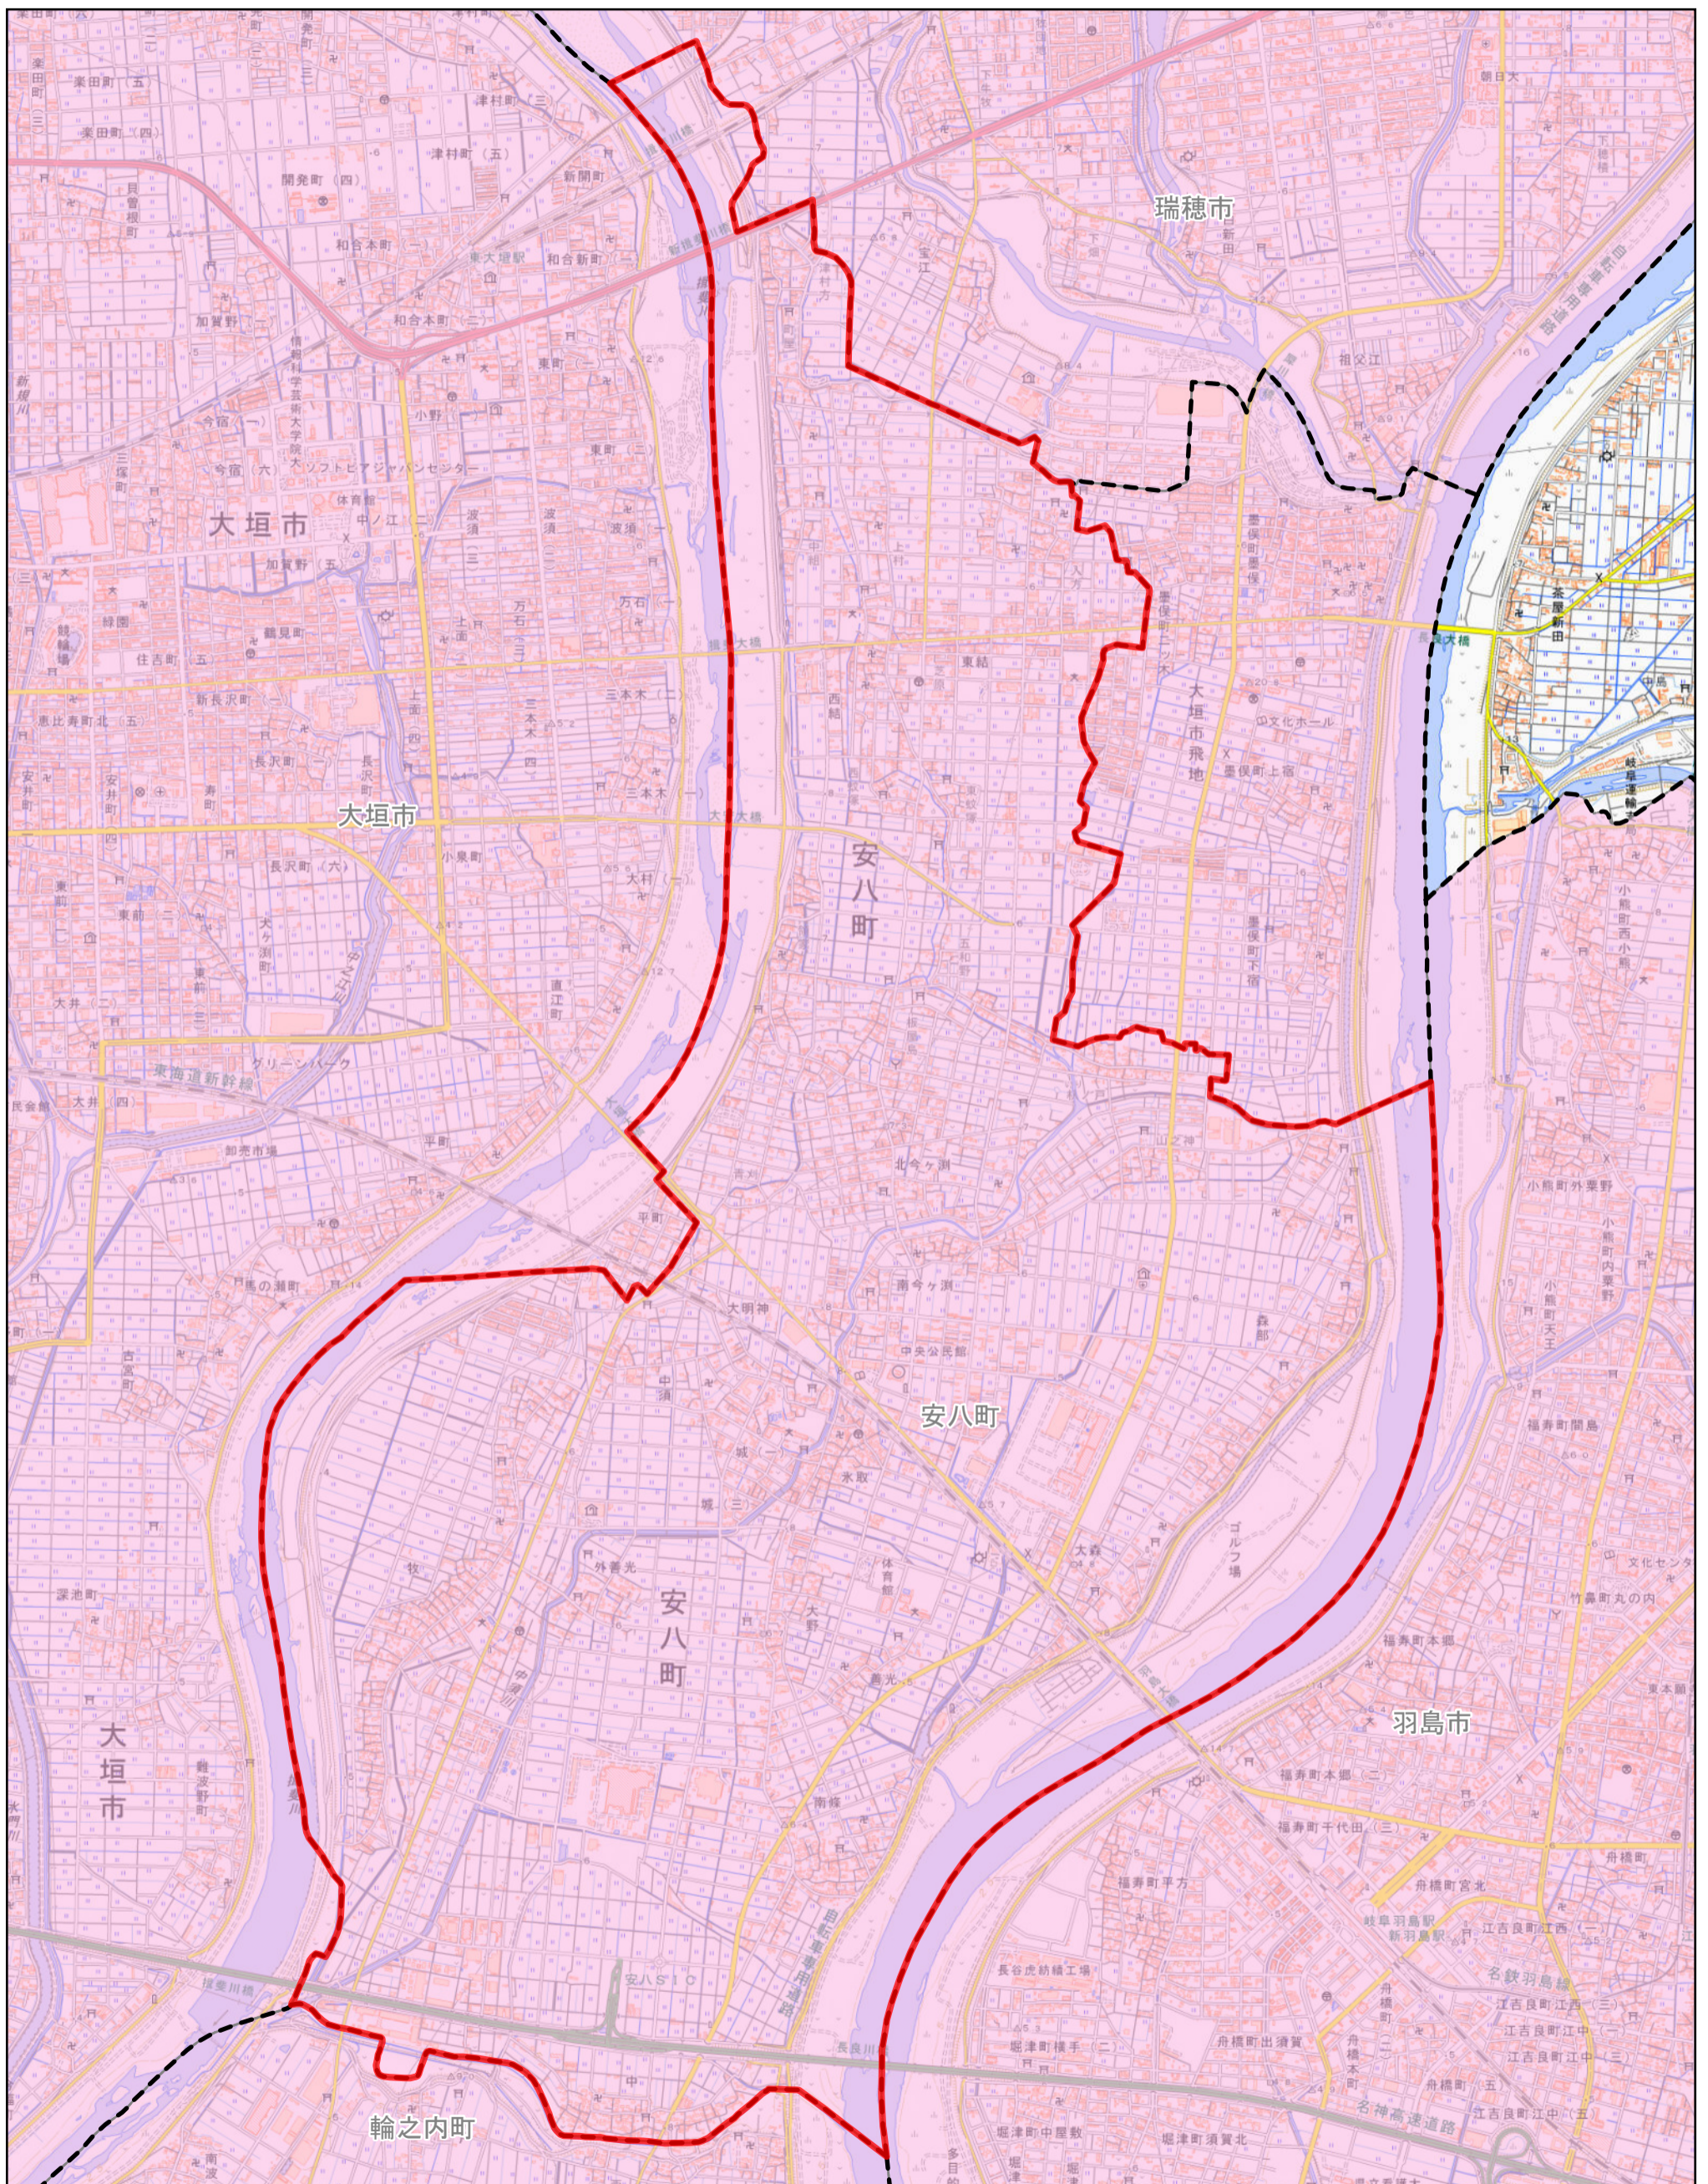

規制区域案 安八町

凡例

市町村界	特定盛土等規制区域	宅地造成等工事規制区域
------	-----------	-------------