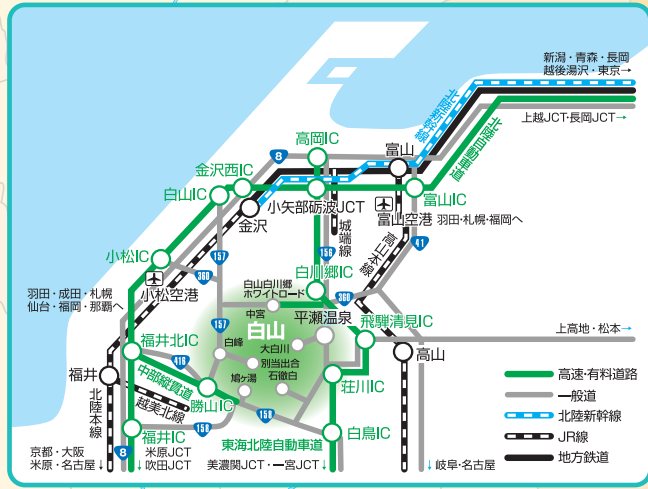

白山山頂付近図

コース名称【区間】	距離 (km)	休憩を含まない標準時間	
		登り	下り
① 白山禅定道～観光新道【市ノ瀬～慶松平～室堂】	9.0	7:10	5:00
② 砂防新道【別当出合～甚ノ助避難小屋～室堂】	6.0	4:00	2:30
③ 砂防新道～南電道【別当出合～南電ヶ馬場】	4.9	3:00	2:00
④ 観光新道【別当出合～殿ヶ池避難小屋～室堂】	6.1	4:50	3:00
⑤ エコーライン【南電ヶ馬場～室堂】	2.6	1:40	1:10
⑥ トンビ岩コース【南電ヶ馬場～室堂】	1.7	1:40	1:10
⑦ 展望歩道【南電ヶ馬場～室堂】	3.1	2:00	1:30
⑧ 中宮道【中宮温泉～室堂】	20.0	14:00	10:30
⑨ 平瀬道【大白川～室堂】	6.9	4:10	2:50