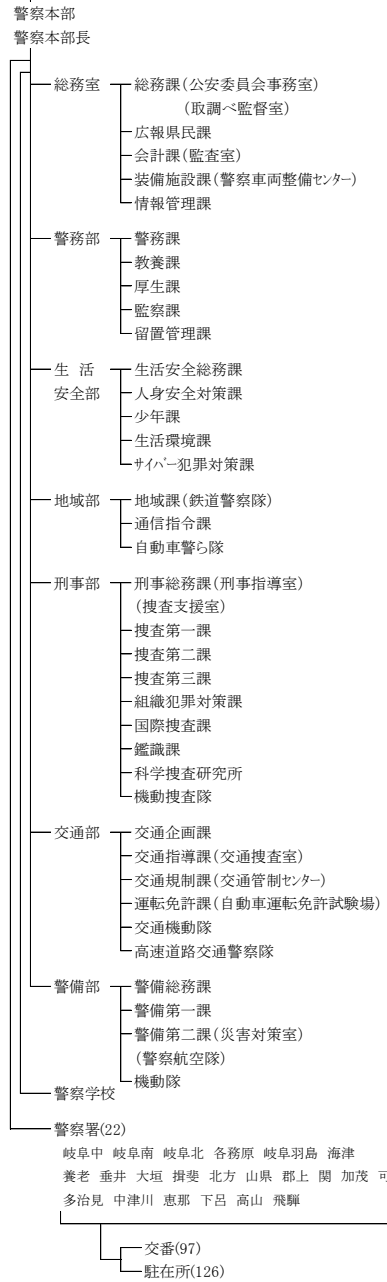

資料1 議事堂平面図

1階

2階

3階

4階

5階

6階

資料2 岐阜県行政機構図 (令和6年4月1日)

令和6年4月1日

**知事**

**議 会**

**教育委員会**

**選挙管理委員会**

**人事委員会**

**監査委員**

**公安委員会**

**労働委員会**

**収用委員会**

**内水面漁場管理委員会**