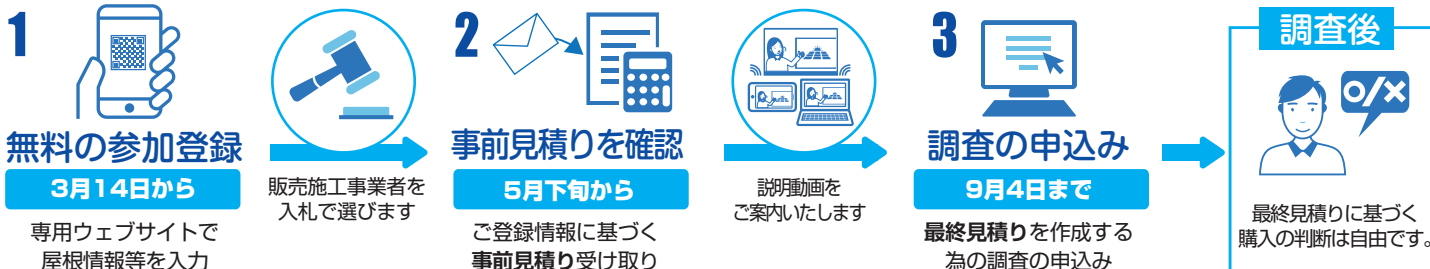

共同購入で設置された方々のお喜びの声

共同購入により信用できる業者による施工を受けられました。

ペットがいるので室温を気にせずられる。

電気代が減ったこと、天気の日がうれしく感じるようになった。

子どもたちがCO₂削減など興味を持っていること。

節電効果とSDGs貢献を感じる。

オリジナルの文面で掲載させていただいております

購入プランは3パターン

1 太陽光パネル

2 太陽光パネル+蓄電池

3 蓄電池

太陽光パネル ● 電気代節約&売電収入で購入費用を回収のメリット ● 停電時でも、電気を使用可能

蓄電池 ● 屋間にためた電気を夜間に使用し、電気代軽減のメリット ● 停電時は、ためた電気を使って災害対策

お住まいの自治体等の補助金を利用できる場合がございます

まずは
無料登録!

登録から調査の申込み・購入までの流れ

3. 調査申込時に3,000円(税込)をお支払いいただきますが、最終的なご契約の有無にかかわらず追ってお返しいたします
<ご購入の判断に当たっては、様々なリスクに備えられるリフォーム瑕疵保険の加入を希望される方にご紹介しています>

よくある質問

Q 誰でも参加できますか?

A 太陽光パネルや蓄電池を設置する建物が県内にあれば、個人も法人も参加できます。

Q メーカーや製品は選べますか?

A ご購入いただけるのはキャンペーンで選定されたメーカー製品のみとなりますが、十分な品質をクリアした製品を選定しておりますのでご安心ください。

Q 蓄電池があると停電時、どれくらいの電気が使えますか?

A 6.5kWhの蓄電池が容量フル充電されていた場合、携帯の充電やテレビ、照明、冷蔵庫などの機器(約435W)を約11時間、連続使用可能です。長引く停電にも対応でき夜でも電気が使えるので安心です。

Q 工事は何日位かかりますか?

A 太陽光パネルの設置には約3日程度、蓄電池システムの設置には約1日を目安にお考えください。足場の設置・撤去は多少前後することがあります。

Q 蓄電池を購入したら、新たに電力会社と手続きが必要ですか?

A 変更申請が必要です。手続きは施工業者が代行しますので、ご安心ください。

Q 共同購入とはなんですか?

A みんなで集まって生まれる大きな購買力を活かした、新しい購入の仕組みです。厳しい審査を通過した複数の優良な販売施工業者の中から入札で最も安い価格を提示した事業者に決定しています。だからこそ“おトク”、“安心”に購入することができます。

お問い合わせ窓口

みんなのおうちに太陽光事務局

☎ 0120-752-300

受付時間: 10:00~18:00(土・日・祝日を除く)

岐阜県 みんなのおうちに太陽光

検索

参加登録・詳しい情報は専用WEBサイトからご確認を
<https://group-buy.jp/solar/gifu/home>

本事業は岐阜県とアイチューザー(株)が協定を締結して実施しています。

いますぐ登録

岐阜県内事業者の皆さまへ

事業用10kW以上
こちら共同購入で

太陽光発電システムをおトクに購入出来る太陽光パネル共同購入参加企業募集中
企業だけでなく、学校法人・社会福祉法人等も広く参加いただけます

みんなの会社 太陽光事務局

☎ 0120-203-500

参加登録・詳しい情報は専用WEBサイトからご確認を

岐阜県 みんなの会社に太陽光

検索