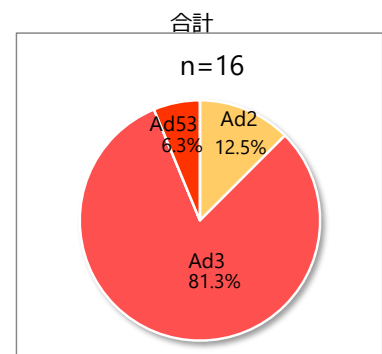

咽頭結膜熱・流行性角結膜炎由来ウイルス(アデノウイルス)検出状況

2024年5月14日現在

■咽頭結膜熱

◇2024年

◇2023年

◇2020年

◇2019年

◇2018年

◇2017年

◇2016年(4月~12月)

■流行性角結膜炎

◇2024年

◇2023年

◇2022年

◇2021年

◇2020年