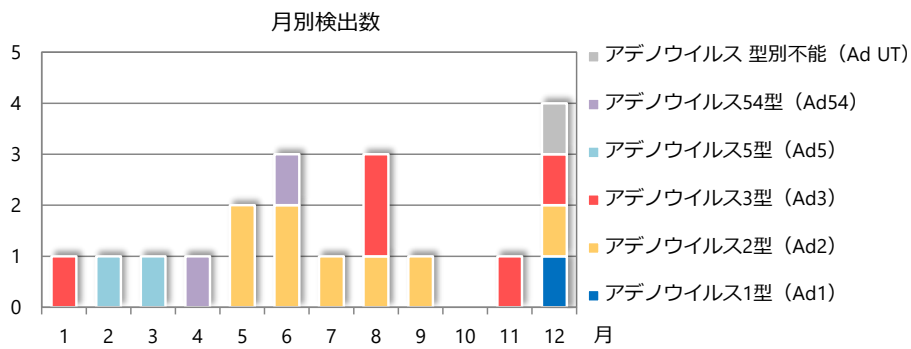

咽頭結膜熱・流行性角結膜炎由来ウイルス(アデノウイルス)検出状況

2024年5月14日現在

■咽頭結膜熱

◇2024年

◇2023年

◇2020年

◇2019年

◇2018年

◇2017年

◇2016年(4月~12月)

■流行性角結膜炎

◇2024年

◇2023年

◇2022年

◇2021年

◇2020年