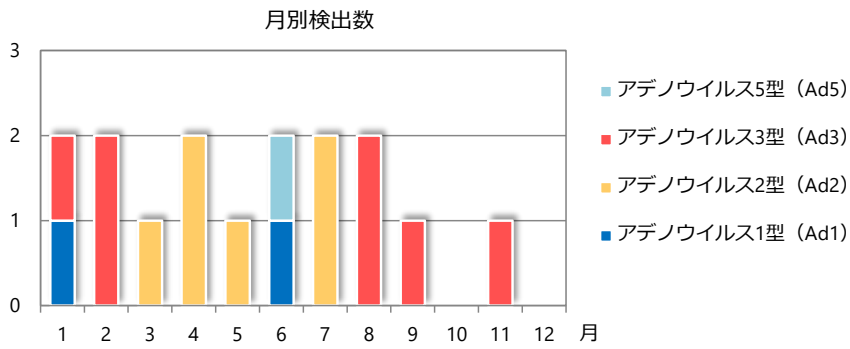

咽頭結膜熱・流行性角結膜炎由来ウイルス(アデノウイルス)検出状況

2024年5月14日現在

■咽頭結膜熱

◇2024年

◇2023年

◇2020年

◇2019年

◇2018年

◇2017年

◇2016年(4月~12月)

■流行性角結膜炎

◇2024年

◇2023年

◇2022年

◇2021年

◇2020年