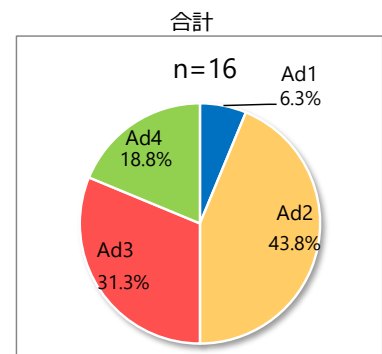

咽頭結膜熱・流行性角結膜炎由来ウイルス(アデノウイルス)検出状況

2024年5月14日現在

■咽頭結膜熱

◇2024年

◇2023年

◇2020年

◇2019年

◇2018年

◇2017年

◇2016年(4月~12月)

■流行性角結膜炎

◇2024年

◇2023年

◇2022年

◇2021年

◇2020年