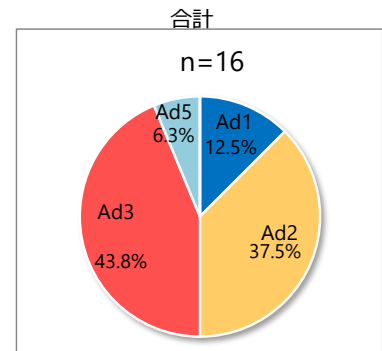

咽頭結膜熱・流行性角結膜炎由来ウイルス(アデノウイルス)検出状況

2024年5月14日現在

■咽頭結膜熱

◇2024年

◇2023年

◇2020年

◇2019年

◇2018年

◇2017年

◇2016年(4月~12月)

■流行性角結膜炎

◇2024年

◇2023年

◇2022年

◇2021年

◇2020年