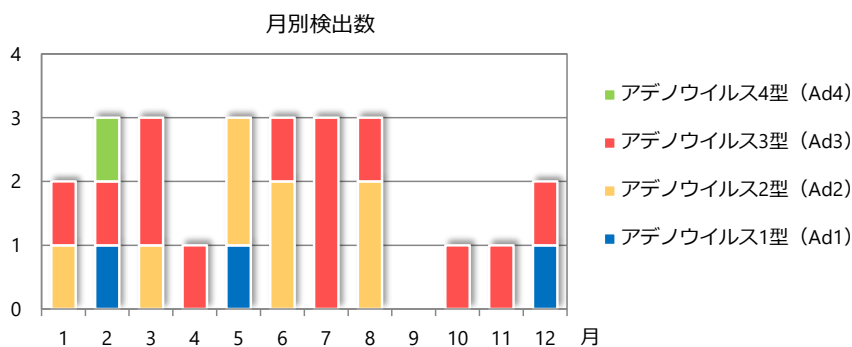

咽頭結膜熱・流行性角結膜炎由来ウイルス(アデノウイルス)検出状況

2024年5月14日現在

■咽頭結膜熱

◇2024年

◇2023年

◇2020年

◇2019年

◇2018年

◇2017年

◇2016年(4月~12月)

■流行性角結膜炎

◇2024年

◇2023年

◇2022年

◇2021年

◇2020年