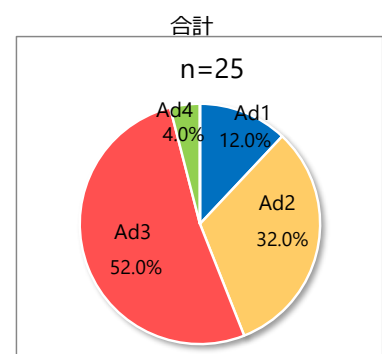

咽頭結膜熱・流行性角結膜炎由来ウイルス(アデノウイルス)検出状況

2024年5月14日現在

■咽頭結膜熱

◇2024年

◇2023年

◇2020年

◇2019年

◇2018年

◇2017年

◇2016年(4月~12月)

■流行性角結膜炎

◇2024年

◇2023年

◇2022年

◇2021年

◇2020年