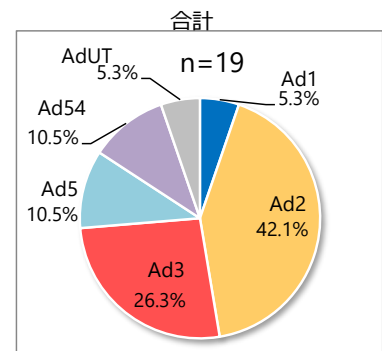

咽頭結膜熱・流行性角結膜炎由来ウイルス(アデノウイルス)検出状況

2024年5月14日現在

■咽頭結膜熱

◇2024年

◇2023年

◇2020年

◇2019年

◇2018年

◇2017年

◇2016年(4月~12月)

■流行性角結膜炎

◇2024年

◇2023年

◇2022年

◇2021年

◇2020年