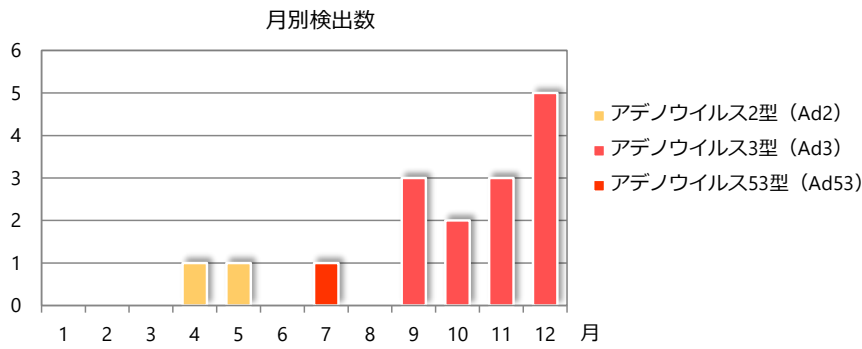

咽頭結膜熱・流行性角結膜炎由来ウイルス(アデノウイルス)検出状況

2024年5月14日現在

■咽頭結膜熱

◇2024年

◇2023年

◇2020年

◇2019年

◇2018年

◇2017年

◇2016年(4月~12月)

■流行性角結膜炎

◇2024年

◇2023年

◇2022年

◇2021年

◇2020年