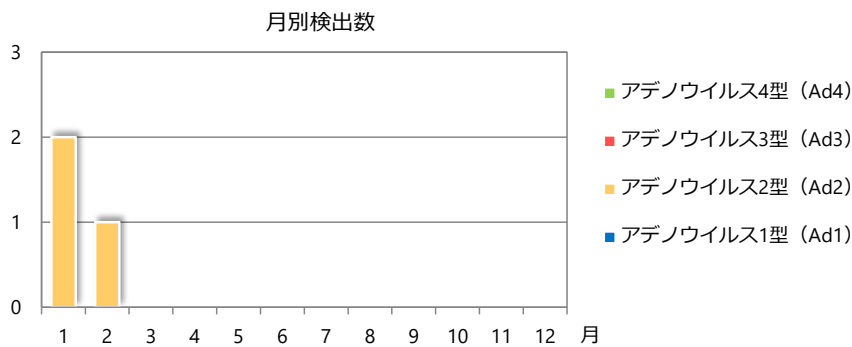

咽頭結膜熱・流行性角結膜炎由来ウイルス(アデノウイルス)検出状況

2024年5月14日現在

■咽頭結膜熱

◇2024年

◇2023年

◇2020年

◇2019年

◇2018年

◇2017年

◇2016年(4月~12月)

■流行性角結膜炎

◇2024年

◇2023年

◇2022年

◇2021年

◇2020年