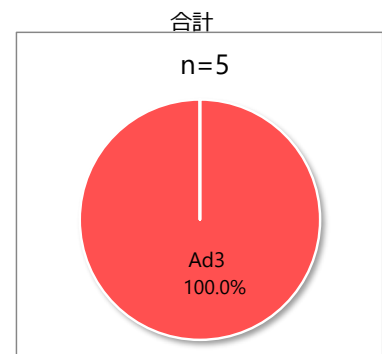

咽頭結膜熱・流行性角結膜炎由来ウイルス(アデノウイルス)検出状況

2024年5月14日現在

■咽頭結膜熱

◇2024年

◇2023年

◇2020年

◇2019年

◇2018年

◇2017年

◇2016年(4月~12月)

■流行性角結膜炎

◇2024年

◇2023年

◇2022年

◇2021年

◇2020年