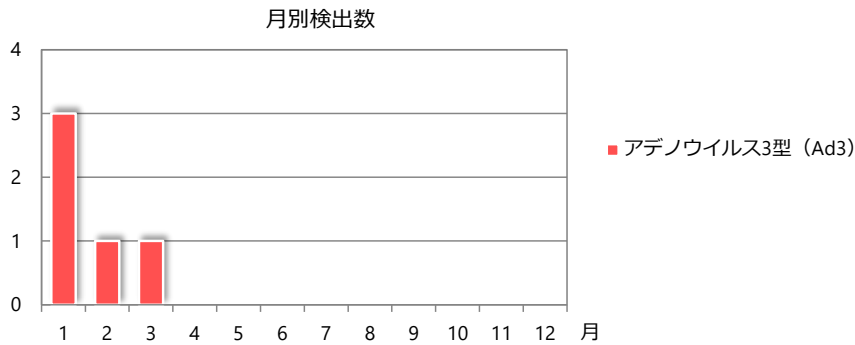

咽頭結膜熱・流行性角結膜炎由来ウイルス(アデノウイルス)検出状況

2024年5月14日現在

■咽頭結膜熱

◇2024年

◇2023年

◇2020年

◇2019年

◇2018年

◇2017年

◇2016年(4月~12月)

■流行性角結膜炎

◇2024年

◇2023年

◇2022年

◇2021年

◇2020年