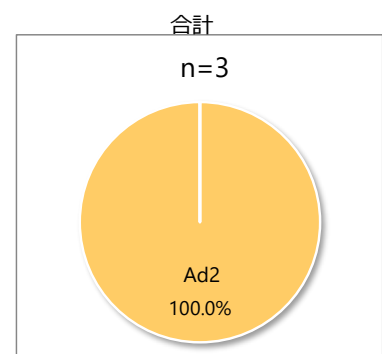

咽頭結膜熱・流行性角結膜炎由来ウイルス(アデノウイルス)検出状況

2024年5月14日現在

■咽頭結膜熱

◇2024年

◇2023年

◇2020年

◇2019年

◇2018年

◇2017年

◇2016年(4月~12月)

■流行性角結膜炎

◇2024年

◇2023年

◇2022年

◇2021年

◇2020年