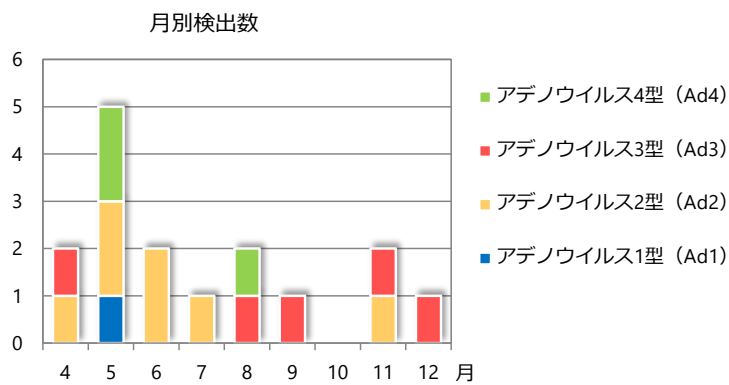

咽頭結膜熱・流行性角結膜炎由来ウイルス(アデノウイルス)検出状況

2024年5月14日現在

■咽頭結膜熱

◇2024年

◇2023年

◇2020年

◇2019年

◇2018年

◇2017年

◇2016年(4月~12月)

■流行性角結膜炎

◇2024年

◇2023年

◇2022年

◇2021年

◇2020年