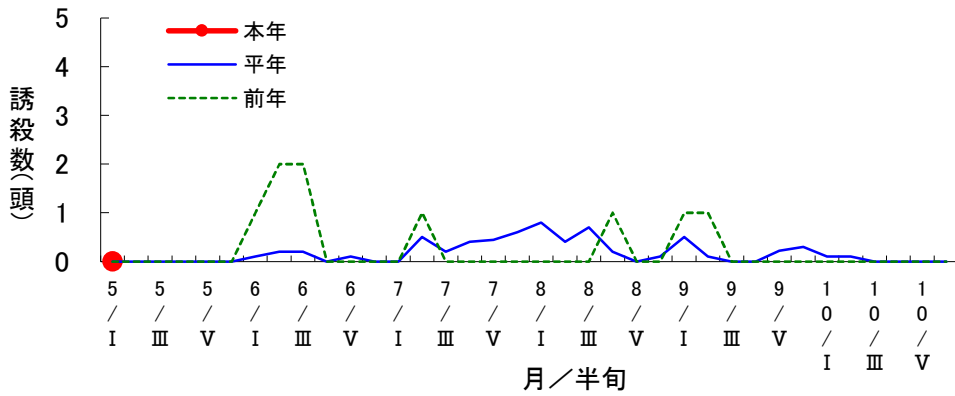

対象作物 水稻

予察灯によるヒメビウカ誘殺数の推移(美濃加茂市下米田町)

対象作物 水稻

予察灯によるセジロウカ誘殺数の推移(美濃加茂市下米田町)

対象作物 水稻

予察灯によるツマグロヨコバイ誘殺数の推移(美濃加茂市下米田町)

対象作物 水稻

予察灯によるアカスジカスミカメ誘殺数の推移(美濃加茂市下米田町)

対象作物 水稻

予察灯によるアカヒゲホソミドリカスミカメ誘殺数の推移(美濃加茂市下米田町)

対象作物 水稻

予察灯によるトビロウカ誘殺数の推移(美濃加茂市下米田町)