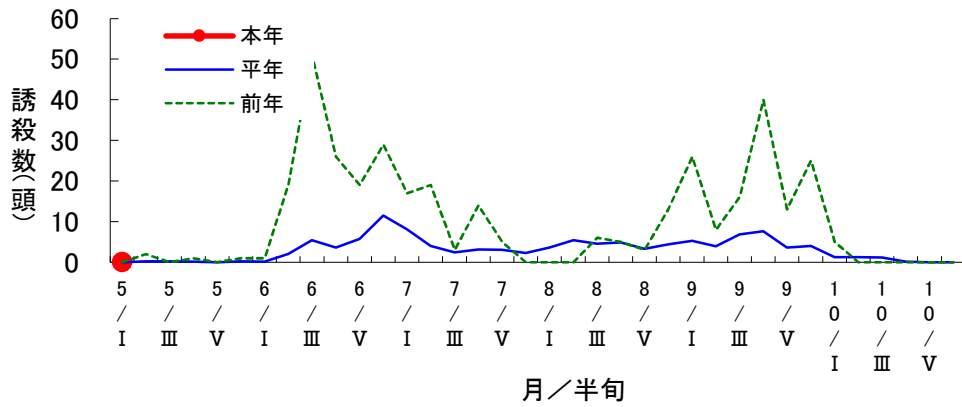

対象作物 水稻

予察灯によるヒメビウカ誘殺数の推移(美濃加茂市下米田町)

対象作物 水稻

予察灯によるセジロウカ誘殺数の推移(美濃加茂市下米田町)

対象作物 水稻

予察灯によるツマグロヨコバイ誘殺数の推移(美濃加茂市下米田町)

対象作物 水稻

予察灯によるアカスジカスミカメ誘殺数の推移(美濃加茂市下米田町)

対象作物 水稻

予察灯によるアカヒゲホソミドリカスミカメ誘殺数の推移(美濃加茂市下米田町)

対象作物 水稻

予察灯によるトビロウカ誘殺数の推移(美濃加茂市下米田町)