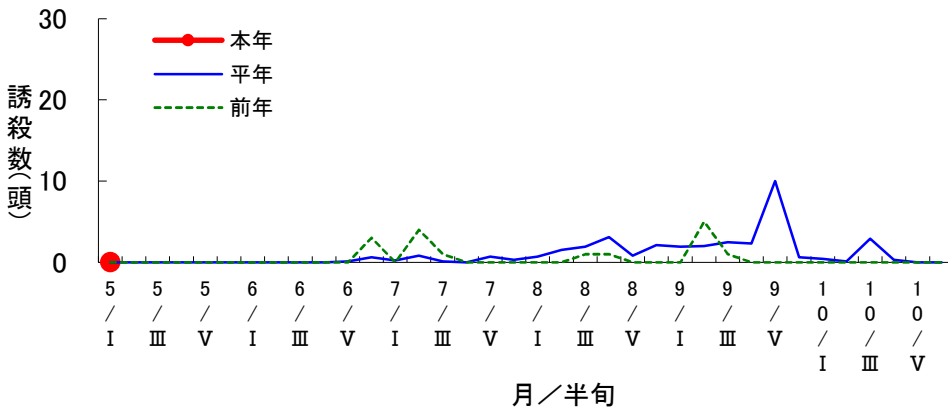

対象作物 水稻

予察灯によるヒメビウカ誘殺数の推移(美濃加茂市下米田町)

対象作物 水稻

予察灯によるセジロウカ誘殺数の推移(美濃加茂市下米田町)

対象作物 水稻

予察灯によるツマグロヨコバイ誘殺数の推移(美濃加茂市下米田町)

対象作物 水稻

予察灯によるアカスジカスミカメ誘殺数の推移(美濃加茂市下米田町)

対象作物 水稻

予察灯によるアカヒゲホソミドリカスミカメ誘殺数の推移(美濃加茂市下米田町)

対象作物 水稻

予察灯によるトビロウカ誘殺数の推移(美濃加茂市下米田町)