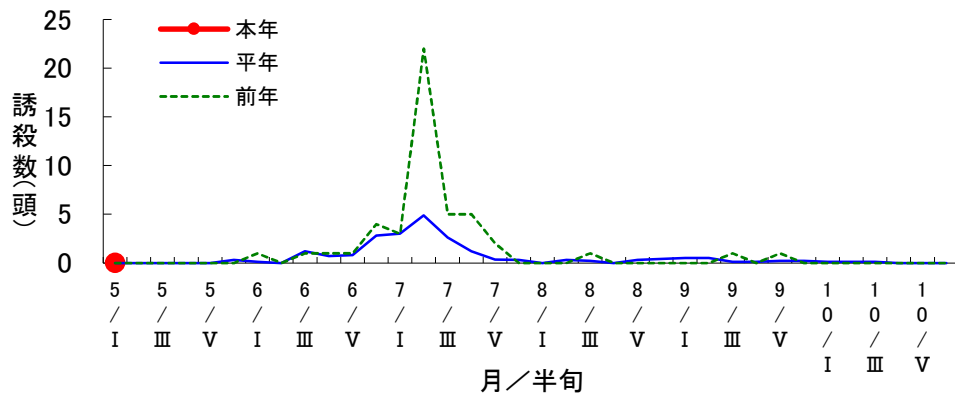

対象作物 水稻

予察灯によるヒメビウカ誘殺数の推移(美濃加茂市下米田町)

対象作物 水稻

予察灯によるセジロウカ誘殺数の推移(美濃加茂市下米田町)

対象作物 水稻

予察灯によるツマグロヨコバイ誘殺数の推移(美濃加茂市下米田町)

対象作物 水稻

予察灯によるアカスジカスミカメ誘殺数の推移(美濃加茂市下米田町)

対象作物 水稻

予察灯によるアカヒゲホソミドリカスミカメ誘殺数の推移(美濃加茂市下米田町)

対象作物 水稻

予察灯によるトビロウカ誘殺数の推移(美濃加茂市下米田町)