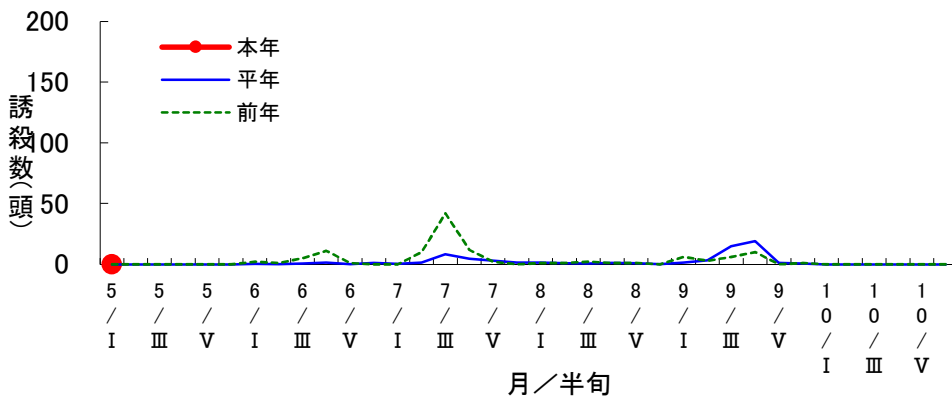

対象作物 水稻

予察灯によるヒメビウカ誘殺数の推移(美濃加茂市下米田町)

対象作物 水稻

予察灯によるセジロウカ誘殺数の推移(美濃加茂市下米田町)

対象作物 水稻

予察灯によるツマグロヨコバイ誘殺数の推移(美濃加茂市下米田町)

対象作物 水稻

予察灯によるアカスジカスミカメ誘殺数の推移(美濃加茂市下米田町)

対象作物 水稻

予察灯によるアカヒゲホソミドリカスミカメ誘殺数の推移(美濃加茂市下米田町)

対象作物 水稻

予察灯によるトビロウカ誘殺数の推移(美濃加茂市下米田町)