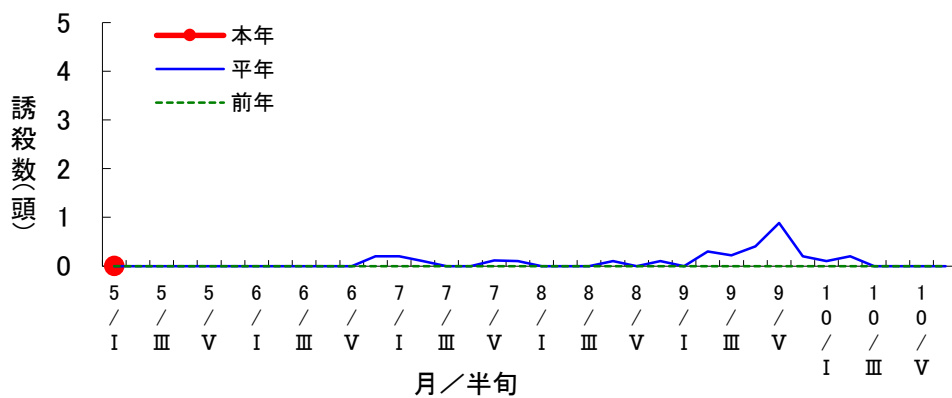

対象作物 水稻

予察灯によるヒメビウカ誘殺数の推移(美濃加茂市下米田町)

対象作物 水稻

予察灯によるセジロウカ誘殺数の推移(美濃加茂市下米田町)

対象作物 水稻

予察灯によるツマグロヨコバイ誘殺数の推移(美濃加茂市下米田町)

対象作物 水稻

予察灯によるアカスジカスミカメ誘殺数の推移(美濃加茂市下米田町)

対象作物 水稻

予察灯によるアカヒゲホソミドリカスミカメ誘殺数の推移(美濃加茂市下米田町)

対象作物 水稻

予察灯によるトビロウカ誘殺数の推移(美濃加茂市下米田町)