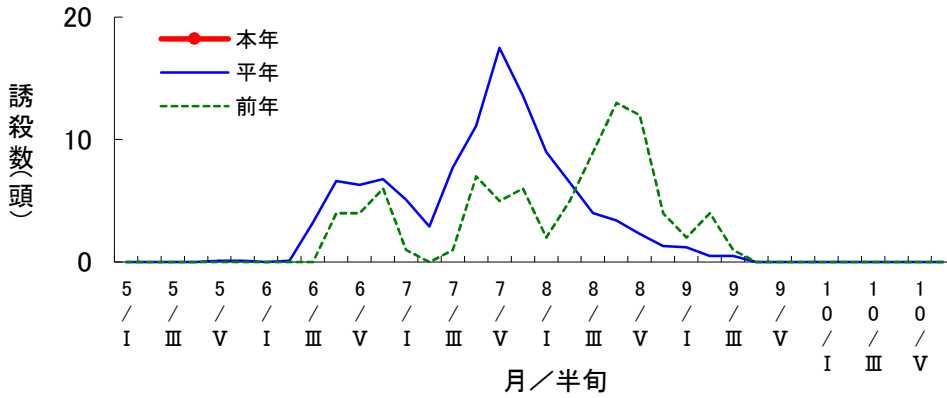

対象作物 水稻

予察灯によるツマグロヨコバイ誘殺数の推移(恵那市三郷町)

対象作物 水稻

予察灯によるフタオビコヤガ誘殺数の推移(恵那市三郷町)

対象作物 水稻

予察灯によるアカスジカスミカメ誘殺数の推移(恵那市三郷町)

対象作物 水稻

予察灯によるアカヒゲホソミドリカスミカメ誘殺数の推移 (恵那市三郷町)

対象作物 水稻

予察灯によるトビイロウンカ誘殺数の推移 (恵那市三郷町)