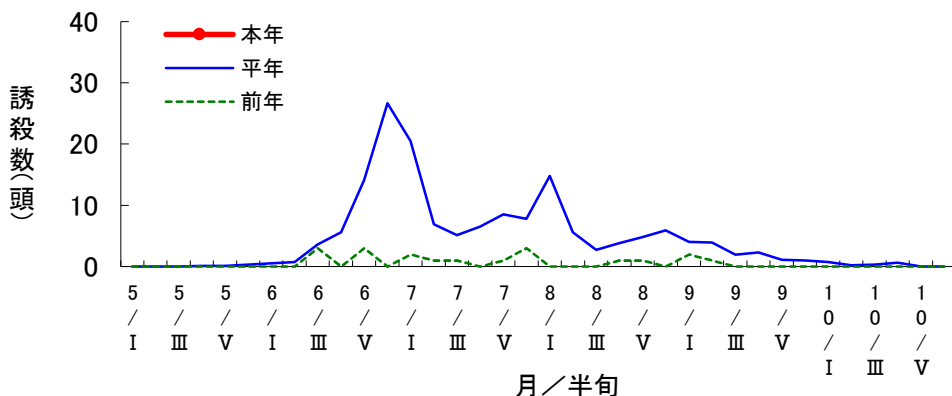

対象作物 水稻

予察灯によるツマグロヨコバイ誘殺数の推移(恵那市三郷町)

対象作物 水稻

予察灯によるフタオビコヤガ誘殺数の推移(恵那市三郷町)

対象作物 水稻

予察灯によるアカスジカスミカメ誘殺数の推移(恵那市三郷町)

対象作物 水稻

予察灯によるアカヒゲホソミドリカスミカメ誘殺数の推移 (恵那市三郷町)

対象作物 水稻

予察灯によるトビイロウンカ誘殺数の推移 (恵那市三郷町)