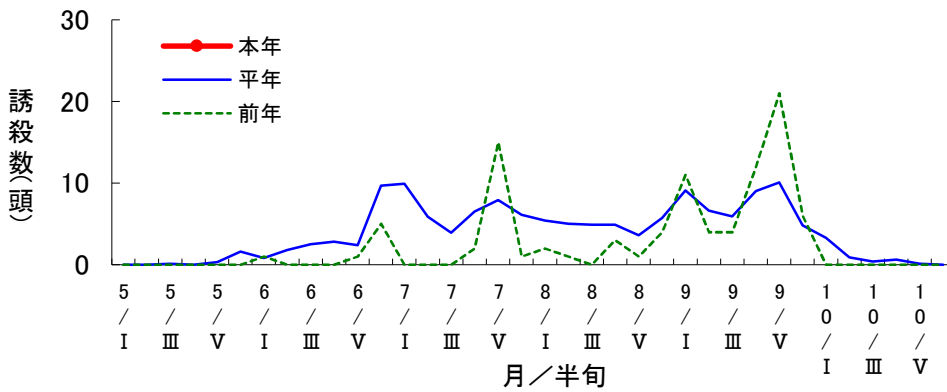

対象作物 水稻

予察灯によるツマグロヨコバイ誘殺数の推移(恵那市三郷町)

対象作物 水稻

予察灯によるフタオビコヤガ誘殺数の推移(恵那市三郷町)

対象作物 水稻

予察灯によるアカスジカスミカメ誘殺数の推移(恵那市三郷町)

対象作物 水稻

予察灯によるアカヒゲホソミドリカスミカメ誘殺数の推移 (恵那市三郷町)

対象作物 水稻

予察灯によるトビイロウンカ誘殺数の推移 (恵那市三郷町)