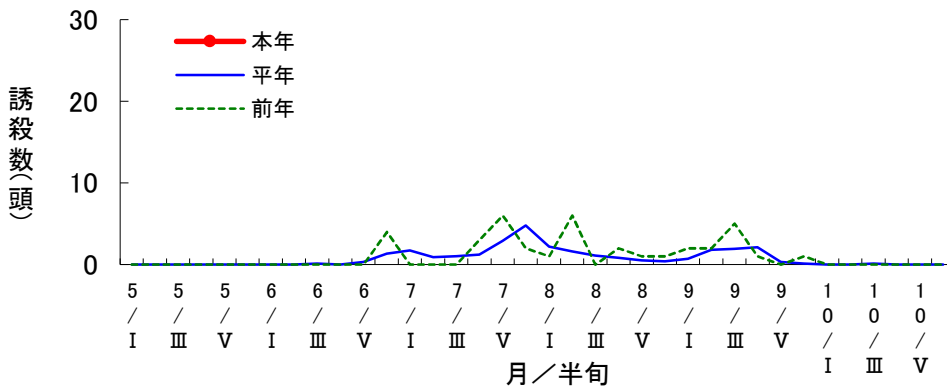

対象作物 水稻

予察灯によるツマグロヨコバイ誘殺数の推移(恵那市三郷町)

対象作物 水稻

予察灯によるフタオビコヤガ誘殺数の推移(恵那市三郷町)

対象作物 水稻

予察灯によるアカスジカスミカメ誘殺数の推移(恵那市三郷町)

対象作物 水稻

予察灯によるアカヒゲホソミドリカスミカメ誘殺数の推移 (恵那市三郷町)

対象作物 水稻

予察灯によるトビイロウンカ誘殺数の推移 (恵那市三郷町)