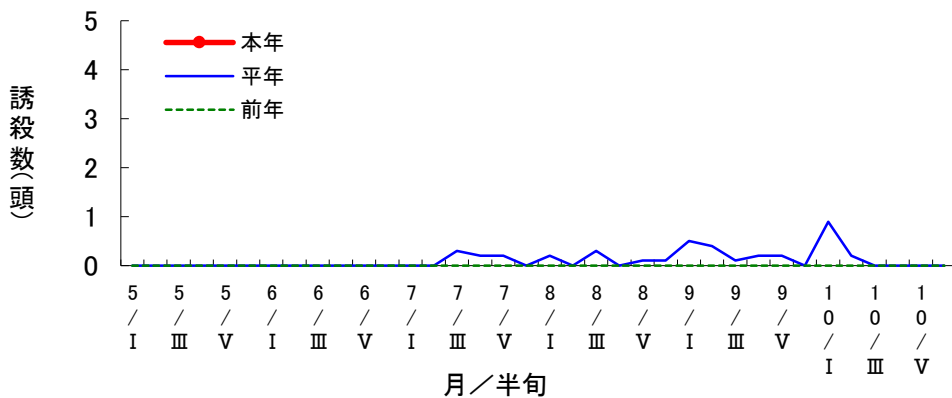

対象作物 水稻

予察灯によるツマグロヨコバイ誘殺数の推移(恵那市三郷町)

対象作物 水稻

予察灯によるフタオビコヤガ誘殺数の推移(恵那市三郷町)

対象作物 水稻

予察灯によるアカスジカスミカメ誘殺数の推移(恵那市三郷町)

対象作物 水稻

予察灯によるアカヒゲホソミドリカスミカメ誘殺数の推移 (恵那市三郷町)

対象作物 水稻

予察灯によるトビイロウンカ誘殺数の推移 (恵那市三郷町)