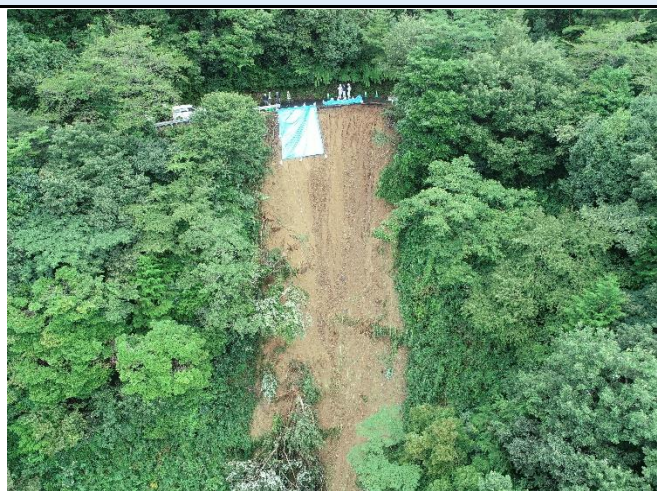

○令和5年発生災害 被災状況写真

【河川災】一級河川 表川 揖斐川町 春日美束 地内

被災状況

被災状況

【河川災】一級河川 表川 揖斐川町 春日美束 地内

被災状況

被災状況

【道路災】（一）神原揖斐川線 揖斐川町 谷汲有鳥 地内

被災状況

被災状況

【道路災】 (一) 武並土岐多治見線 瑞浪市 釜戸 地内

被災状況

被災状況

【河川災】 一級河川 余取川 美濃市 千畝町 地内

被災状況

被災状況