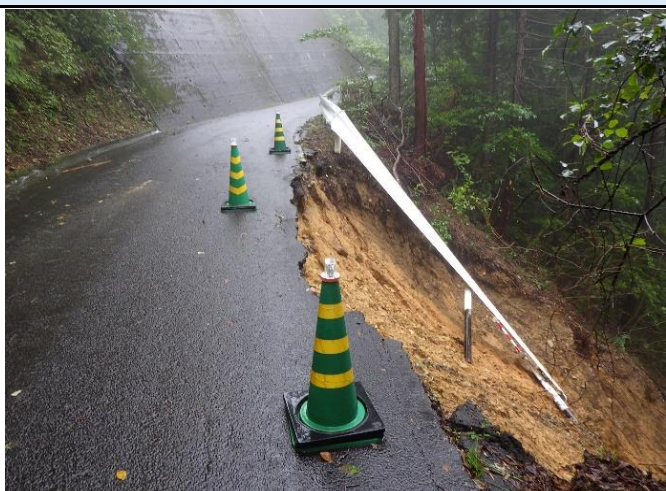

○令和5年発生災害 被災状況写真

【河川災】一級河川 表川 揖斐川町 春日美束 地内

被災状況

被災状況

【河川災】一級河川 表川 揖斐川町 春日美束 地内

被災状況

被災状況

【道路災】（一）神原揖斐川線 揖斐川町 谷汲有鳥 地内

被災状況

被災状況

【道路災】 (一) 武並土岐多治見線 瑞浪市 釜戸 地内

被災状況

被災状況

【河川災】 一級河川 余取川 美濃市 千畝町 地内

被災状況

被災状況