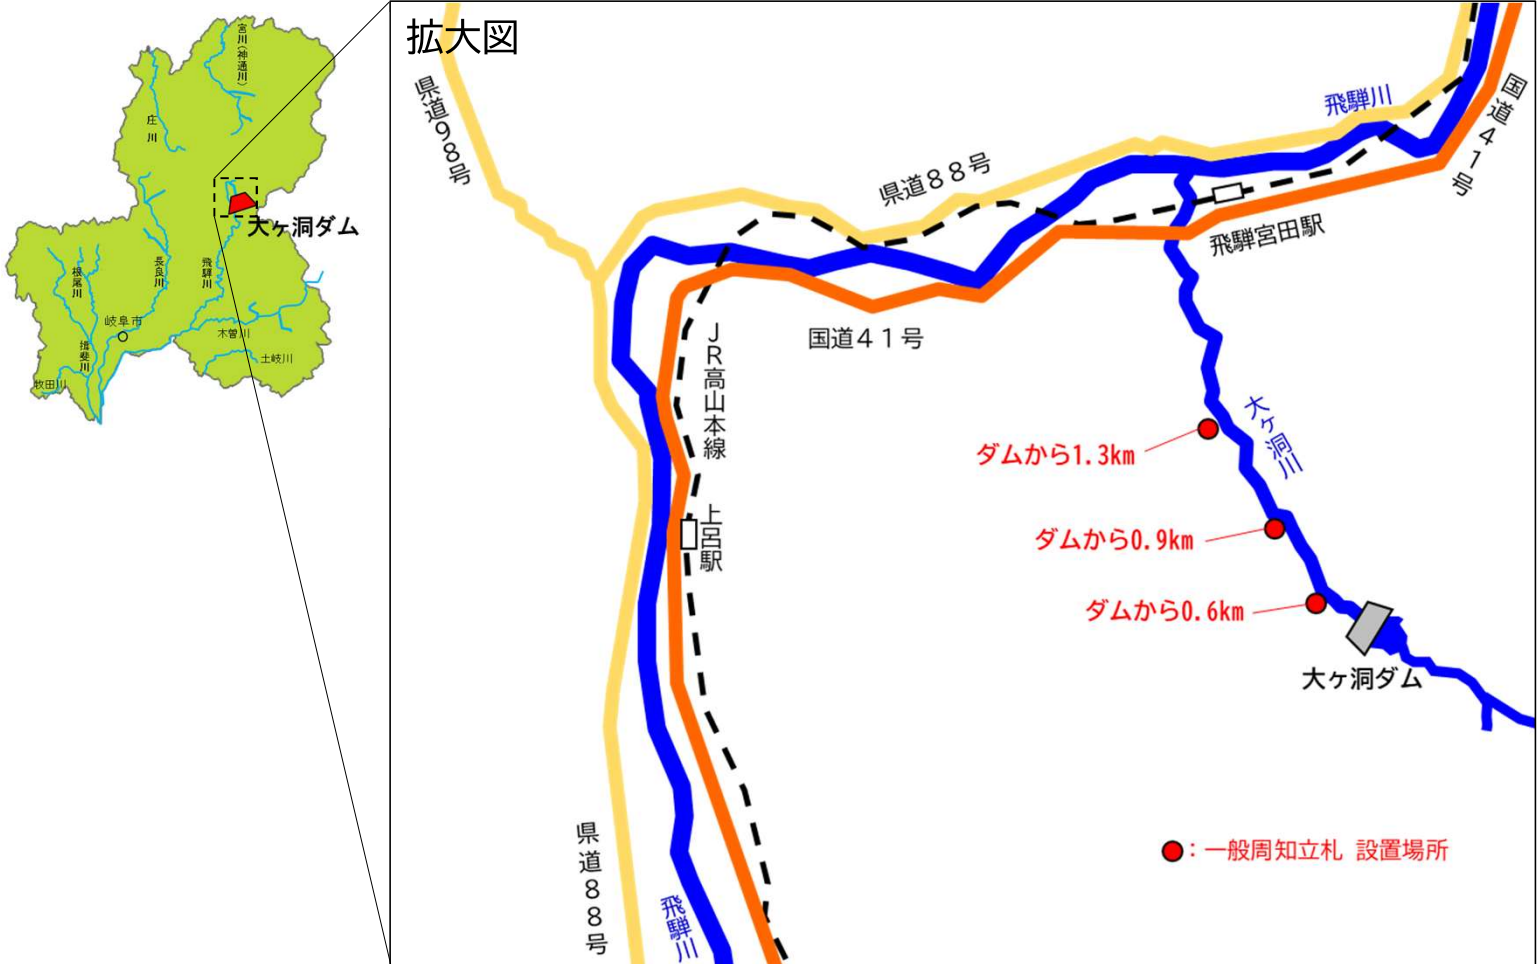

# 【大ヶ洞ダム】

## 一般周知立札の設置位置及び掲示内容について

大ヶ洞ダムでは、ダムの放流による増水について注意を喚起するため、大ヶ洞川沿いに立札を以下のとおり設置しております。

### ● 一般周知立札 設置位置図

**あぶない**

ダムのみずをながし、かわのみずが心えることがあるため、きをつけてください。

**注意！！**

大ヶ洞ダム管理所ではダムの放流による増水についての注意を喚起するため、大ヶ洞川沿いに立札を設置しています。

ダムに貯まった水を流し、川の水が急に増えることがありますので注意してください。

ダムに貯まった水を流すときは立札記載のとおり、サイレンや警鐘などで知らせますのでその際は、河川に近づかないようお願いします。