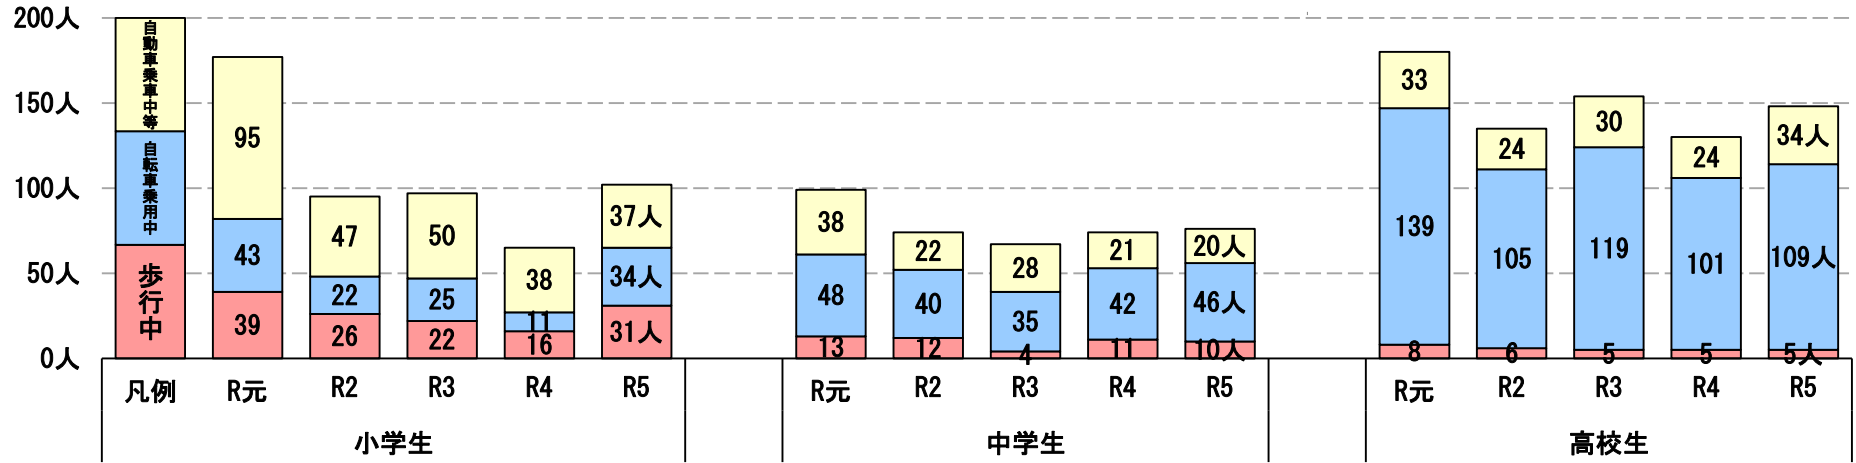

新入学児童・生徒の交通事故 ～ 過去5年間 (R元～R5) ～

《 当事者別死傷者数の年別推移 》

《 学年別・当事者別死傷者数 》

【 小学生全学年__歩行中 】

【 小学1年生__歩行中 】

【 中学生全学年__自転車乗用中 】

【 中学1年生__自転車乗用中 】

【 高校生全学年__自転車乗用中 】

【 高校1年生__自転車乗用中 】

《 年齢別・人口10万人当たりの死傷者数 》

歩行中

自転車乗用中