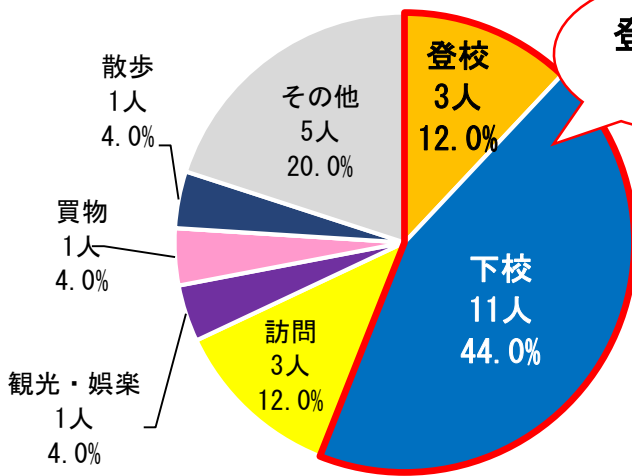

新入学児童・生徒の交通事故 ～ 過去5年間 (R元～R5) ～

《 当事者別死傷者数の年別推移 》

《 学年別・当事者別死傷者数 》

【 小学生全学年__歩行中 】

【 小学1年生__歩行中 】

【 中学生全学年__自転車乗用中 】

【 中学1年生__自転車乗用中 】

【 高校生全学年__自転車乗用中 】

【 高校1年生__自転車乗用中 】

《 年齢別・人口10万人当たりの死傷者数 》

歩行中

自転車乗用中