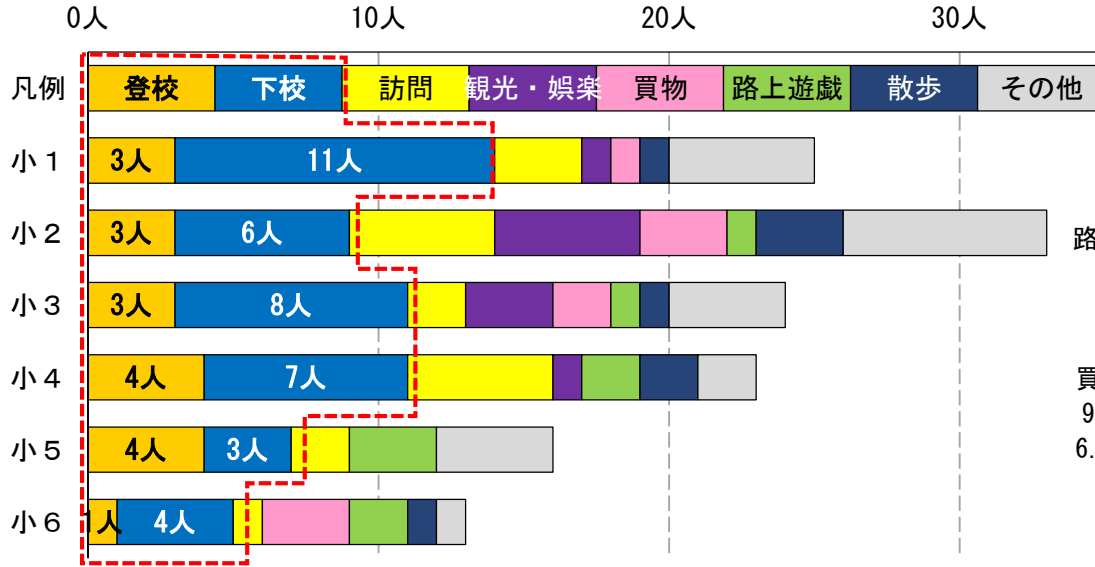

新入学児童・生徒の交通事故 ～ 過去5年間 (R元～R5) ～

《 当事者別死傷者数の年別推移 》

《 学年別・当事者別死傷者数 》

【 小学生全学年__歩行中 】

【 小学1年生__歩行中 】

【 中学生全学年__自転車乗用中 】

【 中学1年生__自転車乗用中 】

【 高校生全学年__自転車乗用中 】

【 高校1年生__自転車乗用中 】

《 年齢別・人口10万人当たりの死傷者数 》

歩行中

自転車乗用中