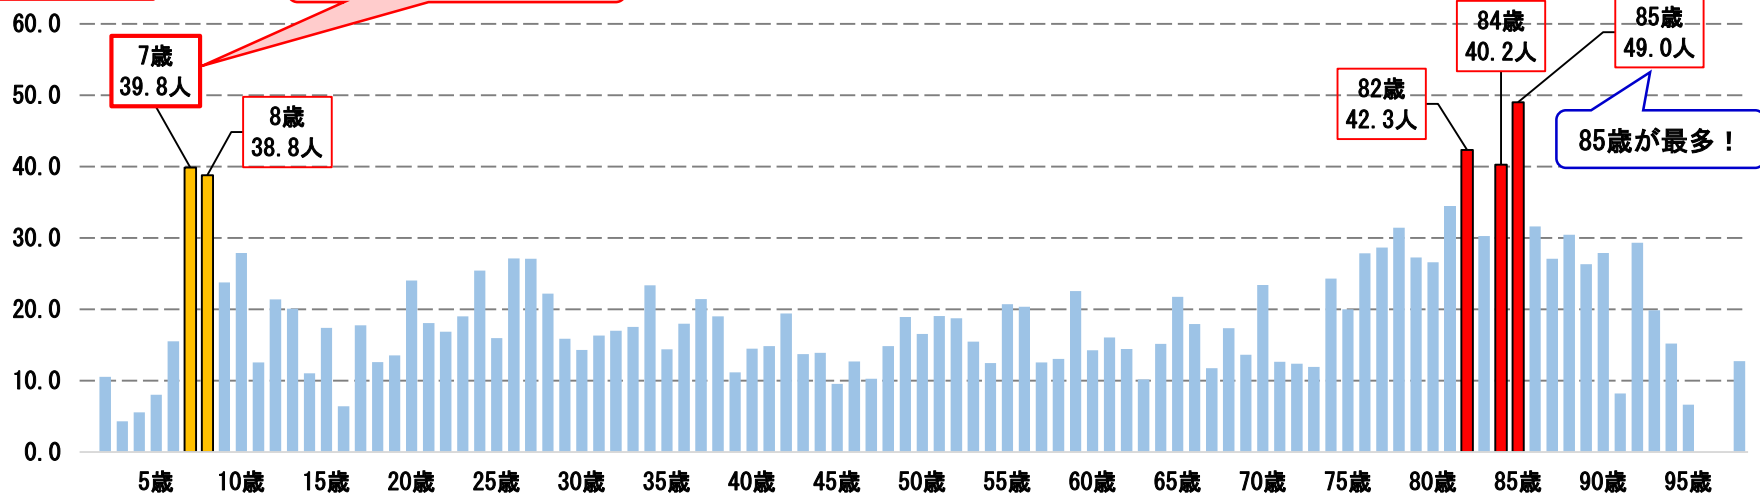

新入学児童・生徒の交通事故 ～ 過去5年間 (R元～R5) ～

《 当事者別死傷者数の年別推移 》

《 学年別・当事者別死傷者数 》

【 小学生全学年__歩行中 】

【 小学1年生__歩行中 】

【 中学生全学年__自転車乗用中 】

【 中学1年生__自転車乗用中 】

【 高校生全学年__自転車乗用中 】

【 高校1年生__自転車乗用中 】

《 年齢別・人口10万人当たりの死傷者数 》

歩行中

自転車乗用中