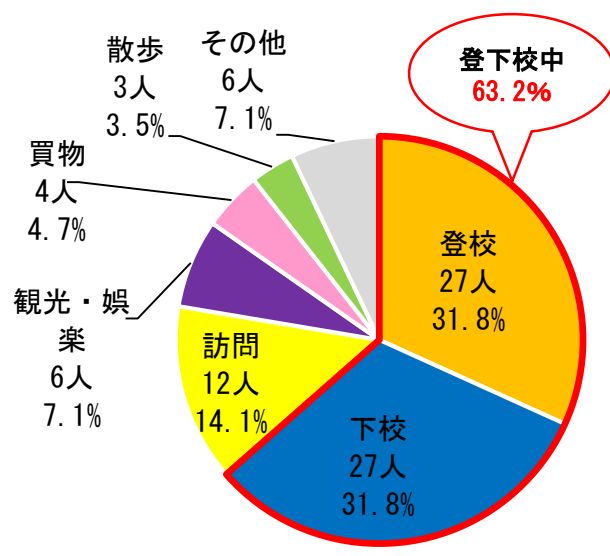

新入学児童・生徒の交通事故 ～ 過去5年間 (R元～R5) ～

《 当事者別死傷者数の年別推移 》

《 学年別・当事者別死傷者数 》

【 小学生全学年__歩行中 】

【 小学1年生__歩行中 】

【 中学生全学年__自転車乗用中 】

【 中学1年生__自転車乗用中 】

【 高校生全学年__自転車乗用中 】

【 高校1年生__自転車乗用中 】

《 年齢別・人口10万人当たりの死傷者数 》

歩行中

自転車乗用中