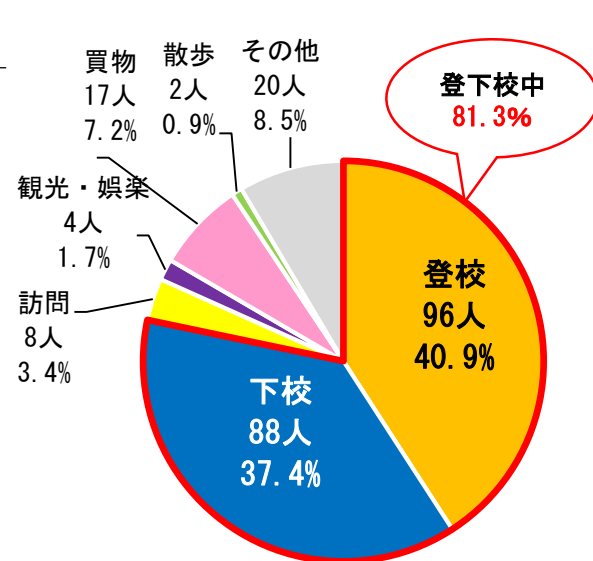

新入学児童・生徒の交通事故 ～ 過去5年間 (R元～R5) ～

《 当事者別死傷者数の年別推移 》

《 学年別・当事者別死傷者数 》

【 小学生全学年__歩行中 】

【 小学1年生__歩行中 】

【 中学生全学年__自転車乗用中 】

【 中学1年生__自転車乗用中 】

【 高校生全学年__自転車乗用中 】

【 高校1年生__自転車乗用中 】

《 年齢別・人口10万人当たりの死傷者数 》

歩行中

自転車乗用中