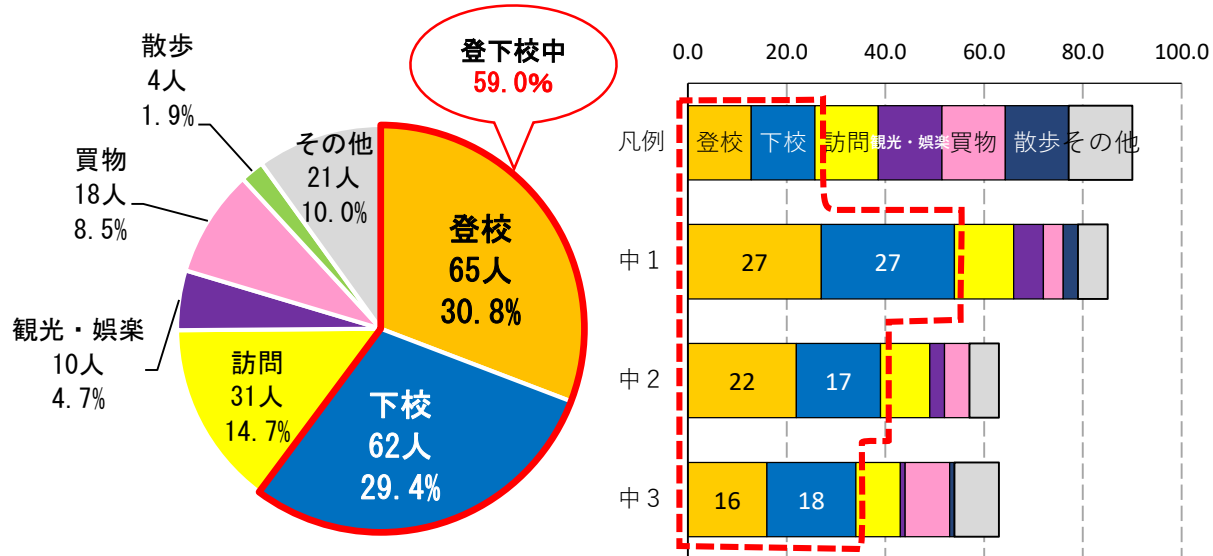

新入学児童・生徒の交通事故 ～ 過去5年間 (R元～R5) ～

《 当事者別死傷者数の年別推移 》

《 学年別・当事者別死傷者数 》

【 小学生全学年__歩行中 】

【 小学1年生__歩行中 】

【 中学生全学年__自転車乗用中 】

【 中学1年生__自転車乗用中 】

【 高校生全学年__自転車乗用中 】

【 高校1年生__自転車乗用中 】

《 年齢別・人口10万人当たりの死傷者数 》

歩行中

自転車乗用中