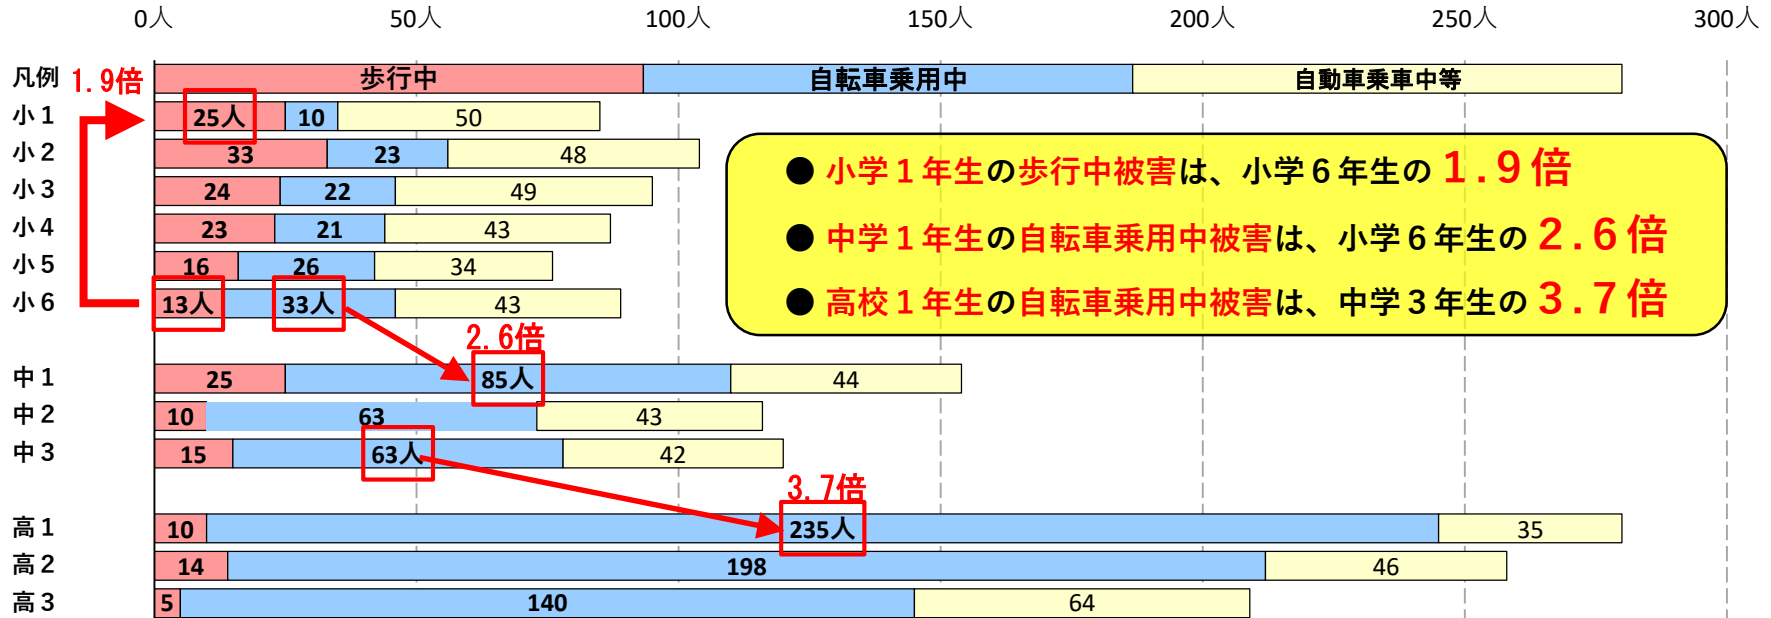

新入学児童・生徒の交通事故 ～ 過去5年間 (R元～R5) ～

《 当事者別死傷者数の年別推移 》

《 学年別・当事者別死傷者数 》

【 小学生全学年__歩行中 】

【 小学1年生__歩行中 】

【 中学生全学年__自転車乗用中 】

【 中学1年生__自転車乗用中 】

【 高校生全学年__自転車乗用中 】

【 高校1年生__自転車乗用中 】

《 年齢別・人口10万人当たりの死傷者数 》

歩行中

自転車乗用中