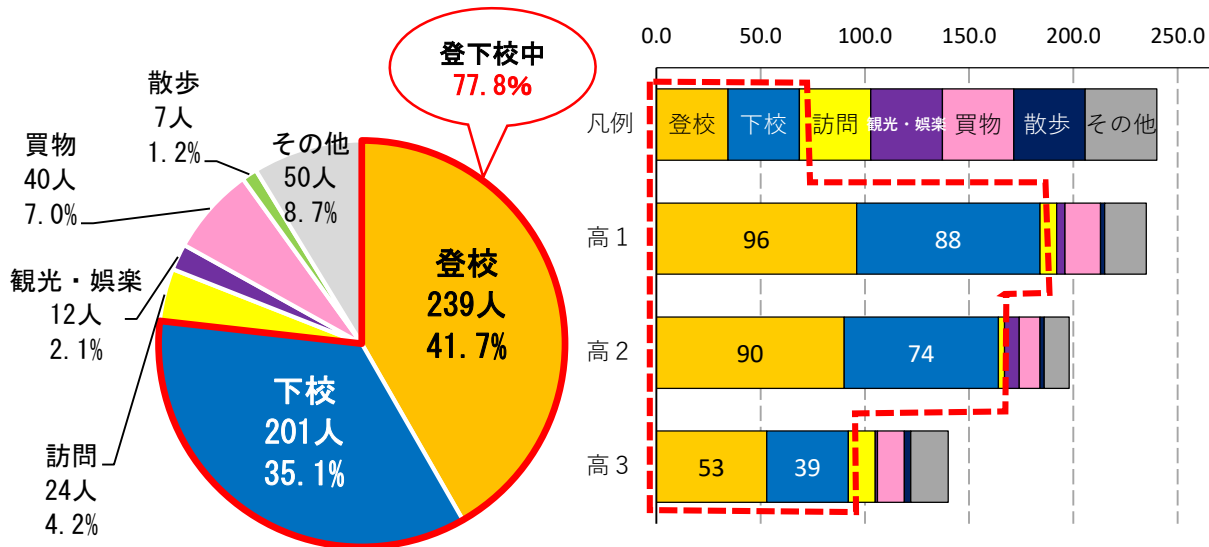

新入学児童・生徒の交通事故 ～ 過去5年間 (R元～R5) ～

《 当事者別死傷者数の年別推移 》

《 学年別・当事者別死傷者数 》

【 小学生全学年__歩行中 】

【 小学1年生__歩行中 】

【 中学生全学年__自転車乗用中 】

【 中学1年生__自転車乗用中 】

【 高校生全学年__自転車乗用中 】

【 高校1年生__自転車乗用中 】

《 年齢別・人口10万人当たりの死傷者数 》

歩行中

自転車乗用中