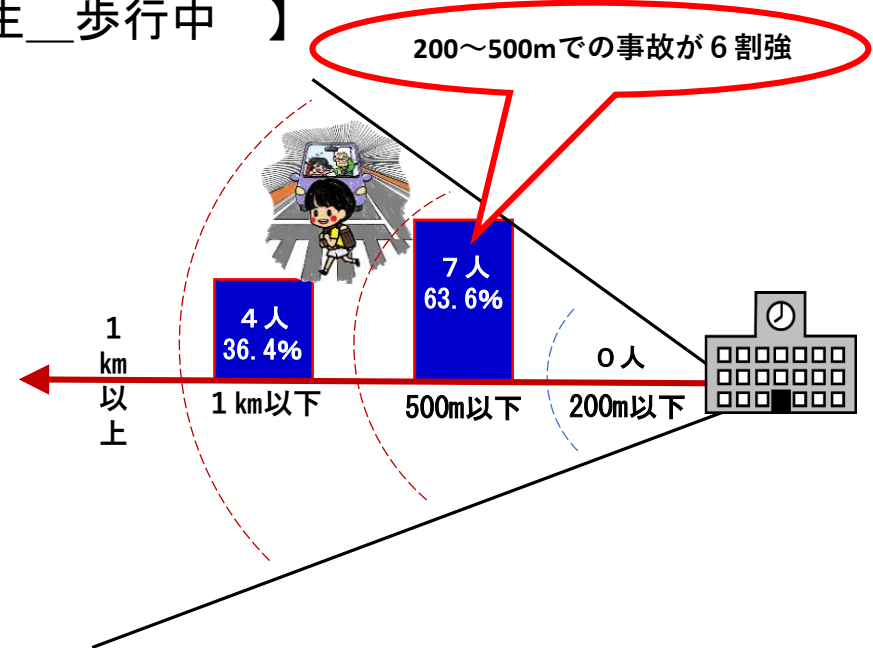

新入学児童・生徒の交通事故 ～ 過去5年間 (R元～R5) ～

《 当事者別死傷者数の年別推移 》

《 学年別・当事者別死傷者数 》

【 小学生全学年__歩行中 】

【 小学1年生__歩行中 】

【 中学生全学年__自転車乗用中 】

【 中学1年生__自転車乗用中 】

【 高校生全学年__自転車乗用中 】

【 高校1年生__自転車乗用中 】

《 年齢別・人口10万人当たりの死傷者数 》

歩行中

自転車乗用中