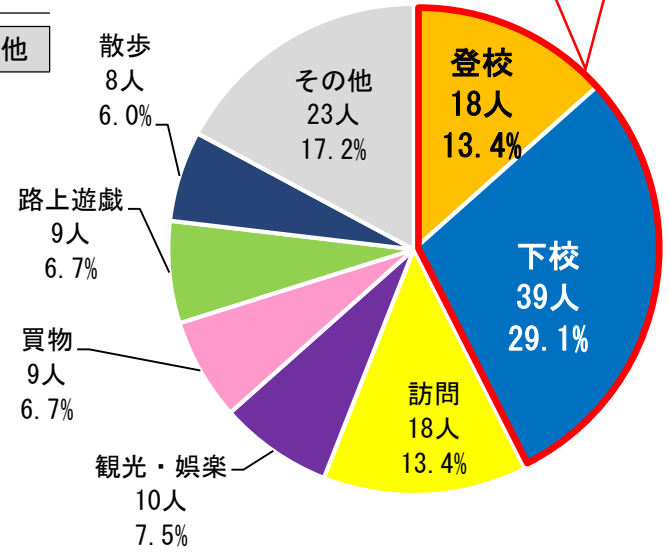

新入学児童・生徒の交通事故 ～ 過去5年間 (R元～R5) ～

《 当事者別死傷者数の年別推移 》

《 学年別・当事者別死傷者数 》

【 小学生全学年__歩行中 】

【 小学1年生__歩行中 】

【 中学生全学年__自転車乗用中 】

【 中学1年生__自転車乗用中 】

【 高校生全学年__自転車乗用中 】

【 高校1年生__自転車乗用中 】

《 年齢別・人口10万人当たりの死傷者数 》

歩行中

自転車乗用中