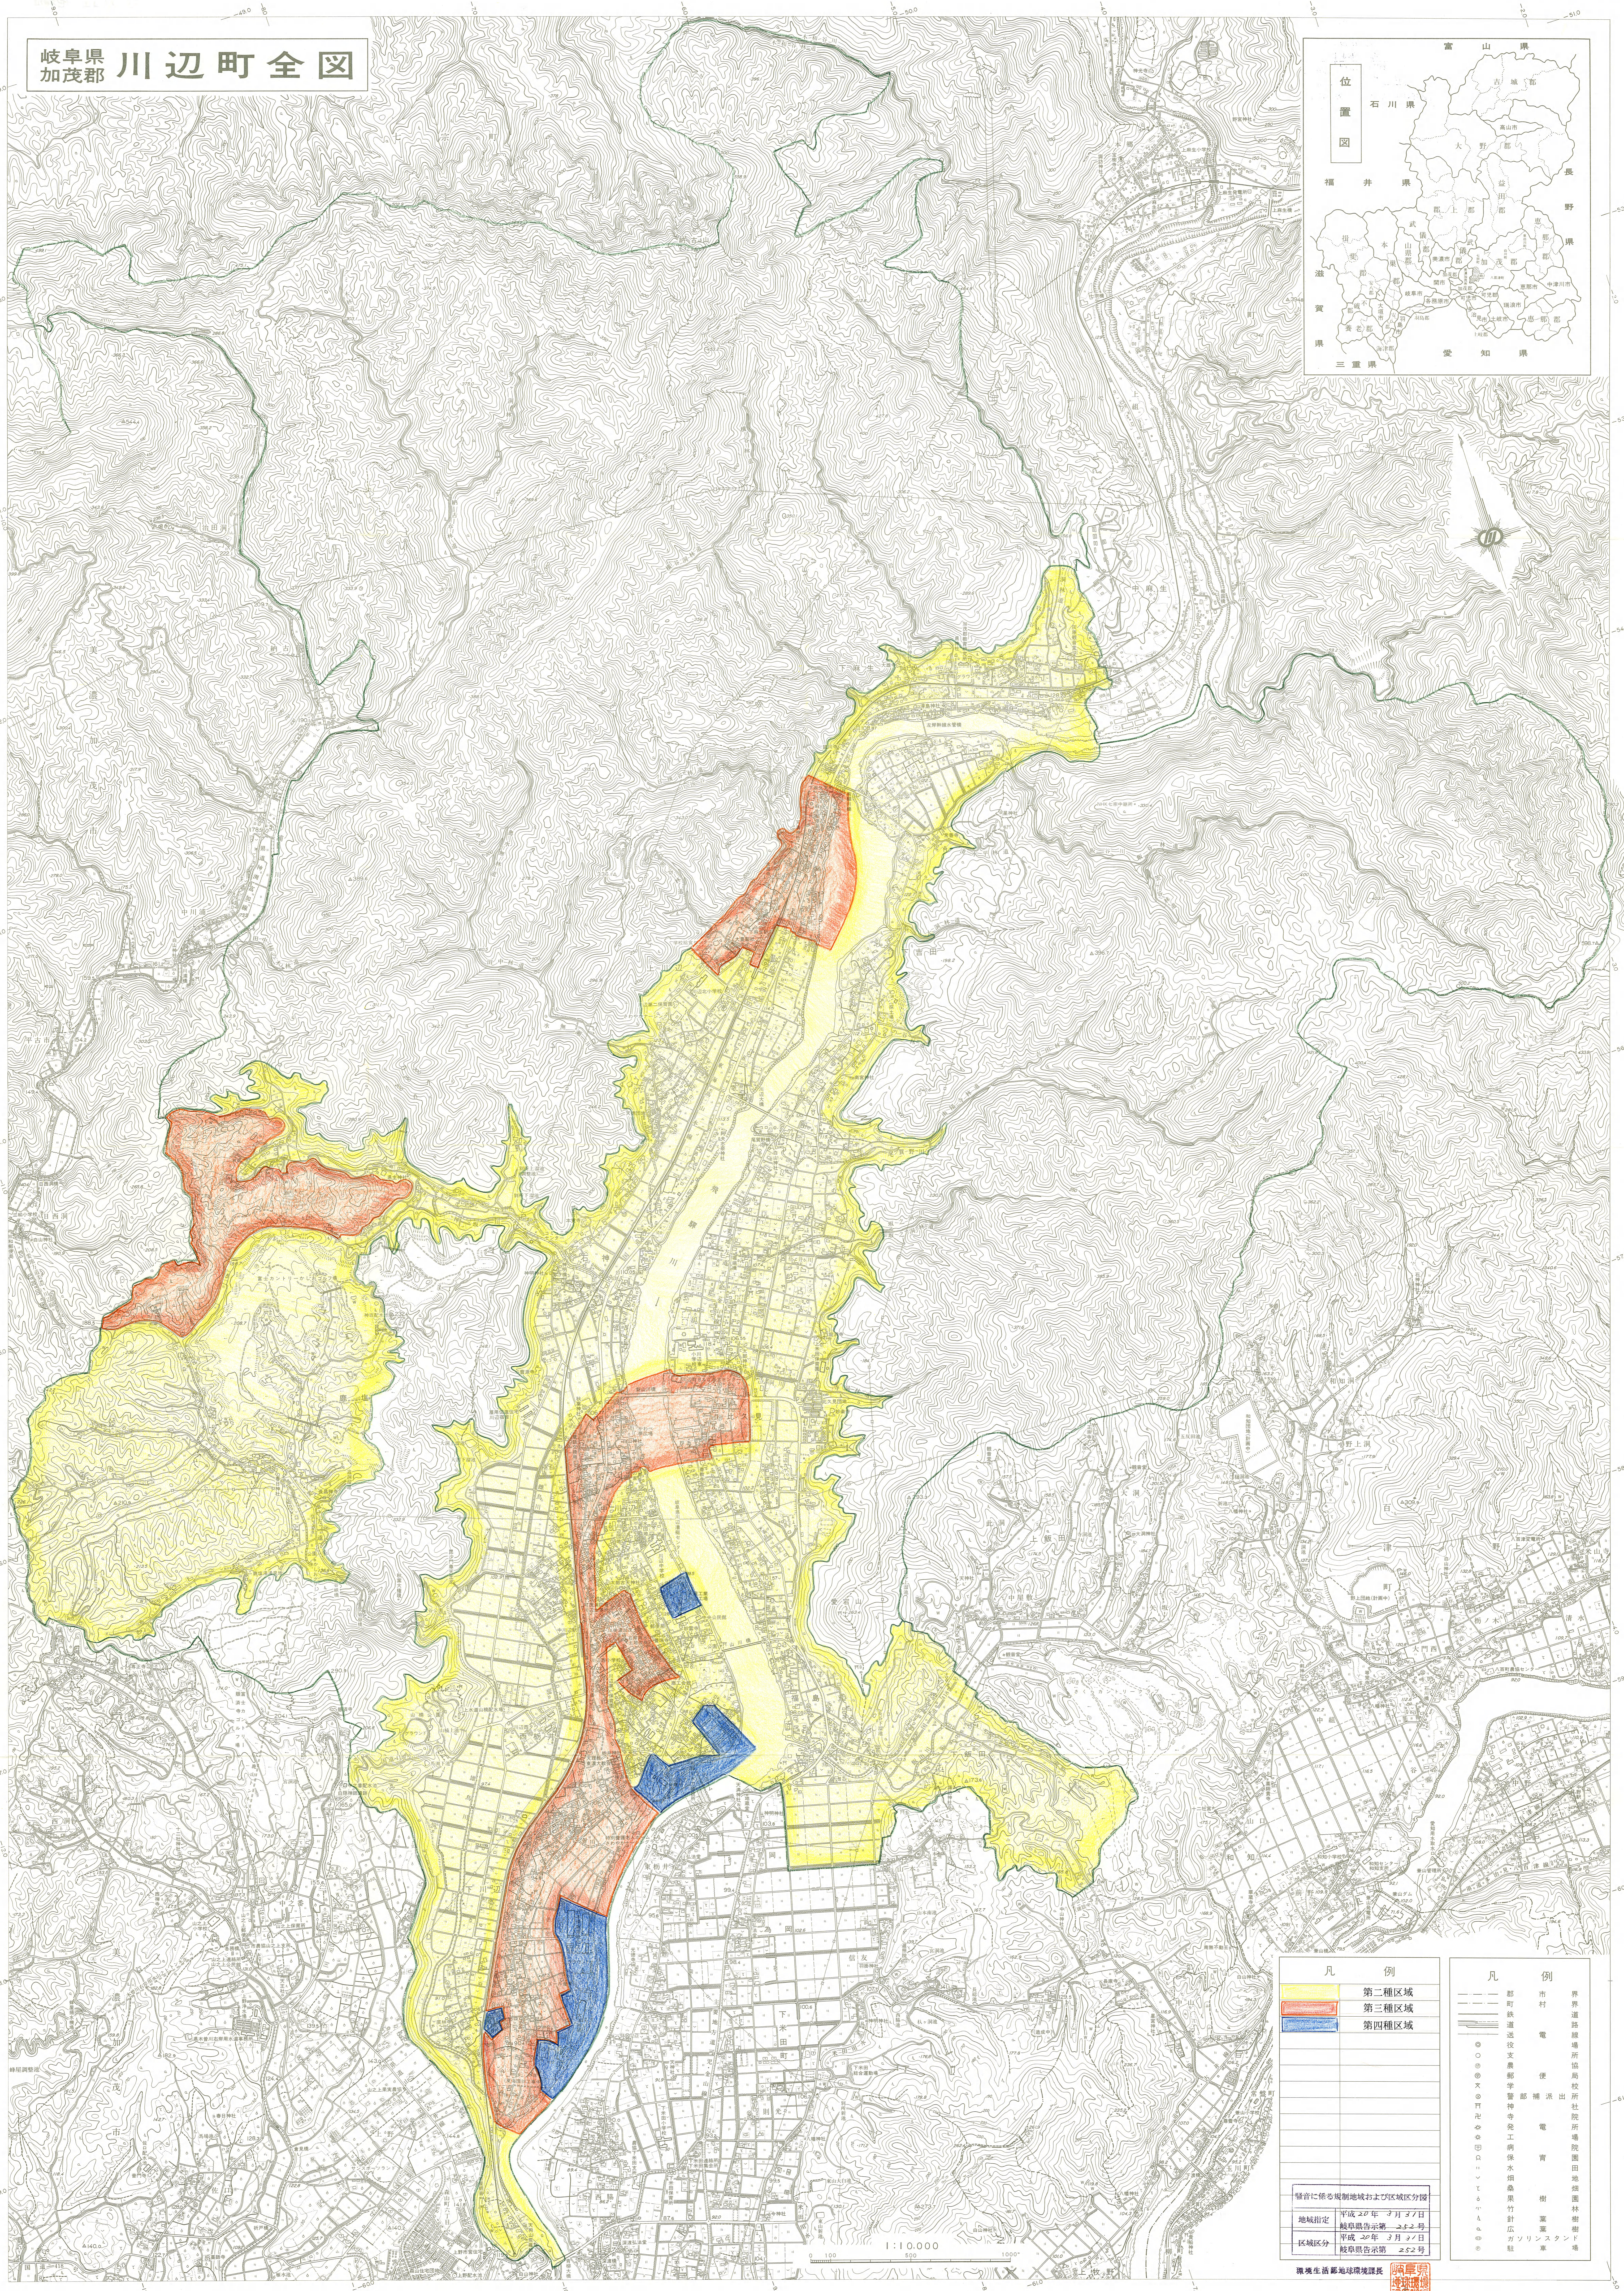

岐阜県 加茂郡 川辺町全図

凡 例		凡 例	
<span style="background-color: yellow;">■</span>	第二種区域	—	市界
<span style="background-color: red;">■</span>	第三種区域	—	町界
<span style="background-color: blue;">■</span>	第四種区域	—	村界
		—	幹線道路
		—	支線道路
		—	電線
		○	警察署
		◎	消防署
		◎	郵便局
		◎	郵便支所
		◎	公民館
		◎	児童遊園
		◎	公園
		◎	神社
		◎	寺院
		◎	学校
		◎	保育園
		◎	図書館
		◎	公民館
		◎	ガソリンスタンド
		◎	駐車場

特命に指名地籍地籍分限  
 地域指定 平成 20 年 7 月 31 日  
 地域告示第 252 号  
 区域区分 平成 20 年 7 月 31 日  
 地域告示第 252 号

環境生活部地籍課課長