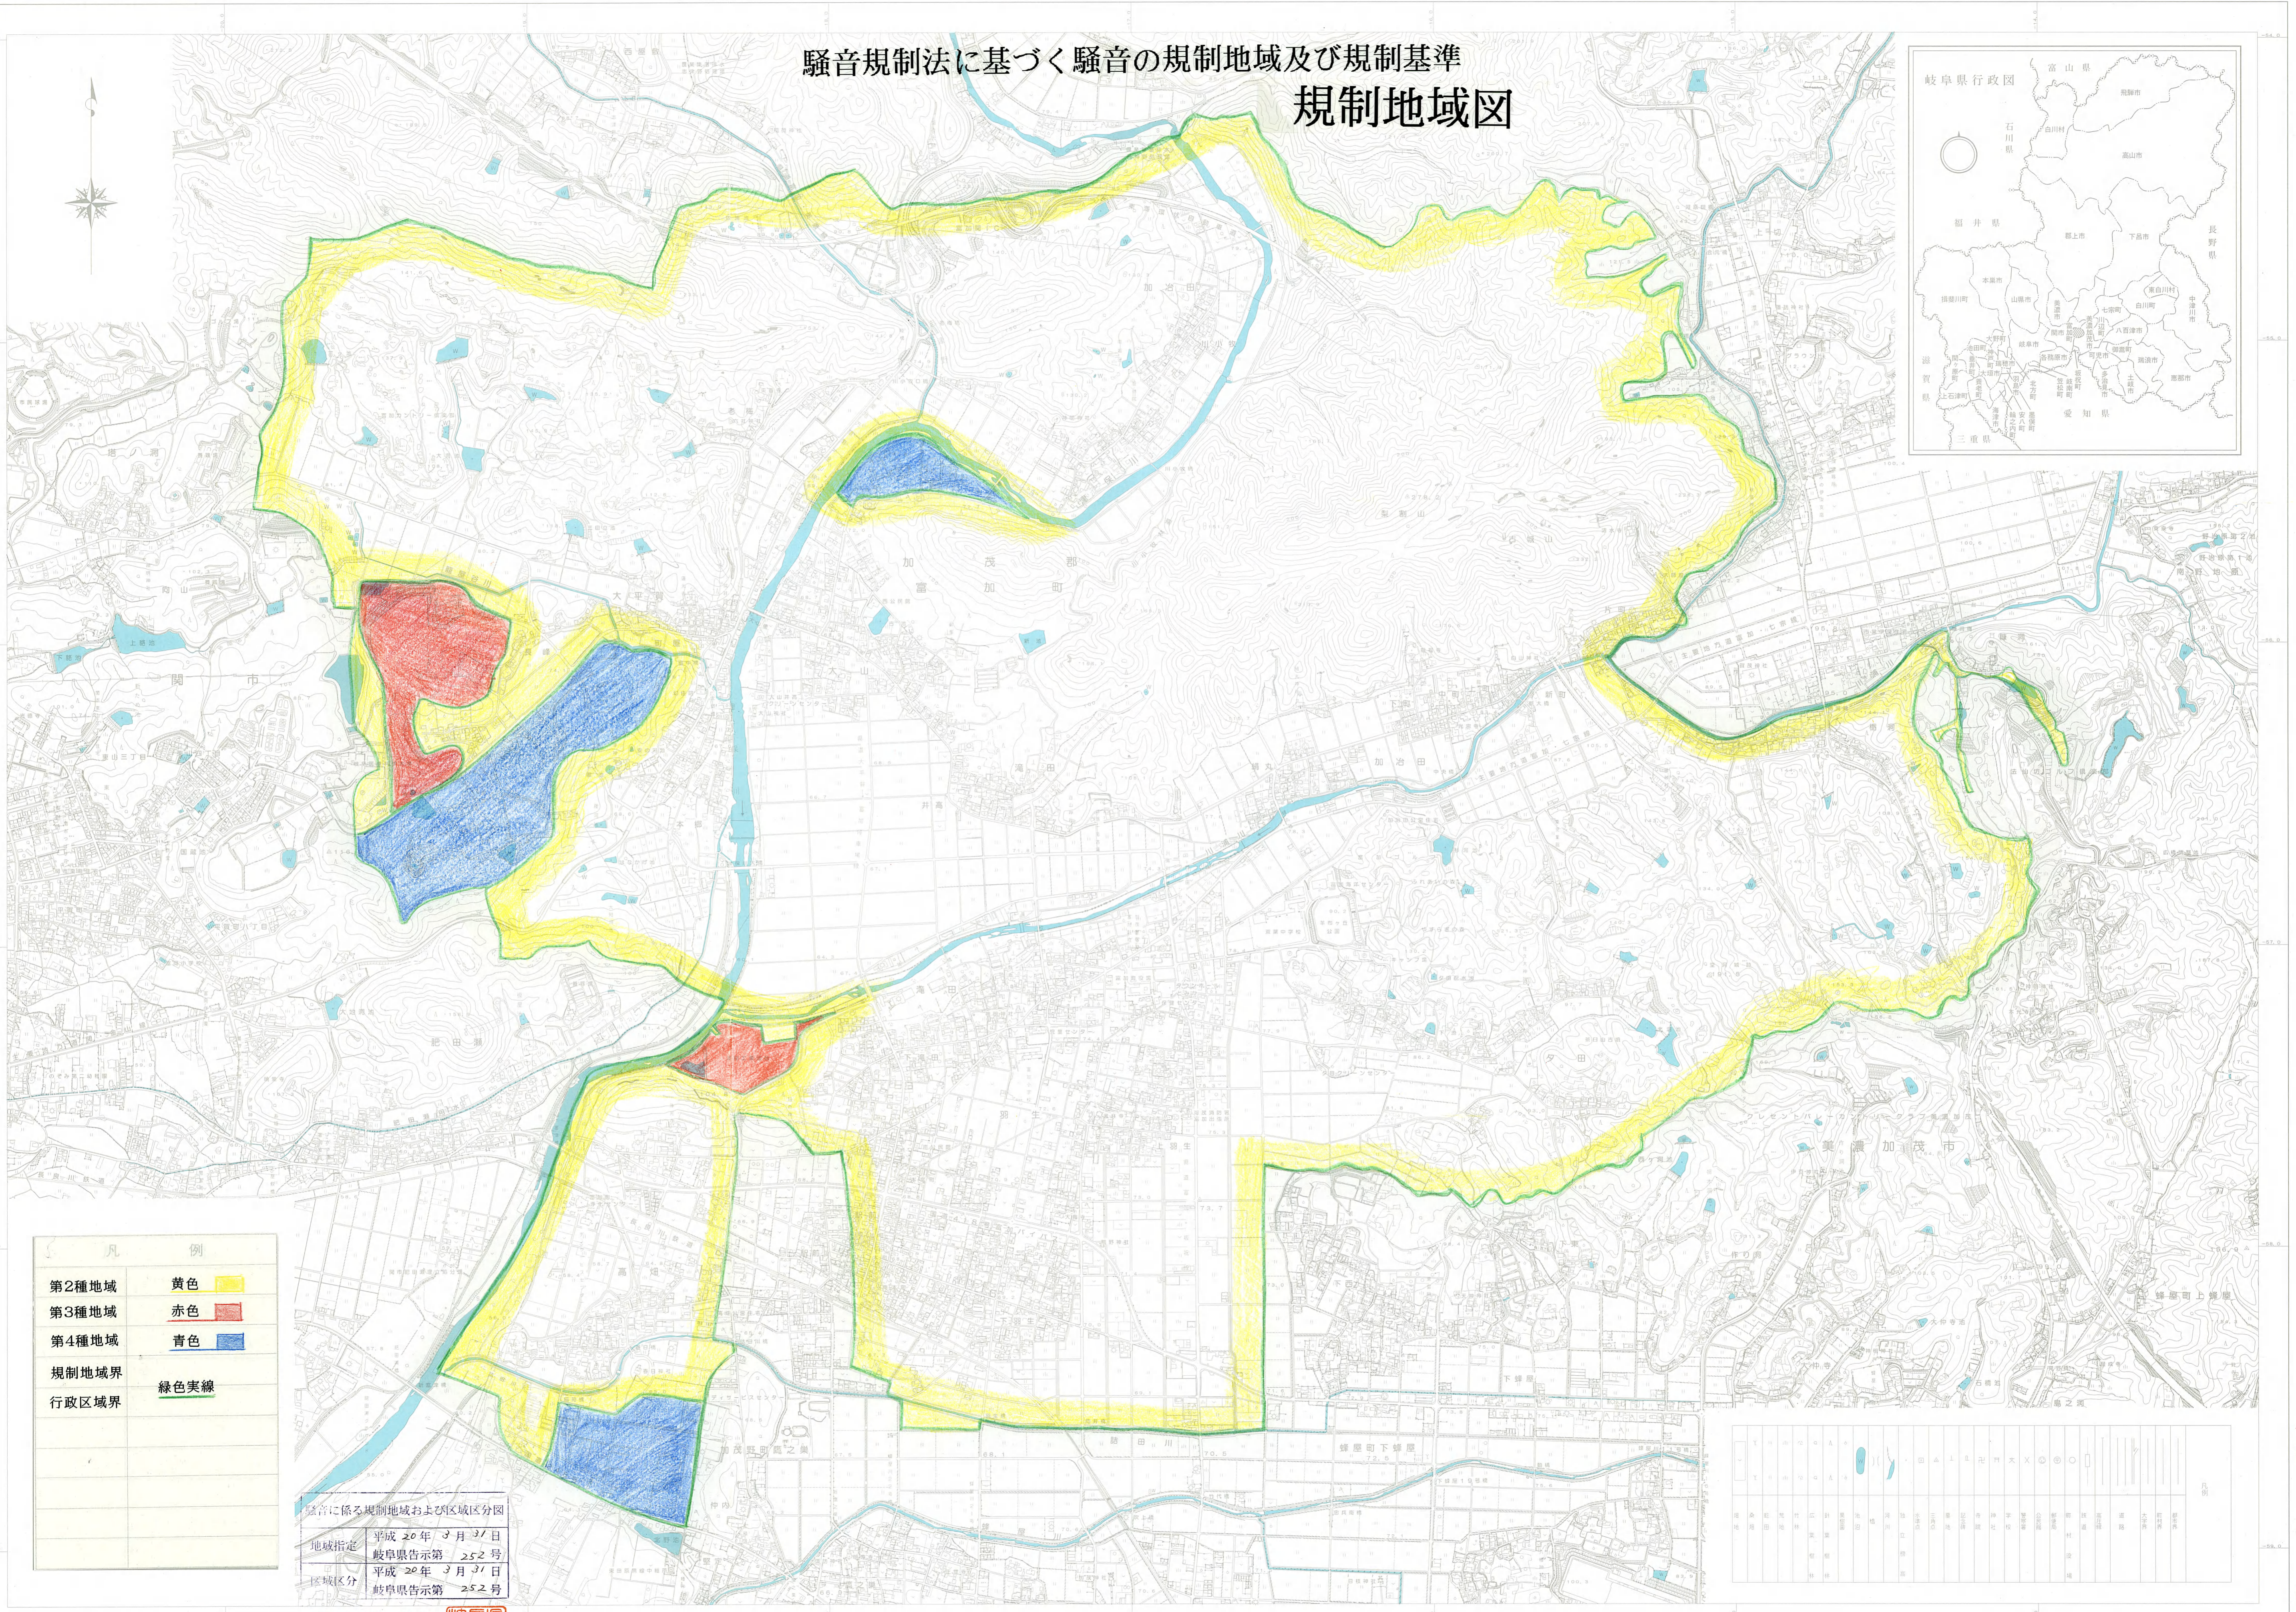

富加町全図 (美濃加茂都市計画)

1:10,000 地形図

騒音規制法に基づく騒音の規制地域及び規制基準 規制地域図

凡 例	
第2種地域	黄色
第3種地域	赤色
第4種地域	青色
規制地域界	緑色実線
行政区界	緑色実線

騒音に係る規制地域および区域区分図
 地域指定 平成 20 年 3 月 31 日 岐阜県告示第 252 号
 区域区分 平成 20 年 3 月 31 日 岐阜県告示第 252 号

環境生活部地球環境課長

0	100	500	1000
---	-----	-----	------

1:10,000

「この図面は、1/2500データを縮小編集して作成したものである。」

平成十四年三月作成
 平成十八年一月修正

中日本航空株式会社調製

富加町