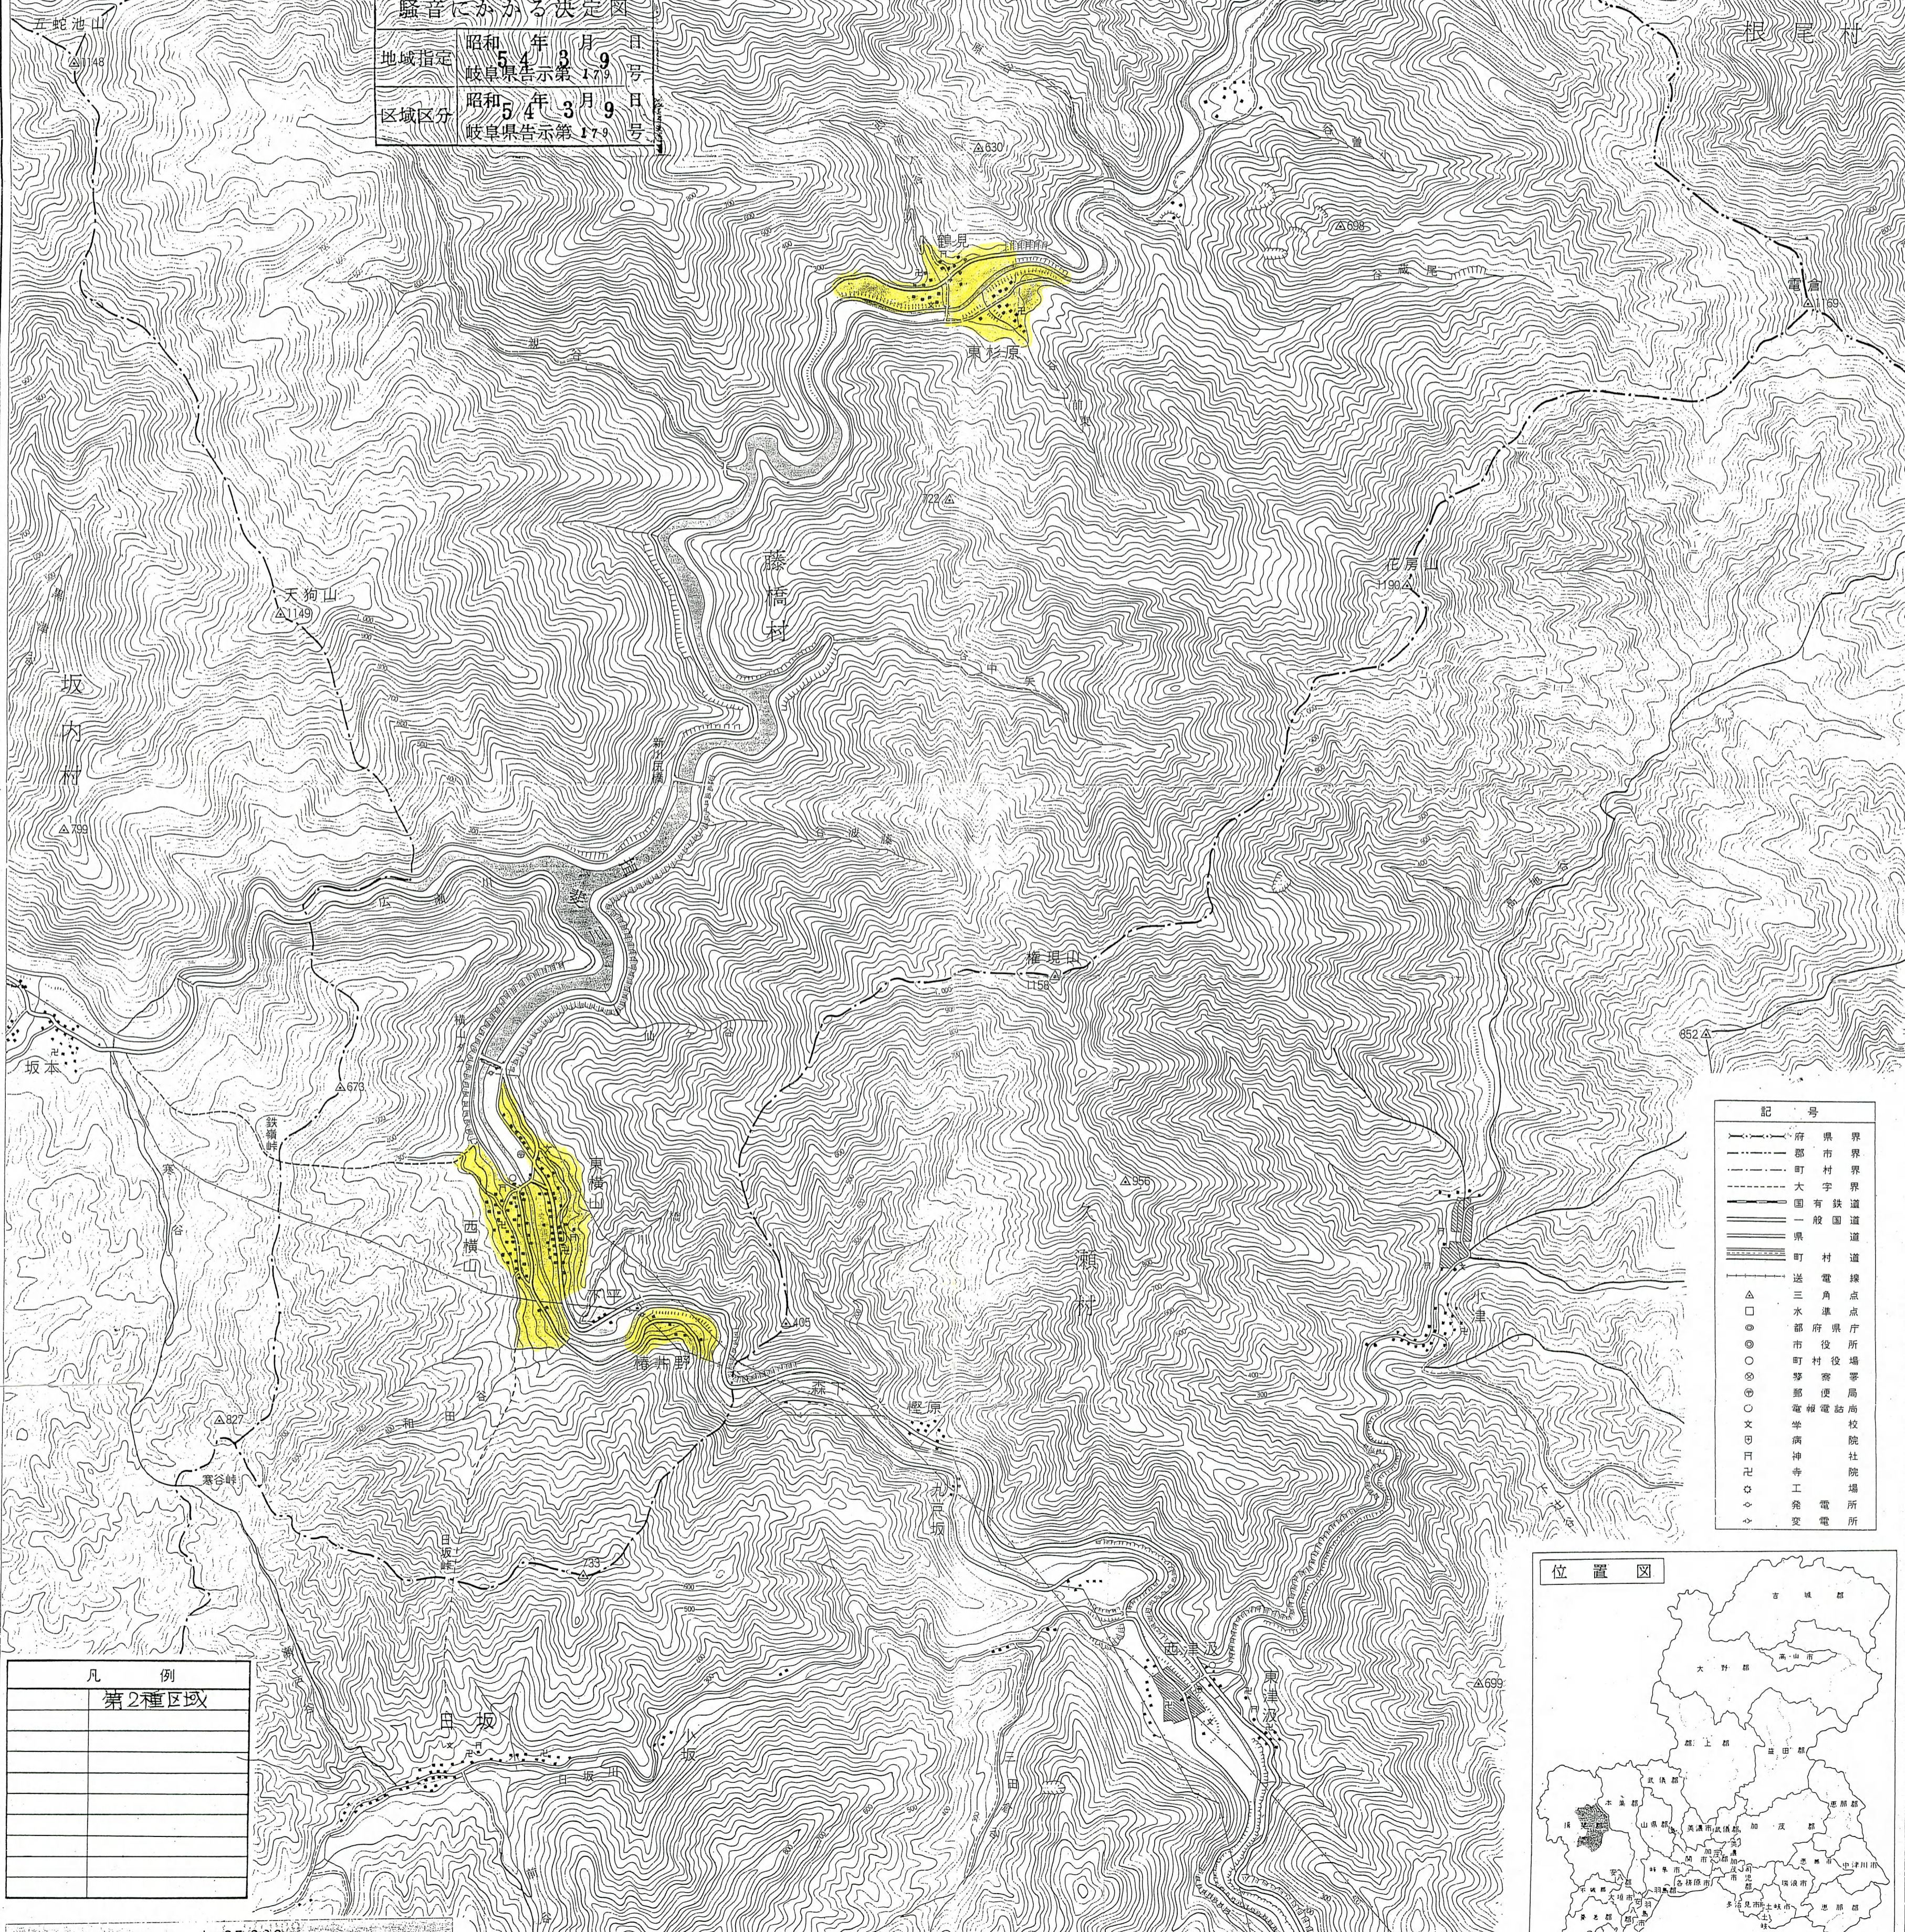

岐阜県本巣郡 藤橋村全図

例に 禁止工場等に
基づく特定騒音・振動の規制
の 区域の区分図

騒音にかかる決定図

地域指定	昭和54年3月9日 岐阜県告示第179号
区域区分	昭和54年3月9日 岐阜県告示第179号

記号

—	府界
—	市界
—	郡界
—	町界
—	村界
—	大字界
—	国鉄
—	一般国道
—	県道
—	町村道
—	送電線
—	三木線
△	府庁
□	市役所
◎	町役所
◎	警察所
◎	郵便局
◎	電話局
◎	文庫
◎	病院
◎	神社
◎	工場
◎	発電所
◎	変電所

凡例

第2種区域

1:25,000