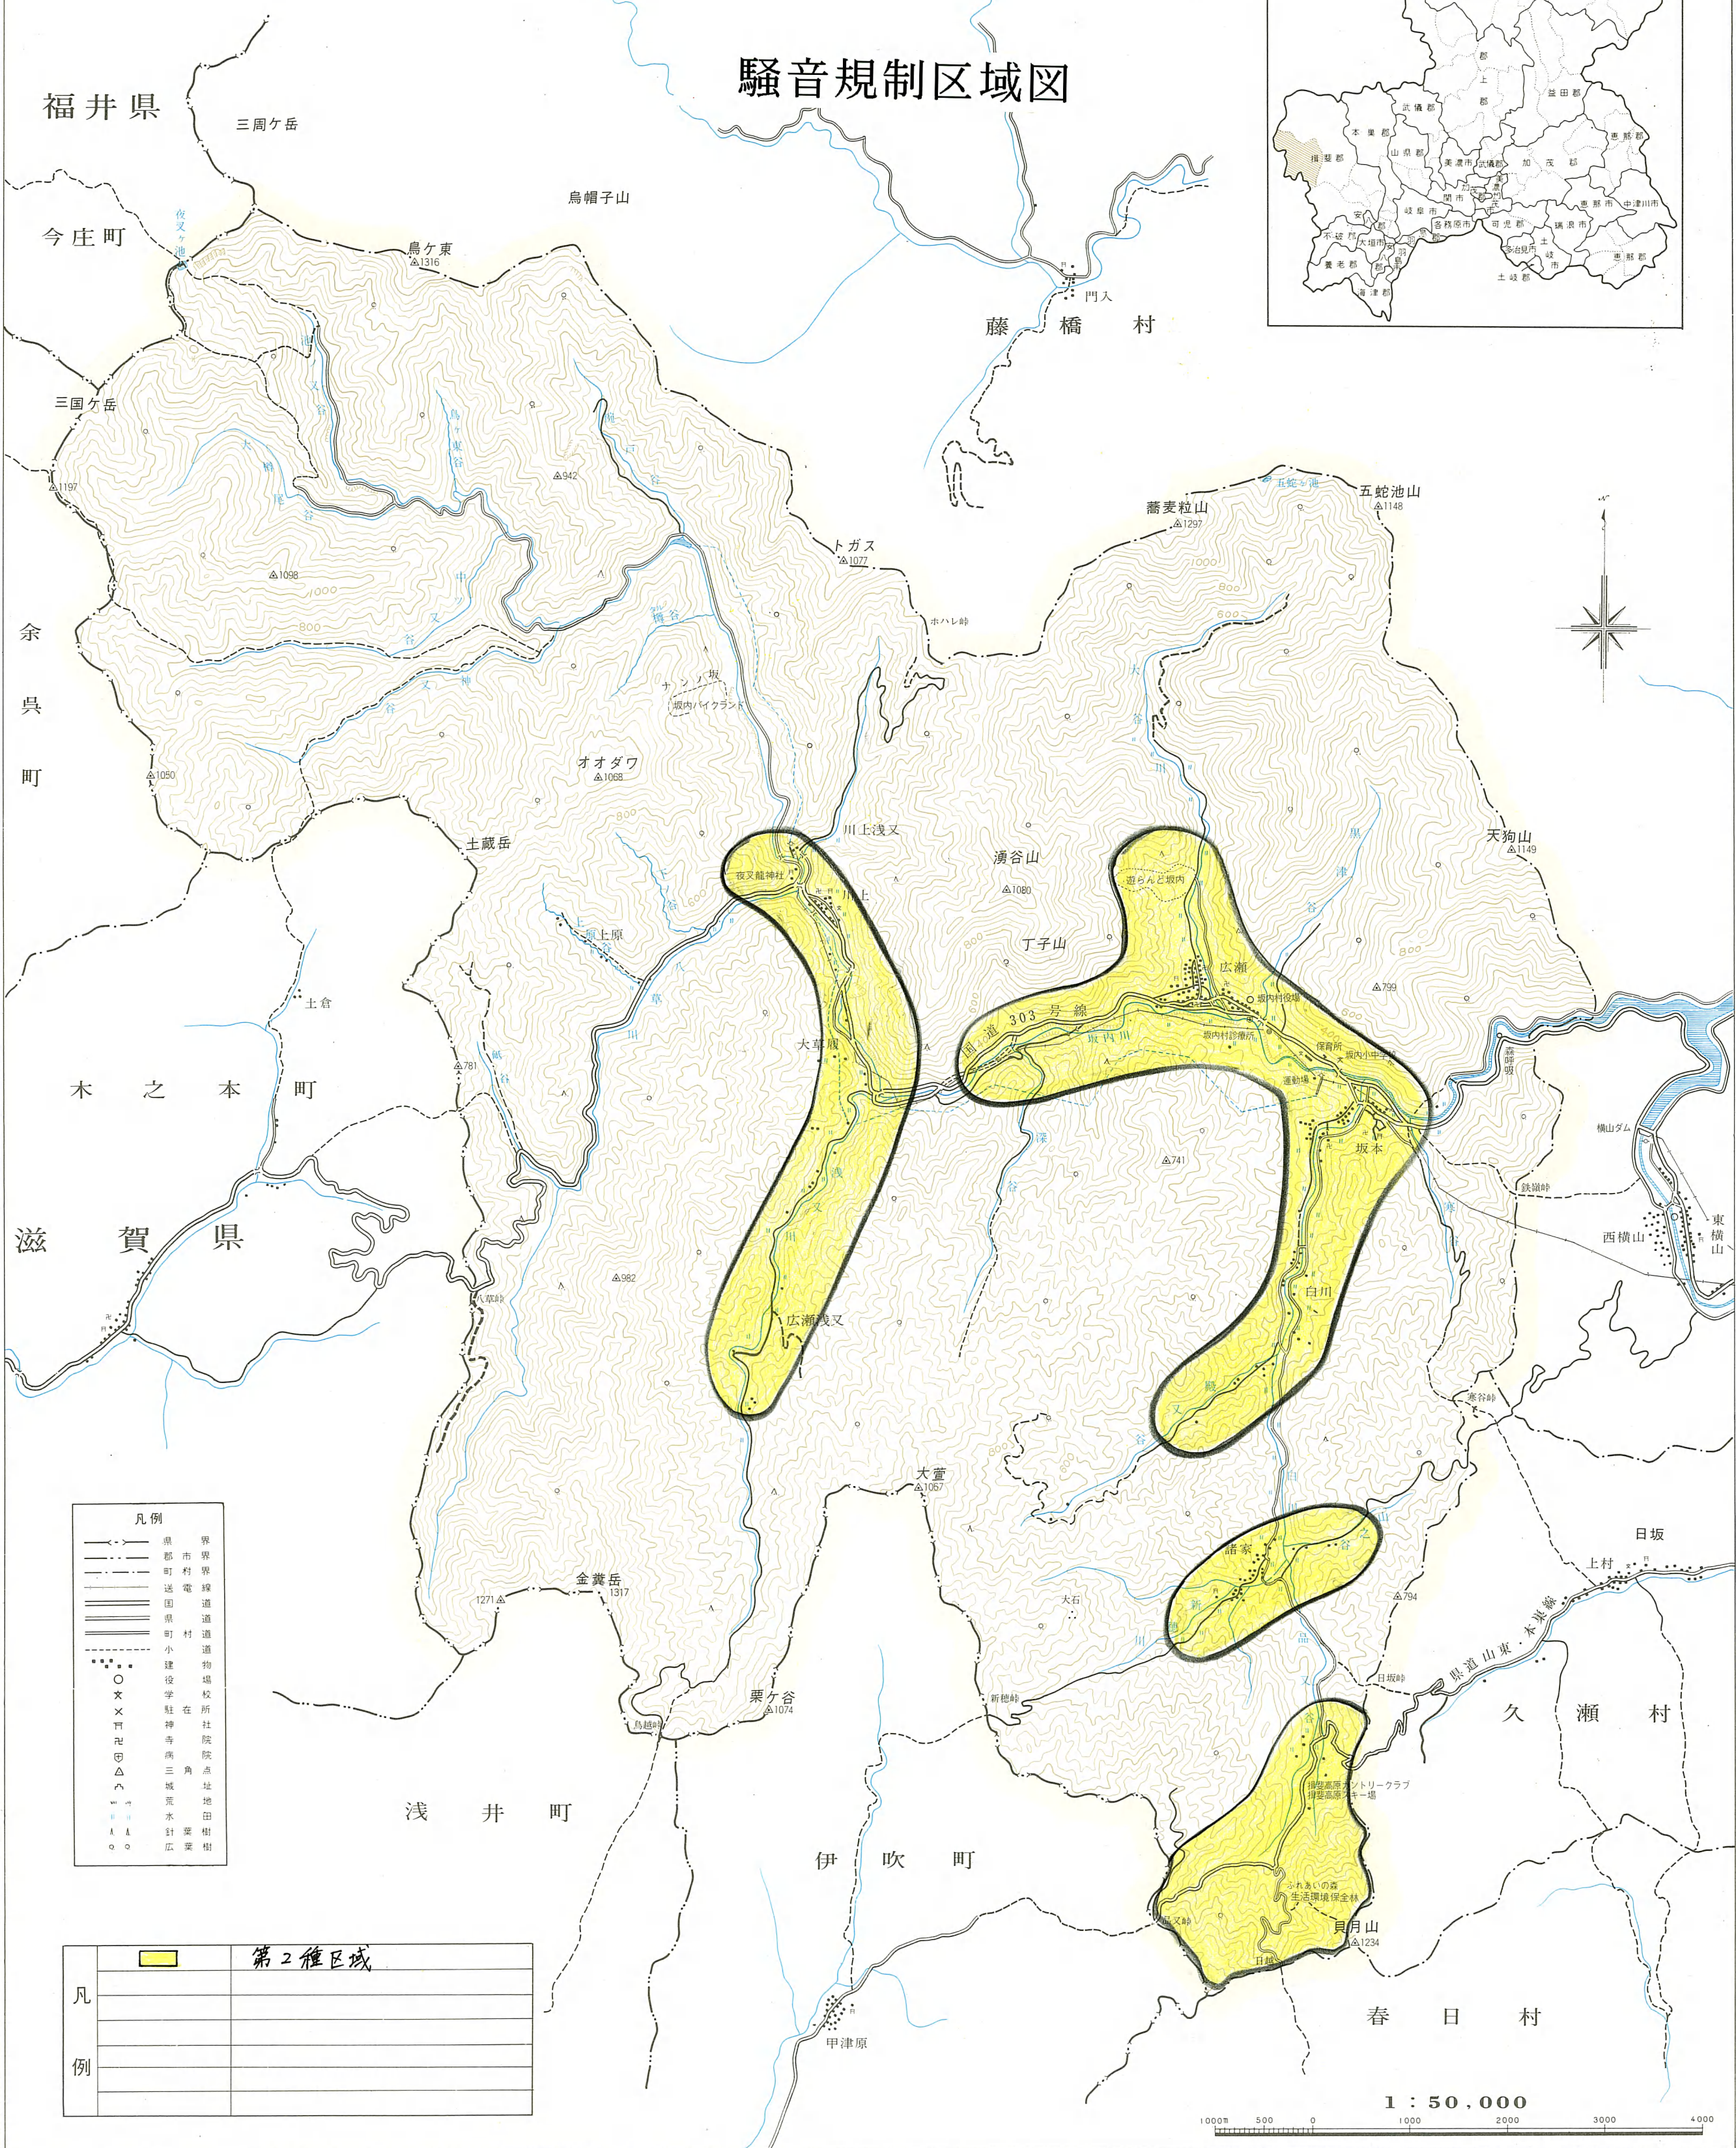

# 岐阜県 坂内村 全図

## 騒音規制区域図

- 凡例
- 県界
  - 市界
  - 町界
  - 村界
  - 送電線
  - 国道
  - 県道
  - 町道
  - 村道
  - 小建
  - 建設
  - 学校
  - 神社
  - 寺
  - 三
  - 城
  - 差
  - 水
  - 針
  - 栗
  - 瓜

凡例	<span style="background-color: yellow; border: 1px solid black; display: inline-block; width: 20px; height: 10px;"></span>	第2種区域
例		

1 : 50,000