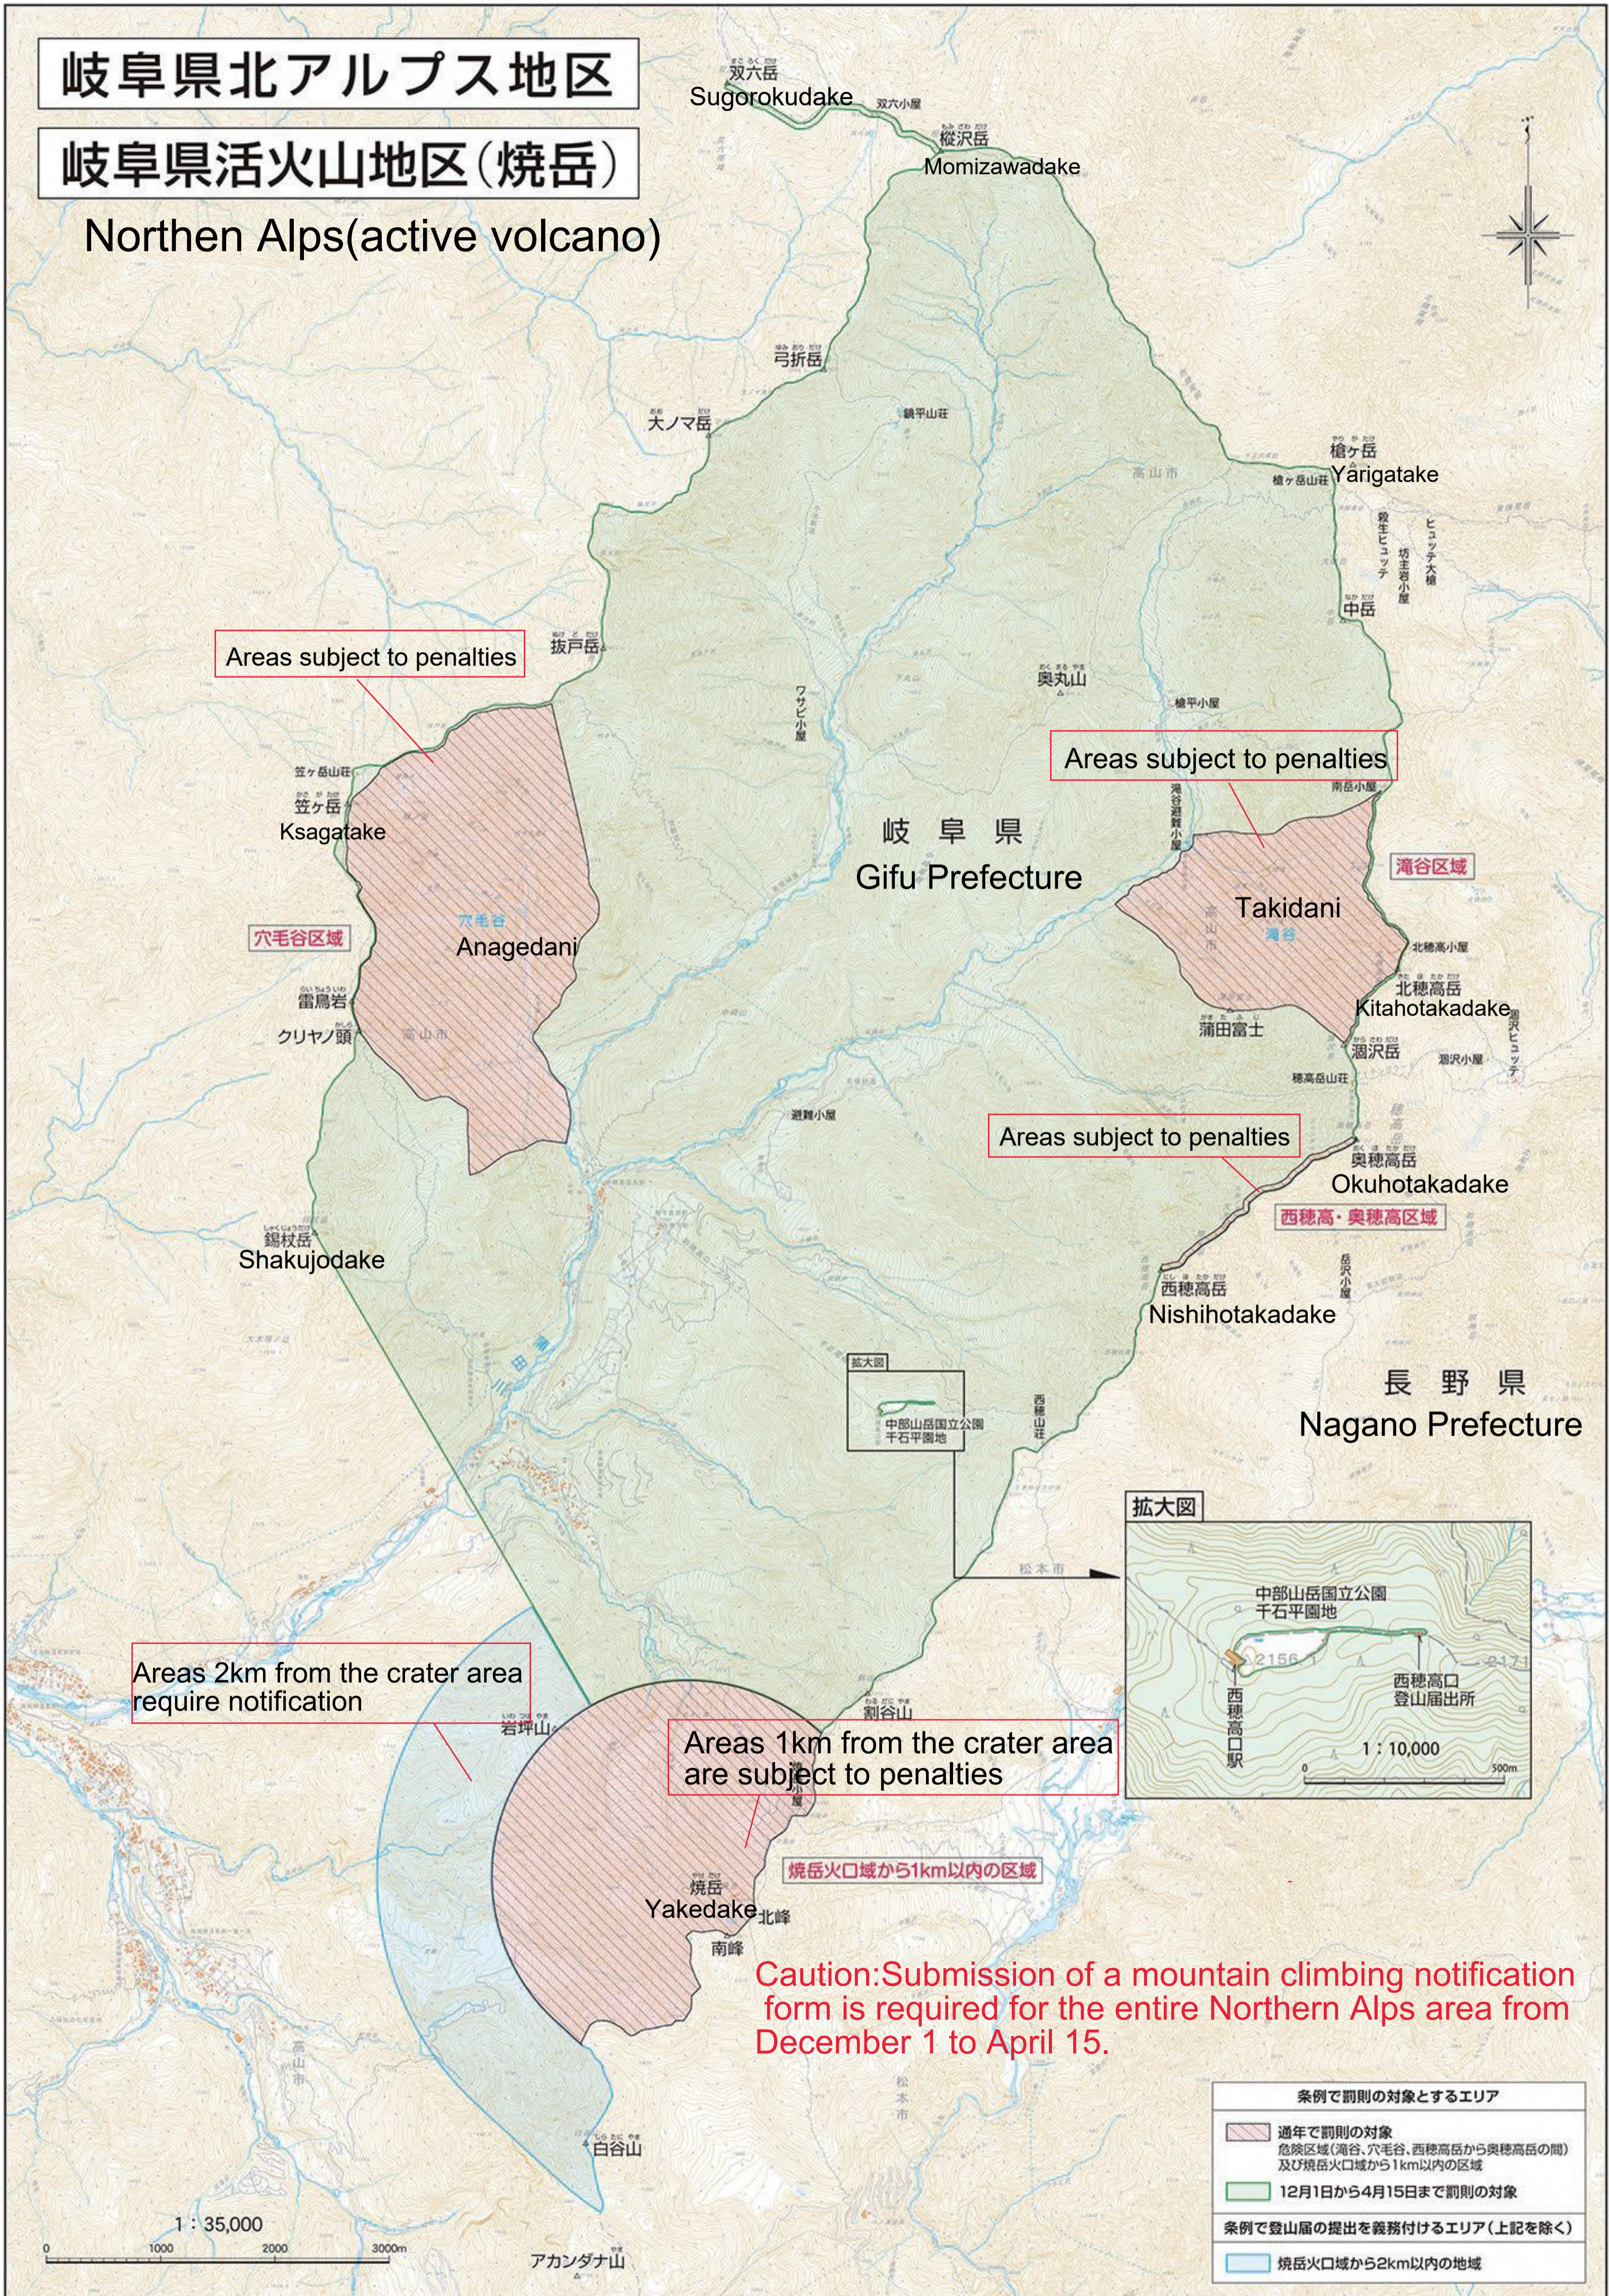

# 岐阜県北アルプス地区

## 岐阜県活火山地区(焼岳)

Northern Alps(active volcano)

Areas subject to penalties

Areas subject to penalties

Areas subject to penalties

Areas 2km from the crater area require notification

Areas 1km from the crater area are subject to penalties

焼岳火口域から1km以内の区域

Caution: Submission of a mountain climbing notification form is required for the entire Northern Alps area from December 1 to April 15.

条例で罰則の対象とするエリア	
	通年で罰則の対象 危険区域(滝谷、穴毛谷、西穂高岳から奥穂高岳の間)及び焼岳火口域から1km以内の区域
	12月1日から4月15日まで罰則の対象
条例で登山届の提出を義務付けるエリア(上記を除く)	
	焼岳火口域から2km以内の地域

この地図は、国土院の承認を得て、同院発行の電子地形図25000を複製したものである。(承認番号 甲26第種、第808号) 第三者がさらに複製する場合には、国土院の承認を得なければならない。