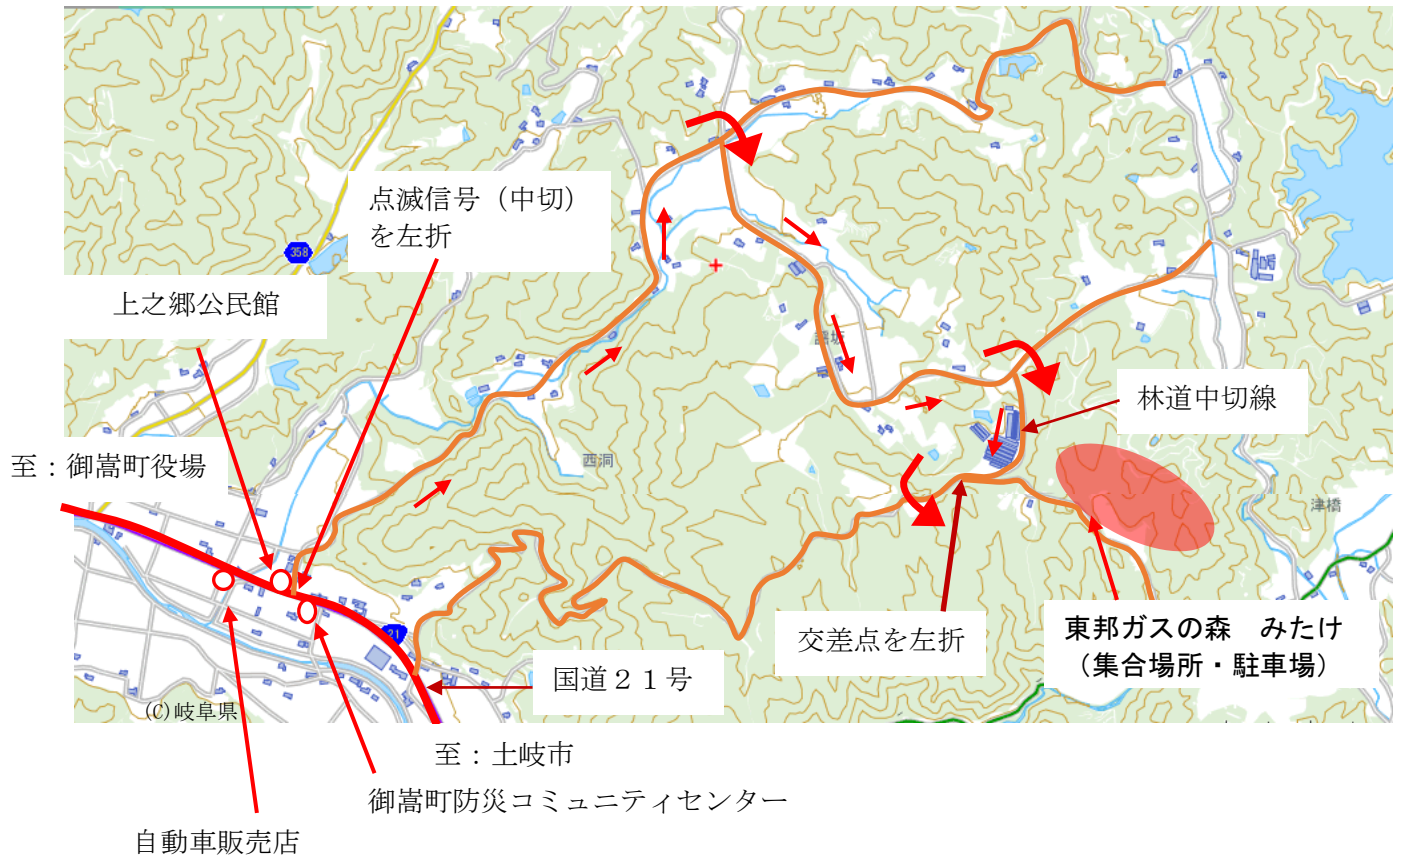

記

- 1 日 時 令和5年11月18日(土) 10:30～11:45(雨天中止)
- 2 場 所 「東邦ガスの森 みたけ」(可児郡御嵩町津橋地内) ※6 位置図参照
- 3 内 容 10:30～ 挨拶・作業説明
10:45～ 森林整備(除間伐)
11:45 終了
- 4 参加者 約40人(予定)
東邦ガスグループの社員及びその家族、可茂森林組合、御嵩町職員、県職員等
- 5 「東邦ガスの森 みたけ」における森林づくり活動の概要
 - (1) 所在地: 可児郡御嵩町津橋地内
 - (2) 協定面積: 7.84ヘクタール
 - (3) 森の名称: 「東邦ガスの森 みたけ」
 - (4) 協定期間: 平成28年10月31日～令和8年10月30日
 - (5) 主な活動: 森林づくり(下刈り、除伐・間伐等)、環境学習(自然観察会等)等

歩道整備

除伐作業

6 「東邦ガスの森 みたけ」位置図

※会場までのアクセス、駐車場等、ご不明な点がございましたら、御嵩町農林課(0574-67-2111(内線2144))までお問い合わせください。