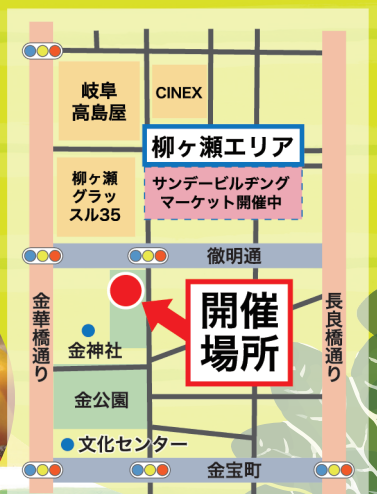

## 出店ブース

合同会社オーガニックベジプランナー  
Organic Farm つちとて  
株式会社ハルカインターナショナル  
なる農園  
inbox 農園  
黒川つばくろ農園  
ほたるファーム  
おかさげ農園  
畑田農園 など

岐阜市

## 開催場所 金公園

岐阜市金町5-7  
岐阜駅北口より徒歩15分

開催場所