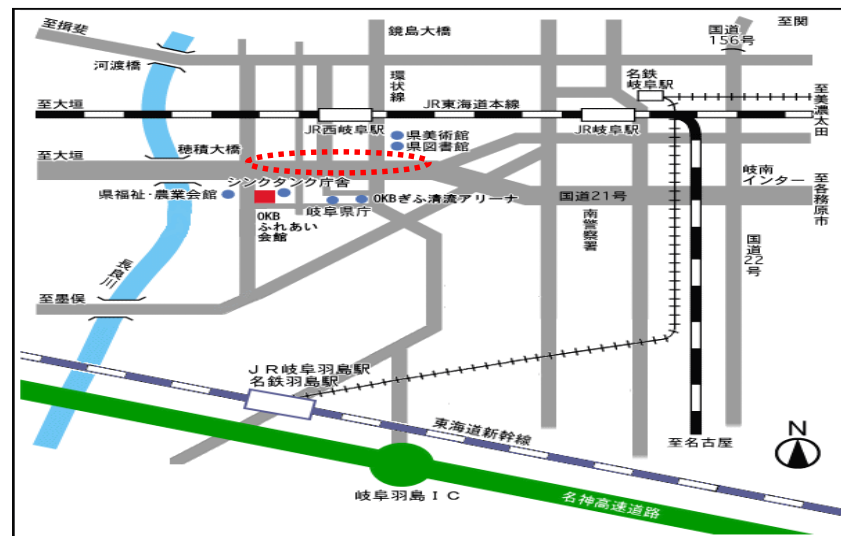

岐阜県農業経営・就農支援センター

経営・就農相談

ぎふアグリチャレンジ支援センター

【住所】〒500-8384 岐阜県岐阜市藪田南5-14-12
岐阜県シンクタンク庁舎2階
(一社)岐阜県農畜産公社

【TEL】058-215-1550

【Mail】 agri-stock@gifu-notiku.com
(「★」を「@」におきかえて送信してください)

【HP】
(ぎふアグリチャレンジ支援センター)
<https://www.gifu-notiku.com/>

(岐阜県就農就業ポータルサイト ぎふっ晴れ)
<https://gifu-agri.com/>

【受付時間】 月曜日～金曜日 (年末年始・祝日を除く)
9:00～12:00 13:00～17:00

※いずれのご相談も、お越しの際は事前にお電話にてご連絡ください。

【経営・就農相談アクセス】

JR西岐阜駅から岐阜市コミュニティバス西ぎふ・くるくるバス約15分
JR・名鉄岐阜駅から岐阜バス約20分「OKBふれあい会館」下車