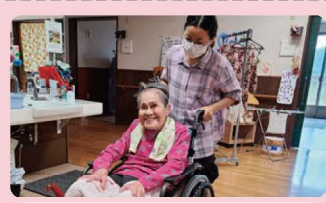

'23 11/11 土 10:00-16:00

カラフルタウン岐阜 (岐阜市柳津町)
1階 カラフルパーク

入場無料
予約不要

体験ハウス 体験！発見！がいご・ふくしの世界

11:00 - 15:00
※コーナーにより異なります

すぐに役立つ
車いす介助のキホン

協力 特別養護老人ホーム
ハートヴィレッチ谷汲の社

負担を減らす
福祉現場の仲間たち