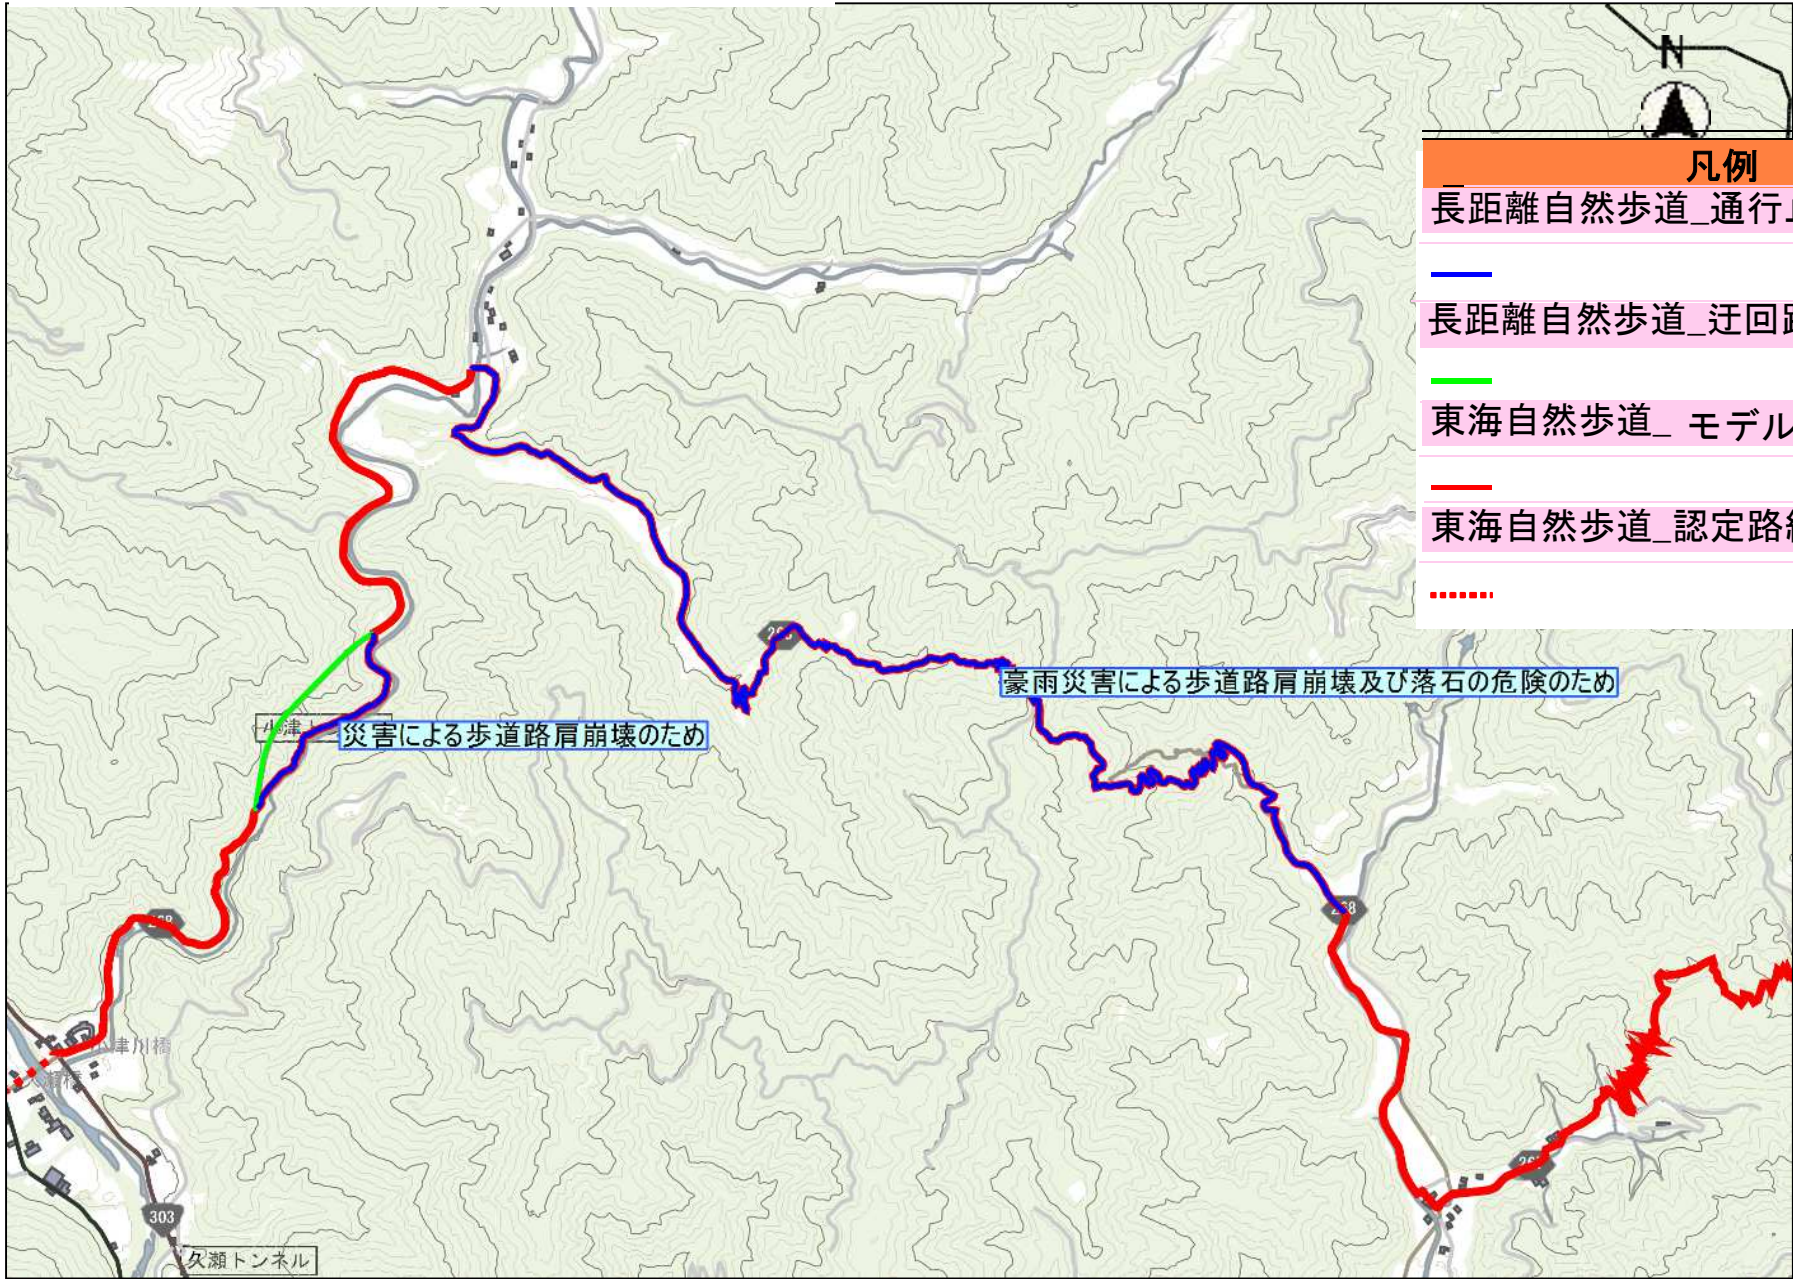

長距離自然歩道_山村を結ぶ落葉のみち 通行止め位置図

凡例

- 長距離自然歩道_通行止め区間
- 長距離自然歩道_迂回路
- 東海自然歩道_モデルコース
- 東海自然歩道_認定路線