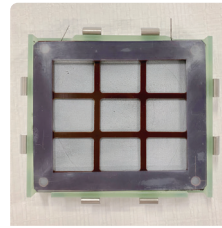

開発事例

防虫成分を閉じ込めたシャツのほか、マイクロカプセル、フッ素化合物を使わない、環境にやさしい素材の開発等に取り組んでいます。

代表取締役社長 長曾我部氏

Applied FUSION Technology

株式会社アプライドフュージョンテクノロジー

↑ ヒーターを内蔵した
活性炭フィルター

海水を燃料とする次世代エネルギー、フュージョン(核融合)研究で得られた技術を活用し、ウイルスから人類を守る製品開発を行う「自然科学研究機構 核融合科学研究所 発のベンチャー」です。