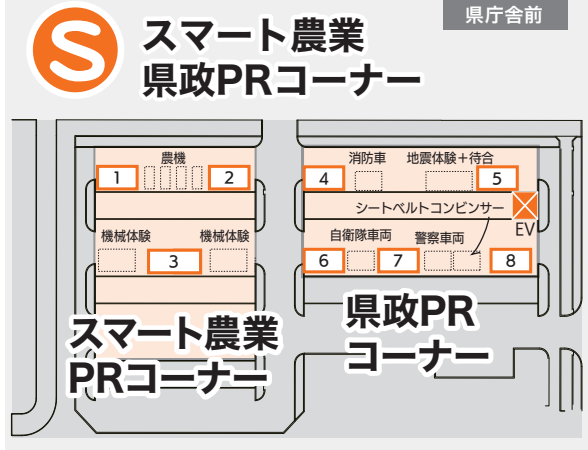

岐阜県 農業 フェスティバル

10月28日(土) 10:00▶16:00
10月29日(日) 9:00▶16:00

会場案内

S 県庁舎前 スマート農業PR・県政PR等

場所	名称	種類	主な催事内容
1	株式会社サセキ関西中部	体験	田植機等乗車体験
2	ヤンマーアグリジャパン株式会社	体験	トラクタ乗車体験
3	スマート農業PRコーナー	体験	スマート農業機器体験
4	岐阜県消防課 岐阜市南消防団	体験	消防団活動体験
5	岐阜県防災課	体験	地震体験車搭乗体験
6	自衛隊	展示	取組紹介
7	岐阜南警察署	展示	取組紹介
8	JAF岐阜支部	体験	シートベルト着用効果体験