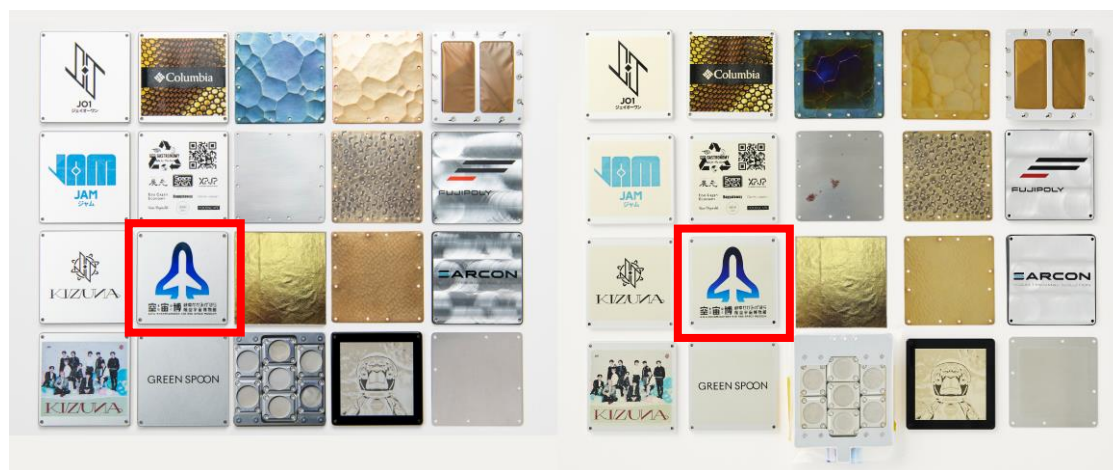

宇宙から帰ってきた 「空宙博^{そらはく}アルミプレート」を展示します

岐阜かかみがはら航空宇宙博物館（愛称「空宙博」）では、令和5年10月19日（木）から、空宙博のシンボルマークをデザインしたアルミプレートの常設展示を開始します。これは、国際宇宙ステーション（ISS）日本実験棟「きぼう」の船外（宇宙環境）に約2か月間さらされたのちに地球へ帰還したものです。

宇宙環境にさらされた結果、空宙博シンボルマークのアルミプレートは、全体に黄色味がかかったような色の変化がありますので、ぜひ実物をご覧ください。

<展示品（アルミプレート）について>

○大 き さ：縦70mm×横70mm×厚さ5mm

○材 質：アルミ材

○展示場所：S4ゾーン

日本実験棟「きぼう」実物大模型横に展示します。

○概 要：同プレートは、本年3月15日に打ち上げられ、同月22日から5月17日まで、国際宇宙ステーション日本実験棟「きぼう」の船外に設置された後、6月30日に地球へ帰還しました。

【宇宙空間への暴露証明書】

【宇宙環境へさらす前と後のプレート】