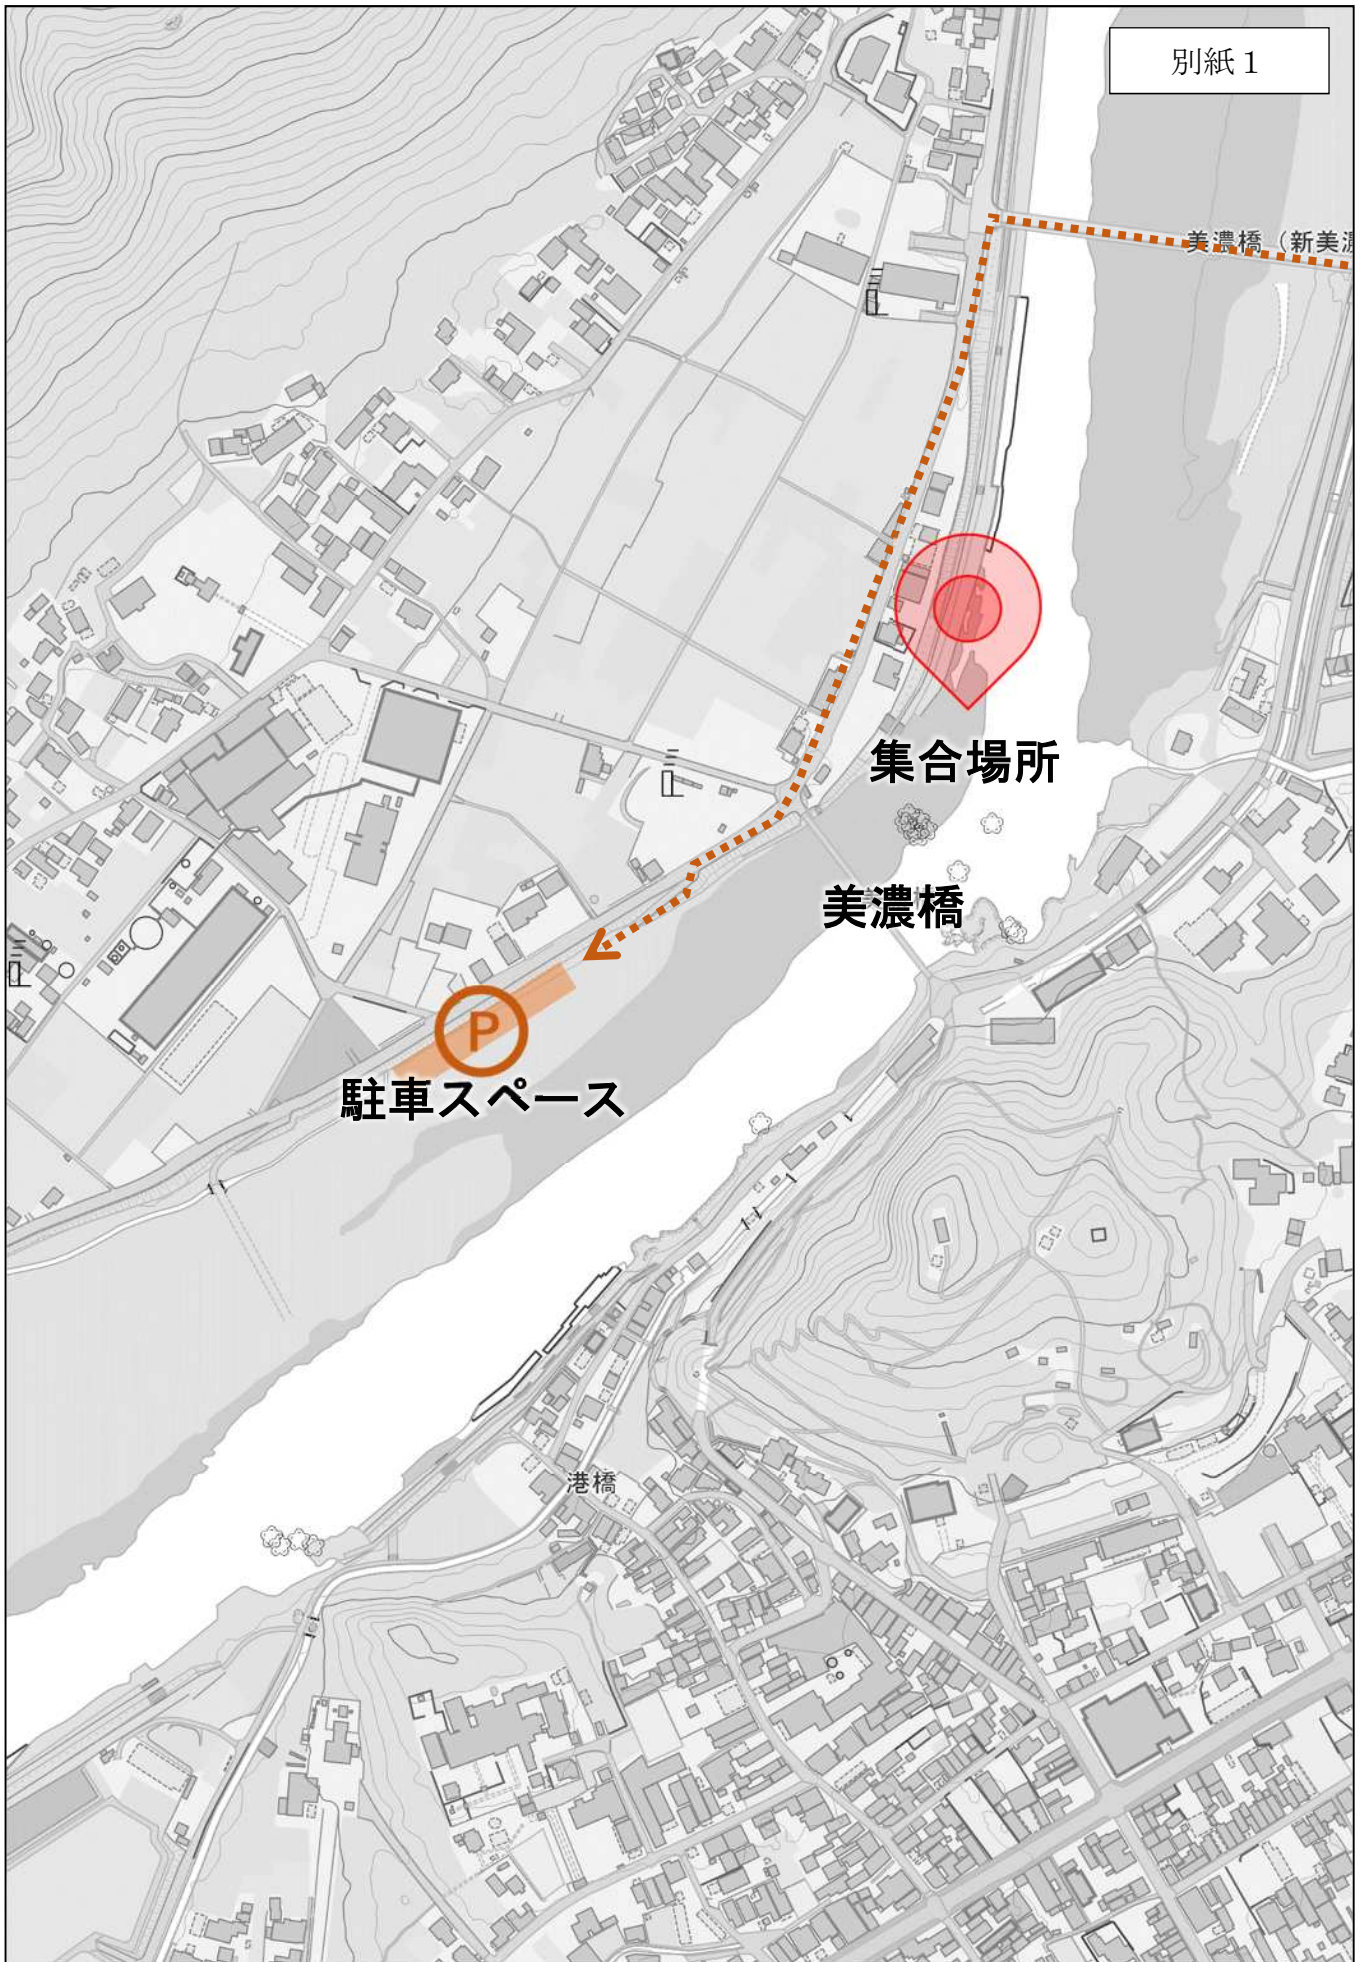

美濃橋 (新美濃)

集合場所

美濃橋

駐車スペース

港橋

コクチバスの 密放流・リリース禁止

釣りあげたコクチバスは漁協で買い取ります

買取はこちら

- コクチバスは「特定外来生物による生態系等に係る被害の防止に関する法律」に基づき特定外来生物に指定されています。
- コクチバスを密放流した場合、最高で個人の場合3年以下の懲役若しくは300万円以下の罰金（法人の場合1億円以下の罰金）が科されます。

※コクチバスの密放流を見かけたら**警察**に連絡してください。

問い合わせ先 岐阜県環境生活部環境生活政策課/ 農政部里川振興課 058-272-1111 (代表)