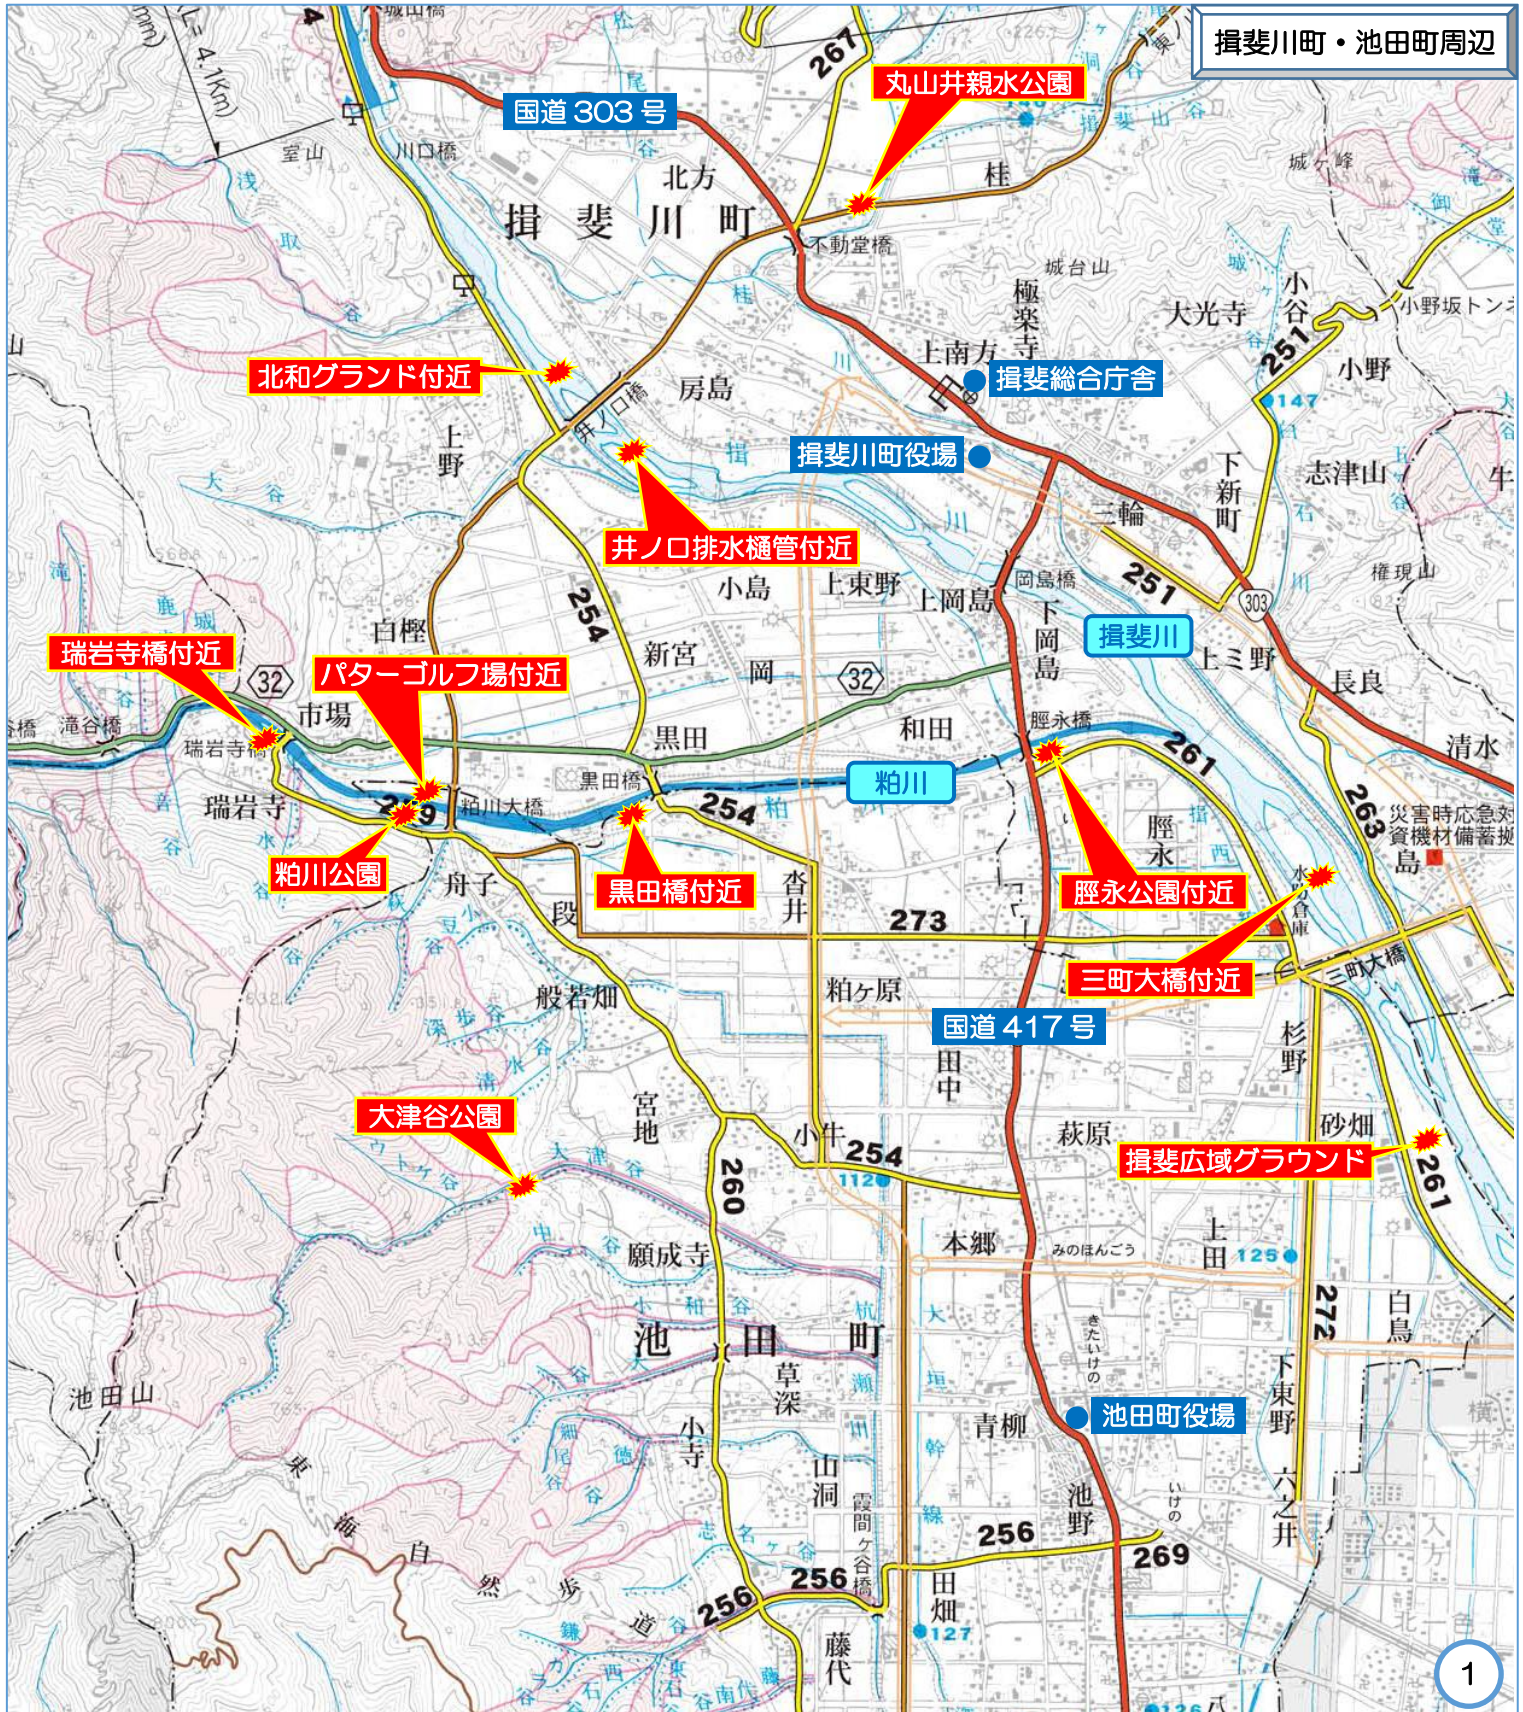

揖斐土木事務所管内 河川危険箇所マップ

川を安全に利用できるよう、以下のことに注意してください。

- ・川に入るときは、必ず、ライフジャケットを着用してください。
- ・川を泳いで渡ろうとしないでください。
- ・岩や構造物の近くでは、遊ばないでください。
- ・水位が上昇してきたら、ただちに、川から出てください。
- ・ダム等からの放流のサイレンが鳴ったら、ただちに、川から出てください。
- ・飲酒後は、川に入らないでください。
- ・橋や岩から川に飛び込まないでください。
- ・ゴミは、必ず、持ち帰ってください。

揖斐土木事務所管内 河川危険箇所マップ

揖斐土木事務所管内 河川危険箇所マップ

揖斐土木事務所管内 河川危険箇所マップ

揖斐土木事務所管内 河川危険箇所マップ