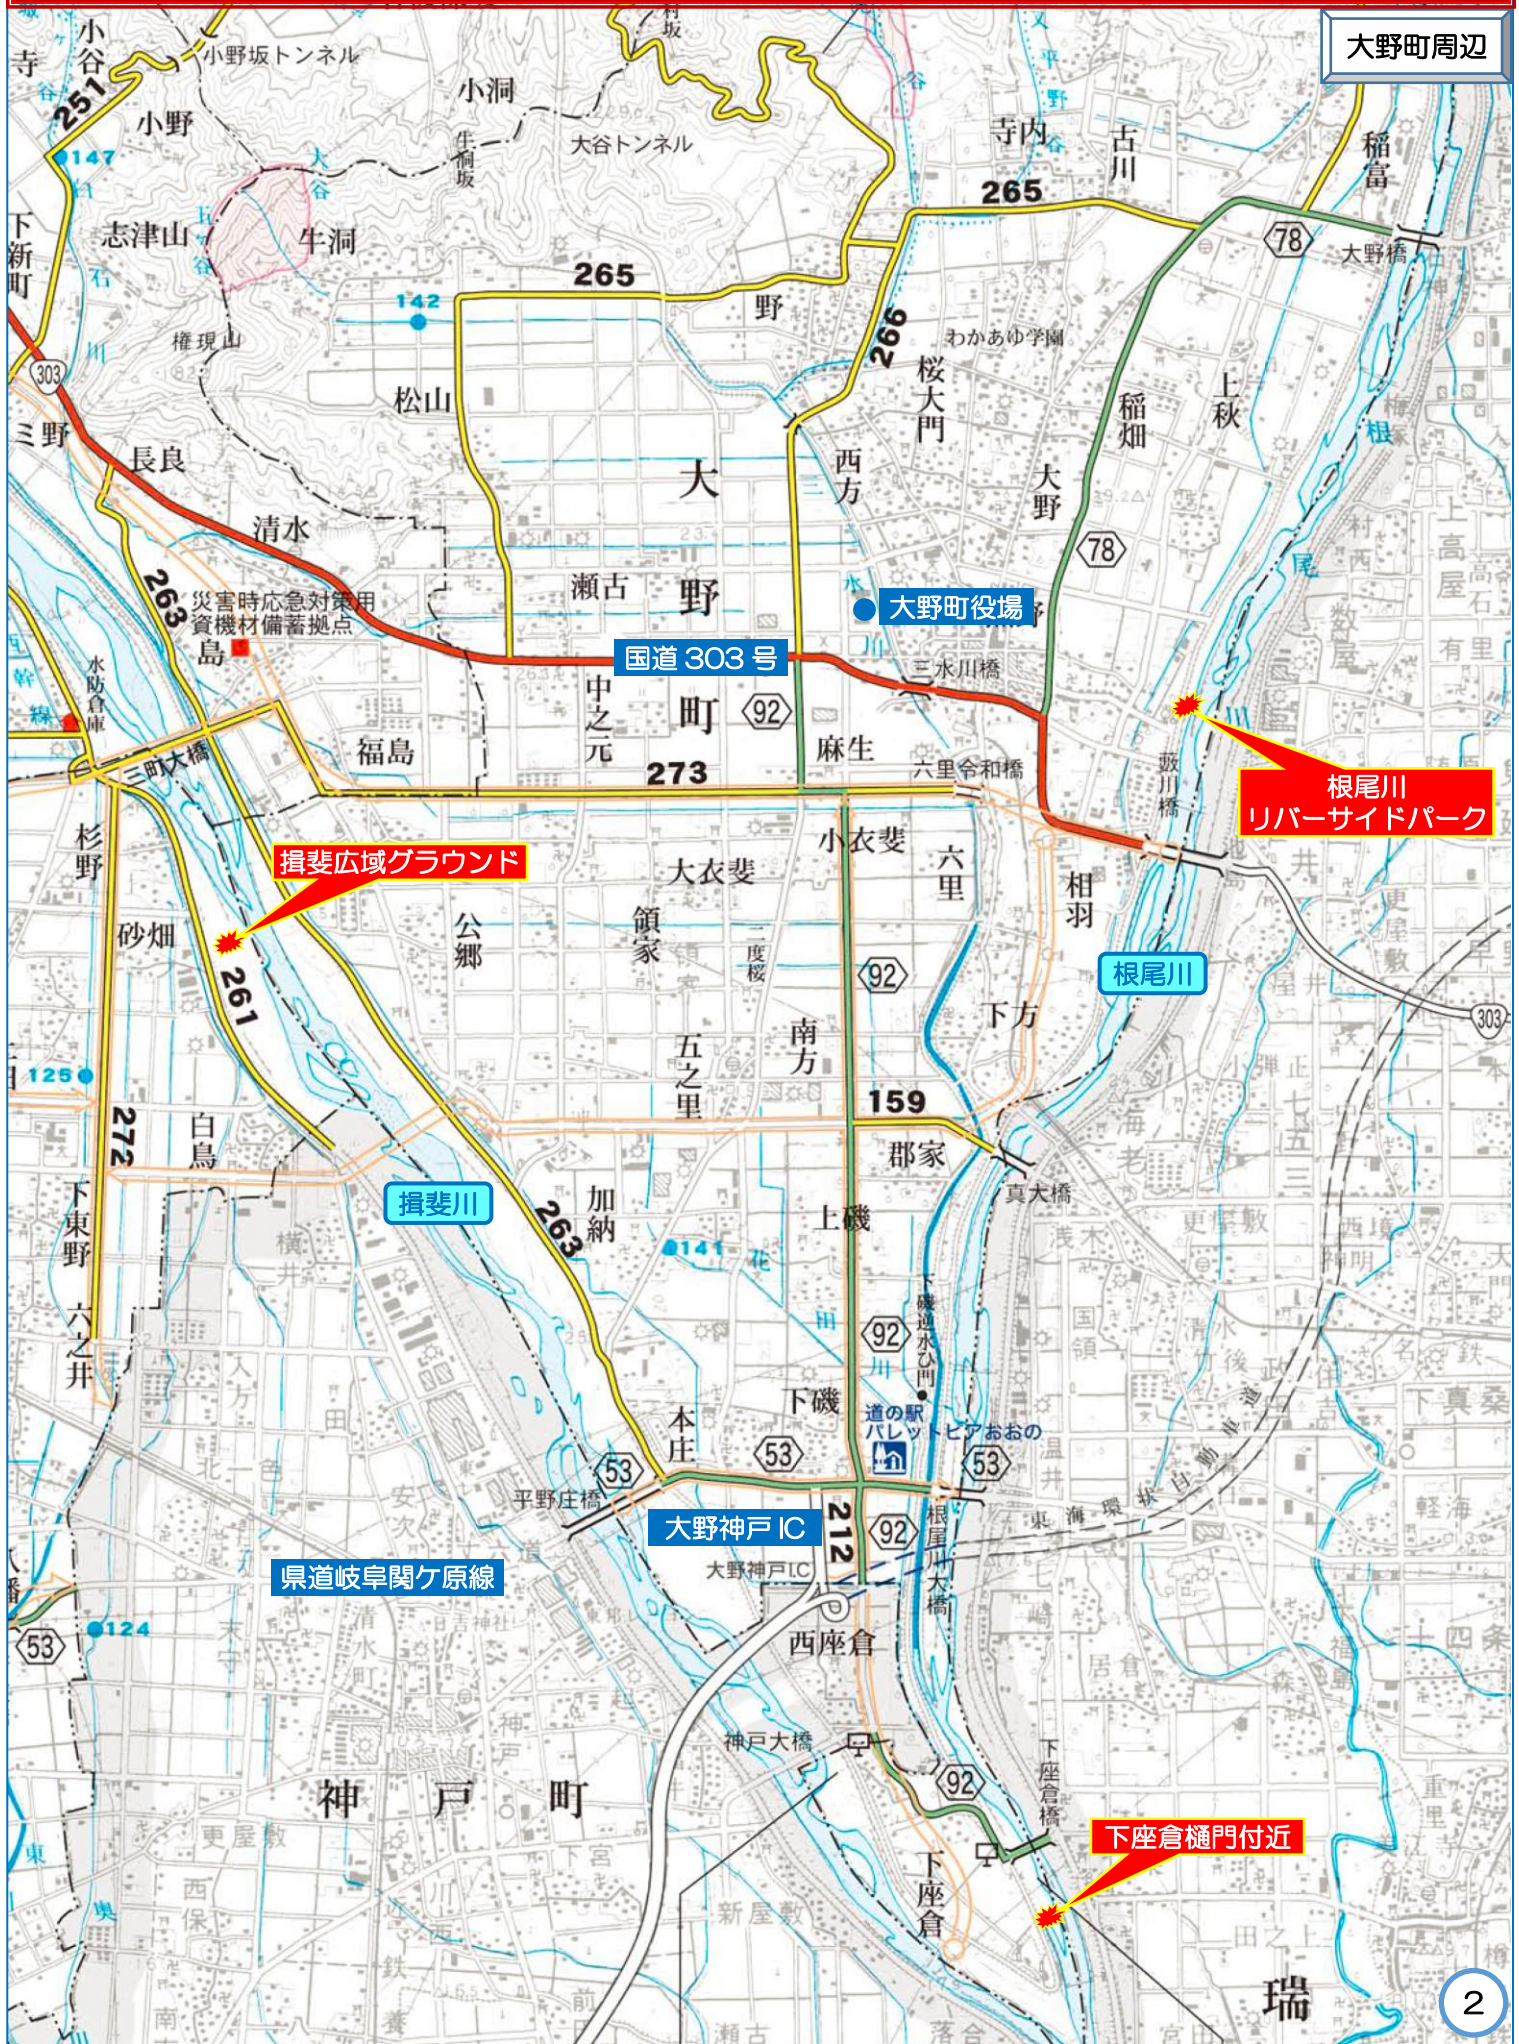

揖斐土木事務所管内 河川危険箇所マップ

川を安全に利用できるよう、以下のことに注意してください。

- ・川に入るときは、必ず、ライフジャケットを着用してください。
- ・川を泳いで渡ろうとしないでください。
- ・岩や構造物の近くでは、遊ばないでください。
- ・水位が上昇してきたら、ただちに、川から出てください。
- ・ダム等からの放流のサイレンが鳴ったら、ただちに、川から出てください。
- ・飲酒後は、川に入らないでください。
- ・橋や岩から川に飛び込まないでください。
- ・ゴミは、必ず、持ち帰ってください。

揖斐土木事務所管内 河川危険箇所マップ

揖斐土木事務所管内 河川危険箇所マップ

揖斐土木事務所管内 河川危険箇所マップ

揖斐土木事務所管内 河川危険箇所マップ