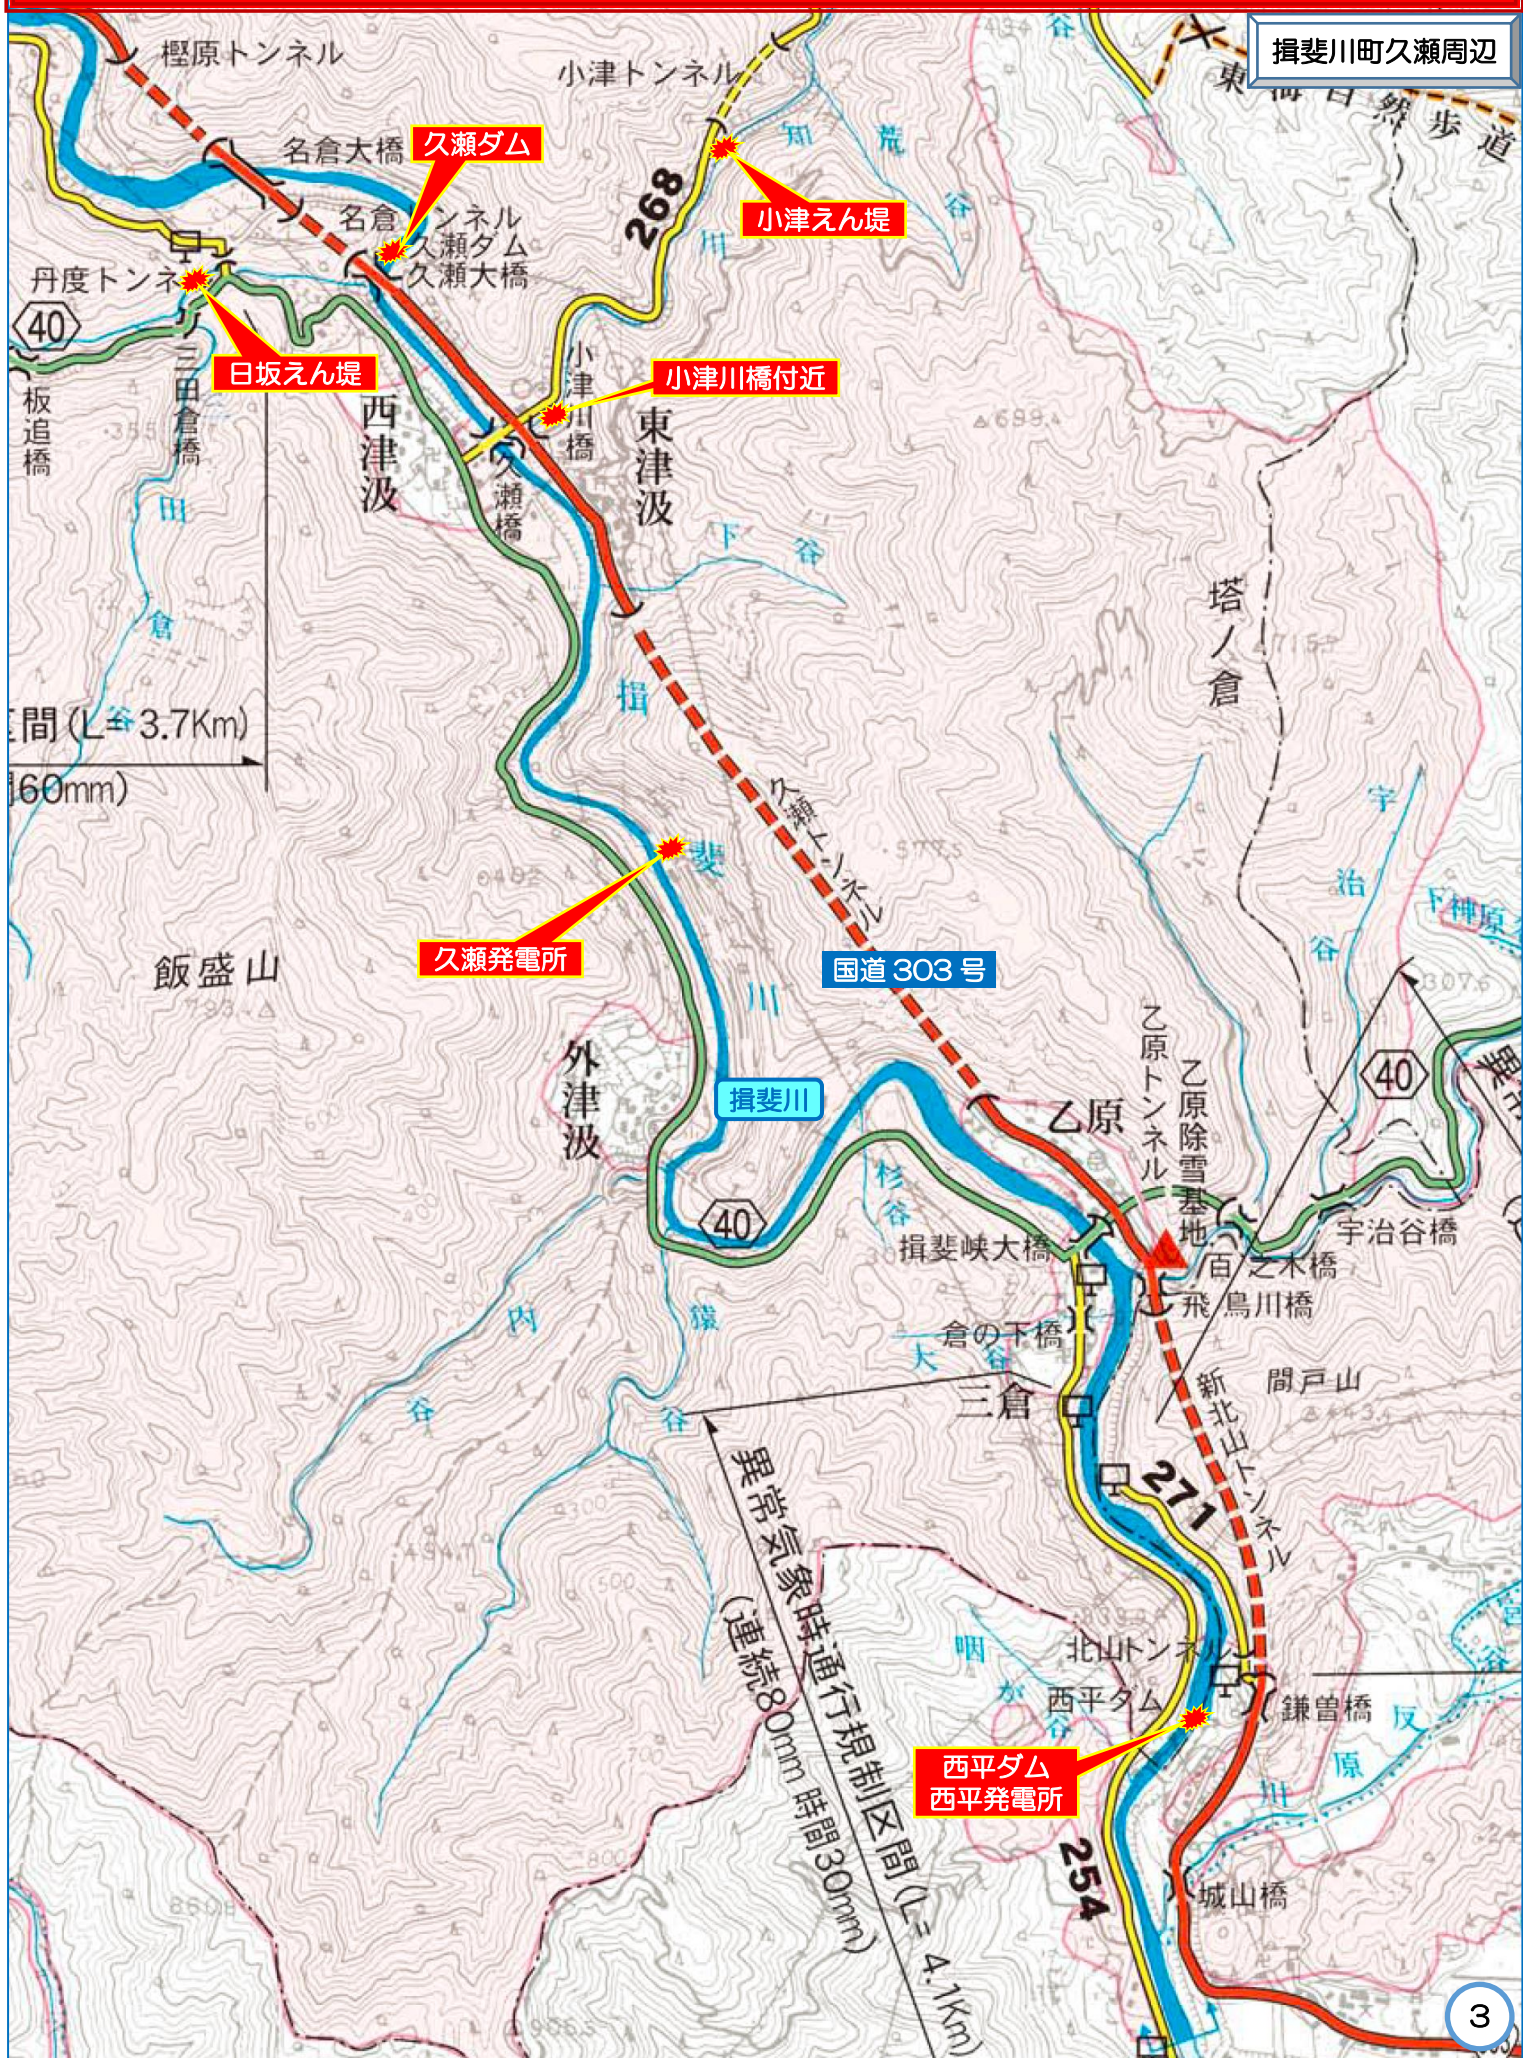

揖斐土木事務所管内 河川危険箇所マップ

川を安全に利用できるよう、以下のことに注意してください。

- ・川に入るときは、必ず、ライフジャケットを着用してください。
- ・川を泳いで渡ろうとしないでください。
- ・岩や構造物の近くでは、遊ばないでください。
- ・水位が上昇してきたら、ただちに、川から出てください。
- ・ダム等からの放流のサイレンが鳴ったら、ただちに、川から出てください。
- ・飲酒後は、川に入らないでください。
- ・橋や岩から川に飛び込まないでください。
- ・ゴミは、必ず、持ち帰ってください。

揖斐土木事務所管内 河川危険箇所マップ

揖斐土木事務所管内 河川危険箇所マップ

揖斐土木事務所管内 河川危険箇所マップ

揖斐土木事務所管内 河川危険箇所マップ