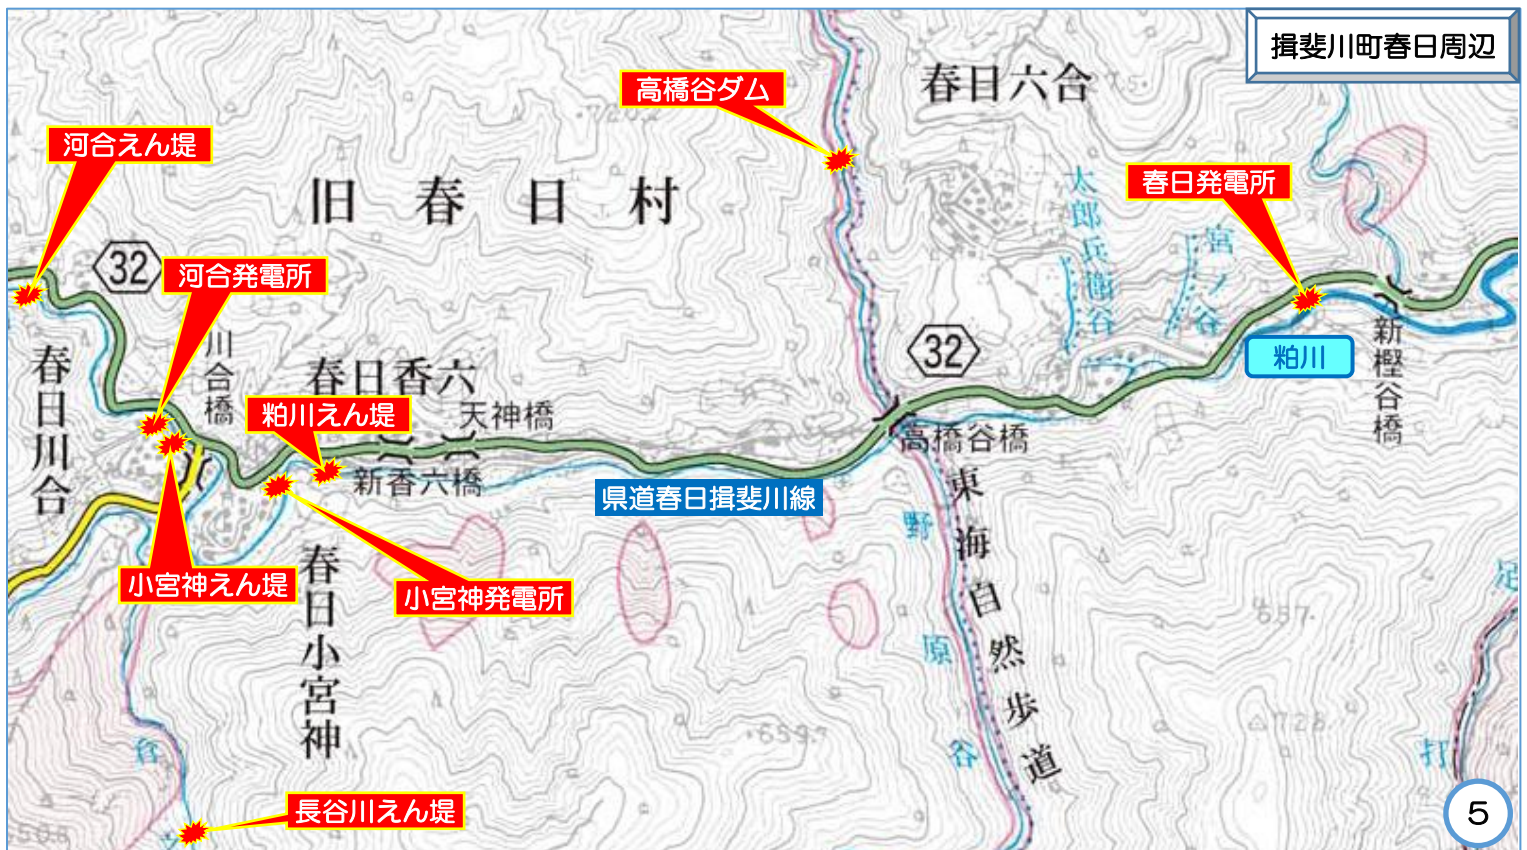

揖斐土木事務所管内 河川危険箇所マップ

川を安全に利用できるよう、以下のことに注意してください。

- ・川に入るときは、必ず、ライフジャケットを着用してください。
- ・川を泳いで渡ろうとしないでください。
- ・岩や構造物の近くでは、遊ばないでください。
- ・水位が上昇してきたら、ただちに、川から出てください。
- ・ダム等からの放流のサイレンが鳴ったら、ただちに、川から出てください。
- ・飲酒後は、川に入らないでください。
- ・橋や岩から川に飛び込まないでください。
- ・ゴミは、必ず、持ち帰ってください。

揖斐土木事務所管内 河川危険箇所マップ

揖斐土木事務所管内 河川危険箇所マップ

揖斐土木事務所管内 河川危険箇所マップ

揖斐土木事務所管内 河川危険箇所マップ