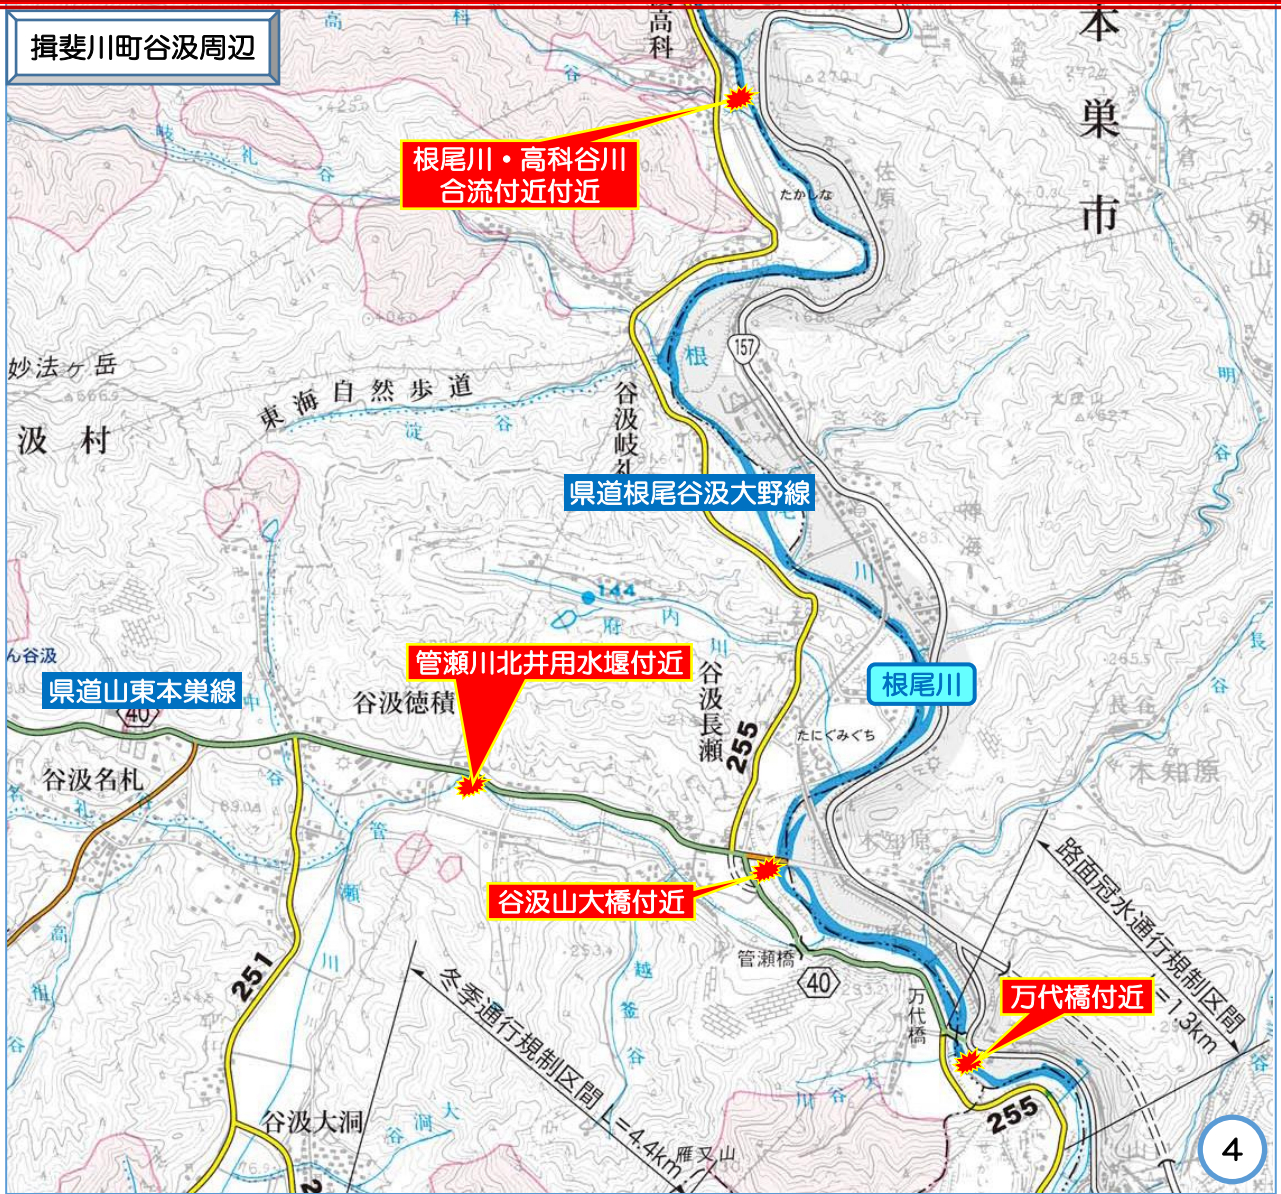

揖斐土木事務所管内 河川危険箇所マップ

川を安全に利用できるよう、以下のことに注意してください。

- ・川に入るときは、必ず、ライフジャケットを着用してください。
- ・川を泳いで渡ろうとしないでください。
- ・岩や構造物の近くでは、遊ばないでください。
- ・水位が上昇してきたら、ただちに、川から出てください。
- ・ダム等からの放流のサイレンが鳴ったら、ただちに、川から出てください。
- ・飲酒後は、川に入らないでください。
- ・橋や岩から川に飛び込まないでください。
- ・ゴミは、必ず、持ち帰ってください。

揖斐土木事務所管内 河川危険箇所マップ

揖斐土木事務所管内 河川危険箇所マップ

揖斐土木事務所管内 河川危険箇所マップ

揖斐土木事務所管内 河川危険箇所マップ