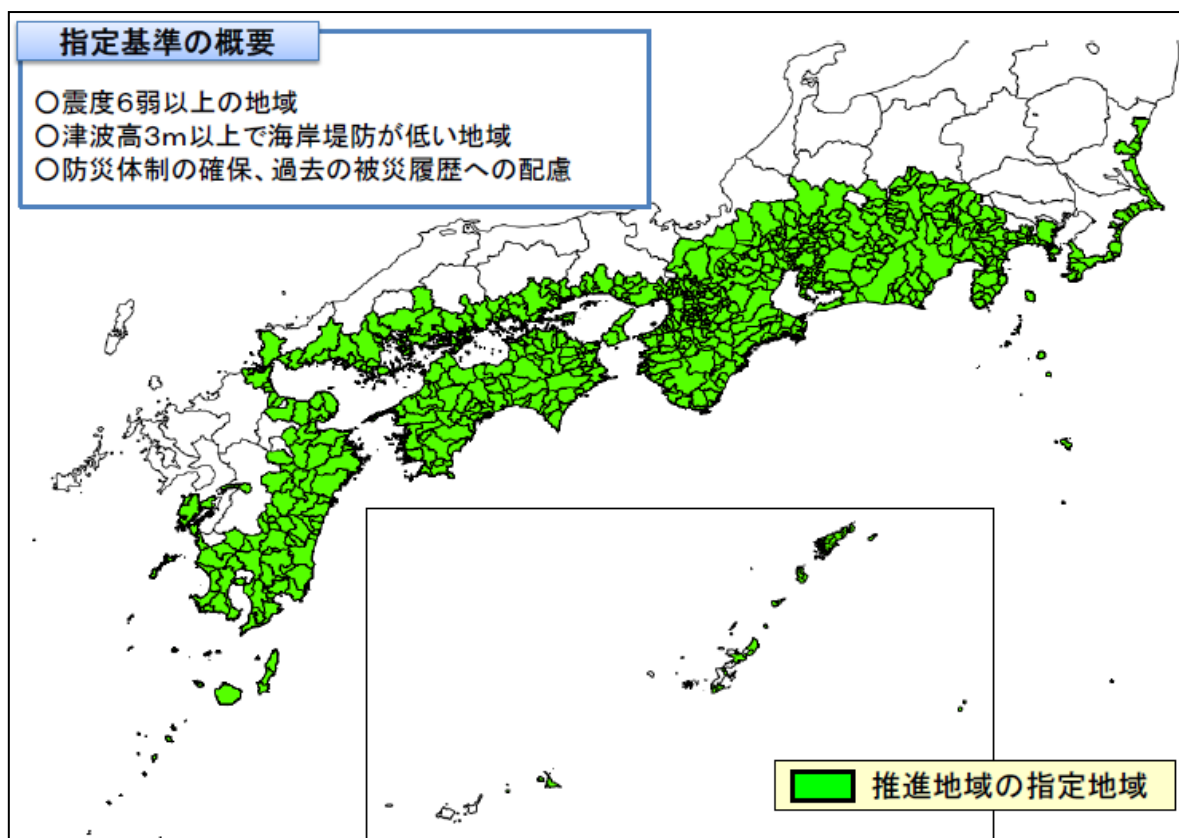

南海トラフ地震防災対策推進地域

南海トラフ地震に係る地震防災対策推進地域は、平成26年3月28日現在、1都2府26県707市町村あり、本県の推進地域は飛騨地域の2市1村を除く39市町村である。

●南海トラフ地震防災対策推進地域

出典：内閣府

<南海トラフ地震防災対策推進地域（市町村一覧）※平成26年3月28日現在>

- 岐阜県 岐阜市、大垣市、多治見市、関市、中津川市、美濃市、瑞浪市、羽島市、恵那市、美濃加茂市、土岐市、各務原市、可児市、山県市、瑞穂市、本巣市、郡上市、下呂市、海津市、羽島郡岐南町、同郡笠松町、養老郡養老町、不破郡垂井町、同郡関ヶ原町、安八郡神戸町、同郡輪之内町、同郡安八町、揖斐郡揖斐川町、同郡大野町、同郡池田町、本巣郡北方町、加茂郡坂祝町、同郡富加町、同郡川辺町、同郡七宗町、同郡八百津町、同郡白川町、同郡東白川村、可児郡御嵩町
- 茨城県 水戸市、日立市、ひたちなか市、鹿嶋市、神栖市、銚田市、東茨城郡大洗町、那珂郡東海村
- 千葉県 銚子市、館山市、旭市、勝浦市、鴨川市、富津市、南房総市、匝瑳市、山武市、いすみ市、大網白里市、山武郡九十九里町、同郡横芝光町、長生郡一宮町、同郡長生村、同郡白子町、夷隅郡御宿町、安房郡鋸南町
- 東京都 大島町、利島村、新島村、神津島村、三宅村、御蔵島村、八丈町、青ヶ島村、小笠原村
- 神奈川県 横浜市、横須賀市、平塚市、鎌倉市、藤沢市、小田原市、茅ヶ崎市、逗子市、三浦市、秦野市、厚木市、伊勢原市、海老名市、座間市、南足柄市、三浦郡葉山町、高座郡寒川町、中郡大磯町、同郡二宮町、足柄上郡中井町、同郡大井町、同郡松田町、同郡山北町、同郡開成町、足柄下郡箱根町、同郡真鶴町、同郡湯河原町

- 鹿児島県 鹿児島市、鹿屋市、枕崎市、阿久根市、指宿市、西之表市、垂水市、摩川内市、日置市、曾於市、霧島市、いちき串木野市、南さつま市、志布志市、奄美市、南九州市、伊佐市、姶良市、鹿児島郡三島村、同郡十島村、薩摩郡さつま町、出水郡長島町、姶良郡湧水町、曾於郡大崎町、肝属郡東串良町、同郡錦江町、同郡南大隅町、同郡肝付町、熊毛郡中種子町、同郡南種子町、同郡屋久島町、大島郡大和村、同郡宇検村、同郡瀬戸内町、同郡龍郷町、同郡喜界町、同郡徳之島町、同郡天城町、同郡伊仙町、同郡和泊町、同郡知名町、同郡与論町
- 沖縄県 名護市、糸満市、豊見城市、うるま市、宮古島市、南城市、国頭郡国頭村、同郡東村、島尻郡与那原町、同郡渡嘉敷村、同郡座間味村、同郡南大東村、同郡北大東村、同郡伊平屋村、同郡八重瀬町、宮古郡多良間村