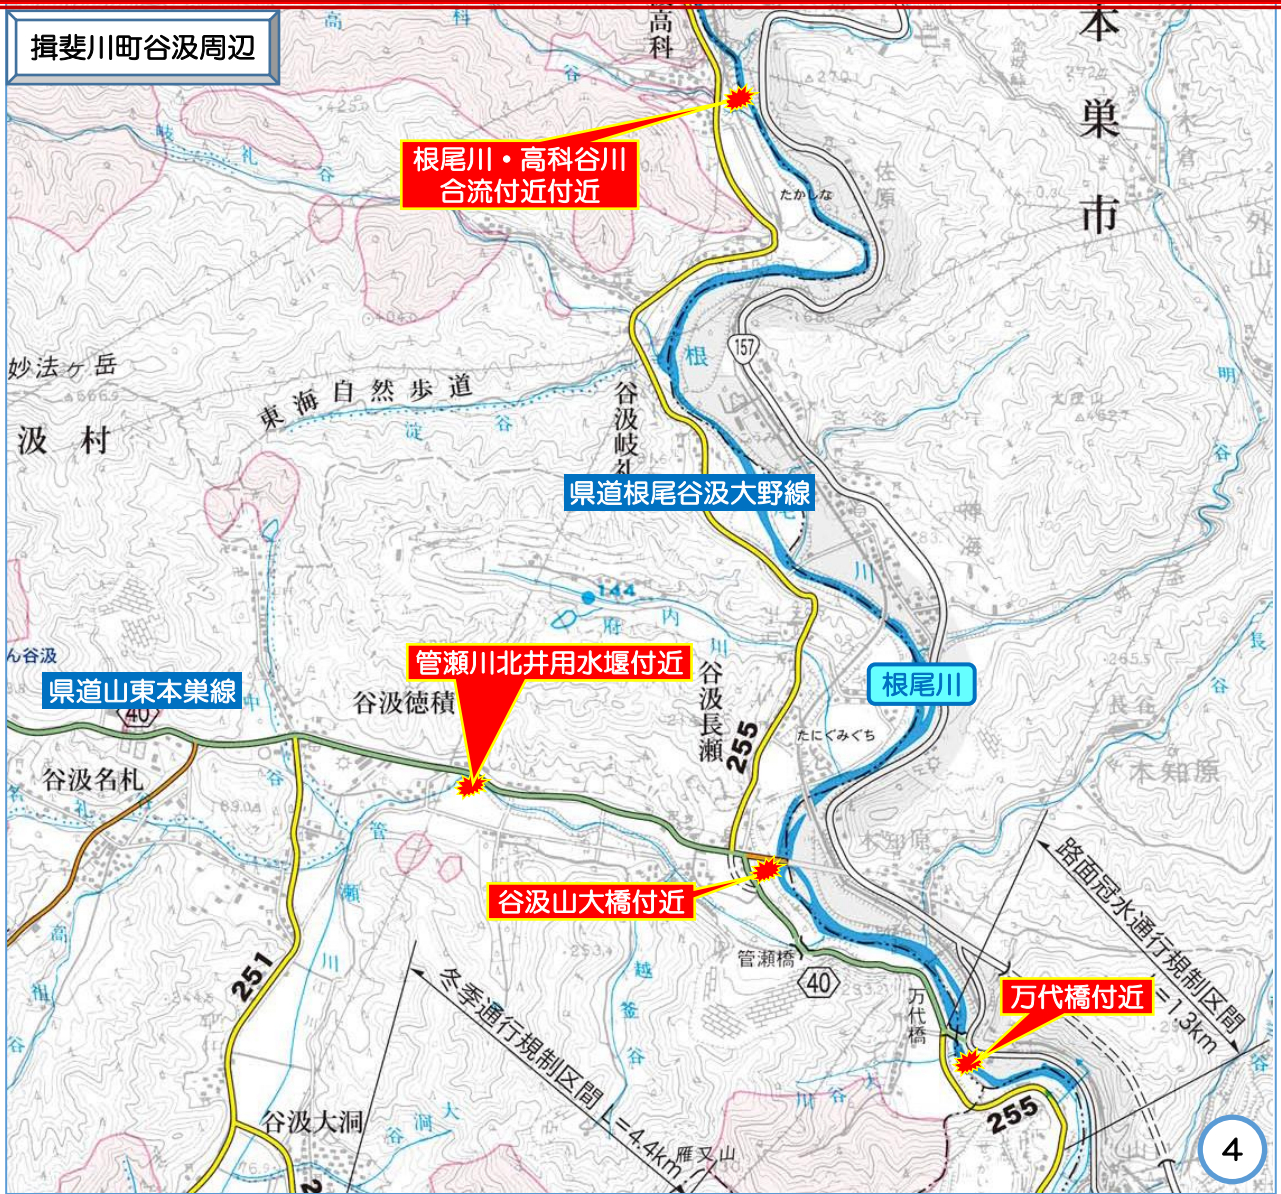

揖斐土木事務所管内 河川危険箇所マップ

川を安全に利用できるよう、以下のことに注意してください。

- ・川に入るときは、必ず、ライフジャケットを着用してください。
- ・川を泳いで渡ろうとしないでください。
- ・岩や構造物の近くでは、遊ばないでください。
- ・水位が上昇してきたら、ただちに、川から出てください。
- ・ダム等からの放流のサイレンが鳴ったら、ただちに、川から出てください。
- ・飲酒後は、川に入らないでください。
- ・橋や岩から川に飛び込まないでください。
- ・ゴミは、必ず、持ち帰ってください。

揖斐土木事務所管内 河川危険箇所マップ

大野町周辺

根尾川
リバーサイドパーク

揖斐広域グラウンド

下座倉樋門付近

揖斐土木事務所管内 河川危険箇所マップ

揖斐川町久瀬周辺

揖斐土木事務所管内 河川危険箇所マップ

揖斐土木事務所管内 河川危険箇所マップ