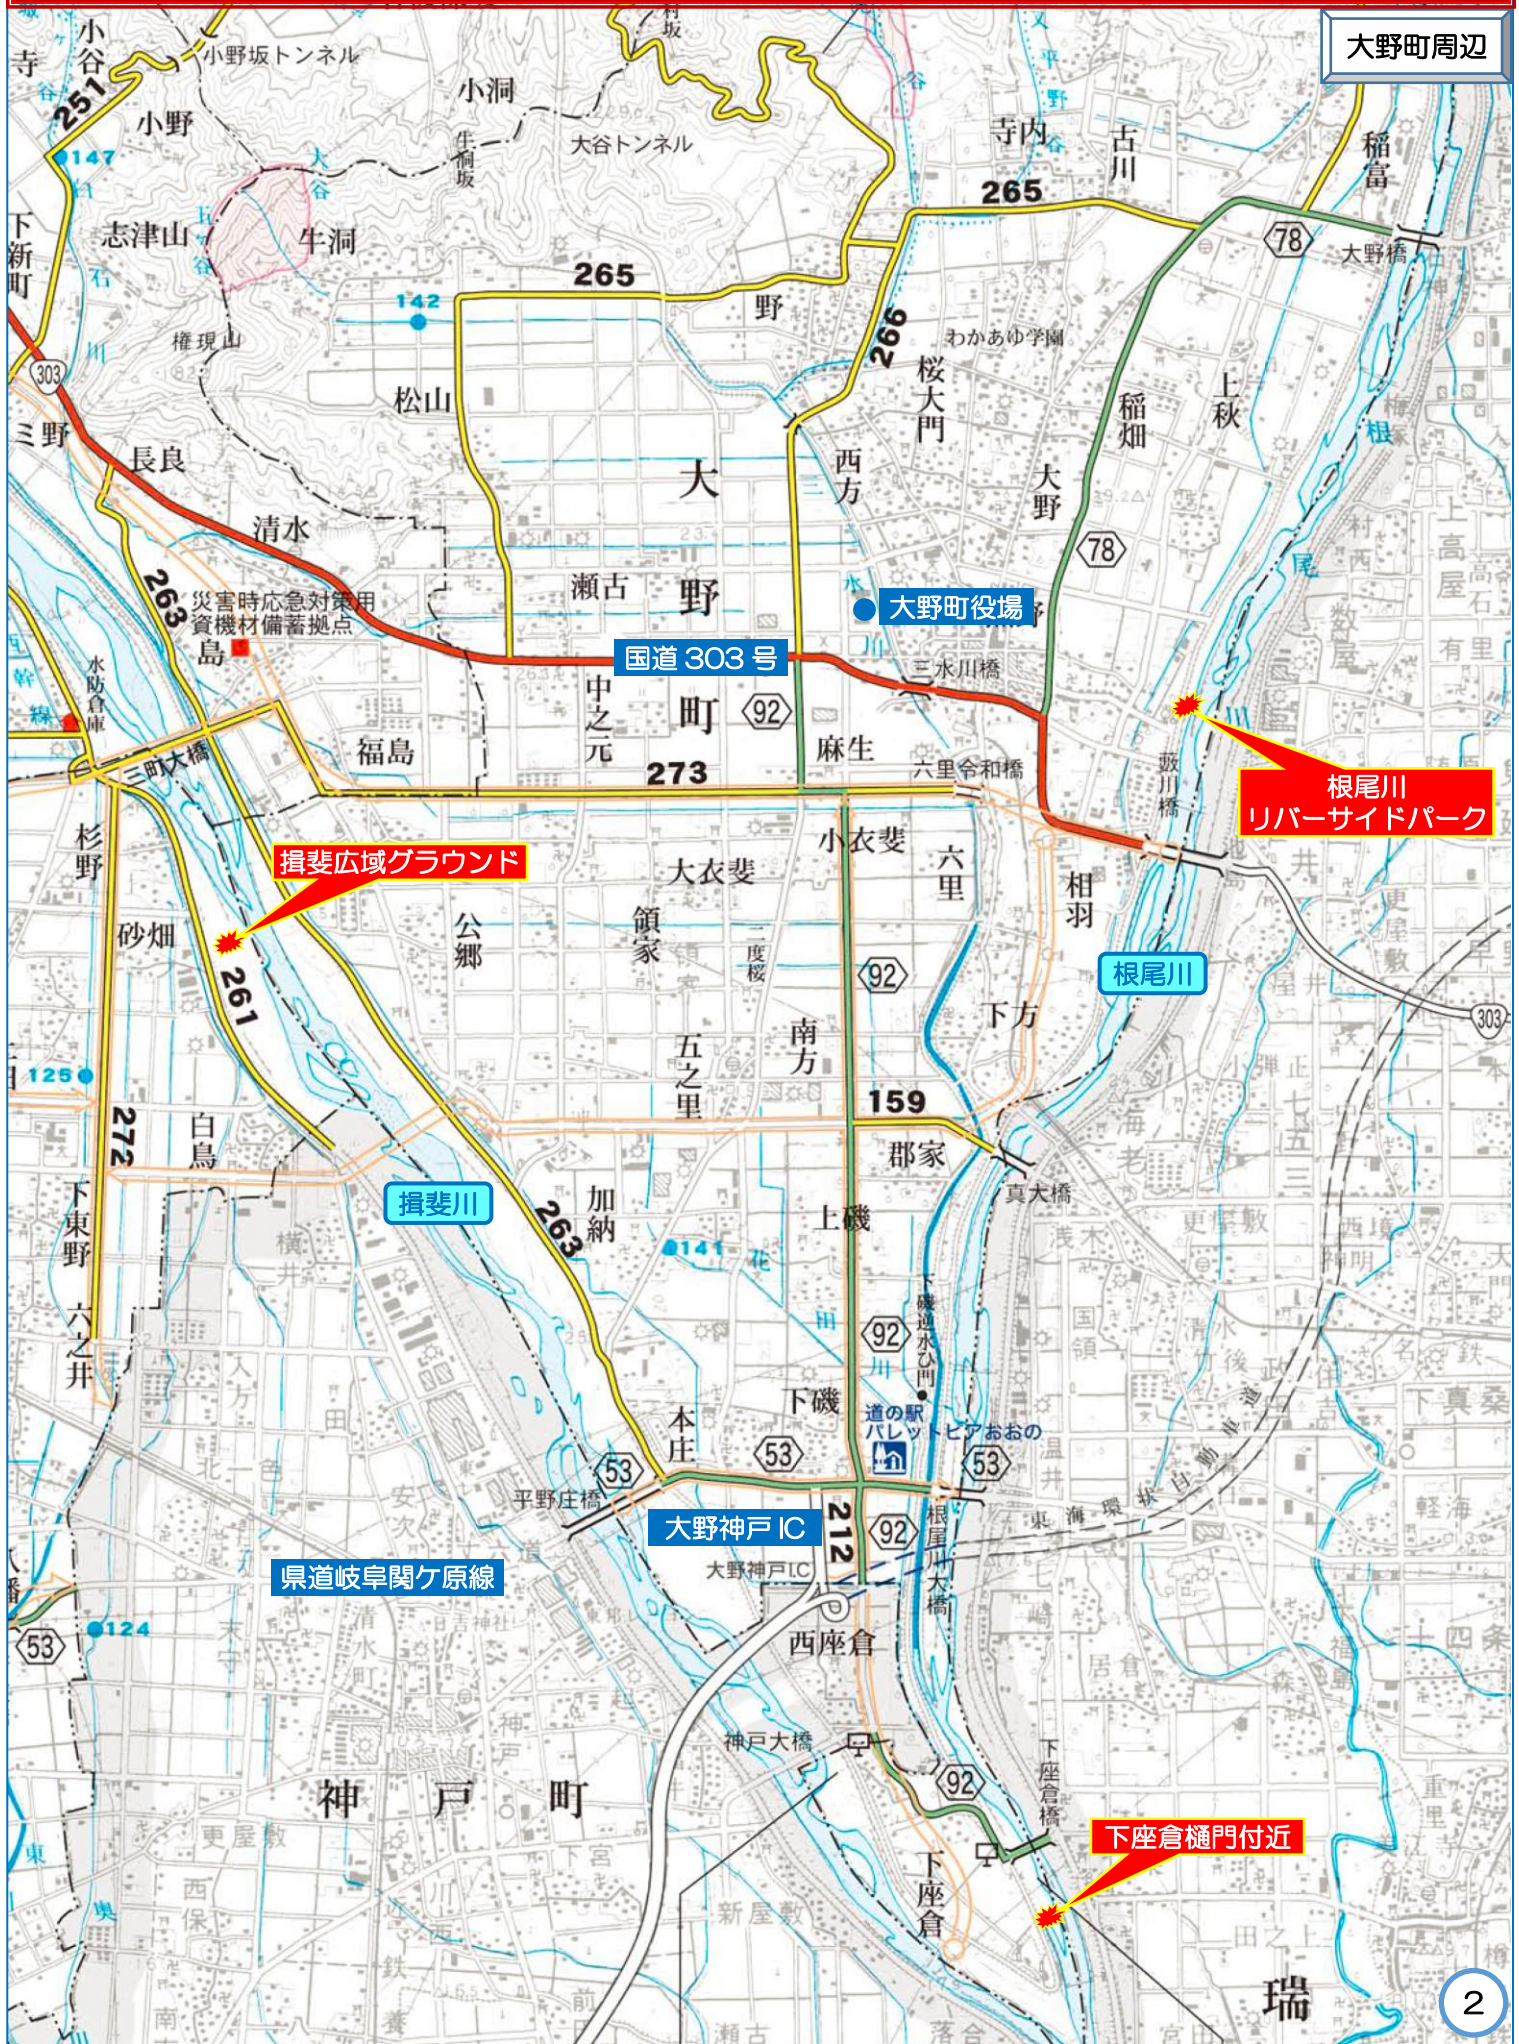

揖斐土木事務所管内 河川危険箇所マップ

川を安全に利用できるよう、以下のことに注意してください。

- ・川に入るときは、必ず、ライフジャケットを着用してください。
- ・川を泳いで渡ろうとしないでください。
- ・岩や構造物の近くでは、遊ばないでください。
- ・水位が上昇してきたら、ただちに、川から出てください。
- ・ダム等からの放流のサイレンが鳴ったら、ただちに、川から出てください。
- ・飲酒後は、川に入らないでください。
- ・橋や岩から川に飛び込まないでください。
- ・ゴミは、必ず、持ち帰ってください。

揖斐土木事務所管内 河川危険箇所マップ

大野町周辺

根尾川
リバーサイドパーク

揖斐広域グラウンド

下座倉樋門付近

揖斐土木事務所管内 河川危険箇所マップ

揖斐川町久瀬周辺

揖斐土木事務所管内 河川危険箇所マップ

揖斐土木事務所管内 河川危険箇所マップ