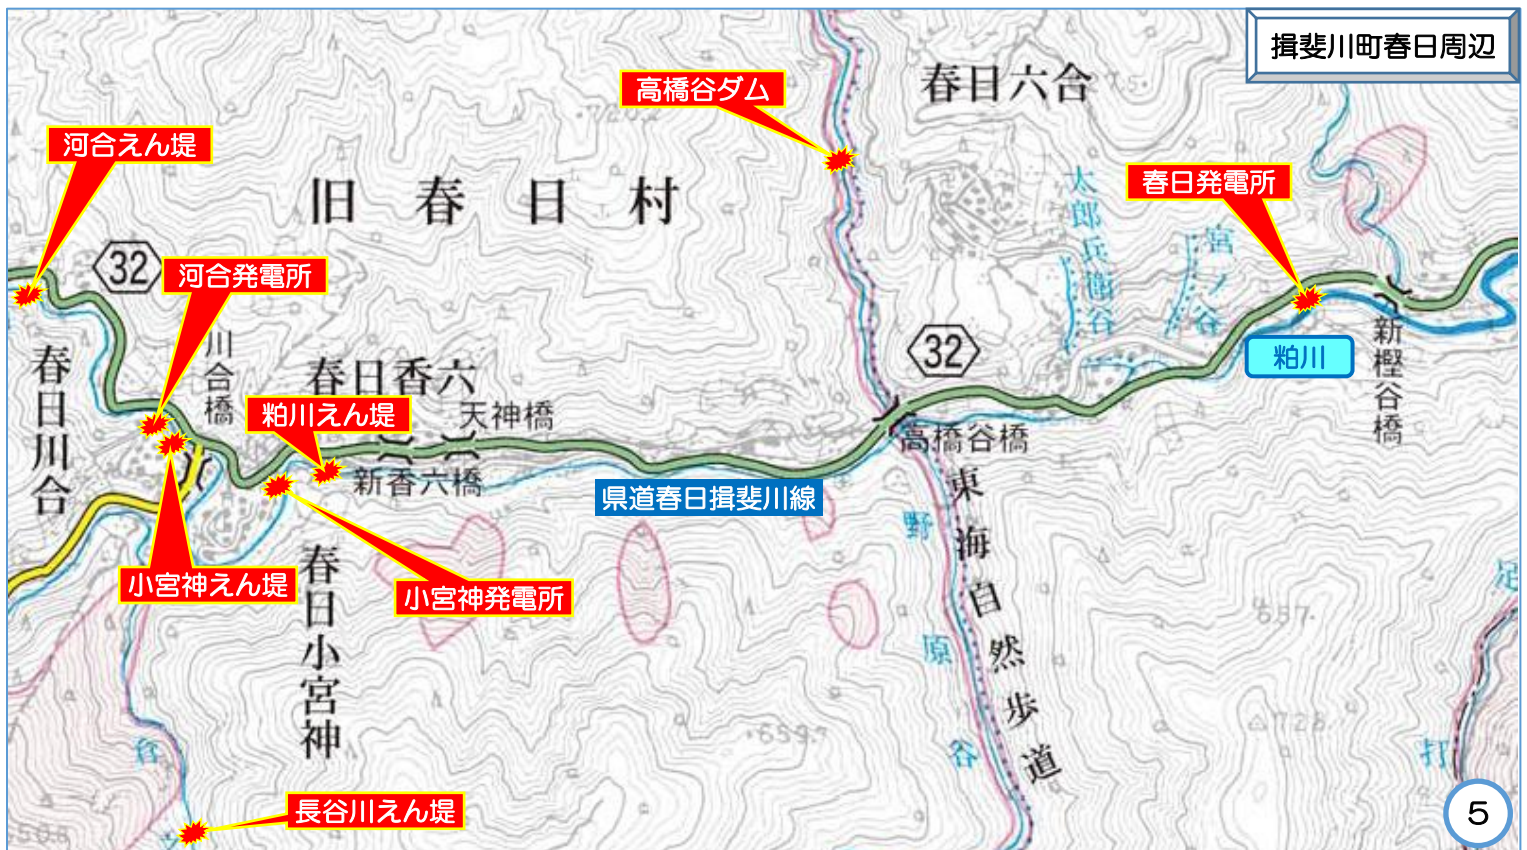

揖斐土木事務所管内 河川危険箇所マップ

川を安全に利用できるよう、以下のことに注意してください。

- ・川に入るときは、必ず、ライフジャケットを着用してください。
- ・川を泳いで渡ろうとしないでください。
- ・岩や構造物の近くでは、遊ばないでください。
- ・水位が上昇してきたら、ただちに、川から出てください。
- ・ダム等からの放流のサイレンが鳴ったら、ただちに、川から出てください。
- ・飲酒後は、川に入らないでください。
- ・橋や岩から川に飛び込まないでください。
- ・ゴミは、必ず、持ち帰ってください。

揖斐土木事務所管内 河川危険箇所マップ

大野町周辺

根尾川
リバーサイドパーク

揖斐広域グラウンド

下座倉樋門付近

揖斐土木事務所管内 河川危険箇所マップ

揖斐川町久瀬周辺

揖斐土木事務所管内 河川危険箇所マップ

揖斐土木事務所管内 河川危険箇所マップ