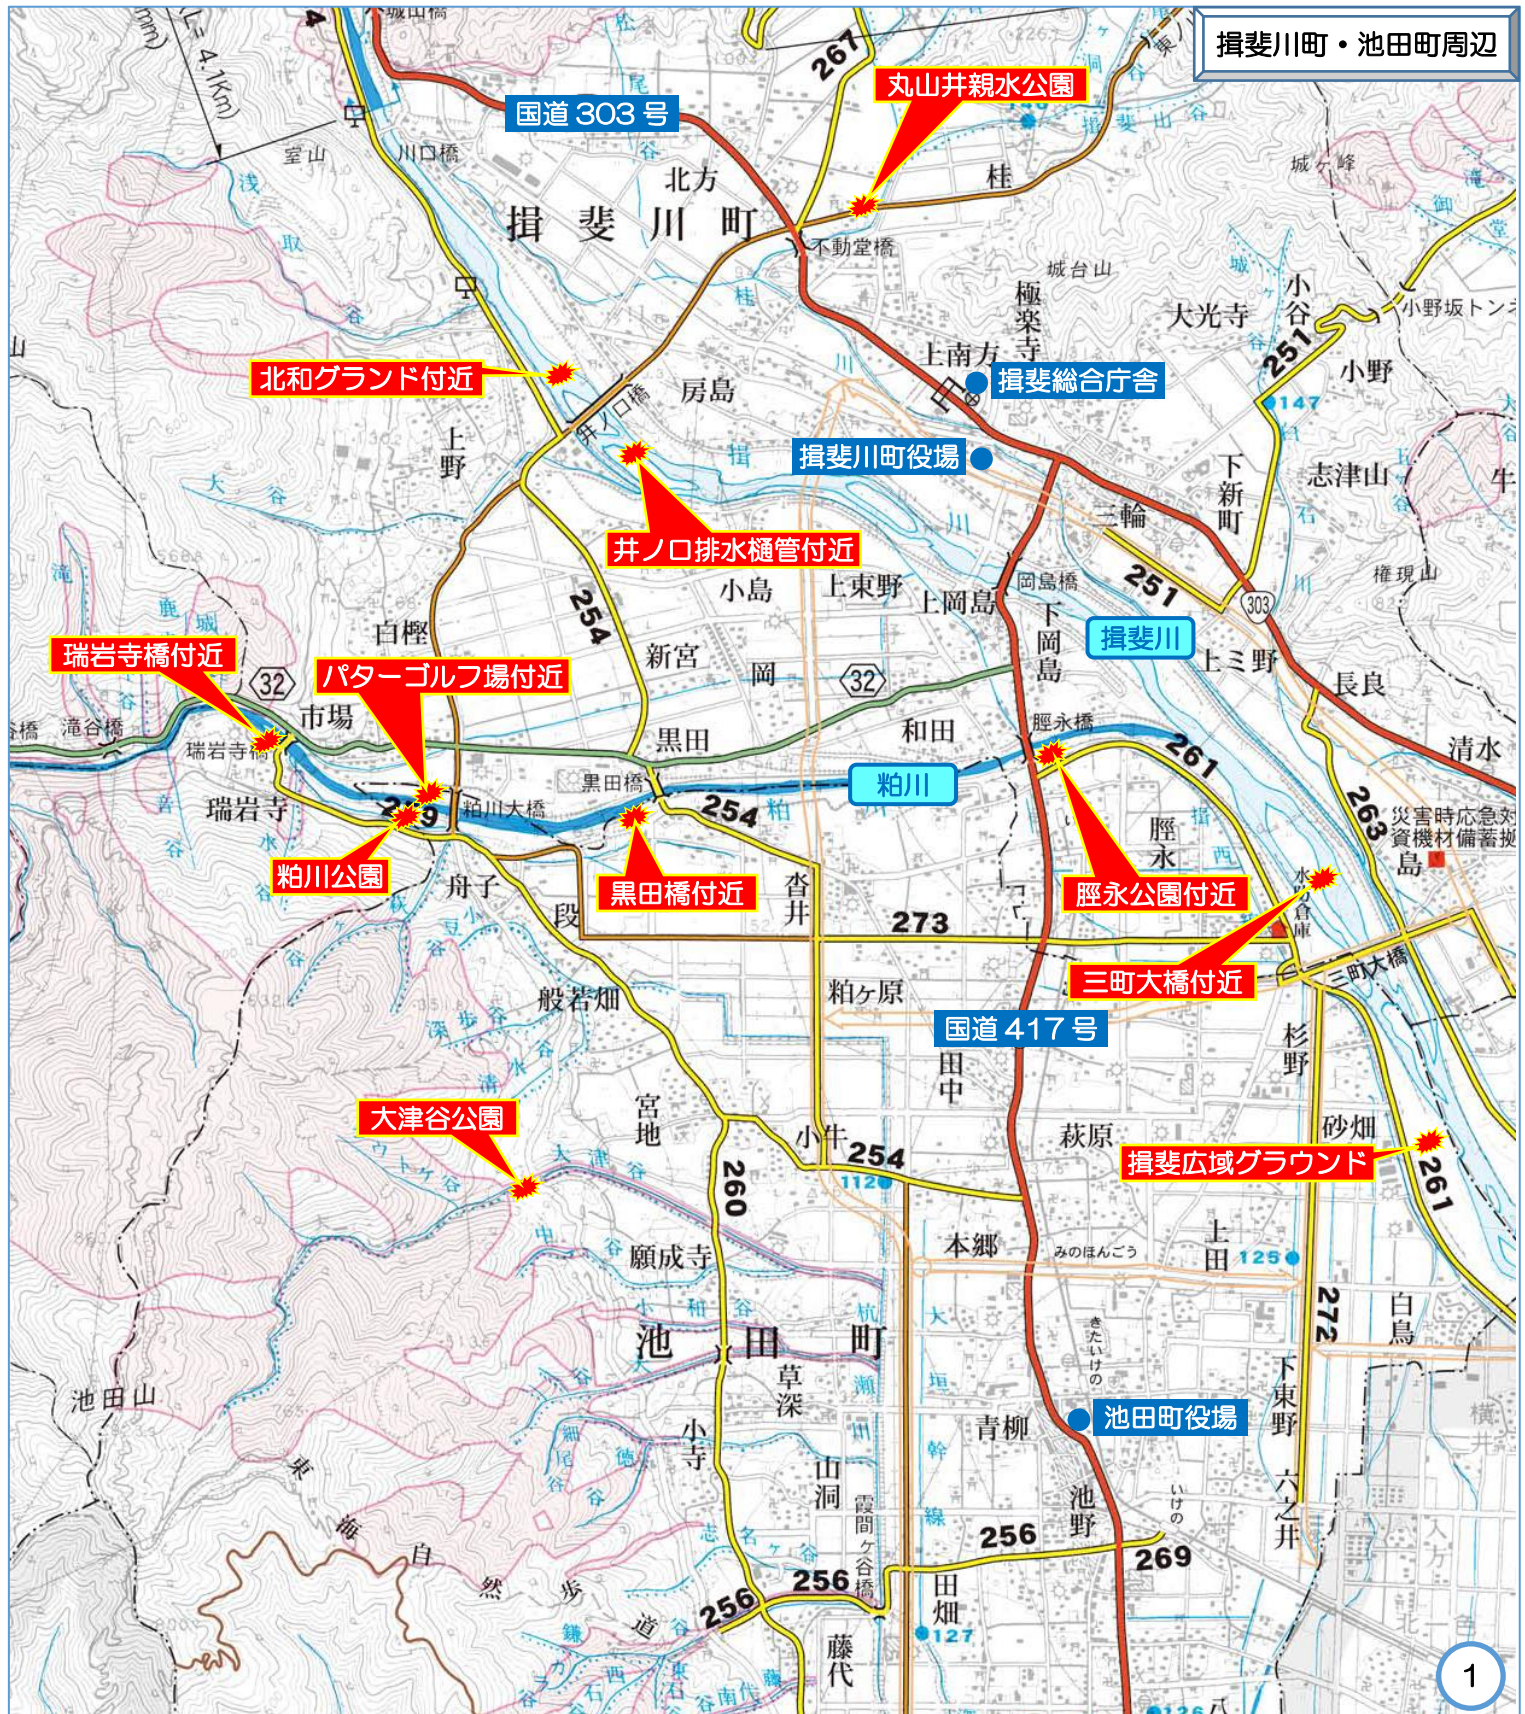

揖斐土木事務所管内 河川危険箇所マップ

川を安全に利用できるよう、以下のことに注意してください。

- ・川に入るときは、必ず、ライフジャケットを着用してください。
- ・川を泳いで渡ろうとしないでください。
- ・岩や構造物の近くでは、遊ばないでください。
- ・水位が上昇してきたら、ただちに、川から出てください。
- ・ダム等からの放流のサイレンが鳴ったら、ただちに、川から出てください。
- ・飲酒後は、川に入らないでください。
- ・橋や岩から川に飛び込まないでください。
- ・ゴミは、必ず、持ち帰ってください。

揖斐土木事務所管内 河川危険箇所マップ

大野町周辺

根尾川
リバーサイドパーク

揖斐広域グラウンド

下座倉樋門付近

揖斐土木事務所管内 河川危険箇所マップ

揖斐川町久瀬周辺

揖斐土木事務所管内 河川危険箇所マップ

揖斐土木事務所管内 河川危険箇所マップ