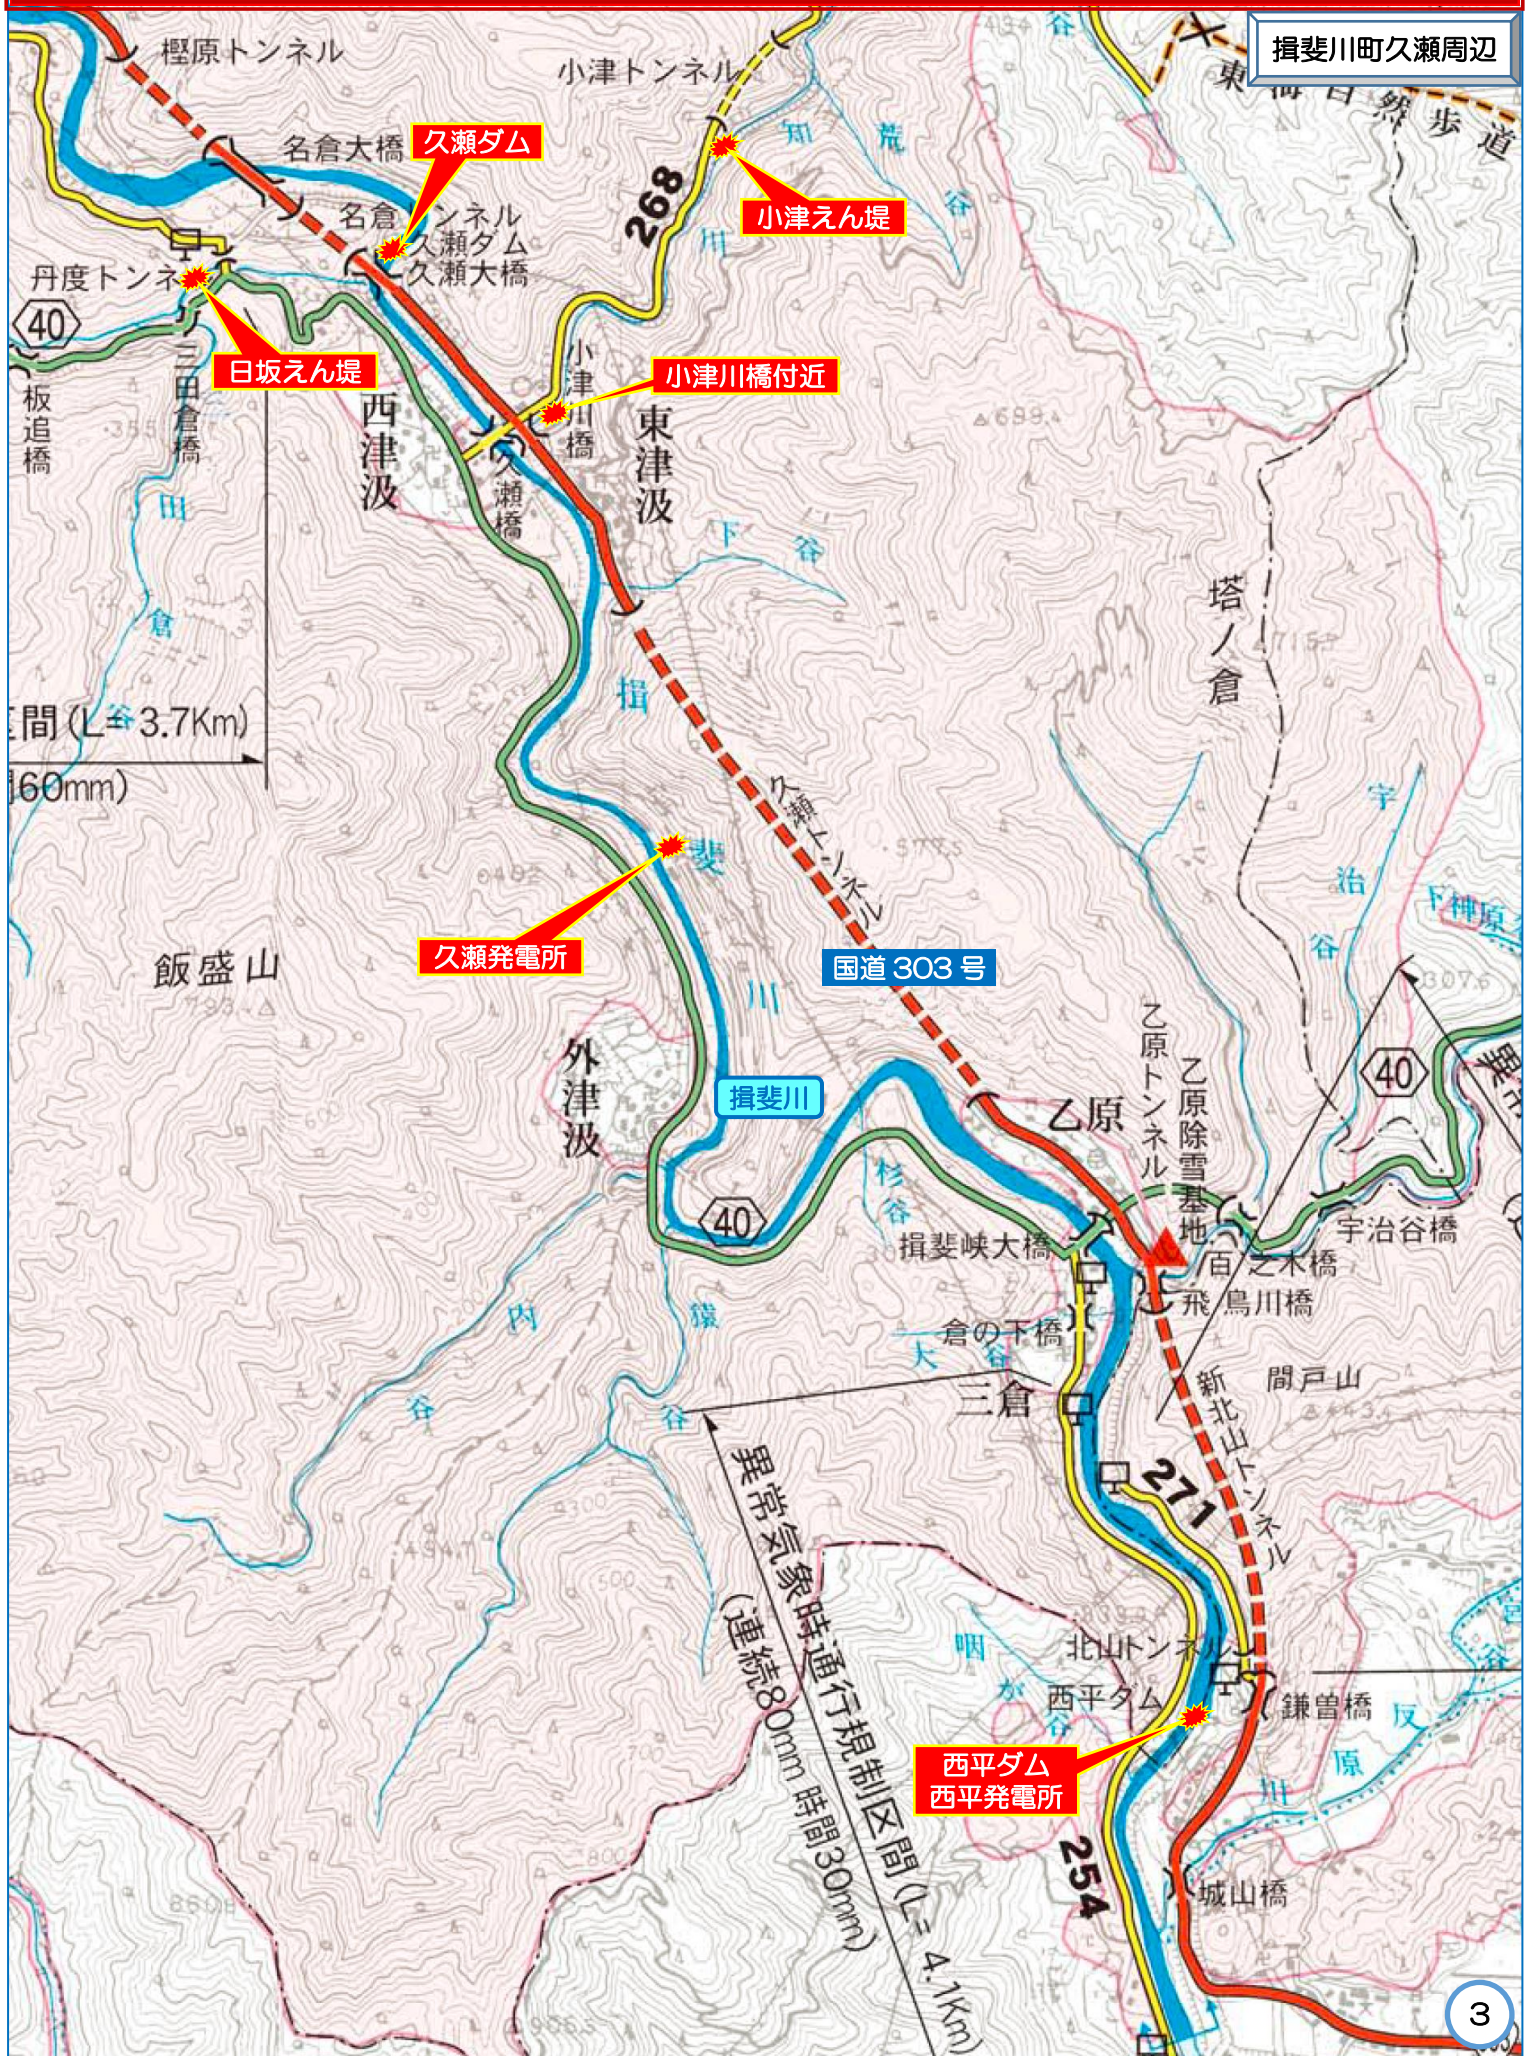

揖斐土木事務所管内 河川危険箇所マップ

川を安全に利用できるよう、以下のことに注意してください。

- ・川に入るときは、必ず、ライフジャケットを着用してください。
- ・川を泳いで渡ろうとしないでください。
- ・岩や構造物の近くでは、遊ばないでください。
- ・水位が上昇してきたら、ただちに、川から出てください。
- ・ダム等からの放流のサイレンが鳴ったら、ただちに、川から出てください。
- ・飲酒後は、川に入らないでください。
- ・橋や岩から川に飛び込まないでください。
- ・ゴミは、必ず、持ち帰ってください。

揖斐土木事務所管内 河川危険箇所マップ

大野町周辺

根尾川
リバーサイドパーク

揖斐広域グラウンド

下座倉樋門付近

揖斐土木事務所管内 河川危険箇所マップ

揖斐川町久瀬周辺

揖斐土木事務所管内 河川危険箇所マップ

揖斐土木事務所管内 河川危険箇所マップ