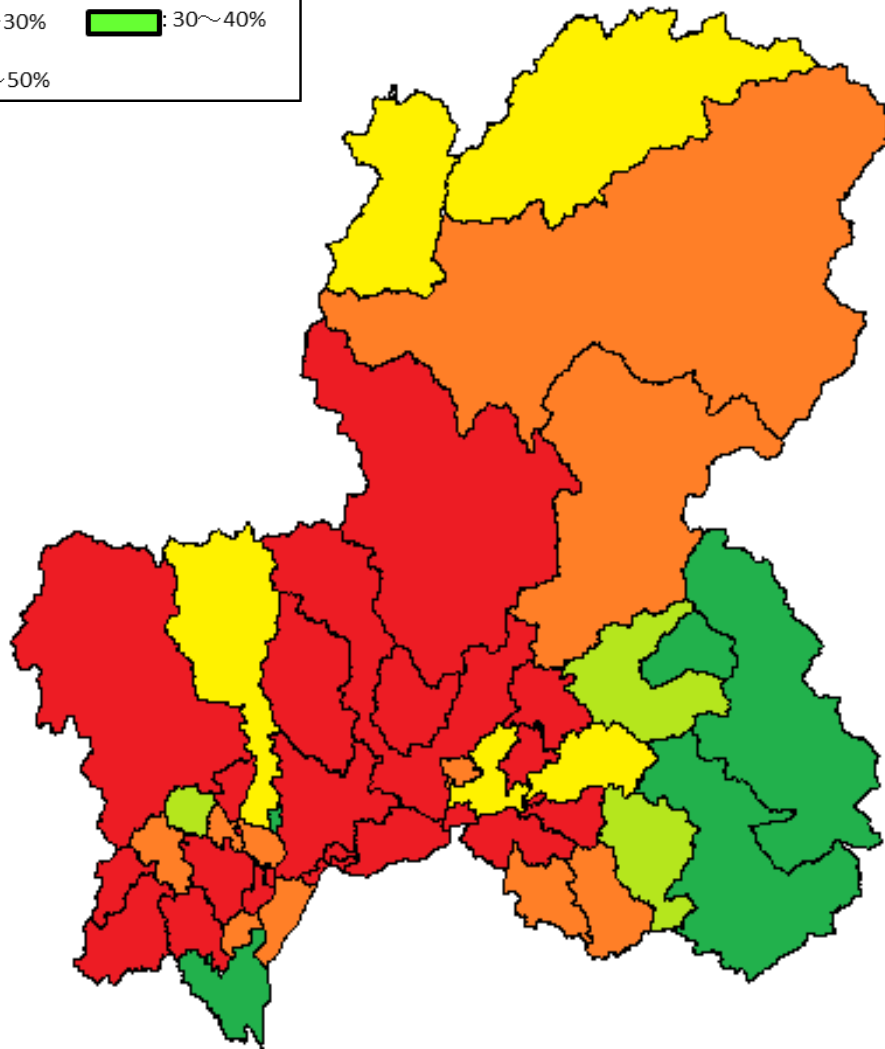

岐阜県の地籍調査取組状況(令和4年度末現在)

市町村別進捗率(国土調査法第19条第5項を含む)

(※)未着手団体