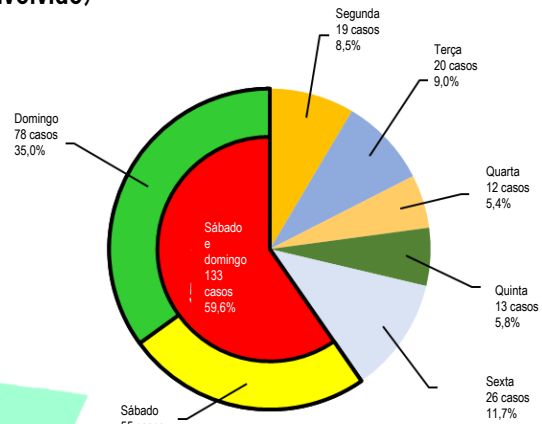

Acidentes fatais com motos

※Dados dos Últimos 5 anos (2018~2022)

Maio é o mês com maior número de acidentes com motos!

Temporada de férias de primavera
Acidentes frequentes com motos!

Acidentes fatais em maio!

Característica dos acidentes com motos (1º e 2º envolvido)

※Dados dos últimos 5 anos (2018~2022)

Dias com maior número de acidentes

Muitos acidentes nos passeios de final de semana!

No passeio de moto...

- ① Fazer um planejamento adaptável
- ② Descanse antes de se cansar
- ③ Trafegar devagar nas estradas desertas
- ④ Vestir roupas de alta visibilidade