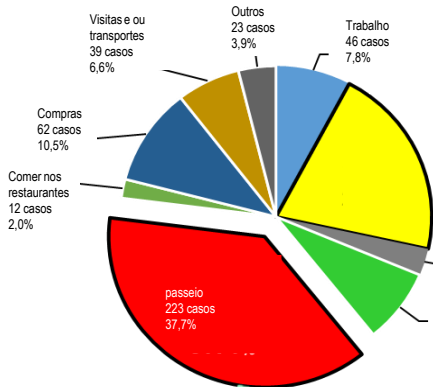

16 de maio de 2023 13ª Edição

Edição・Publicação: Departamento de Planejamento de Trânsito da Polícia Central De Gifu (058-272-2424 Ramal 5034)

Temporada de férias da primavera Prevenção de acidentes com motos!

Acidentes fatais com motos

※Dados dos Últimos 5 anos (2018~2022)

Maio é o mês com maior número de acidentes com motos!

Temporada de férias de primavera
Acidentes frequentes com motos!

Acidentes fatais em maio!

Característica dos acidentes com motos (1º e 2º envolvido)

※Dados dos últimos 5 anos (2018~2022)

Dias com maior número de acidentes

Muitos acidentes nos passeios de final de semana!

No passeio de moto...

- ① Fazer um planejamento adaptável
- ② Descanse antes de se cansar
- ③ Trafegar devagar nas estradas desertas
- ④ Vestir roupas de alta visibilidade