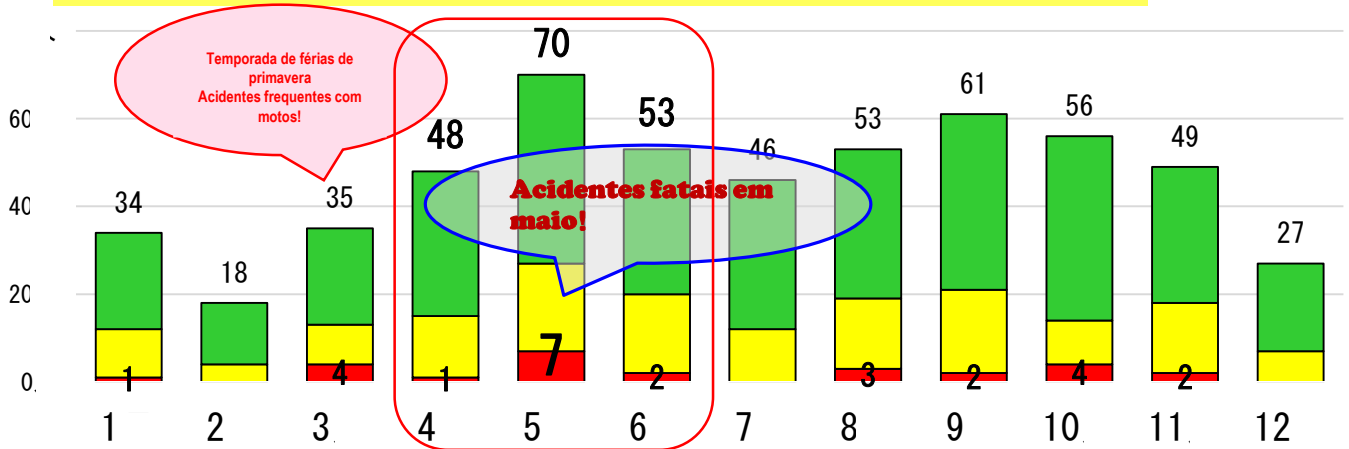

16 de maio de 2023 13ª Edição

Edição・Publicação: Departamento de Planejamento de Trânsito da Polícia Central De Gifu (058-272-2424 Ramal 5034)

Temporada de férias da primavera Prevenção de acidentes com motos!

Acidentes fatais com motos

※Dados dos Últimos 5 anos (2018~2022)

Maio é o mês com maior número de acidentes com motos!

Temporada de férias de primavera
Acidentes frequentes com motos!

Acidentes fatais em maio!

Característica dos acidentes com motos (1º e 2º envolvido)

※Dados dos últimos 5 anos (2018~2022)

Dias com maior número de acidentes

Muitos acidentes nos passeios de final de semana!

No passeio de moto...

- ① Fazer um planejamento adaptável
- ② Descanse antes de se cansar
- ③ Trafegar devagar nas estradas desertas
- ④ Vestir roupas de alta visibilidade