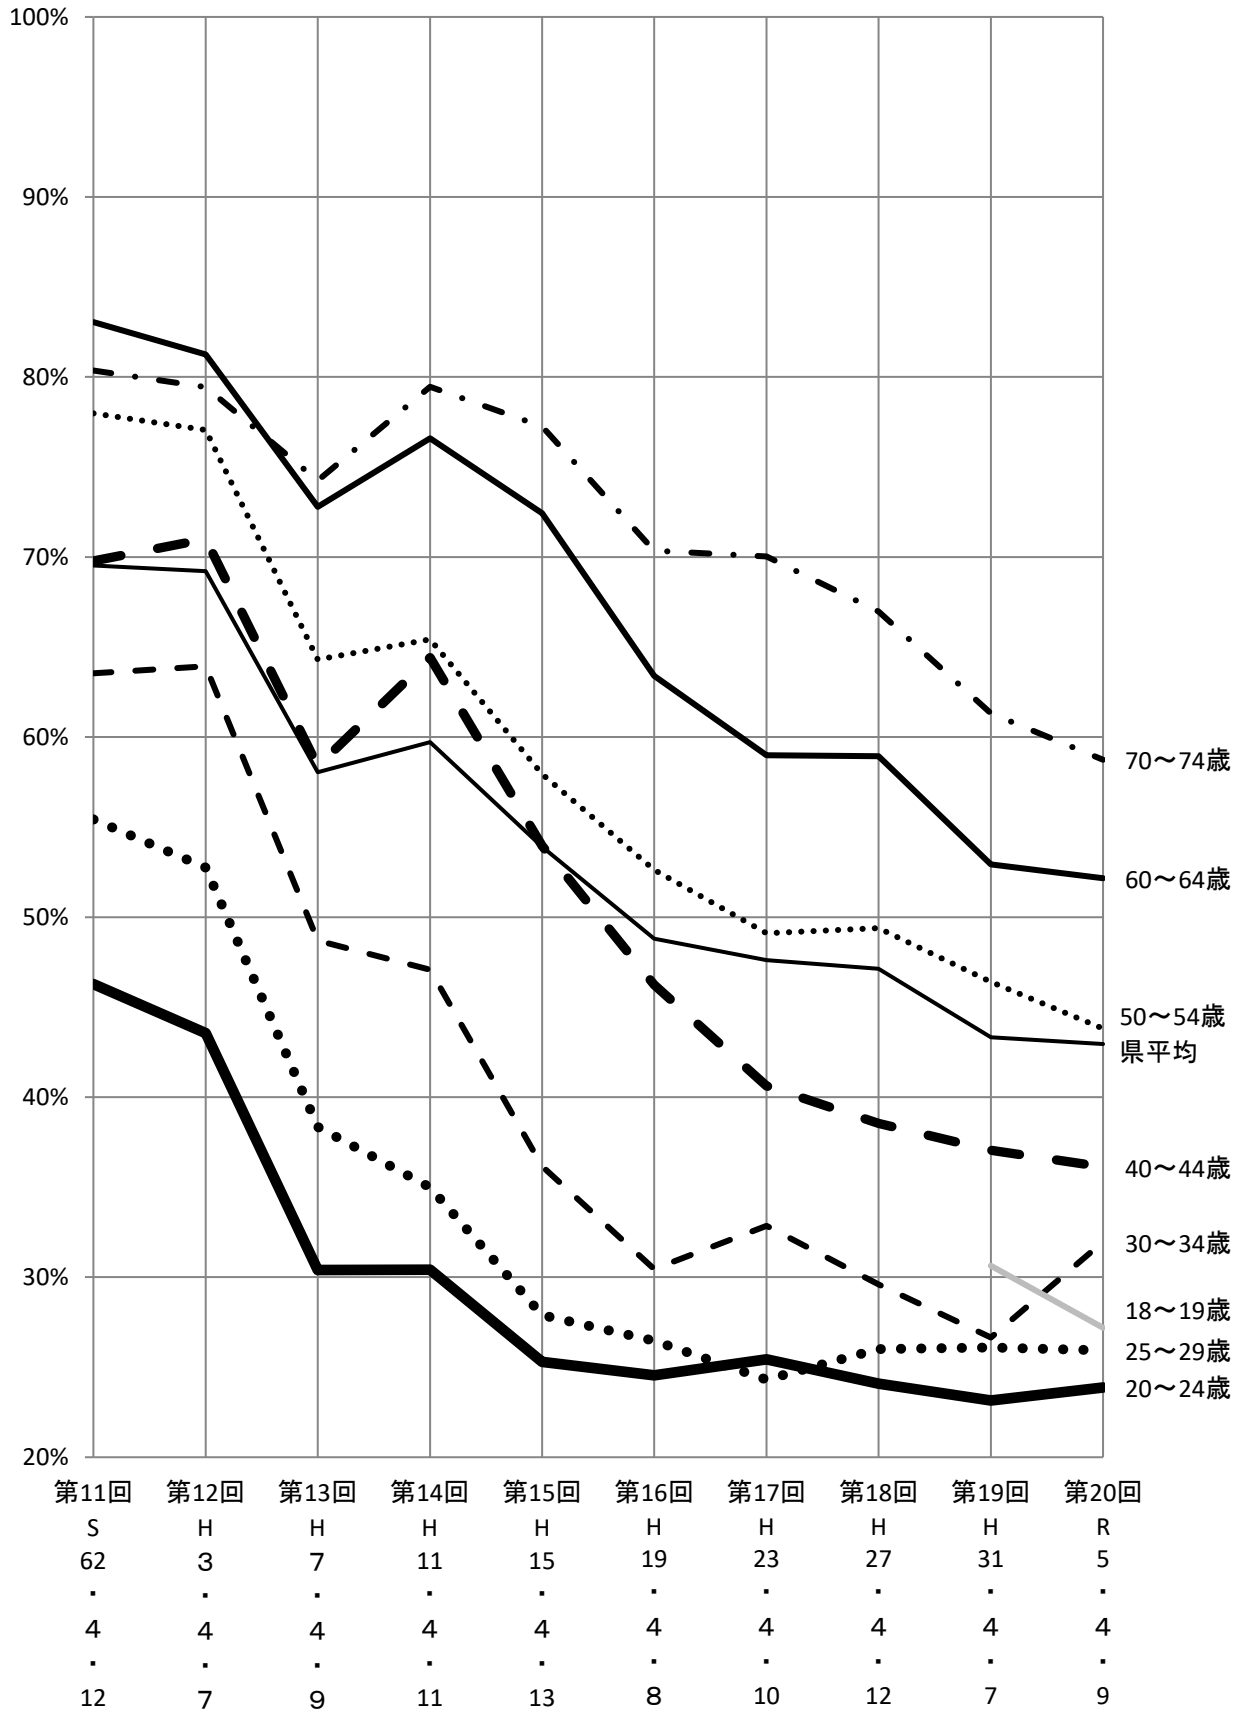

岐阜県議会議員選挙 年齢階層別投票率の推移(抽出)

(注) 一部の年齢階層は省略しています。