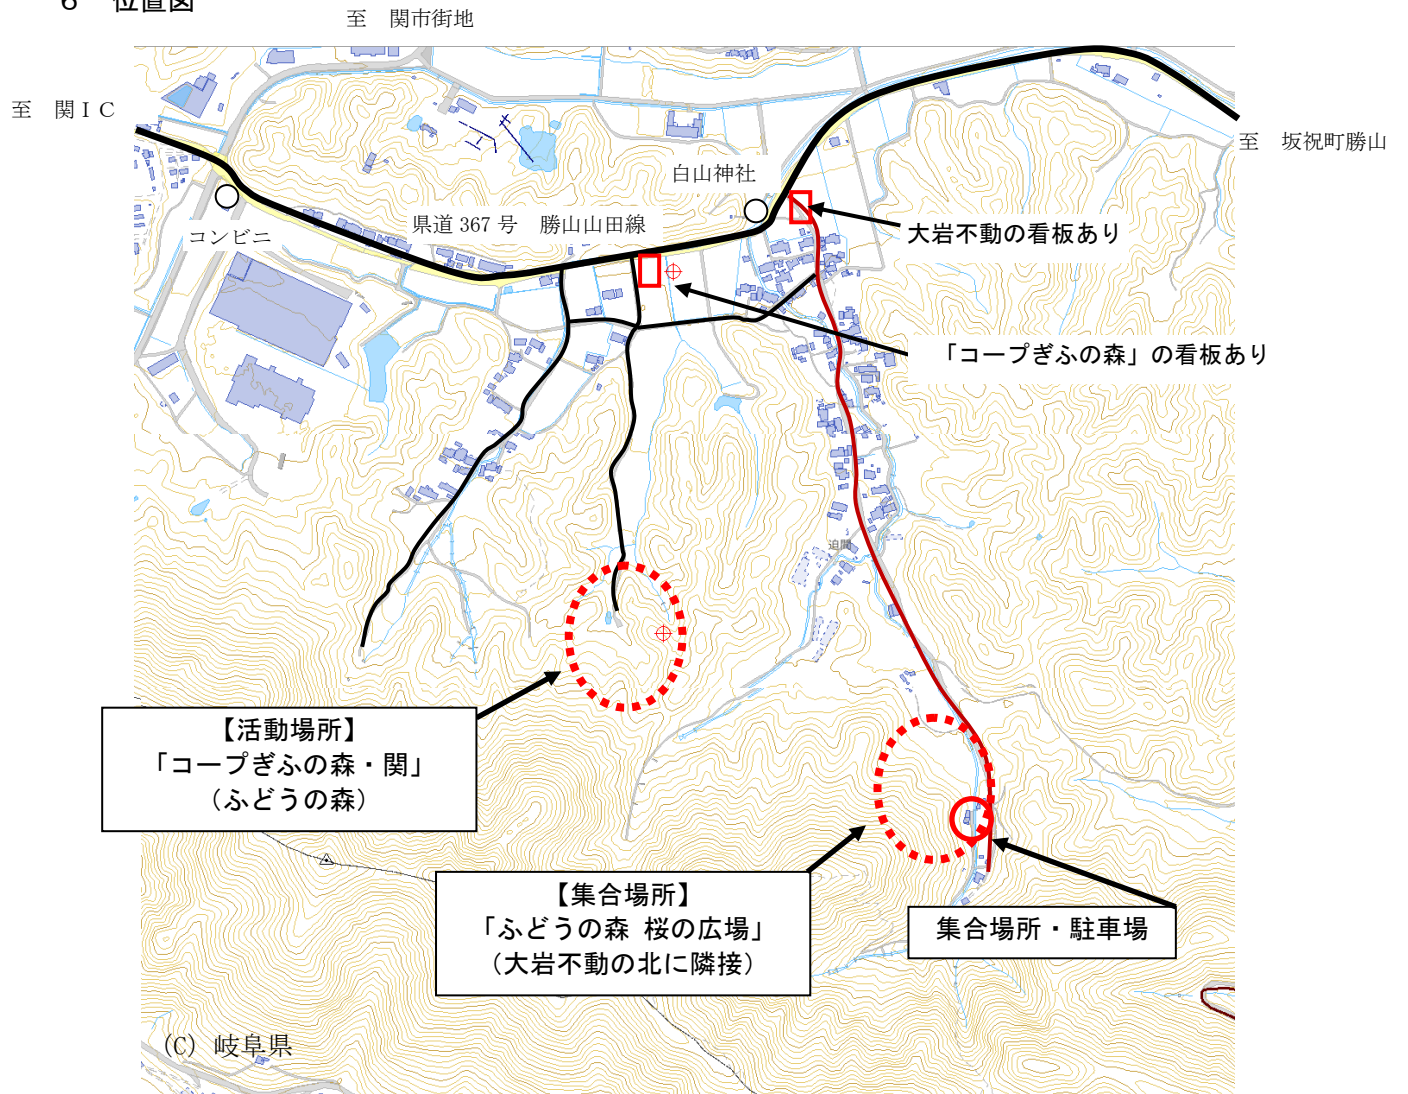

～企業との協働による森林づくり～

「コープぎふの森・関」で森林づくり活動を実施

県が推進する「企業との協働による森林づくり」の一環で、平成22年に生活協同組合コープぎふ（本部：各務原市）、中濃森林組合、関市及び県との間で「コープぎふの森・関」における森林づくり協定を締結しています。

このたび、この協定に基づく森林づくり活動を下記のとおり実施します。

記

- 日時** 令和5年4月15日(土) 9:30～12:00 (雨天中止)
- 場所** 「コープぎふの森・関」(関市迫間地内) ※6位置図参照
集合場所：ふどうの森 桜の広場
- 内容**
9:30～ 開会式(挨拶、概要説明)
10:15～ 植樹・除伐体験
11:15～ 散策・山菜採り
12:00 終了
- 参加者** 約30人(予定)
生活協同組合コープぎふの職員及び組合員とその家族、地域住民、関市職員、県職員等
- 「コープぎふの森・関」における森林づくり協定の概要**
 - 所在地 関市迫間地内
 - 協定面積 6.53ヘクタール
 - 森の名称 「コープぎふの森・関」
 - 協定期間 平成22年2月15日～令和7年3月31日
 - 主な活動 森林整備(除伐・間伐)、歩道整備、自然観察会等

集合写真

森の散策

6 位置図

※会場までのアクセス、駐車場等、ご不明な点がございましたら、
生活協同組合コープぎふ (058-370-6873) までお問い合わせください。