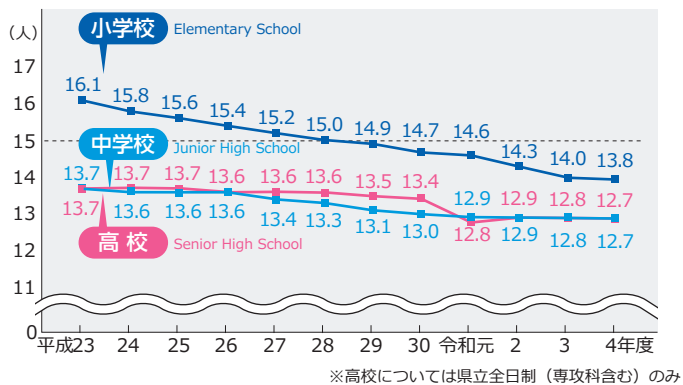

校種別教員1人あたりの児童生徒数の推移

Change in the Number of Students per Teacher (各年5月1日現在)

小学校・中学校学級規模別学級数（公立）（令和4年5月1日現在）

Number of Classes by Size in Prefecture in Comparison to Nation (Public School)

区分 Division	~7人	8~12人	13~20人	21~25人	26~30人	31~35人	36~40人	41~45人	46人~
全国 Japan	小 (%)	53,797 (19.9%)	13,564 (5.0%)	21,397 (7.9%)	37,989 (14.1%)	72,767 (27.0%)	59,131 (21.9%)	11,361 (4.2%)	65 (0.0%)
	中 (%)	21,917 (19.6%)	2,867 (2.6%)	2,353 (2.1%)	4,793 (4.3%)	17,931 (16.0%)	39,699 (35.5%)	22,168 (19.8%)	130 (0.1%)
本県 Gifu	小 (%)	783 (17.3%)	298 (6.6%)	490 (10.9%)	690 (15.3%)	1,230 (27.3%)	925 (20.5%)	96 (2.1%)	-
	中 (%)	377 (18.6%)	35 (1.7%)	60 (3.0%)	104 (5.1%)	426 (21.0%)	843 (41.5%)	185 (9.1%)	-