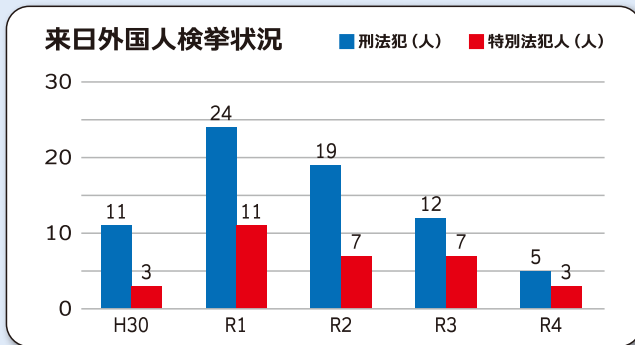

可児警察署

🔍 可児警察署 検索 

〒509-0202 可児市中恵土2313番地2 ☎0574-61-0110

令和4年中 犯罪の認知状況及び検挙活動

1 刑法犯の認知状況と検挙状況

	H30	R1	R2	R3	R4	前年比	増減率	
可児署	認知件数(件)	632	622	532	496	572	+76	+15.3%
	検挙件数(件)	238	289	302	194	219	+25	+12.9%
	検挙人員(人)	182	170	158	147	154	+7	+4.8%

● 刑法犯の認知件数及び検挙人員ともに増加しました。

2 刑法犯の罪種別認知等状況

()内の数字は前年比

	凶悪犯	粗暴犯	窃盗犯	知能犯	風俗犯	その他	合計	
可児署	認知件数	6 (+5)	54 (±0)	355 (+41)	41 (+17)	6 (+5)	110 (+8)	572 (+76)
	可児市	5 (+4)	45 (-3)	289 (+26)	36 (+13)	6 (+6)	82 (-10)	463 (+36)
	御嵩町	1 (+1)	7 (+1)	65 (+14)	3 (+2)	0 (±0)	27 (+19)	103 (+37)

注)

凶悪犯…殺人、強盗、放火、強制性交等等
 粗暴犯…暴行、傷害、脅迫、恐喝等
 知能犯…詐欺、横領、偽造、汚職等
 風俗犯…強制わいせつ、公然わいせつ等

● 認知件数が増加し、特に窃盗犯が著しく増加しました。

3 来日外国人検挙状況

● 来日外国人による刑法犯・特別法犯の検挙人員は、前年(令和3年)比11人減少しました。

令和4年中 二セ電話詐欺の被害状況

	オレオレ	預貯金	架空請求	還付金	融資保証	金融商品	ギャンブル	交際あつせん	キャッシュカード詐欺盗	合計	
岐阜県	認知件数	39	25	109	32	1	1	3	0	35	245
	被害金額(約万円)	11,155	3,606	21,776	4,056	53	2,000	133	0	4,134	46,910
	前年比	+22	-2	+39	-28	-1	±0	-2	-1	±0	+27
金額	+7,514	+2,264	+13,728	-2,639	-64	+1,800	-2,993	-401	-270	+18,938	