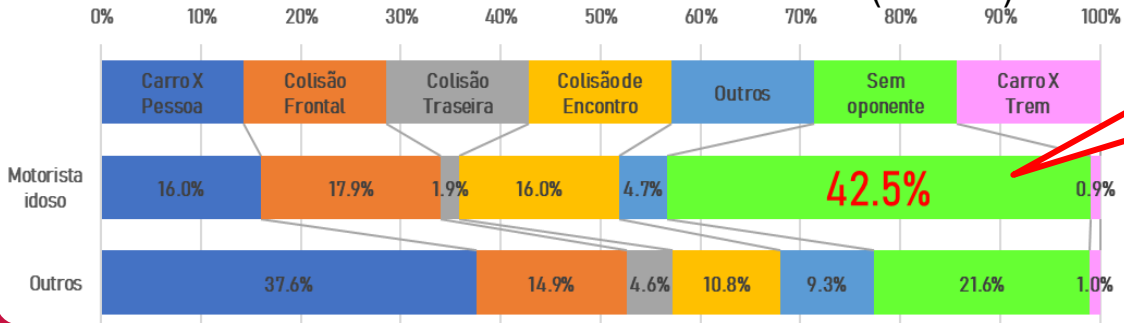

Não causar e não envolver-se!!

Acidentes de trânsito com idosos

Acidentes de trânsito de 2022 por idade

Acidentes de trânsito por idade (quem causou)

Mortes no trânsito por idade

Morte de idosos no trânsito (5 anos)

Mais de 40% das mortes foram em acidentes sem oponente

Consulte família e amigos!

- Risco e amassados no carro
- Tem ido ao hospital com mais frequência
- Esquecimentos cada vez mais frequente
- Sente-se inseguro e preocupado a cada vez que ouve notícia de acidente de trânsito com idosos
- Queda nas habilidades física