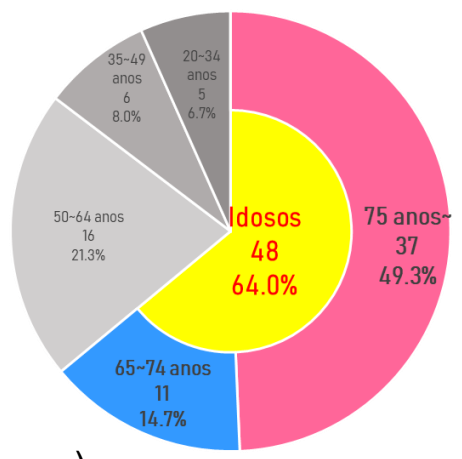

Não causar e não envolver-se!!

Acidentes de trânsito com idosos

Acidentes de trânsito de 2022 por idade

Acidentes de trânsito por idade (quem causou)

Mortes no trânsito por idade

Morte de idosos no trânsito (5 anos)

Mais de 40% das mortes foram em acidentes sem oponente

Consulte família e amigos!

- Risco e amassados no carro
- Tem ido ao hospital com mais frequência
- Esquecimentos cada vez mais frequente
- Sente-se inseguro e preocupado a cada vez que ouve notícia de acidente de trânsito com idosos
- Queda nas habilidades física