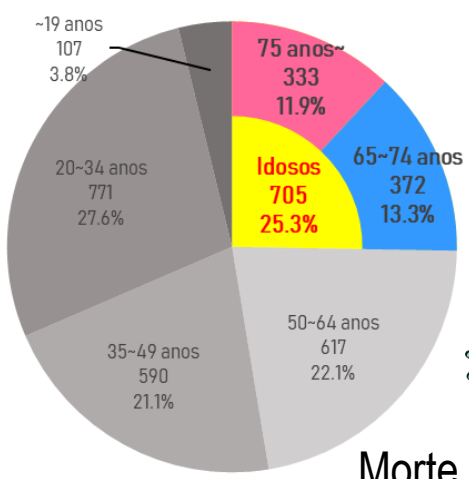

Não causar e não envolver-se!!

Acidentes de trânsito com idosos

Acidentes de trânsito de 2022 por idade

Acidentes de trânsito por idade (quem causou)

Mortes no trânsito por idade

Morte de idosos no trânsito (5 anos)

Mais de 40% das mortes foram em acidentes sem oponente

Consulte família e amigos!

- Risco e amassados no carro
- Tem ido ao hospital com mais frequência
- Esquecimentos cada vez mais frequente
- Sente-se inseguro e preocupado a cada vez que ouve notícia de acidente de trânsito com idosos
- Queda nas habilidades física