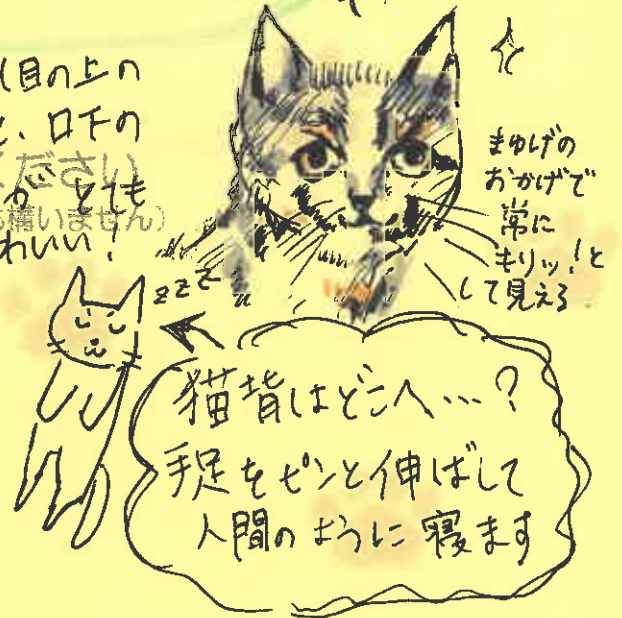

# この子、うちの子!

動物愛護センターカルテ番号  
22C043 いっこ

お名前

茶々、ちゃちゃ

個性的なサビ柄模様  
ひとめぼれでした。

まゆげ(目の上の  
模様)と、口下の  
模様も、  
真を貼ってくださ  
い(貼っていたい  
ても構いません)  
かわいい!

CHA

CHA

猫背はどこへ...?  
手足をちゃんと伸ばして  
人間の様に寝ます

わんちゃん・ねこちゃんの事を、自由に記入してください

毎日、元気に食べ、遊び、寝ています。

自分を猫と想っているつもりです。なんでも同じ事をしようと  
します。  
(人間と想っているのかも?)

動物愛護センターからの譲り受けを考えている方へ一言お願いします

すぐきなご縁がありますように!

この子、うちの子!のPRについて 動物愛護センターのHPに掲載 同意する 同意しない  
動物愛護センターの館内に掲示 同意する 同意しない  
(どちらかに☑をお願いします)