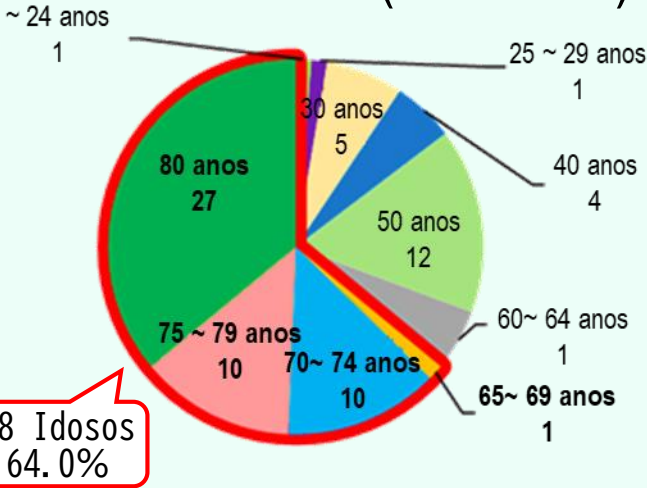

# Acidentes de 2022

Foram 72 acidentes e 75 mortes

**14 mortes a mais** que o ano anterior

## Aspectos dos acidentes

① **Mais de 60%** das mortes foram idosos! (48/75 **+11**)

② **Quase metade** foram pedestres e ciclistas! (35/75 **+9**)

③ **1.5 vezes mais** acidentes relacionado a bebida alcóolica! (6 casos **+2**)