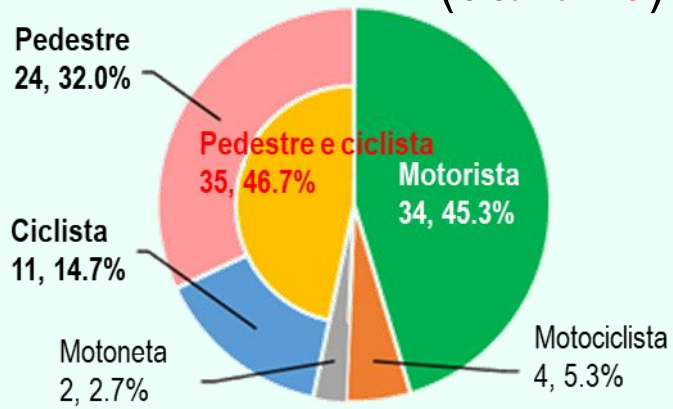

# Acidentes de 2022

Foram 72 acidentes e 75 mortes

**14 mortes a mais** que o ano anterior

## Aspectos dos acidentes

① **Mais de 60%** das mortes foram idosos! (48/75 **+11**)

② **Quase metade** foram pedestres e ciclistas! (35/75 **+9**)

③ **1.5 vezes mais** acidentes relacionado a bebida alcóolica! (6 casos **+2**)