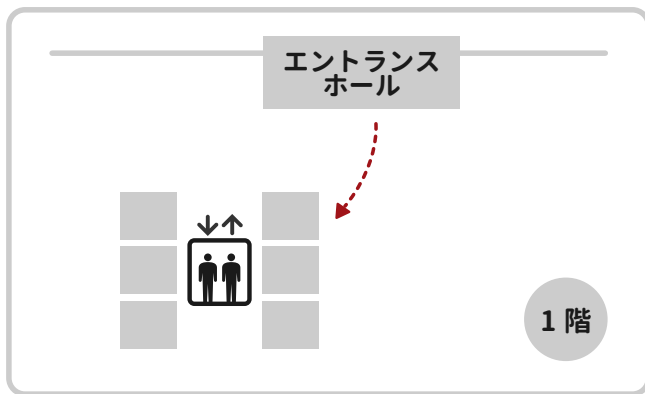

会場 岐阜県新県庁 岐阜市藪田南2丁目1-1
20階 2001・2002 会議室

展望エレベーターで20階までお上がりください。