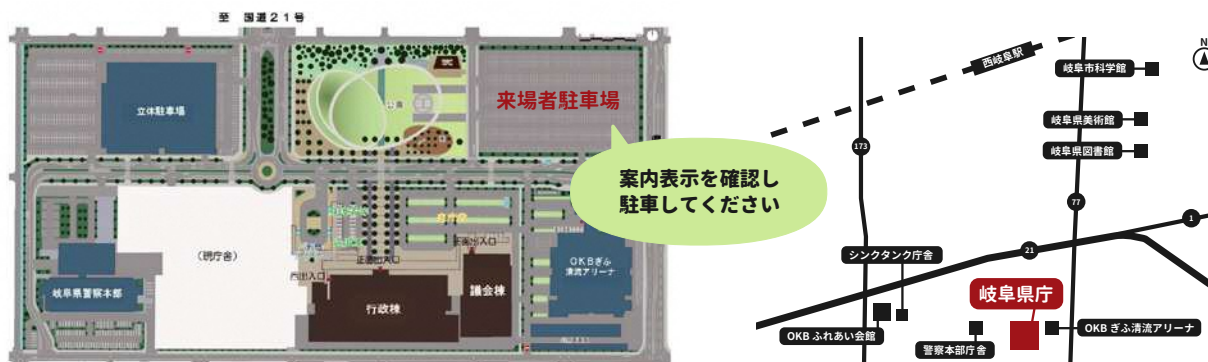

展望エレベーターで20階までお上がりください。

アクセス

公共交通機関をご利用の場合、JR岐阜駅(北口)より「岐阜バス」⑤番のりばで約20分「県庁」下車

アクセス

名神高速道路岐阜羽島ICから約20分(県道46号-県道151号-県道1号)
東海北陸自動車道岐阜各務原ICから約20分(国道21号)

来場者駐車場有り

ジンチャレ! は岐阜県内に2拠点

ジンチャレ! 本所