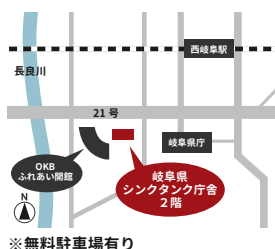

岐阜県新県庁 20階で行われる交流会です！

会場 岐阜県新県庁 岐阜市藪田南2丁目1-1
20階 2001・2002 会議室

展望エレベーターで20階までお上がりください。

アクセス

公共交通機関をご利用の場合、JR岐阜駅(北口)より「岐阜バス」⑤番のりばで約20分「県庁」下車

アクセス

名神高速道路岐阜羽島ICから約20分(県道46号-県道151号-県道1号)
東海北陸自動車道岐阜各務原ICから約20分(国道21号)

来場者駐車場有り

ジンチャレ! は岐阜県内に2拠点

ジンチャレ! 本所

TEL.058-278-1149

〒500-8384

岐阜市藪田南5-14-12

岐阜県シンクタンク庁舎 2階

【岐阜県中小企業総合人材確保センター内】

▶ 利用時間 月曜日～土曜日
9:15～18:00

▶ 休館日 日曜日・祝日
年末年始

ジンチャレ! ぎふ出張相談窓口

TEL.058-214-3081

〒500-8856

岐阜市橋本町1-10-1

アクティブG 2階

▶ 利用時間 月曜日～金曜日
10:30～18:00

▶ 休館日 土曜日・日曜日・祝日
年末年始
入居施設の一斉休館日