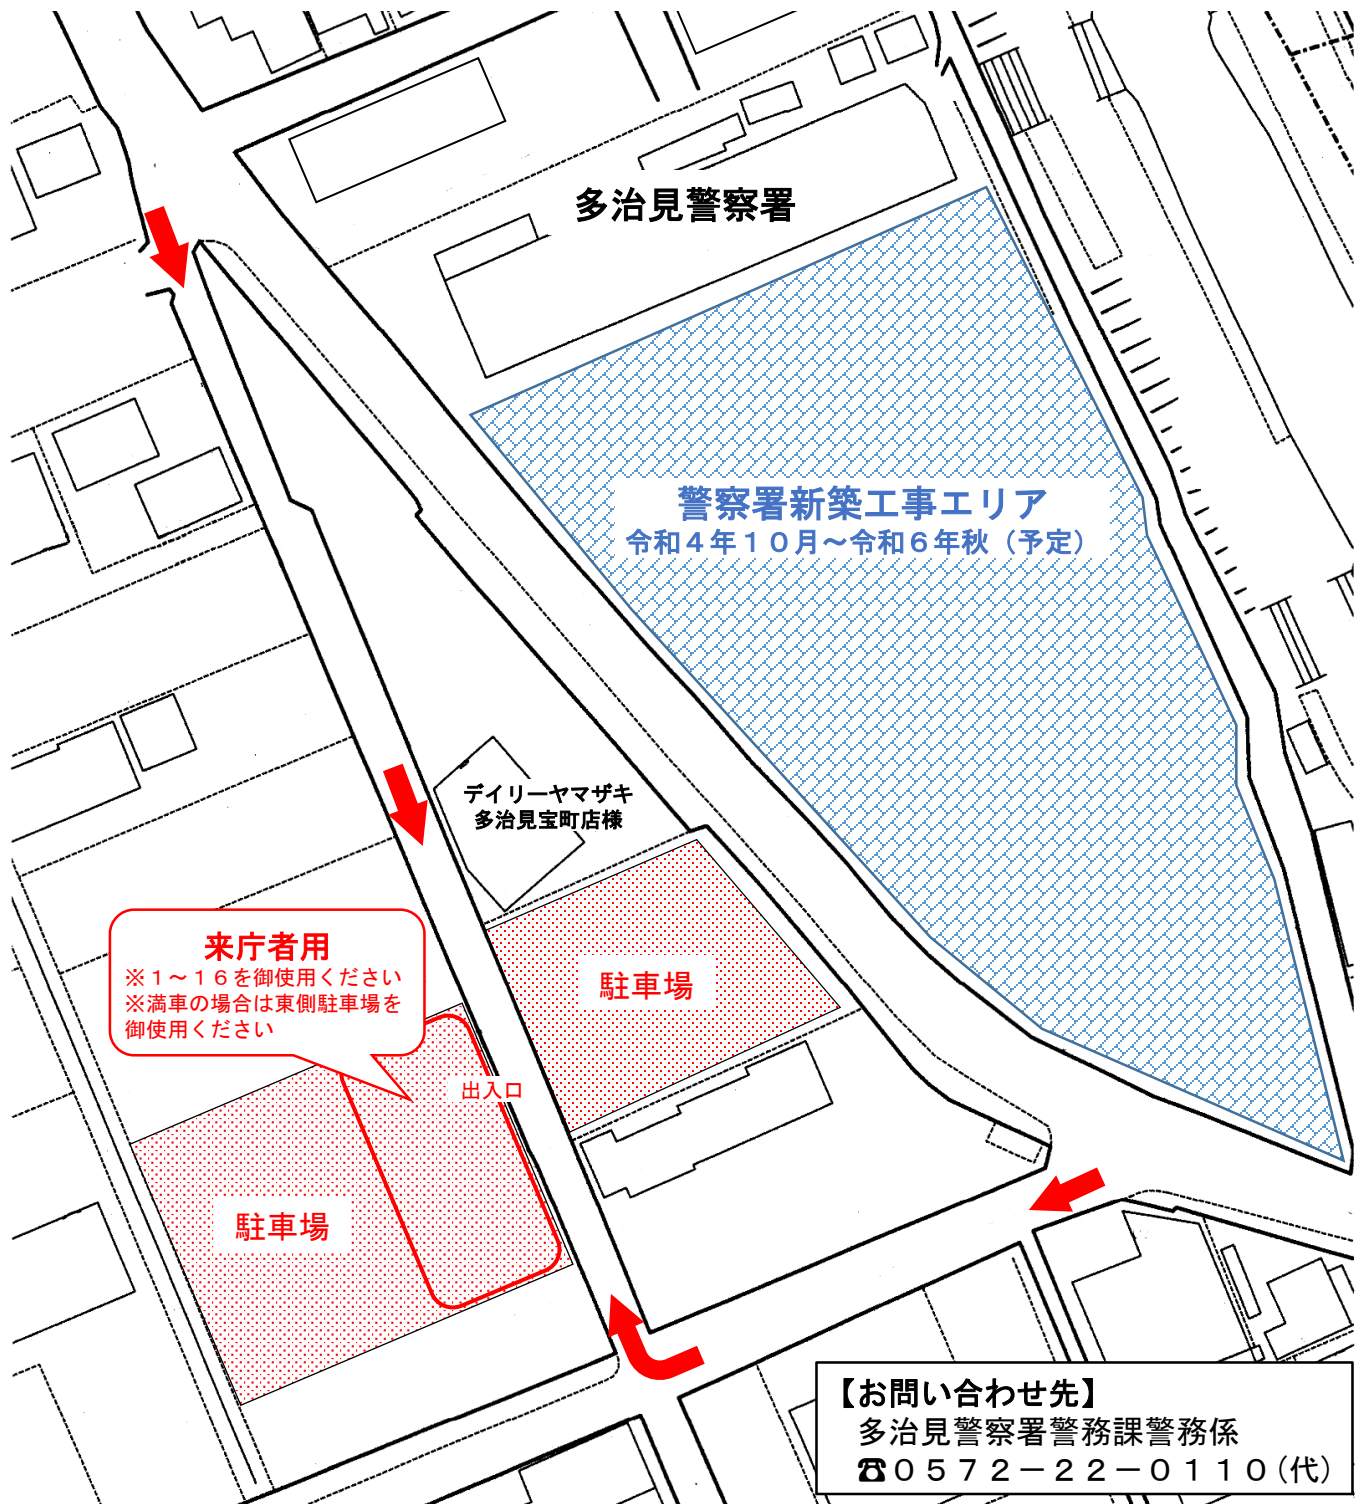

多治見警察署に来庁される皆様へ

来庁者駐車場の御案内

多治見警察署の建て替え工事に伴い、現庁舎南側の駐車場は、

令和4年10月12日(水)

から御使用ができなくなり、代替の来庁者駐車場は、デイリーヤマザキ多治見宝町店様の南側となりました。しばらくの間、大変御迷惑をお掛けしますが、皆様の御理解と御協力をお願いいたします。

来庁者用
※1～16を御使用ください
※満車の場合は東側駐車場を御使用ください

【お問い合わせ先】
多治見警察署警務課警務係
☎0572-22-0110(代)