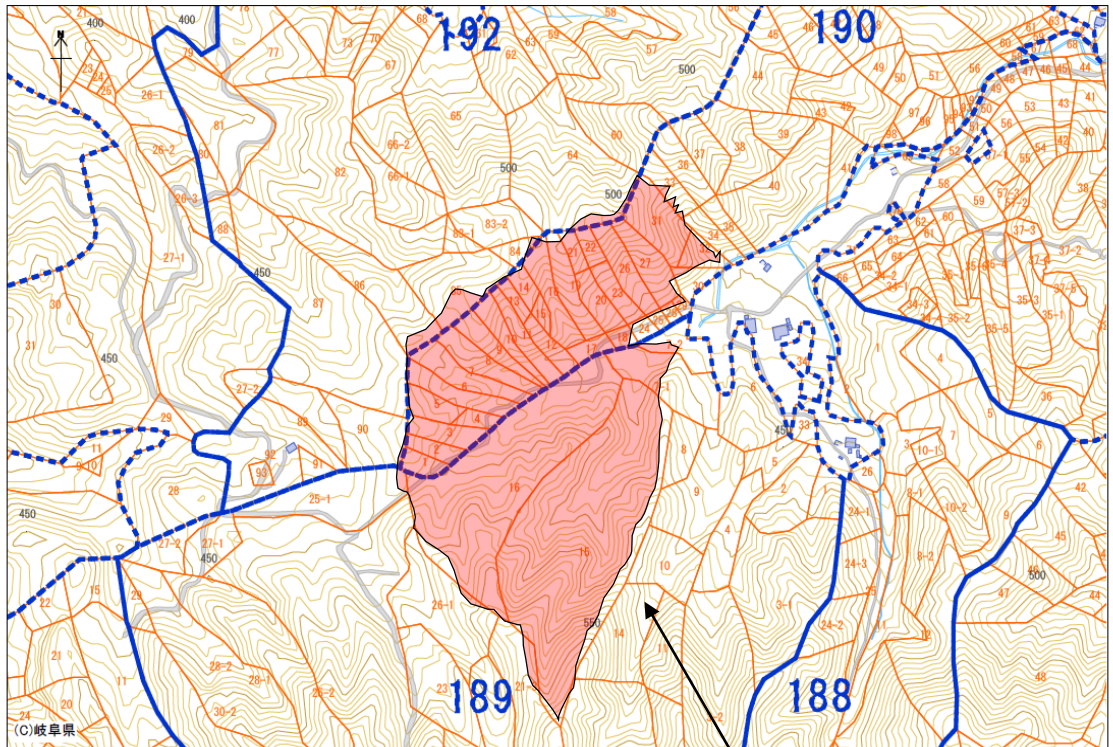

○候補地④ 白川町下佐見地区 茶畑牧（町有林）（14.39ha ヒノキ・アカマツ・広葉樹林）

【アクセス】

- 白川町北西部に位置
- 東海環状自動車道
美濃加茂ICから車で約1時間半
- 林道は、国道256号に隣接

【所有者】

- 白川町

【活動内容】

- 森林整備
(除伐、間伐等)
- 環境教育等
(森林散策、自然観察、学校教育等)

【実施可能な期間】

- 実施期間
令和5年～
- 受入時期
令和5年～
- 活動受入可能人数
活動内容による

[4508] 森林簿_白川町

候補地

白川町下佐見地区 茶畑牧 白川町有林 林内の状況