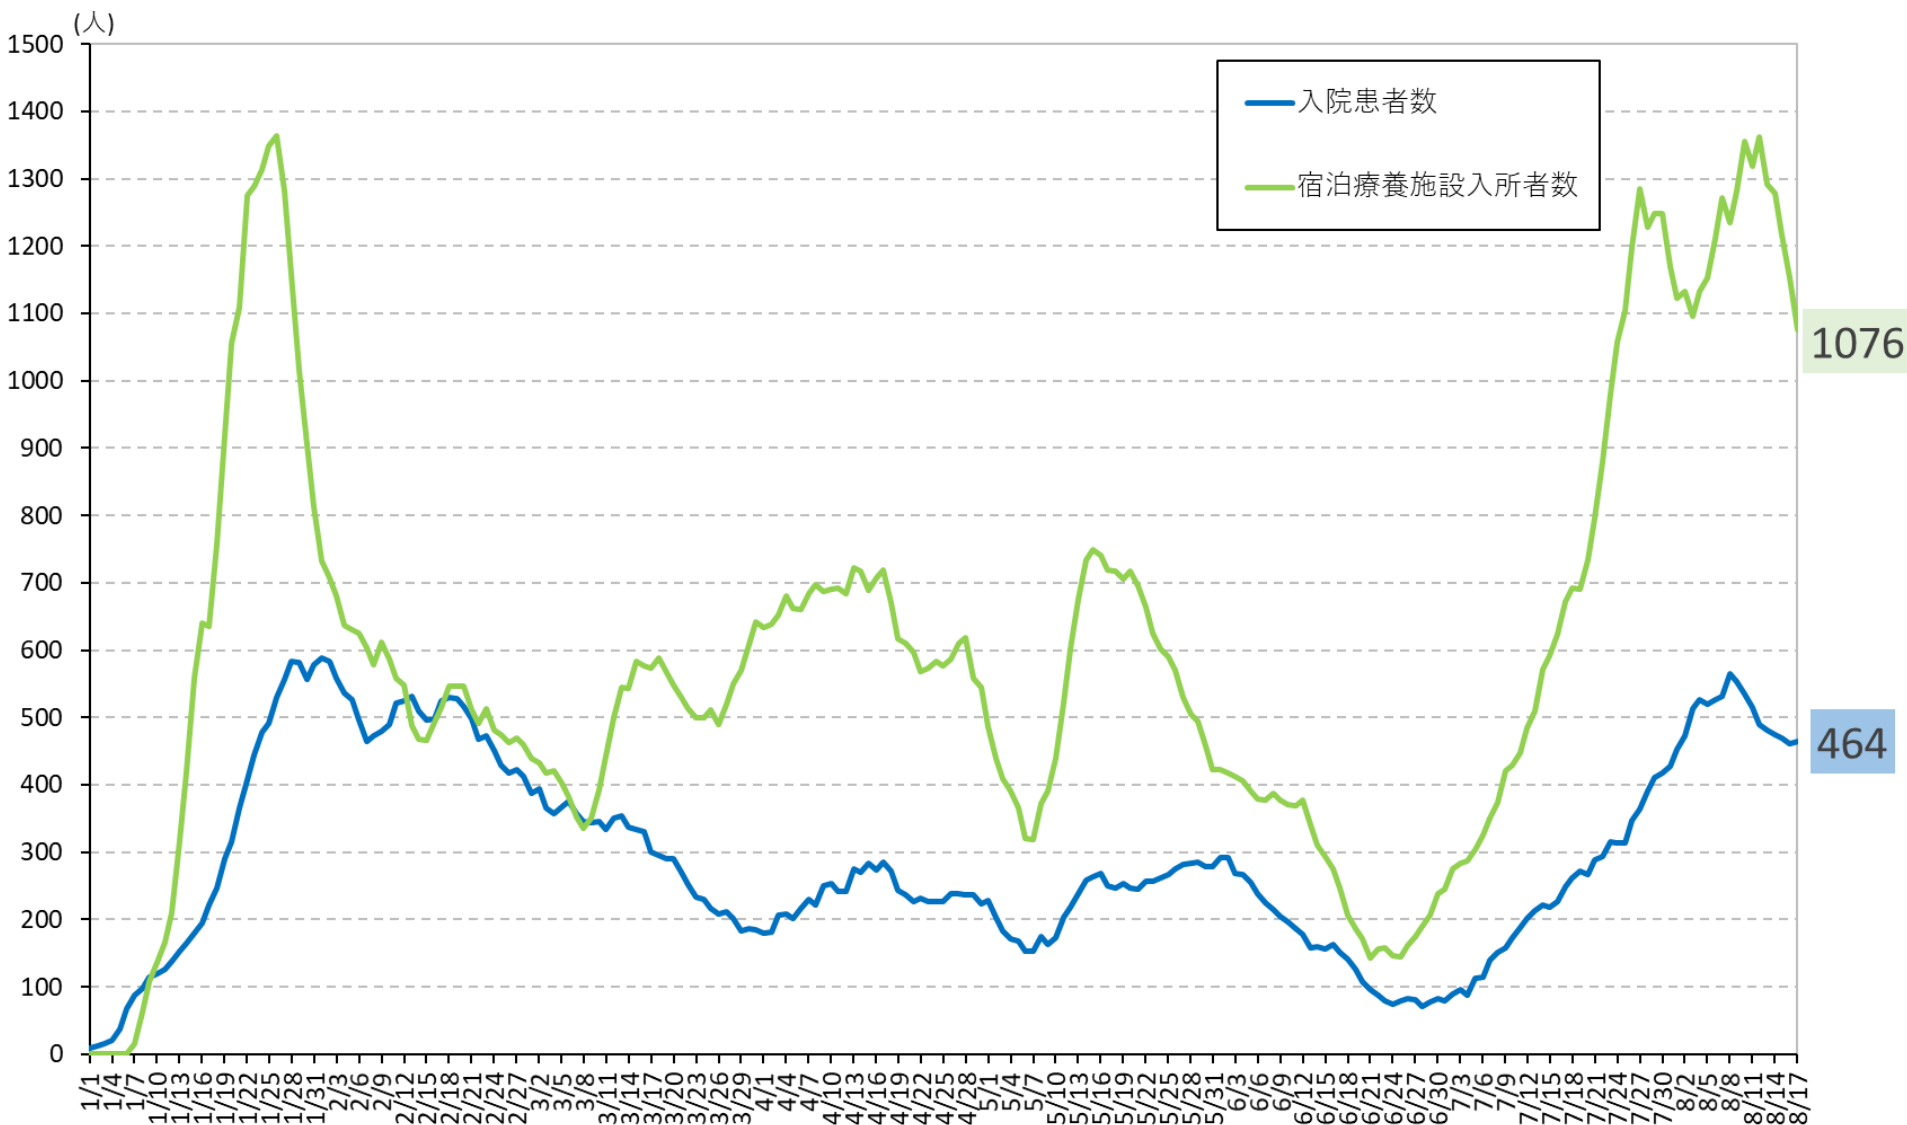

県の10万人あたり新規陽性者数 (7日間移動合計)の推移

県の病床使用率の推移

重症者数の推移

陽性率（7日間移動平均）の推移

第7波と過去の波との比較 (新規陽性者数(10万人対、7日間移動合計))

※各波において、新規陽性者数(10万人対、7日間移動合計)が初めて5人を上回った日をday1として整理(ただし、第7波は波の初日をday1とする)

療養者数の推移

入院患者数、宿泊療養施設入所者数の推移

市町村別の感染状況（8月18日公表分まで）

※ 順位：陽性者数・人口10万対の多い順

※ 人口：総務省統計局「令和2年国勢調査 人口等基本集計」（R2.10.1時点）

市町村	人口	陽性者数					
		直近一週間（8/12～8/18）			第7波以降		累計
		陽性者数	順位	人口10万対	順位		
岐阜市	402,557人	4,621人	1	1,147.91	15	21,562人	45,876人
大垣市	158,286人	1,920人	2	1,212.99	9	8,007人	16,680人
高山市	84,419人	1,003人	6	1,188.12	11	3,933人	6,899人
多治見市	106,732人	1,132人	5	1,060.60	23	5,648人	10,981人
関市	85,283人	950人	7	1,113.94	19	4,042人	8,322人
中津川市	76,570人	560人	11	731.36	38	3,081人	6,074人
美濃市	19,247人	166人	31	862.47	36	856人	1,648人
瑞浪市	37,150人	328人	18	882.91	34	1,569人	3,877人
羽島市	65,649人	814人	8	1,239.93	7	3,384人	7,316人
恵那市	47,774人	408人	15	854.02	37	1,864人	3,607人
美濃加茂市	56,689人	648人	10	1,143.08	16	3,189人	8,256人
土岐市	55,348人	522人	12	943.12	31	3,070人	6,150人
各務原市	144,521人	1,589人	3	1,099.49	20	7,845人	15,760人
可児市	99,968人	1,225人	4	1,225.39	8	5,281人	12,383人
山県市	25,280人	250人	26	988.92	28	1,143人	2,384人
瑞穂市	56,388人	683人	9	1,211.25	10	3,215人	7,016人
飛騨市	22,538人	259人	24	1,149.17	14	794人	1,108人
本巣市	32,928人	466人	13	1,415.21	5	1,741人	3,402人
郡上市	38,997人	423人	14	1,084.70	22	1,593人	3,120人
下呂市	30,428人	333人	17	1,094.39	21	1,305人	1,978人
海津市	32,735人	311人	20	950.05	30	1,266人	2,684人
岐南町	25,881人	401人	16	1,549.40	2	1,698人	3,596人
笠松町	22,208人	325人	19	1,463.44	4	1,295人	2,565人