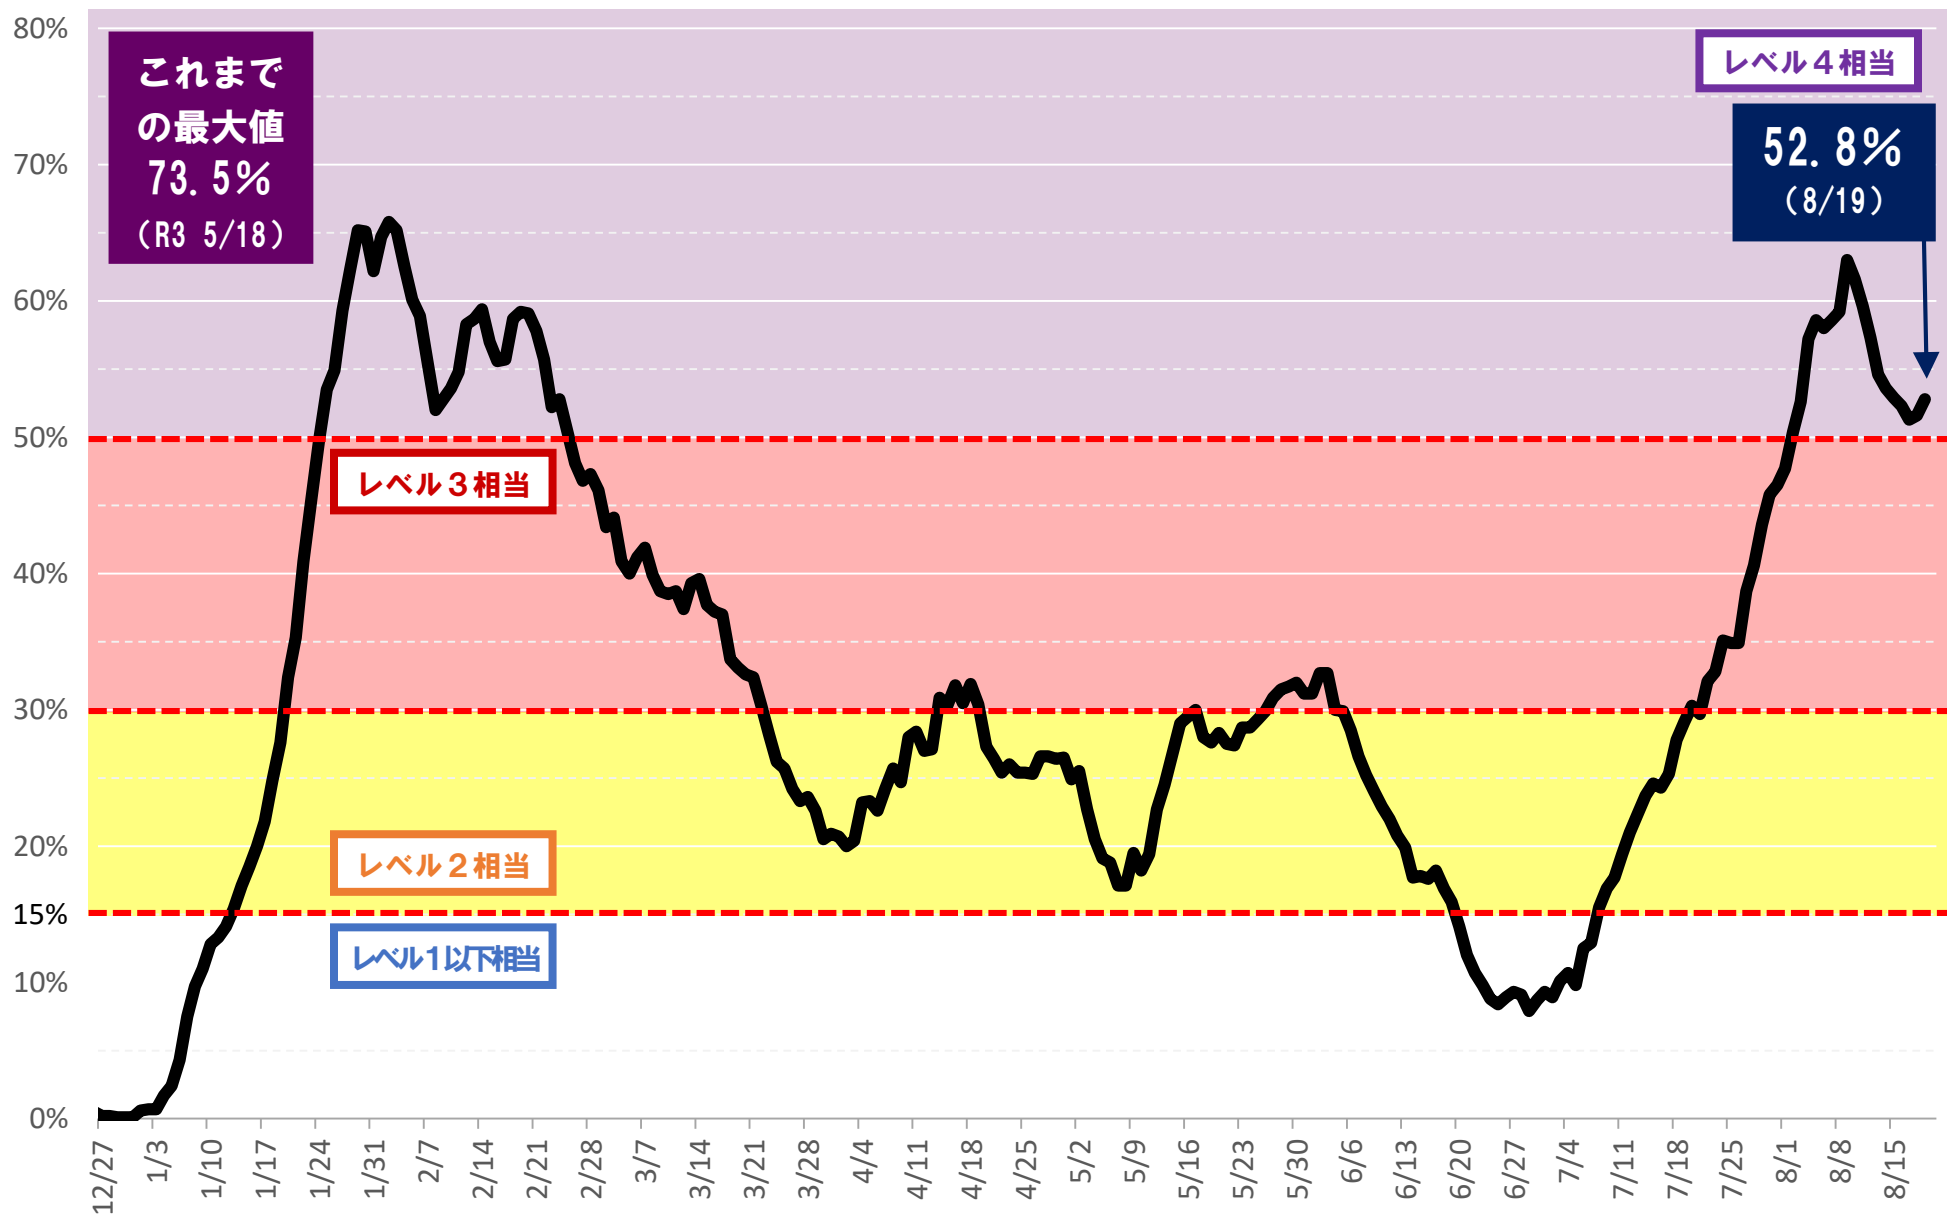

県の10万人あたり新規陽性者数 (7日間移動合計)の推移

県の病床使用率の推移

重症者数の推移

陽性率（7日間移動平均）の推移

第7波と過去の波との比較 (新規陽性者数(10万人対、7日間移動合計))

※各波において、新規陽性者数(10万人対、7日間移動合計)が初めて5人を上回った日をday1として整理(ただし、第7波は波の初日をday1とする)

療養者数の推移

入院患者数、宿泊療養施設入所者数の推移

市町村別の感染状況（8月18日公表分まで）

※ 順位：陽性者数・人口10万対の多い順

※ 人口：総務省統計局「令和2年国勢調査 人口等基本集計」（R2.10.1時点）

市町村	人口	陽性者数					
		直近一週間（8/12～8/18）			第7波以降		累計
		陽性者数	順位	人口10万対	順位		
岐阜市	402,557人	4,621人	1	1,147.91	15	21,562人	45,876人
大垣市	158,286人	1,920人	2	1,212.99	9	8,007人	16,680人
高山市	84,419人	1,003人	6	1,188.12	11	3,933人	6,899人
多治見市	106,732人	1,132人	5	1,060.60	23	5,648人	10,981人
関市	85,283人	950人	7	1,113.94	19	4,042人	8,322人
中津川市	76,570人	560人	11	731.36	38	3,081人	6,074人
美濃市	19,247人	166人	31	862.47	36	856人	1,648人
瑞浪市	37,150人	328人	18	882.91	34	1,569人	3,877人
羽島市	65,649人	814人	8	1,239.93	7	3,384人	7,316人
恵那市	47,774人	408人	15	854.02	37	1,864人	3,607人
美濃加茂市	56,689人	648人	10	1,143.08	16	3,189人	8,256人
土岐市	55,348人	522人	12	943.12	31	3,070人	6,150人
各務原市	144,521人	1,589人	3	1,099.49	20	7,845人	15,760人
可児市	99,968人	1,225人	4	1,225.39	8	5,281人	12,383人
山県市	25,280人	250人	26	988.92	28	1,143人	2,384人
瑞穂市	56,388人	683人	9	1,211.25	10	3,215人	7,016人
飛騨市	22,538人	259人	24	1,149.17	14	794人	1,108人
本巣市	32,928人	466人	13	1,415.21	5	1,741人	3,402人
郡上市	38,997人	423人	14	1,084.70	22	1,593人	3,120人
下呂市	30,428人	333人	17	1,094.39	21	1,305人	1,978人
海津市	32,735人	311人	20	950.05	30	1,266人	2,684人
岐南町	25,881人	401人	16	1,549.40	2	1,698人	3,596人
笠松町	22,208人	325人	19	1,463.44	4	1,295人	2,565人