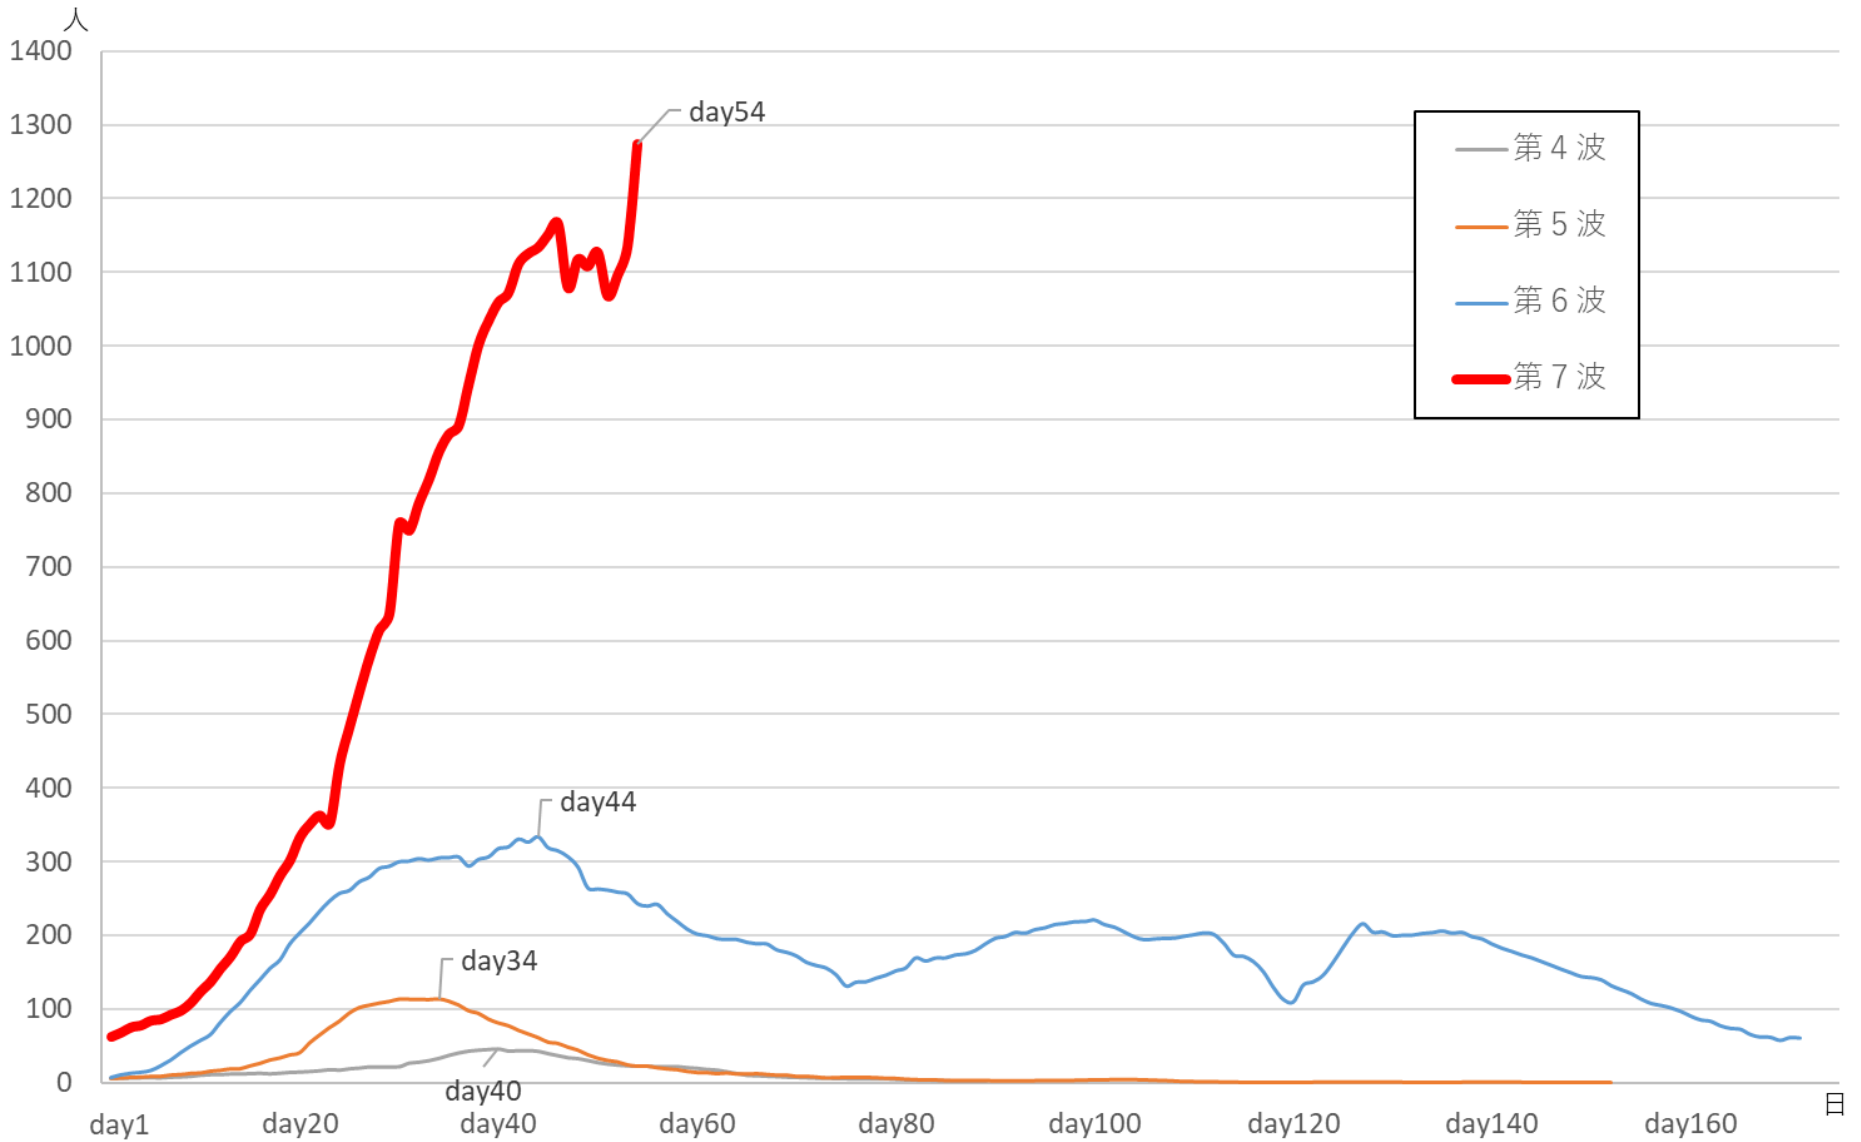

県の10万人あたり新規陽性者数 (7日間移動合計)の推移

県の病床使用率の推移

重症者数の推移

陽性率（7日間移動平均）の推移

第7波と過去の波との比較 (新規陽性者数(10万人対、7日間移動合計))

※各波において、新規陽性者数(10万人対、7日間移動合計)が初めて5人を上回った日をday1として整理(ただし、第7波は波の初日をday1とする)

療養者数の推移

入院患者数、宿泊療養施設入所者数の推移

市町村別の感染状況（8月18日公表分まで）

※ 順位：陽性者数・人口10万対の多い順

※ 人口：総務省統計局「令和2年国勢調査 人口等基本集計」（R2.10.1時点）

市町村	人口	陽性者数					
		直近一週間（8/12～8/18）			第7波以降		累計
		陽性者数	順位	人口10万対	順位		
岐阜市	402,557人	4,621人	1	1,147.91	15	21,562人	45,876人
大垣市	158,286人	1,920人	2	1,212.99	9	8,007人	16,680人
高山市	84,419人	1,003人	6	1,188.12	11	3,933人	6,899人
多治見市	106,732人	1,132人	5	1,060.60	23	5,648人	10,981人
関市	85,283人	950人	7	1,113.94	19	4,042人	8,322人
中津川市	76,570人	560人	11	731.36	38	3,081人	6,074人
美濃市	19,247人	166人	31	862.47	36	856人	1,648人
瑞浪市	37,150人	328人	18	882.91	34	1,569人	3,877人
羽島市	65,649人	814人	8	1,239.93	7	3,384人	7,316人
恵那市	47,774人	408人	15	854.02	37	1,864人	3,607人
美濃加茂市	56,689人	648人	10	1,143.08	16	3,189人	8,256人
土岐市	55,348人	522人	12	943.12	31	3,070人	6,150人
各務原市	144,521人	1,589人	3	1,099.49	20	7,845人	15,760人
可児市	99,968人	1,225人	4	1,225.39	8	5,281人	12,383人
山県市	25,280人	250人	26	988.92	28	1,143人	2,384人
瑞穂市	56,388人	683人	9	1,211.25	10	3,215人	7,016人
飛騨市	22,538人	259人	24	1,149.17	14	794人	1,108人
本巣市	32,928人	466人	13	1,415.21	5	1,741人	3,402人
郡上市	38,997人	423人	14	1,084.70	22	1,593人	3,120人
下呂市	30,428人	333人	17	1,094.39	21	1,305人	1,978人
海津市	32,735人	311人	20	950.05	30	1,266人	2,684人
岐南町	25,881人	401人	16	1,549.40	2	1,698人	3,596人
笠松町	22,208人	325人	19	1,463.44	4	1,295人	2,565人