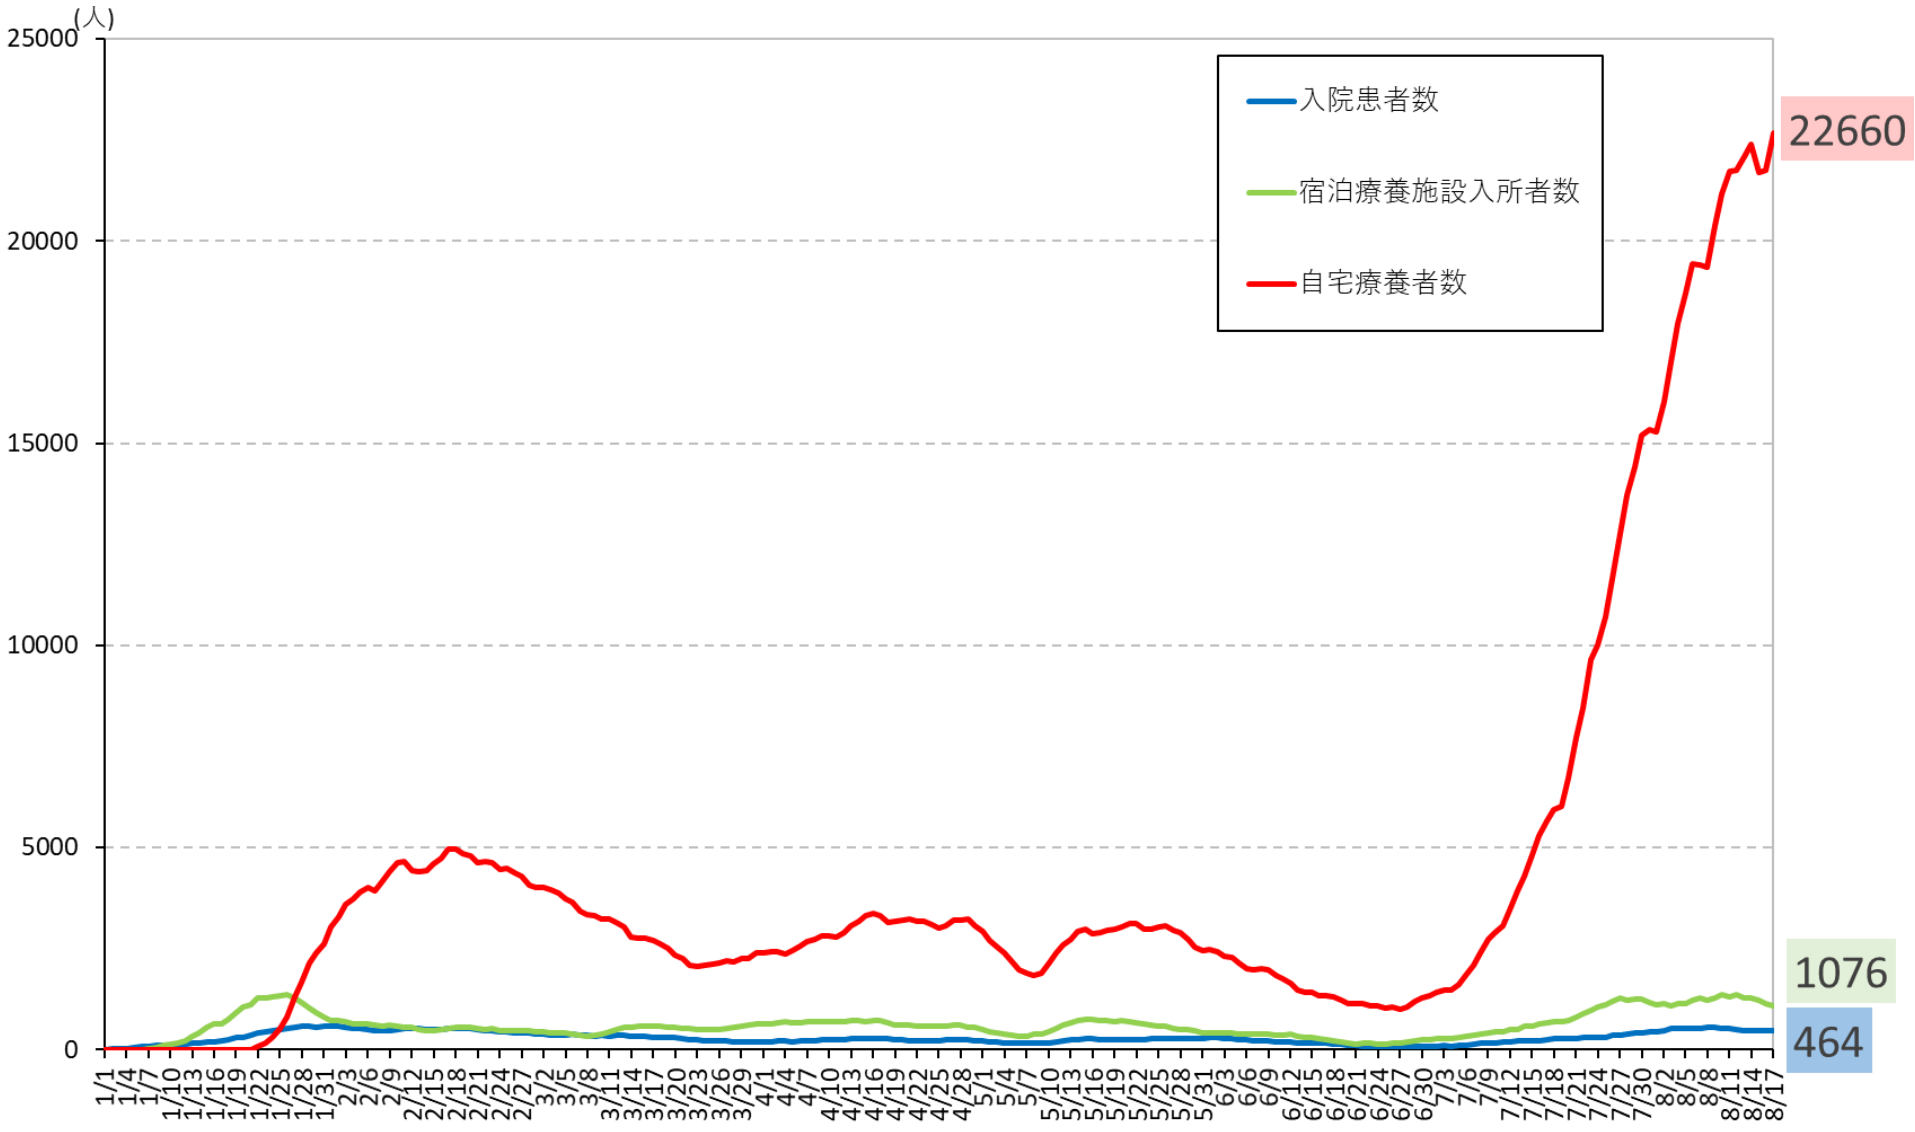

県の10万人あたり新規陽性者数 (7日間移動合計)の推移

県の病床使用率の推移

重症者数の推移

陽性率（7日間移動平均）の推移

第7波と過去の波との比較 (新規陽性者数(10万人対、7日間移動合計))

※各波において、新規陽性者数(10万人対、7日間移動合計)が初めて5人を上回った日をday1として整理(ただし、第7波は波の初日をday1とする)

療養者数の推移

入院患者数、宿泊療養施設入所者数の推移

市町村別の感染状況（8月18日公表分まで）

※ 順位：陽性者数・人口10万対の多い順

※ 人口：総務省統計局「令和2年国勢調査 人口等基本集計」（R2.10.1時点）

市町村	人口	陽性者数					
		直近一週間（8/12～8/18）			第7波以降		累計
		陽性者数	順位	人口10万対	順位		
岐阜市	402,557人	4,621人	1	1,147.91	15	21,562人	45,876人
大垣市	158,286人	1,920人	2	1,212.99	9	8,007人	16,680人
高山市	84,419人	1,003人	6	1,188.12	11	3,933人	6,899人
多治見市	106,732人	1,132人	5	1,060.60	23	5,648人	10,981人
関市	85,283人	950人	7	1,113.94	19	4,042人	8,322人
中津川市	76,570人	560人	11	731.36	38	3,081人	6,074人
美濃市	19,247人	166人	31	862.47	36	856人	1,648人
瑞浪市	37,150人	328人	18	882.91	34	1,569人	3,877人
羽島市	65,649人	814人	8	1,239.93	7	3,384人	7,316人
恵那市	47,774人	408人	15	854.02	37	1,864人	3,607人
美濃加茂市	56,689人	648人	10	1,143.08	16	3,189人	8,256人
土岐市	55,348人	522人	12	943.12	31	3,070人	6,150人
各務原市	144,521人	1,589人	3	1,099.49	20	7,845人	15,760人
可児市	99,968人	1,225人	4	1,225.39	8	5,281人	12,383人
山県市	25,280人	250人	26	988.92	28	1,143人	2,384人
瑞穂市	56,388人	683人	9	1,211.25	10	3,215人	7,016人
飛騨市	22,538人	259人	24	1,149.17	14	794人	1,108人
本巣市	32,928人	466人	13	1,415.21	5	1,741人	3,402人
郡上市	38,997人	423人	14	1,084.70	22	1,593人	3,120人
下呂市	30,428人	333人	17	1,094.39	21	1,305人	1,978人
海津市	32,735人	311人	20	950.05	30	1,266人	2,684人
岐南町	25,881人	401人	16	1,549.40	2	1,698人	3,596人
笠松町	22,208人	325人	19	1,463.44	4	1,295人	2,565人