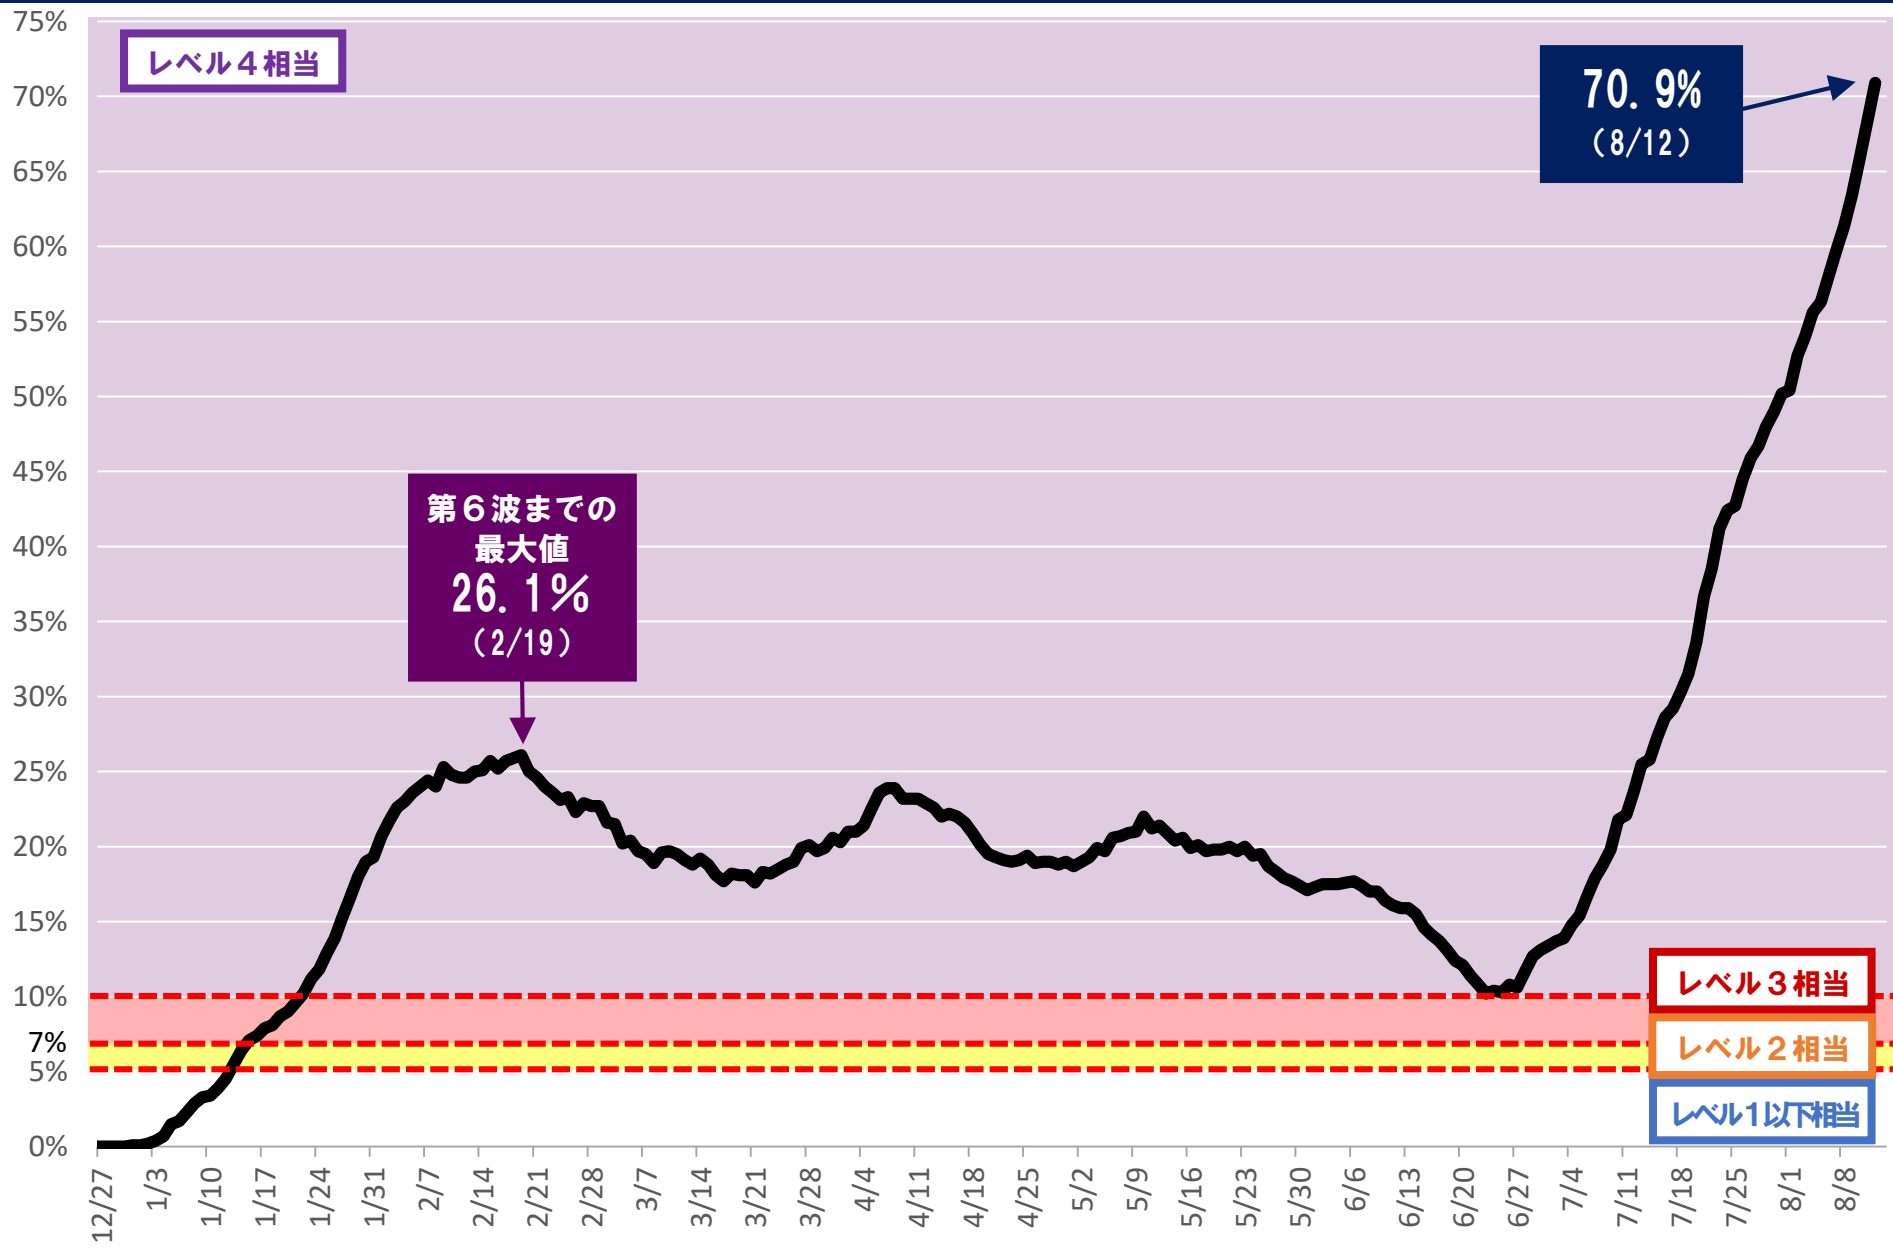

県の10万人あたり新規陽性者数 (7日間移動合計)の推移

県の病床使用率の推移

重症者数の推移

陽性率（7日間移動平均）の推移

第7波と過去の波との比較 (新規陽性者数(10万人対、7日間移動合計))

※各波において、新規陽性者数(10万人対、7日間移動合計)が初めて5人を上回った日をday1として整理(ただし、第7波は波の初日をday1とする)

療養者数の推移

入院患者数、宿泊療養施設入所者数の推移

市町村別の感染状況（8月18日公表分まで）

※ 順位：陽性者数・人口10万対の多い順

※ 人口：総務省統計局「令和2年国勢調査 人口等基本集計」（R2.10.1時点）

市町村	人口	陽性者数					
		直近一週間（8/12～8/18）			第7波以降		累計
		陽性者数	順位	人口10万対	順位		
岐阜市	402,557人	4,621人	1	1,147.91	15	21,562人	45,876人
大垣市	158,286人	1,920人	2	1,212.99	9	8,007人	16,680人
高山市	84,419人	1,003人	6	1,188.12	11	3,933人	6,899人
多治見市	106,732人	1,132人	5	1,060.60	23	5,648人	10,981人
関市	85,283人	950人	7	1,113.94	19	4,042人	8,322人
中津川市	76,570人	560人	11	731.36	38	3,081人	6,074人
美濃市	19,247人	166人	31	862.47	36	856人	1,648人
瑞浪市	37,150人	328人	18	882.91	34	1,569人	3,877人
羽島市	65,649人	814人	8	1,239.93	7	3,384人	7,316人
恵那市	47,774人	408人	15	854.02	37	1,864人	3,607人
美濃加茂市	56,689人	648人	10	1,143.08	16	3,189人	8,256人
土岐市	55,348人	522人	12	943.12	31	3,070人	6,150人
各務原市	144,521人	1,589人	3	1,099.49	20	7,845人	15,760人
可児市	99,968人	1,225人	4	1,225.39	8	5,281人	12,383人
山県市	25,280人	250人	26	988.92	28	1,143人	2,384人
瑞穂市	56,388人	683人	9	1,211.25	10	3,215人	7,016人
飛騨市	22,538人	259人	24	1,149.17	14	794人	1,108人
本巣市	32,928人	466人	13	1,415.21	5	1,741人	3,402人
郡上市	38,997人	423人	14	1,084.70	22	1,593人	3,120人
下呂市	30,428人	333人	17	1,094.39	21	1,305人	1,978人
海津市	32,735人	311人	20	950.05	30	1,266人	2,684人
岐南町	25,881人	401人	16	1,549.40	2	1,698人	3,596人
笠松町	22,208人	325人	19	1,463.44	4	1,295人	2,565人