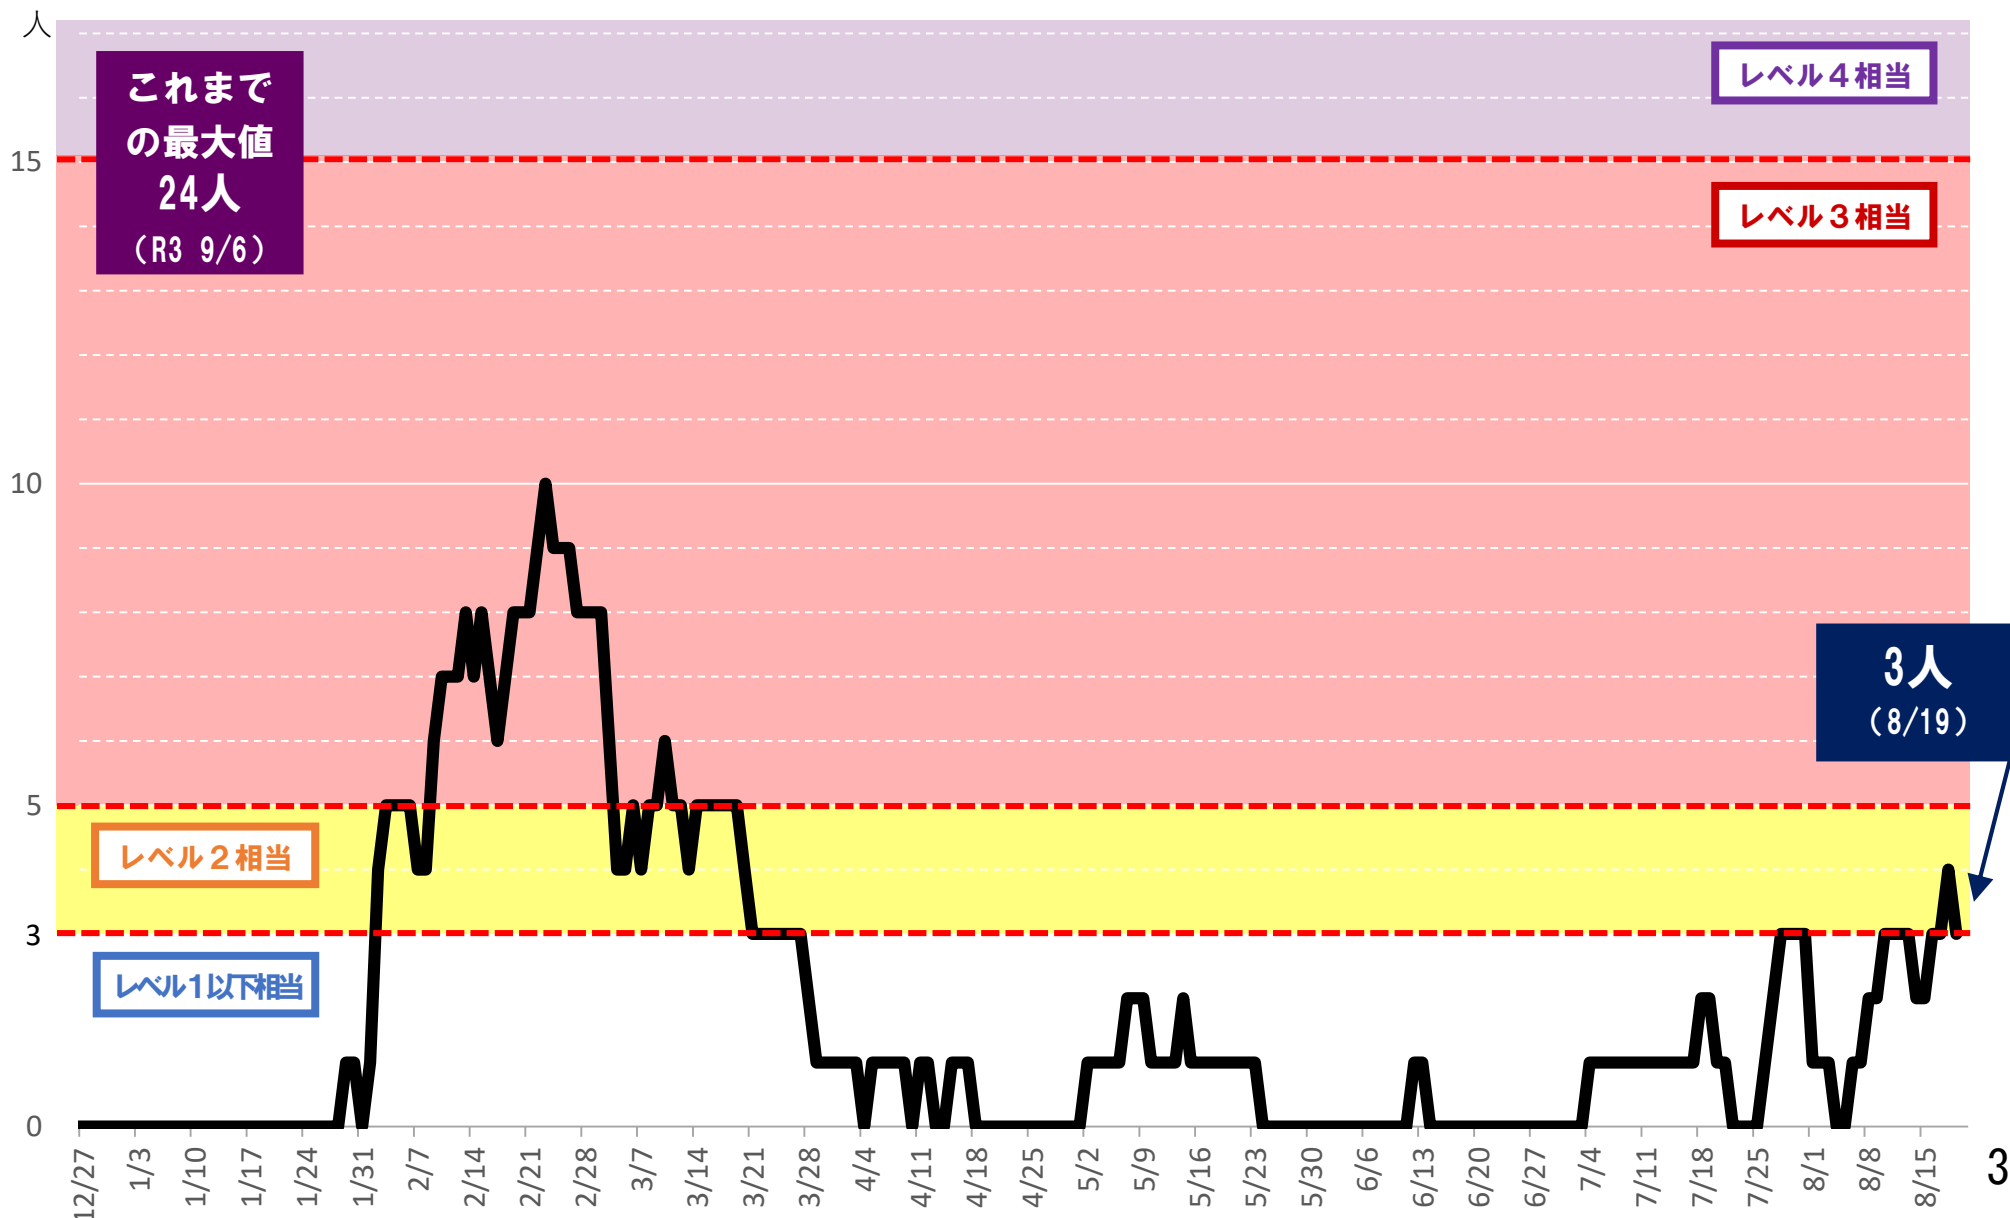

県の10万人あたり新規陽性者数 (7日間移動合計)の推移

県の病床使用率の推移

重症者数の推移

陽性率（7日間移動平均）の推移

第7波と過去の波との比較 (新規陽性者数(10万人対、7日間移動合計))

※各波において、新規陽性者数(10万人対、7日間移動合計)が初めて5人を上回った日をday1として整理(ただし、第7波は波の初日をday1とする)

療養者数の推移

入院患者数、宿泊療養施設入所者数の推移

市町村別の感染状況（8月18日公表分まで）

※ 順位：陽性者数・人口10万対の多い順

※ 人口：総務省統計局「令和2年国勢調査 人口等基本集計」（R2.10.1時点）

市町村	人口	陽性者数					
		直近一週間（8/12～8/18）			第7波以降		累計
		陽性者数	順位	人口10万対	順位		
岐阜市	402,557人	4,621人	1	1,147.91	15	21,562人	45,876人
大垣市	158,286人	1,920人	2	1,212.99	9	8,007人	16,680人
高山市	84,419人	1,003人	6	1,188.12	11	3,933人	6,899人
多治見市	106,732人	1,132人	5	1,060.60	23	5,648人	10,981人
関市	85,283人	950人	7	1,113.94	19	4,042人	8,322人
中津川市	76,570人	560人	11	731.36	38	3,081人	6,074人
美濃市	19,247人	166人	31	862.47	36	856人	1,648人
瑞浪市	37,150人	328人	18	882.91	34	1,569人	3,877人
羽島市	65,649人	814人	8	1,239.93	7	3,384人	7,316人
恵那市	47,774人	408人	15	854.02	37	1,864人	3,607人
美濃加茂市	56,689人	648人	10	1,143.08	16	3,189人	8,256人
土岐市	55,348人	522人	12	943.12	31	3,070人	6,150人
各務原市	144,521人	1,589人	3	1,099.49	20	7,845人	15,760人
可児市	99,968人	1,225人	4	1,225.39	8	5,281人	12,383人
山県市	25,280人	250人	26	988.92	28	1,143人	2,384人
瑞穂市	56,388人	683人	9	1,211.25	10	3,215人	7,016人
飛騨市	22,538人	259人	24	1,149.17	14	794人	1,108人
本巣市	32,928人	466人	13	1,415.21	5	1,741人	3,402人
郡上市	38,997人	423人	14	1,084.70	22	1,593人	3,120人
下呂市	30,428人	333人	17	1,094.39	21	1,305人	1,978人
海津市	32,735人	311人	20	950.05	30	1,266人	2,684人
岐南町	25,881人	401人	16	1,549.40	2	1,698人	3,596人
笠松町	22,208人	325人	19	1,463.44	4	1,295人	2,565人