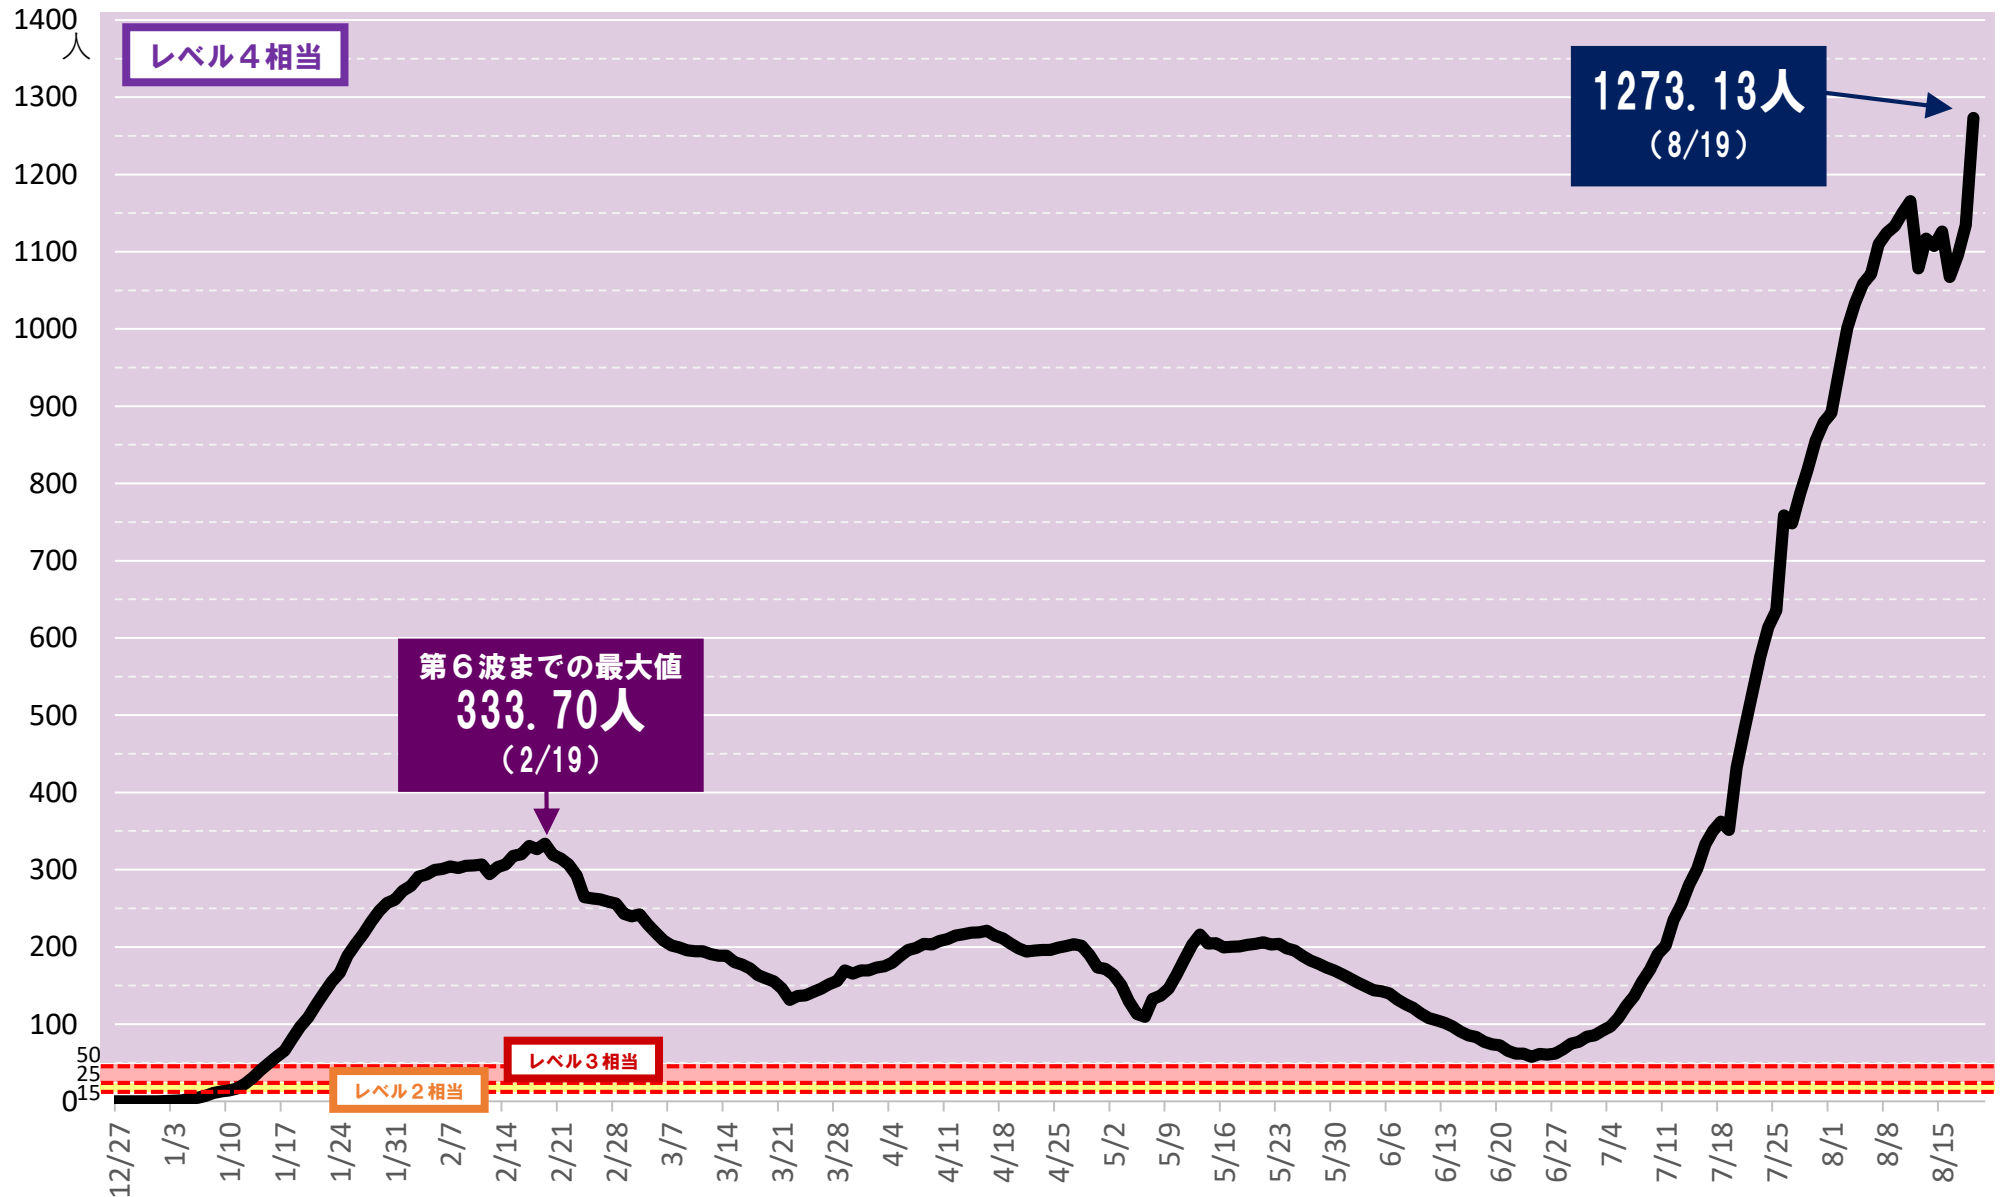

県の10万人あたり新規陽性者数 (7日間移動合計)の推移

県の病床使用率の推移

重症者数の推移

陽性率（7日間移動平均）の推移

第7波と過去の波との比較 (新規陽性者数(10万人対、7日間移動合計))

※各波において、新規陽性者数(10万人対、7日間移動合計)が初めて5人を上回った日をday1として整理(ただし、第7波は波の初日をday1とする)

療養者数の推移

入院患者数、宿泊療養施設入所者数の推移

市町村別の感染状況（8月18日公表分まで）

※ 順位：陽性者数・人口10万対の多い順

※ 人口：総務省統計局「令和2年国勢調査 人口等基本集計」（R2.10.1時点）

市町村	人口	陽性者数					
		直近一週間（8/12～8/18）			第7波以降		累計
		陽性者数	順位	人口10万対	順位		
岐阜市	402,557人	4,621人	1	1,147.91	15	21,562人	45,876人
大垣市	158,286人	1,920人	2	1,212.99	9	8,007人	16,680人
高山市	84,419人	1,003人	6	1,188.12	11	3,933人	6,899人
多治見市	106,732人	1,132人	5	1,060.60	23	5,648人	10,981人
関市	85,283人	950人	7	1,113.94	19	4,042人	8,322人
中津川市	76,570人	560人	11	731.36	38	3,081人	6,074人
美濃市	19,247人	166人	31	862.47	36	856人	1,648人
瑞浪市	37,150人	328人	18	882.91	34	1,569人	3,877人
羽島市	65,649人	814人	8	1,239.93	7	3,384人	7,316人
恵那市	47,774人	408人	15	854.02	37	1,864人	3,607人
美濃加茂市	56,689人	648人	10	1,143.08	16	3,189人	8,256人
土岐市	55,348人	522人	12	943.12	31	3,070人	6,150人
各務原市	144,521人	1,589人	3	1,099.49	20	7,845人	15,760人
可児市	99,968人	1,225人	4	1,225.39	8	5,281人	12,383人
山県市	25,280人	250人	26	988.92	28	1,143人	2,384人
瑞穂市	56,388人	683人	9	1,211.25	10	3,215人	7,016人
飛騨市	22,538人	259人	24	1,149.17	14	794人	1,108人
本巣市	32,928人	466人	13	1,415.21	5	1,741人	3,402人
郡上市	38,997人	423人	14	1,084.70	22	1,593人	3,120人
下呂市	30,428人	333人	17	1,094.39	21	1,305人	1,978人
海津市	32,735人	311人	20	950.05	30	1,266人	2,684人
岐南町	25,881人	401人	16	1,549.40	2	1,698人	3,596人
笠松町	22,208人	325人	19	1,463.44	4	1,295人	2,565人