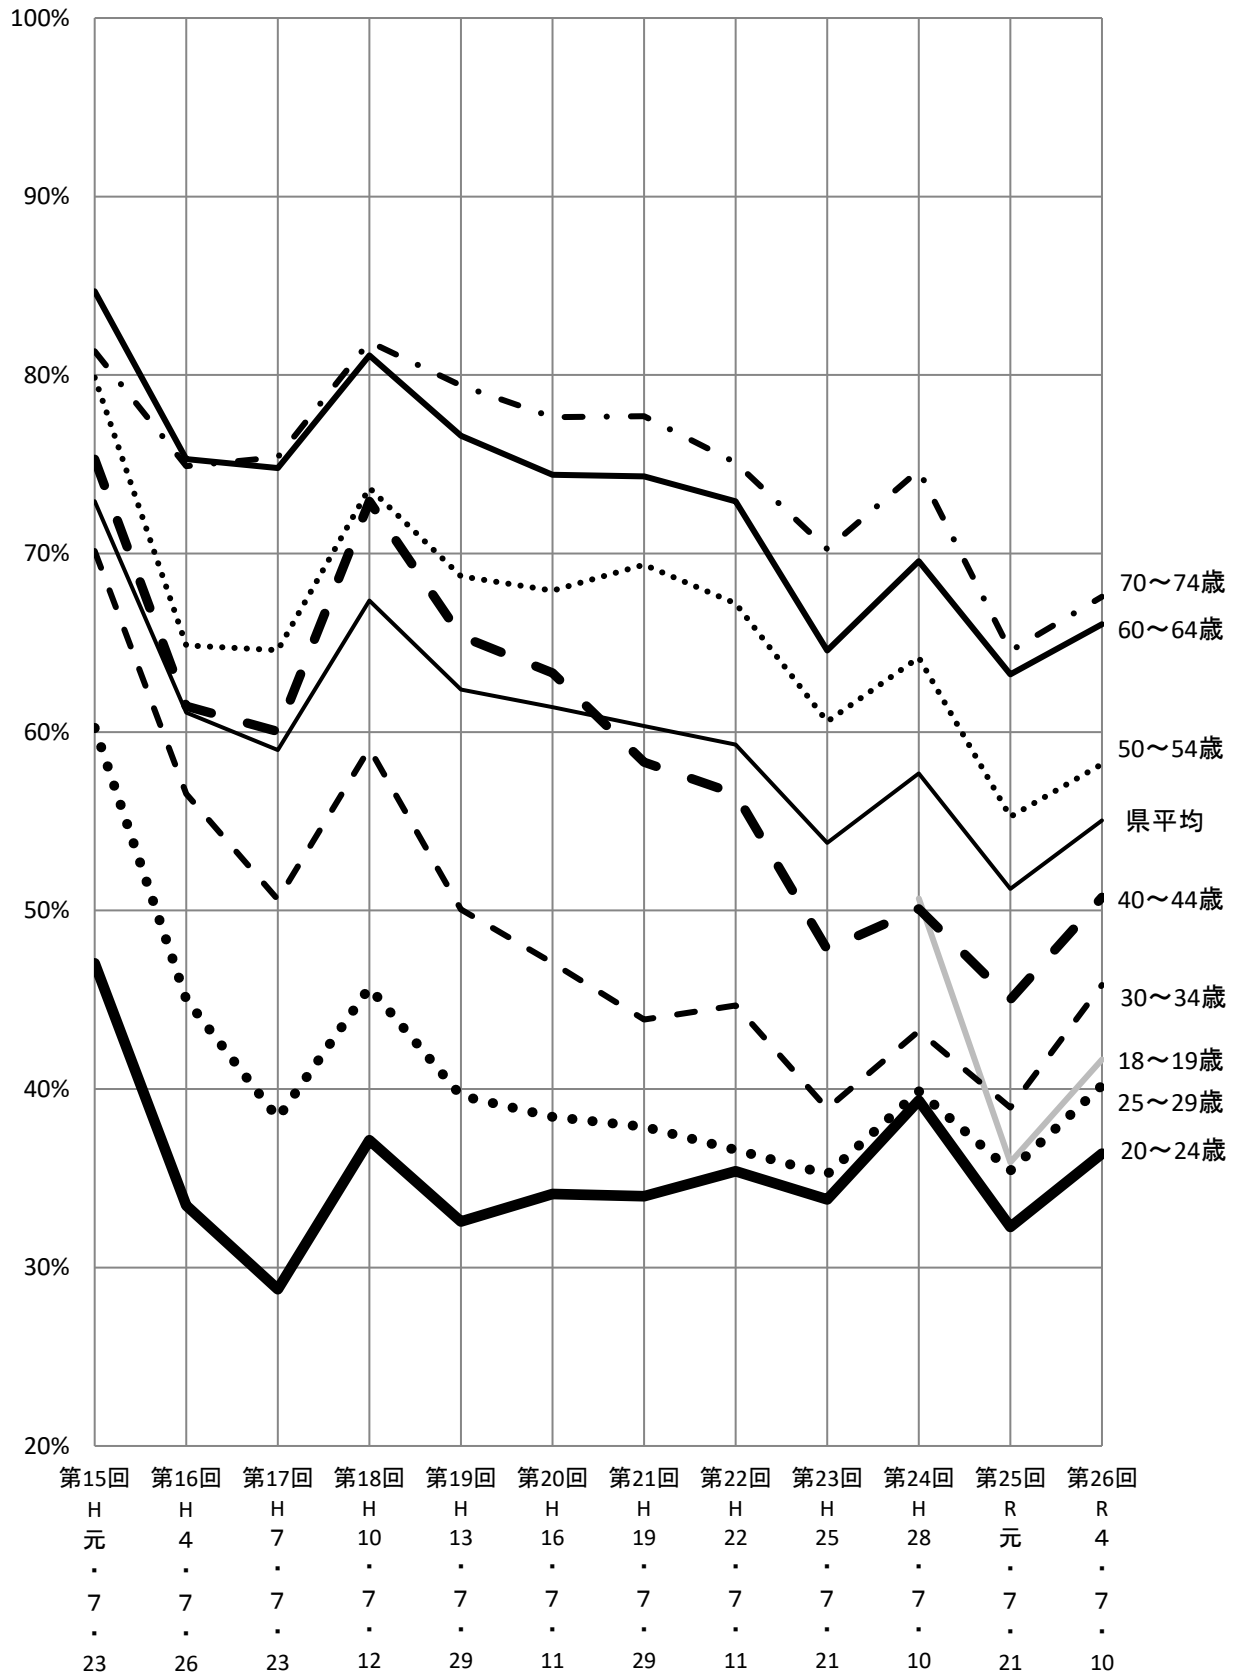

参議院議員通常選挙 年齢階層別投票率の推移(抽出)

(注) 一部の年齢階層は省略しています。