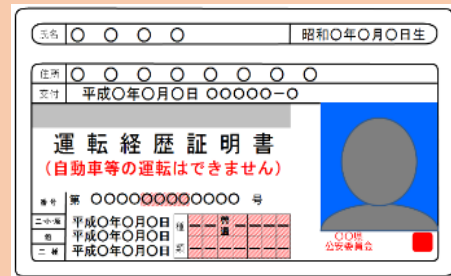

らぴい通信

令和4年7月26日 第27号

編集・発行：岐阜県警察本部交通部交通企画課 (058-271-2424 内線5034)

郵送による運転免許証の自主返納手続開始

令和4年8月1日から、運転免許証の自主返納手続が郵送で行えるようになります。

車の運転から卒業したいけど・・・

- 警察署まで遠くて行けない
- 返納に行くための交通手段がない
- コロナ等感染症が心配

と考えてみえる方は、是非一度お電話下さい。