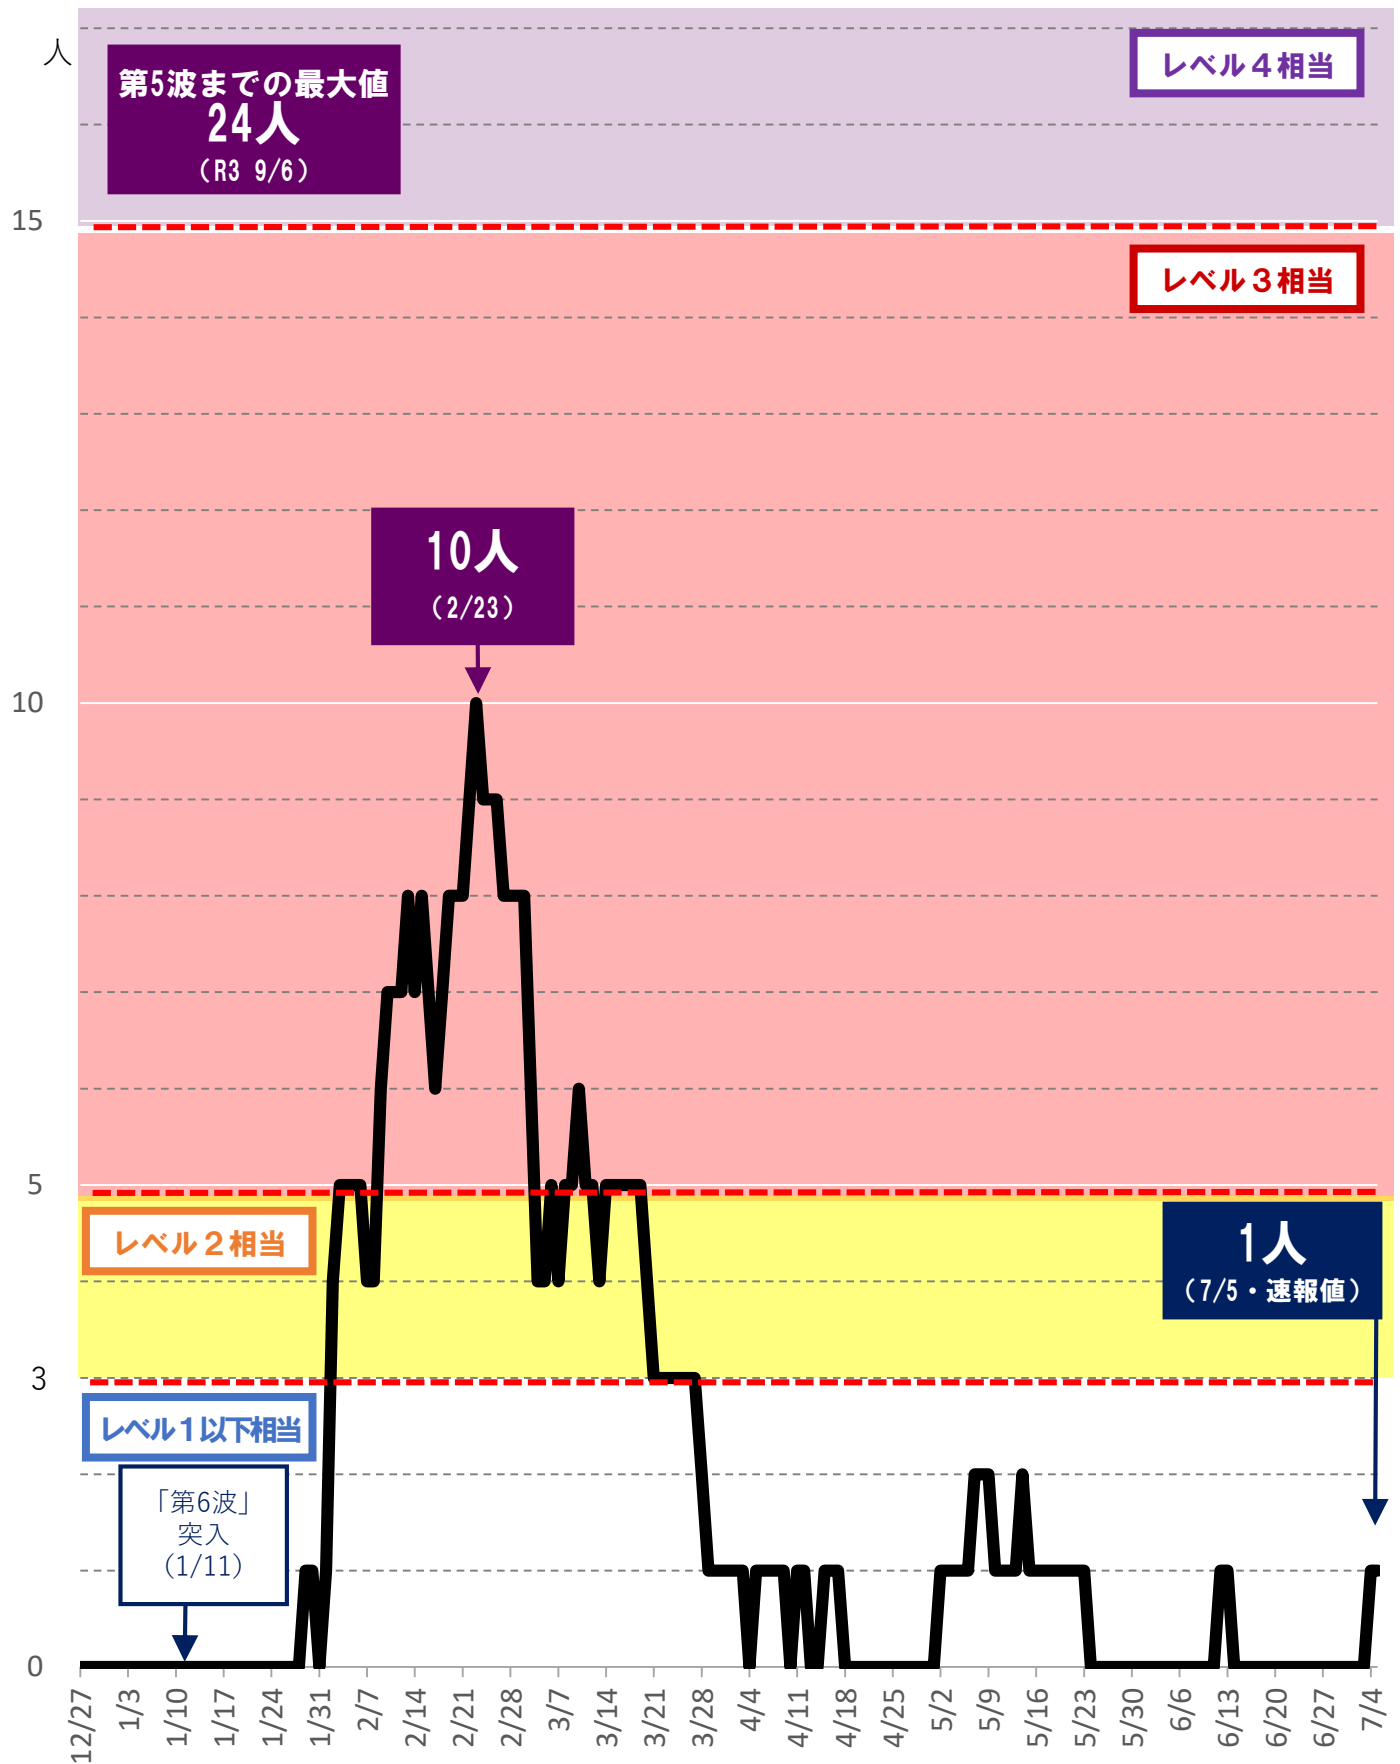

岐阜県の1週間毎の新規陽性者数と累計陽性者数

岐阜県の新規感染者数の今週先週比と全国順位 (R4.6.1~R4.7.4)

県の10万人あたり新規陽性者数 (7日間移動合計)の推移と県の対策

県の病床使用率の推移と対策

重症者数の推移と対策

陽性率（7日間移動平均）の推移と対策