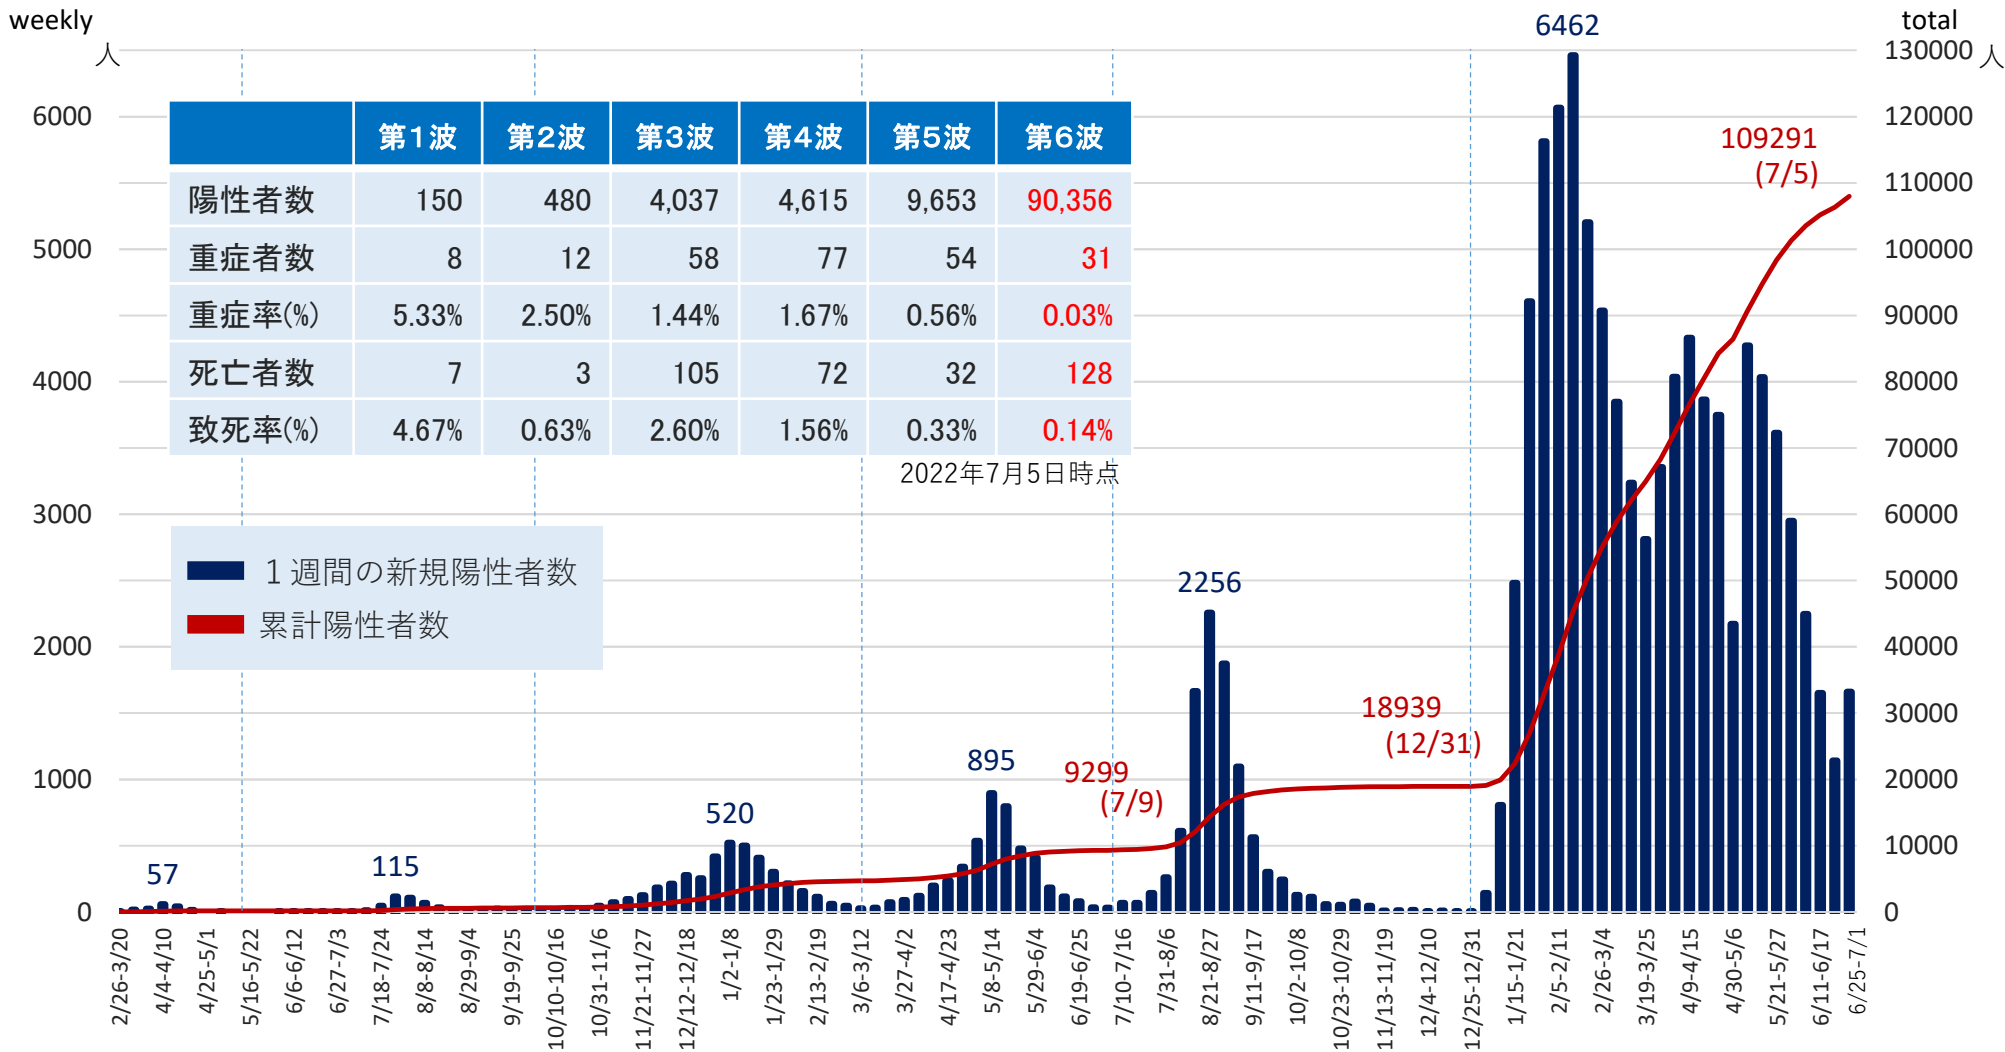

岐阜県の1週間毎の新規陽性者数と累計陽性者数

岐阜県の新規感染者数の今週先週比と全国順位 (R4.6.1~R4.7.4)

県の10万人あたり新規陽性者数 (7日間移動合計)の推移と県の対策

県の病床使用率の推移と対策

重症者数の推移と対策

陽性率（7日間移動平均）の推移と対策