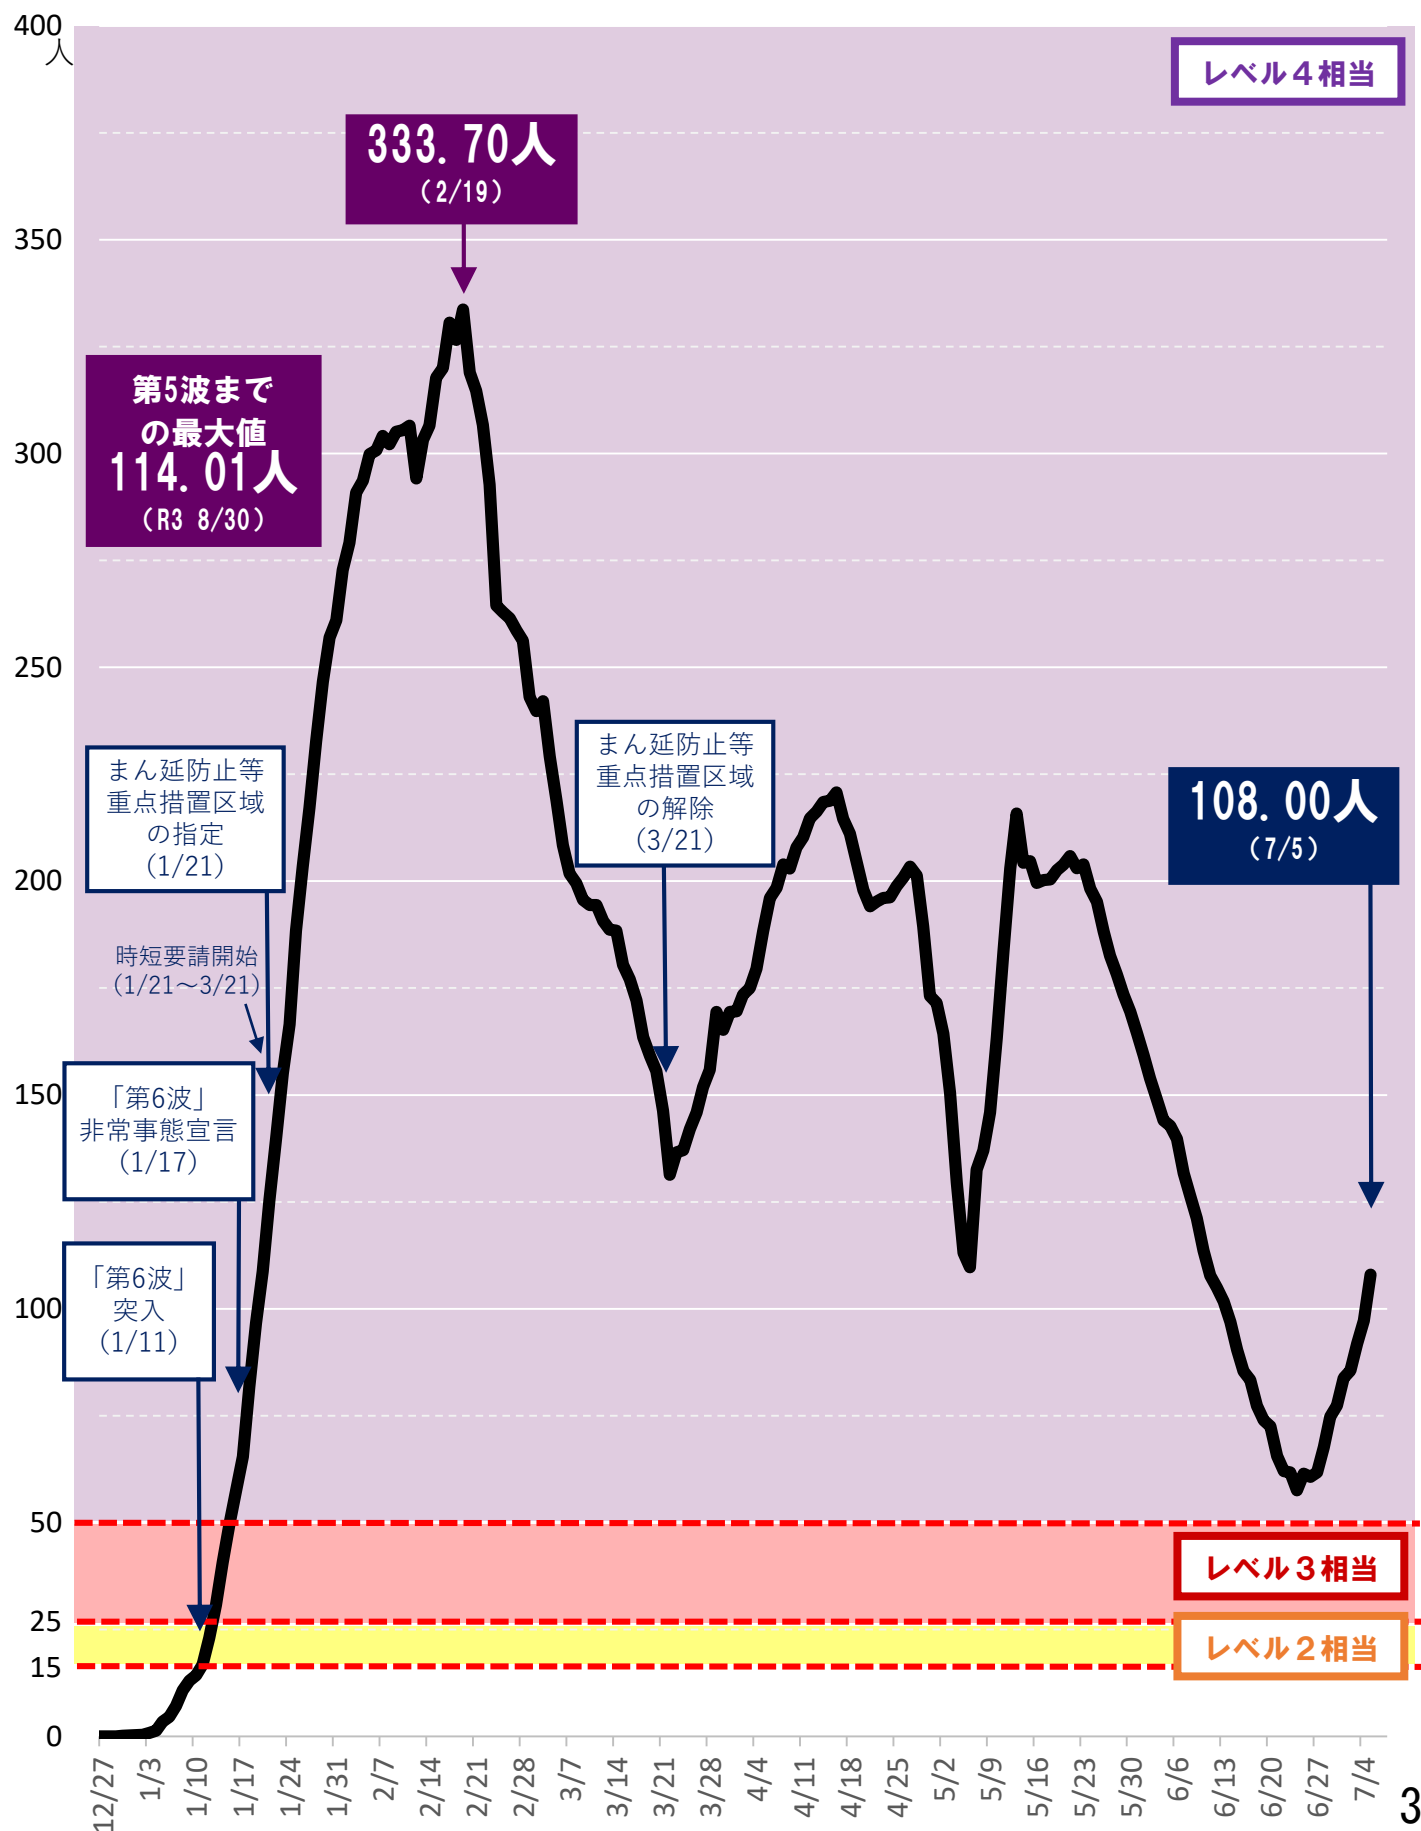

岐阜県の1週間毎の新規陽性者数と累計陽性者数

岐阜県の新規感染者数の今週先週比と全国順位 (R4.6.1~R4.7.4)

県の10万人あたり新規陽性者数 (7日間移動合計)の推移と県の対策

県の病床使用率の推移と対策

重症者数の推移と対策

陽性率（7日間移動平均）の推移と対策