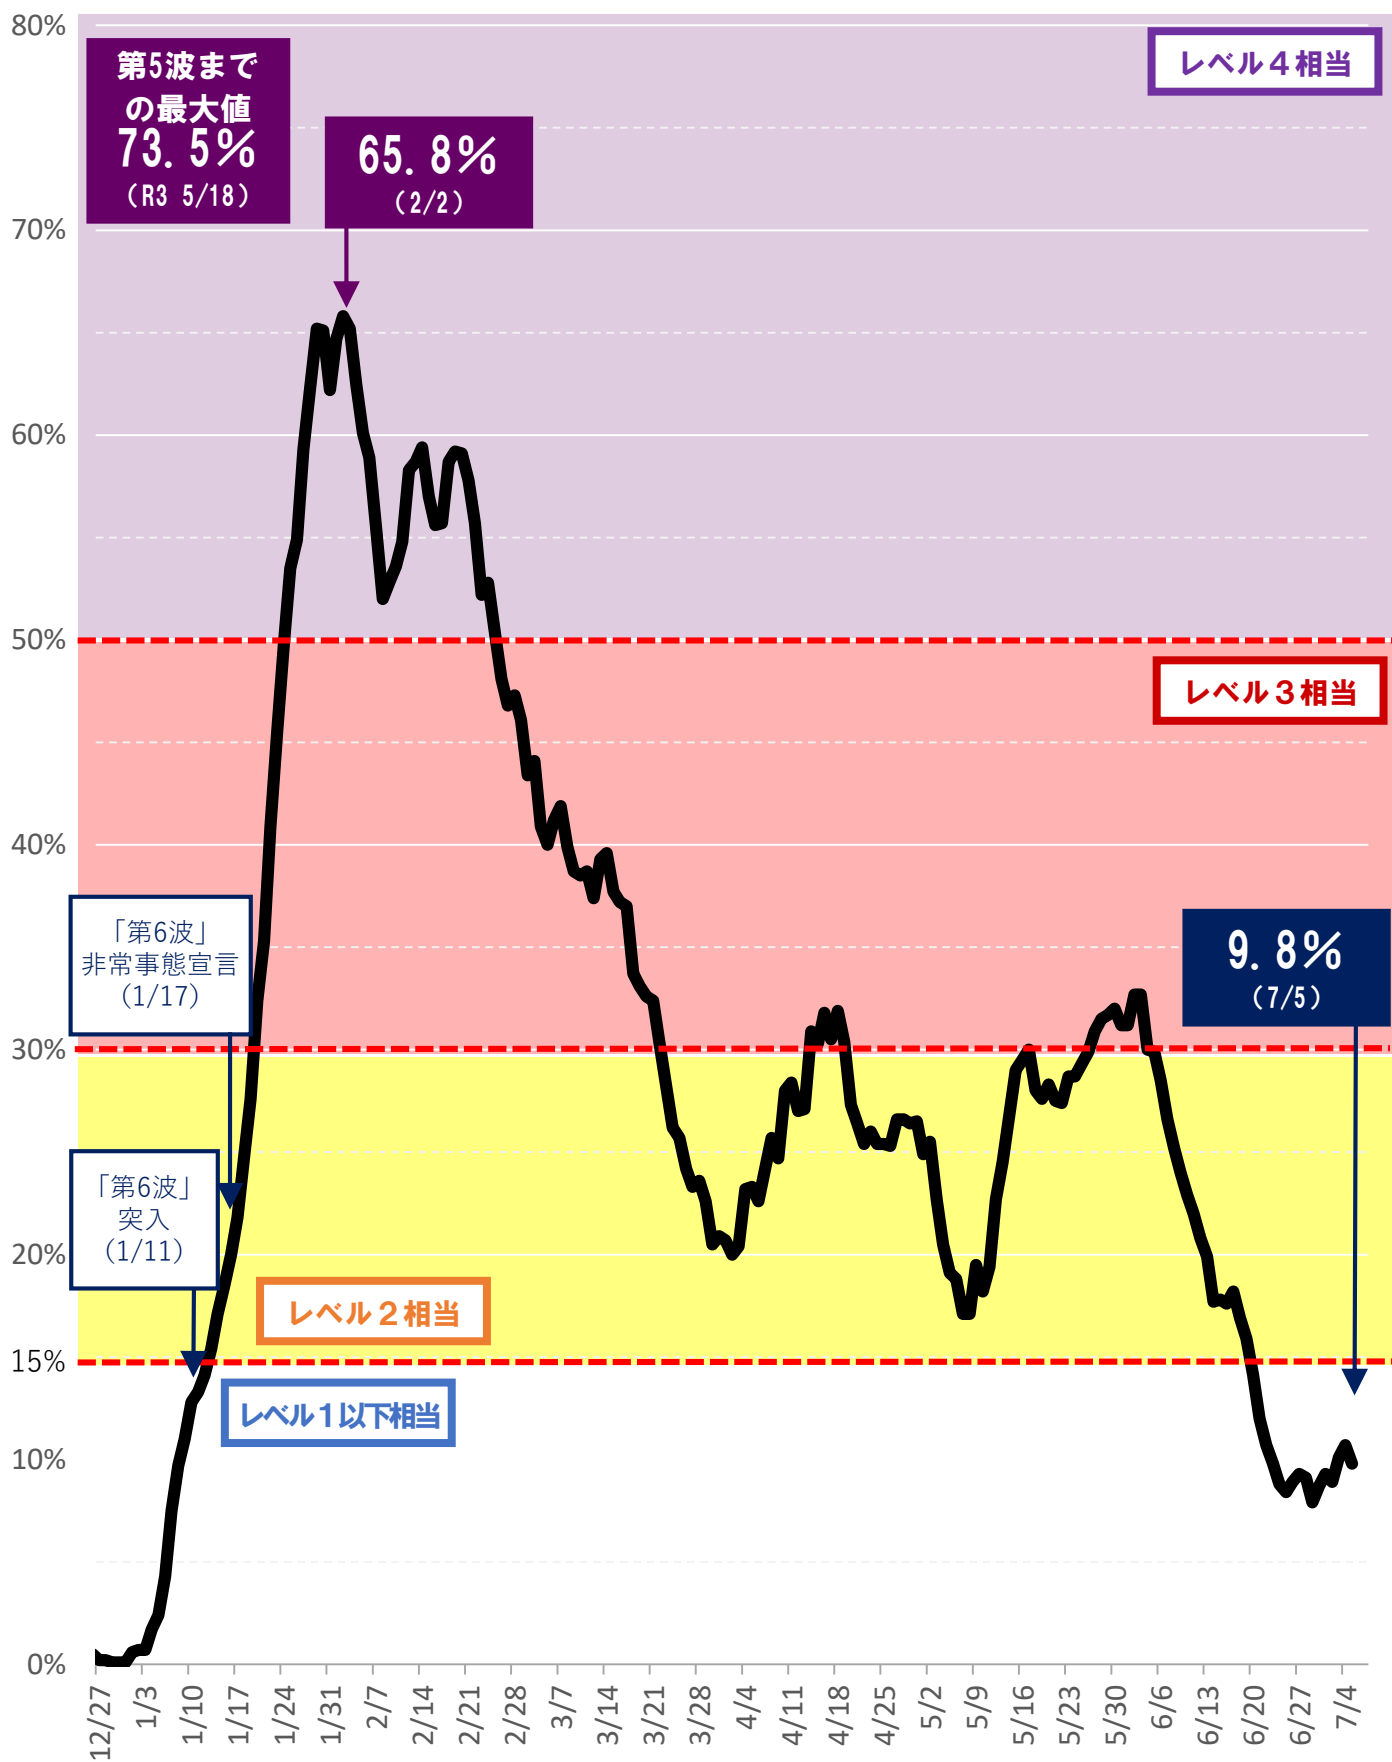

岐阜県の1週間毎の新規陽性者数と累計陽性者数

岐阜県の新規感染者数の今週先週比と全国順位 (R4.6.1~R4.7.4)

県の10万人あたり新規陽性者数 (7日間移動合計)の推移と県の対策

県の病床使用率の推移と対策

重症者数の推移と対策

陽性率（7日間移動平均）の推移と対策