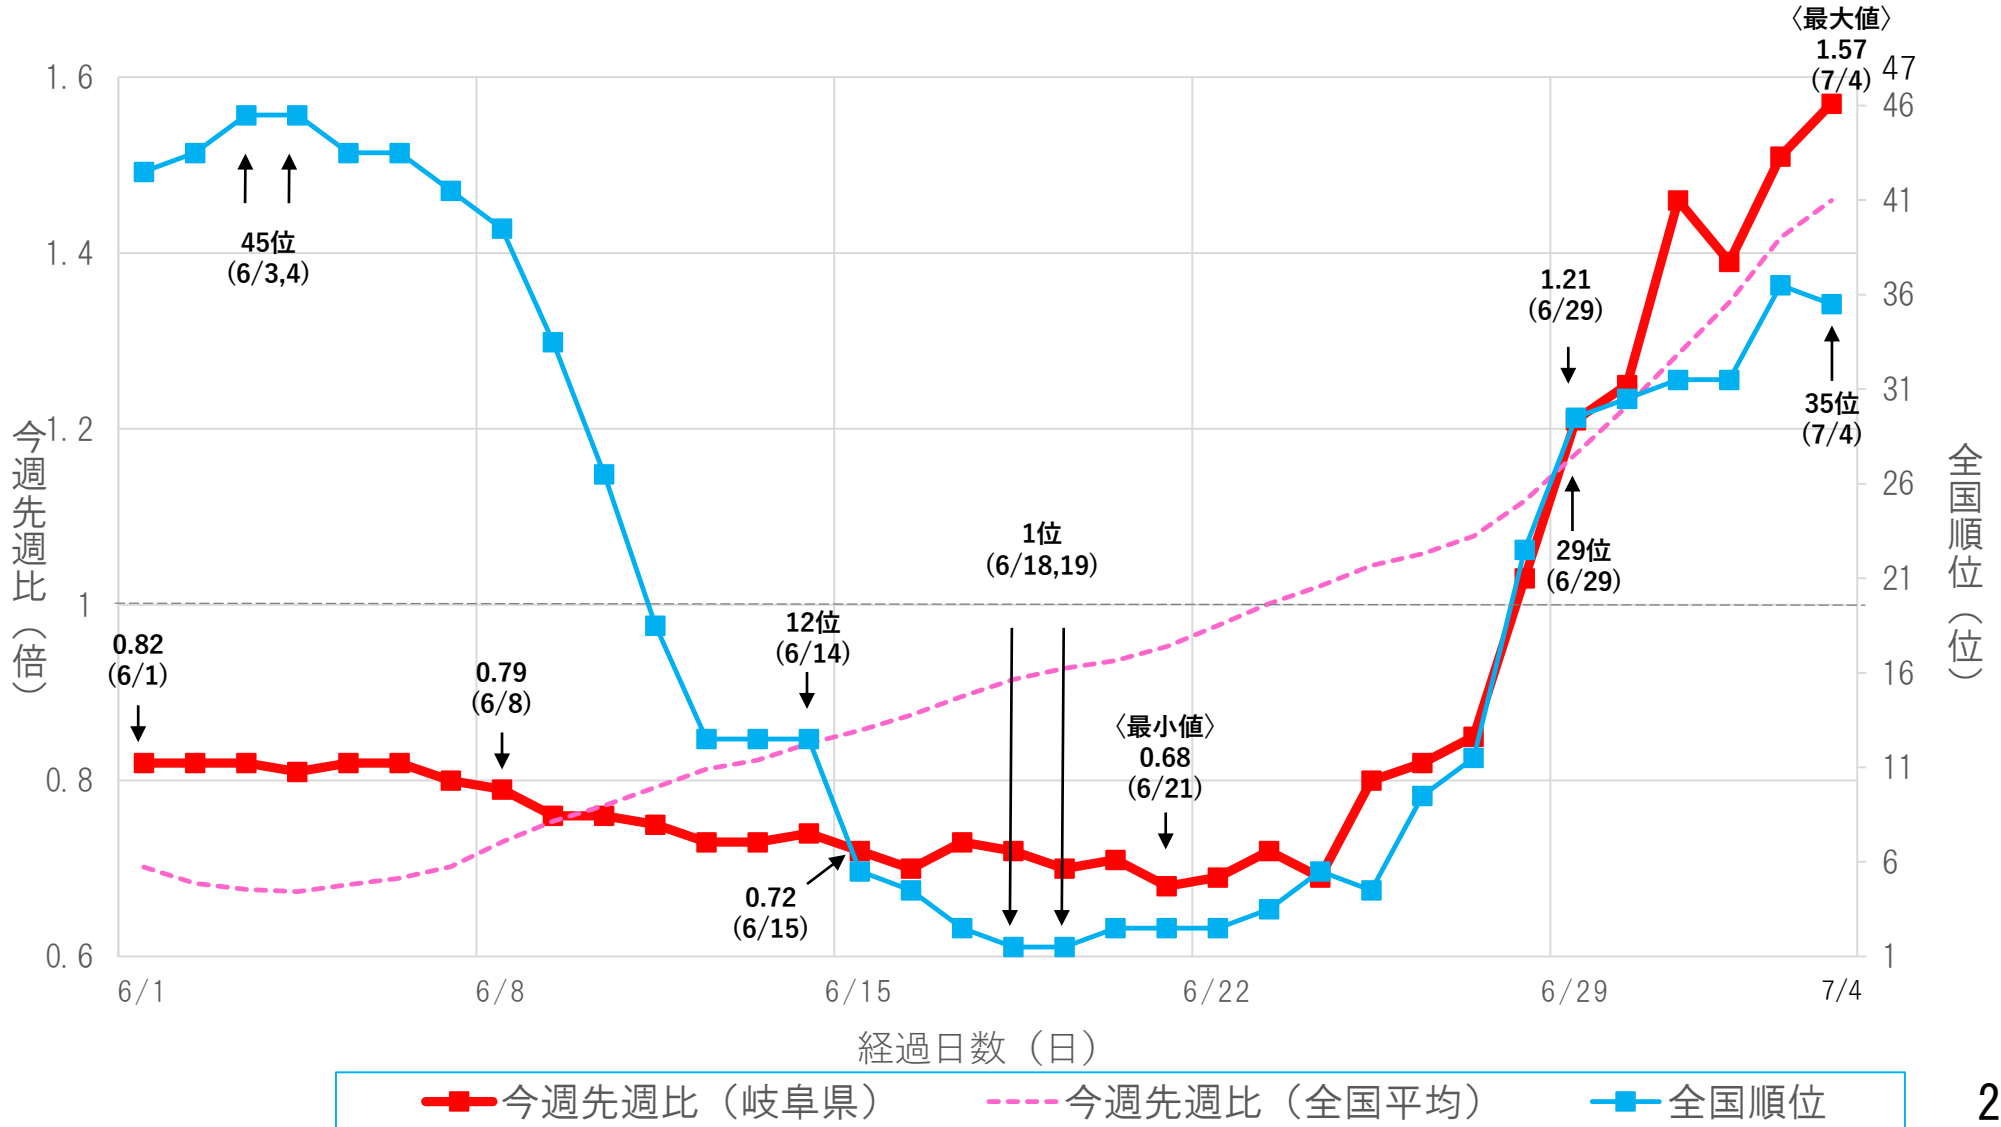

岐阜県の1週間毎の新規陽性者数と累計陽性者数

岐阜県の新規感染者数の今週先週比と全国順位 (R4.6.1~R4.7.4)

県の10万人あたり新規陽性者数 (7日間移動合計)の推移と県の対策

県の病床使用率の推移と対策

重症者数の推移と対策

陽性率（7日間移動平均）の推移と対策