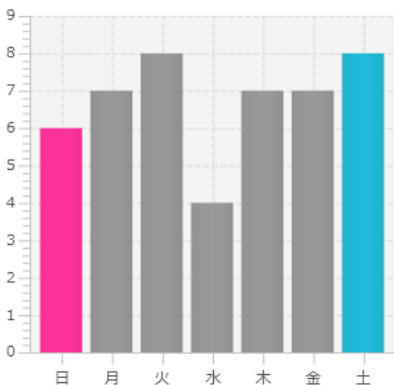

自転車事故発生 曜日別グラフ
(下呂市内過去5年間)
曜日

区分	下呂警察署管内	
		重点地区
自転車関連事故	47	5