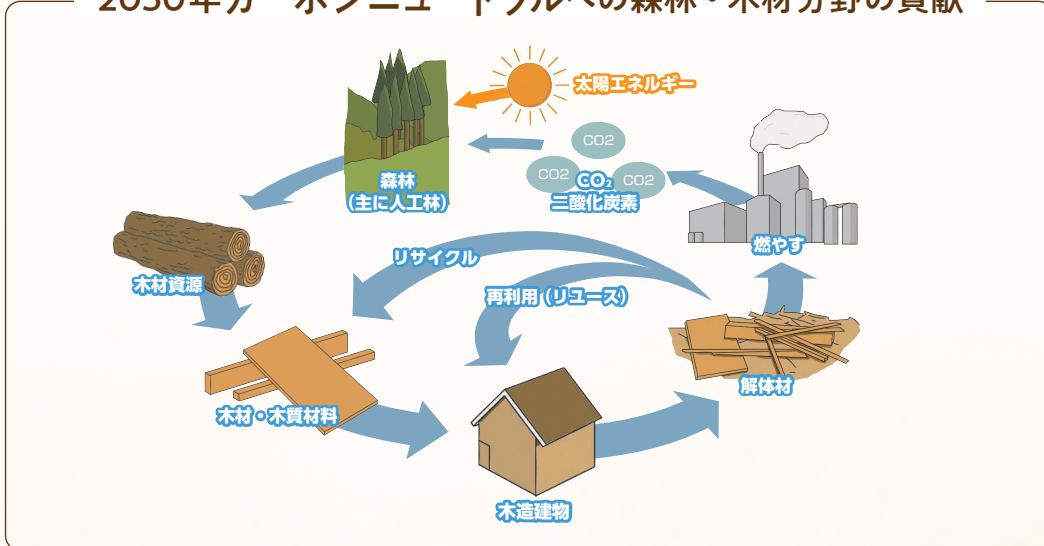

ぎふの木の利活用を進めることで、 SDGs・2050年カーボンニュートラルの実現に 貢献していきます

SUSTAINABLE DEVELOPMENT GOALS

9 産業と技術革新の基盤をつくろう
マテリアル利用
木造・木質化の
技術開発

11 住み続けられるまちづくりを
地方創生
地域の活性化

12 つくる責任
つかう責任
合法伐採木材
の利用
エンカル消費

13 気候変動に
具体的な対策を
炭素貯蔵

14 海の豊かさを
守ろう
海は森の恋人
森林の保全

15 陸の豊かさも
守ろう
生物多様性
持続可能な
森林経営

17 パートナーシップで
目標を達成しよう
パートナーシップ
での森林の
持続可能性の確保

2050年カーボンニュートラルへの森林・木材分野の貢献

合法的に伐採された「ぎふ証明材」を使って森林を守ります

木の魅力 人の温もり
ぎふ証明材

ぎふ証明材は、流通から加工の各段階で「岐阜県内で法律に基づき適正に伐採された製品」であることを証明し、消費者に供給される木材です。