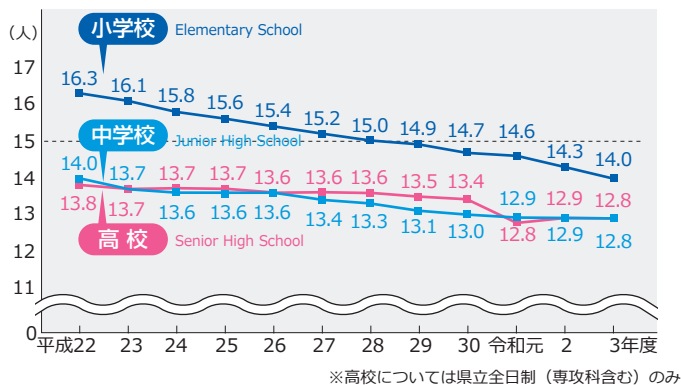

校種別教員1人あたりの児童生徒数の推移

Change in the Number of Students per Teacher (各年5月1日現在)

小学校・中学校学級規模別学級数（公立）（令和3年5月1日現在）

Number of Classes by Size in Prefecture in Comparison to Nation (Public School)

区分 Division	学級数	~7人	8~12人	13~20人	21~25人	26~30人	31~35人	36~40人	41~45人	46人~
全国 Japan	小 (%)	52,219 (19.4%)	12,865 (4.8%)	20,548 (7.6%)	36,624 (13.6%)	70,196 (26.1%)	61,124 (22.7%)	15,214 (5.7%)	78 (0.0%)	-
	中 (%)	21,198 (19.0%)	2,557 (2.3%)	2,320 (2.1%)	4,956 (4.4%)	18,020 (16.1%)	40,045 (35.8%)	22,615 (20.2%)	112 (0.1%)	-
本県 Gifu	小 (%)	779 (17.3%)	271 (6.0%)	451 (10.0%)	703 (15.6%)	1,110 (24.7%)	992 (22.0%)	194 (4.3%)	-	-
	中 (%)	359 (18.0%)	39 (2.0%)	50 (2.5%)	89 (4.5%)	329 (16.5%)	750 (37.6%)	377 (18.9%)	-	-