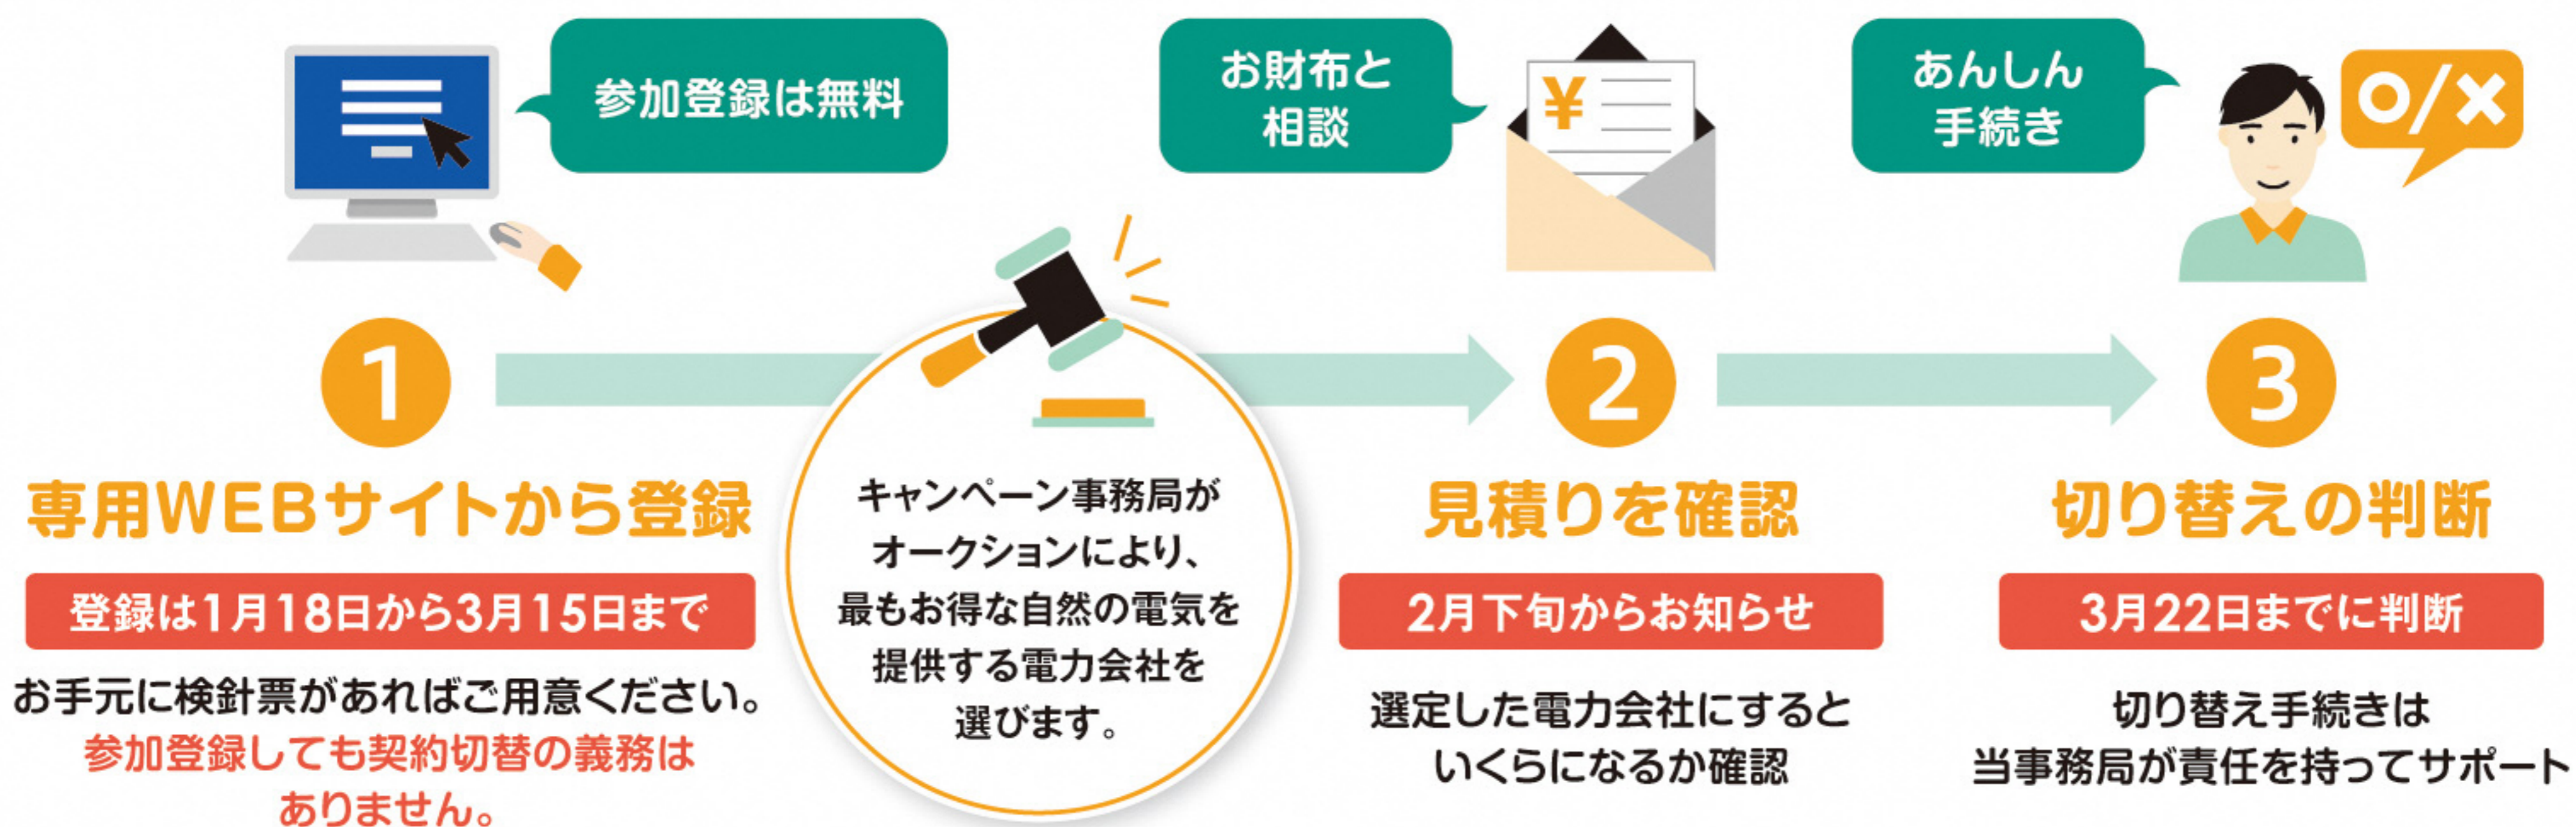

キャンペーンの流れ

オンライン説明会も実施中

岐阜県 いいでん

検索

いますぐ登録!

岐阜県等を装った不正な広告・勧誘にくれぐれもご注意ください。

参加登録は無料です。登録しても契約義務はございません。詳しい情報は専用WEBサイトでご確認ください。

<https://group-buy.jp/energy/gifu/home>

岐阜県EE電(いいでん)事務局 (岐阜県協定締結事業者 アイチューザー株式会社内)

0120-457-200 受付時間:10:00~18:00(土・日・祝日を除く) メールアドレス:gifu_energy@group-buy.jp

岐阜県は本事業広報について岐阜市、関市、美濃市、瑞浪市、羽島市、各務原市、可児市、瑞穂市、郡上市、岐南町、笠松町、揖斐川町、北方町、八百津町、白川町、他26市町村と協働して実施しております。