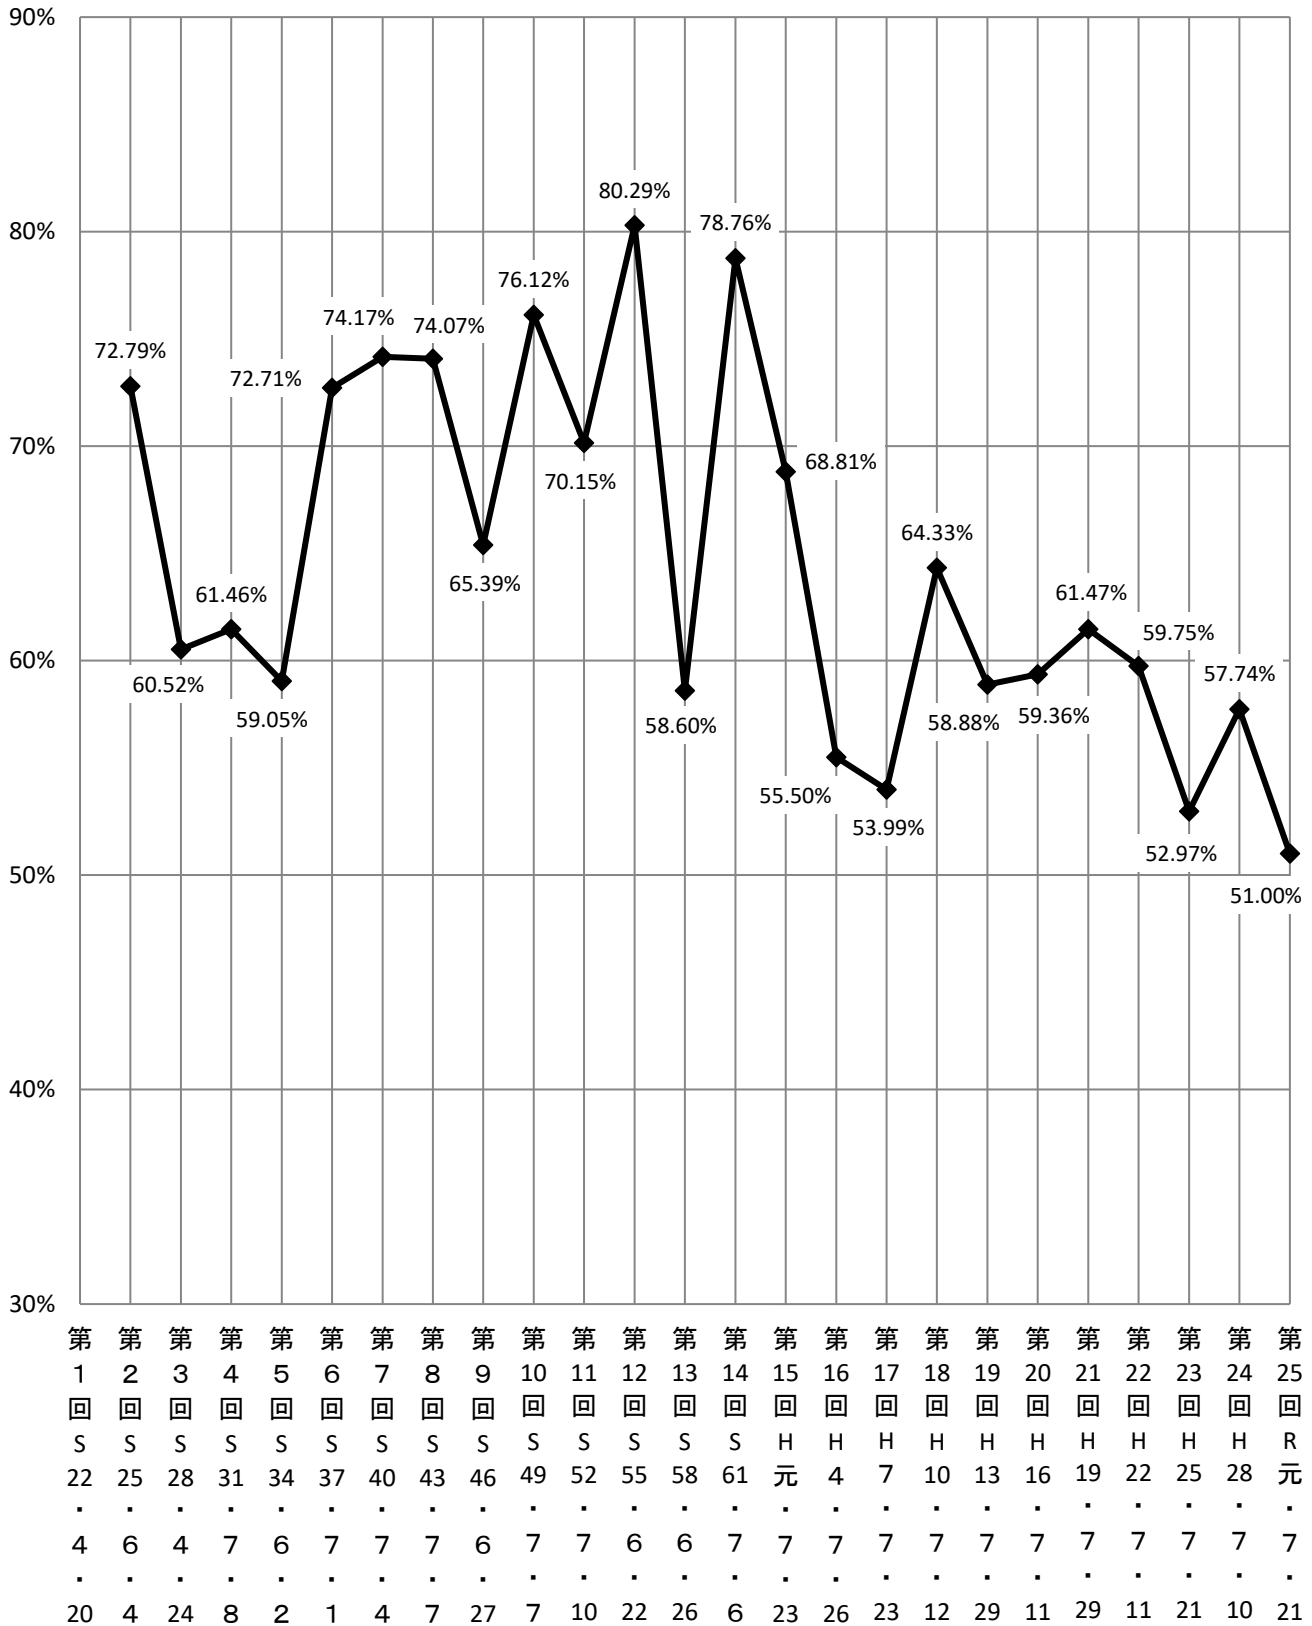

参議院議員通常選挙(地方区・選挙区)の投票率の推移 (全県)

(注) 補欠選挙を除く。
 第1回は無投票。
 第12回と第14回は衆・参ダブル選挙。
 第21回からは在外を含む。