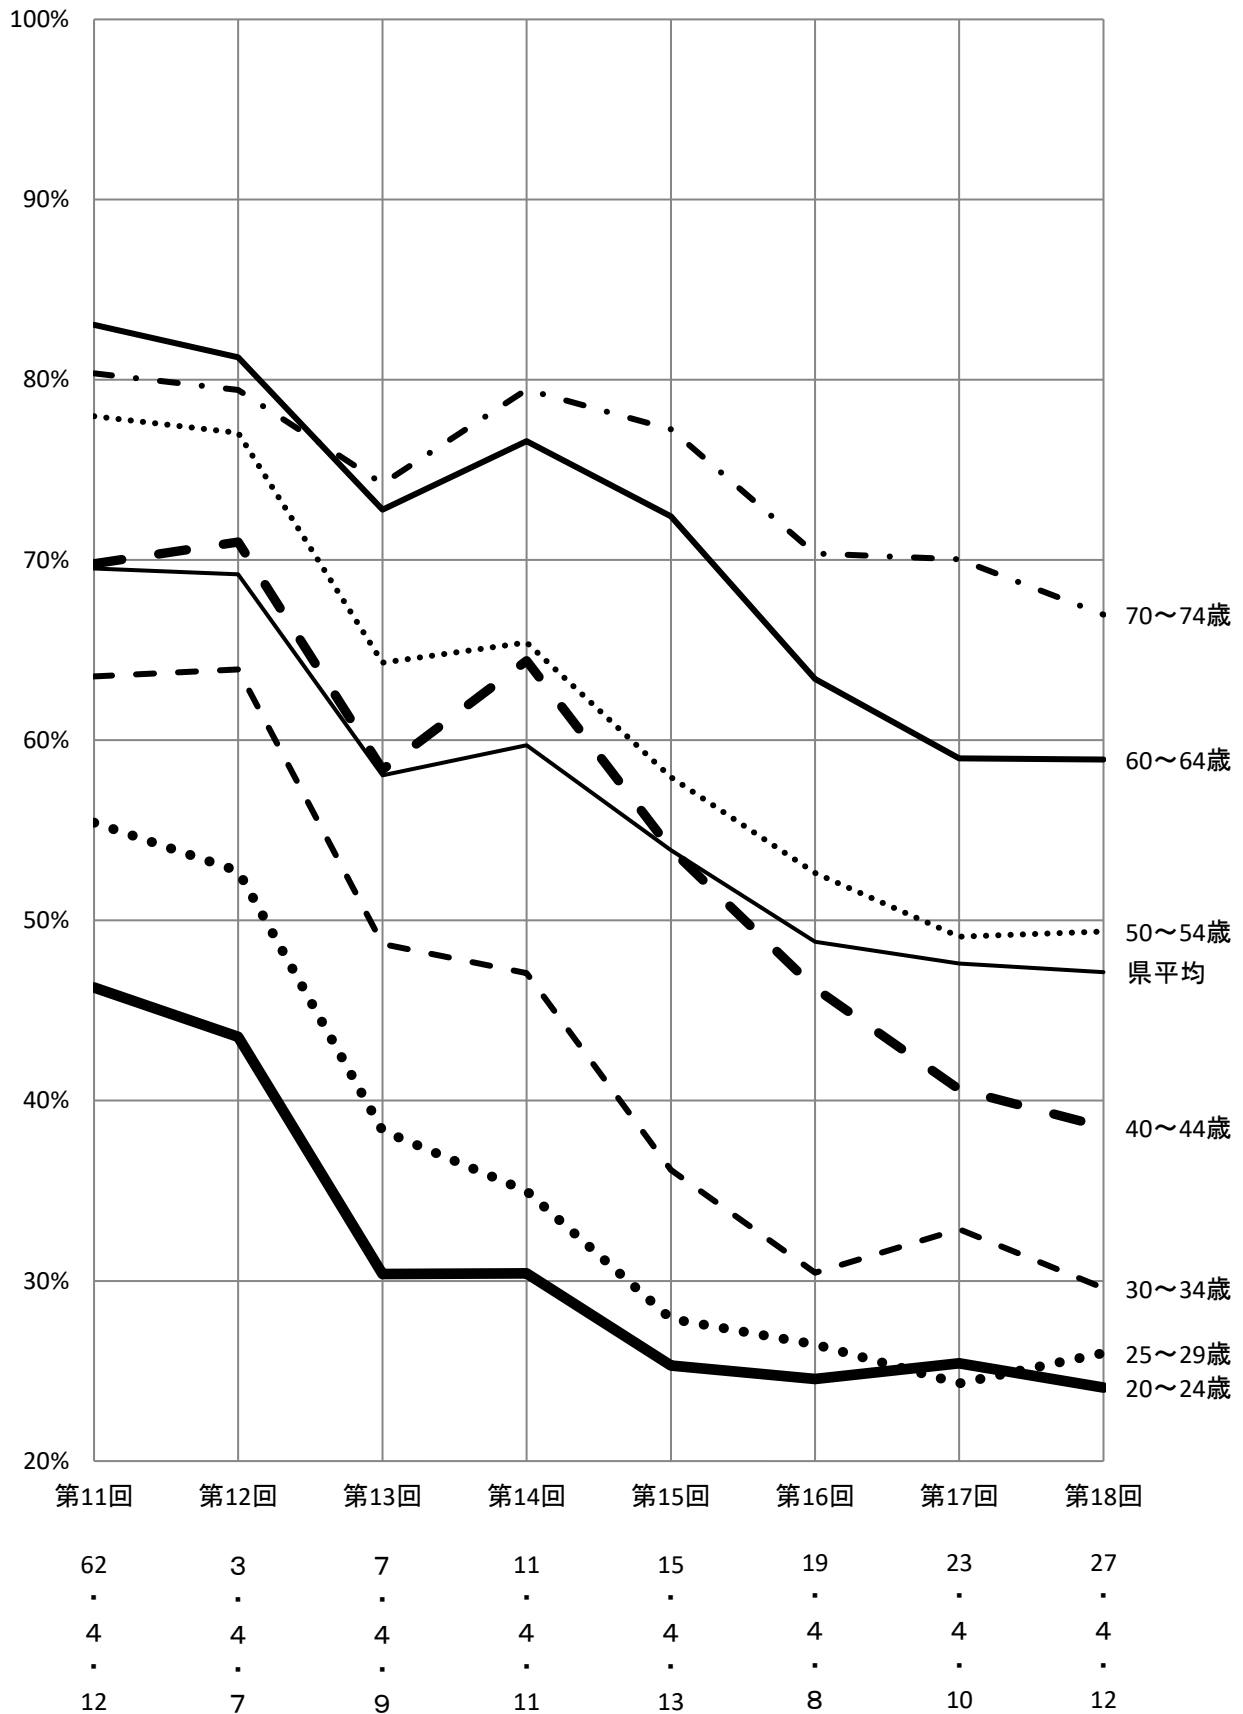

岐阜県議会議員選挙 年齢階層別投票率の推移(抽出)

(注) 一部の年齢階層は省略しています。