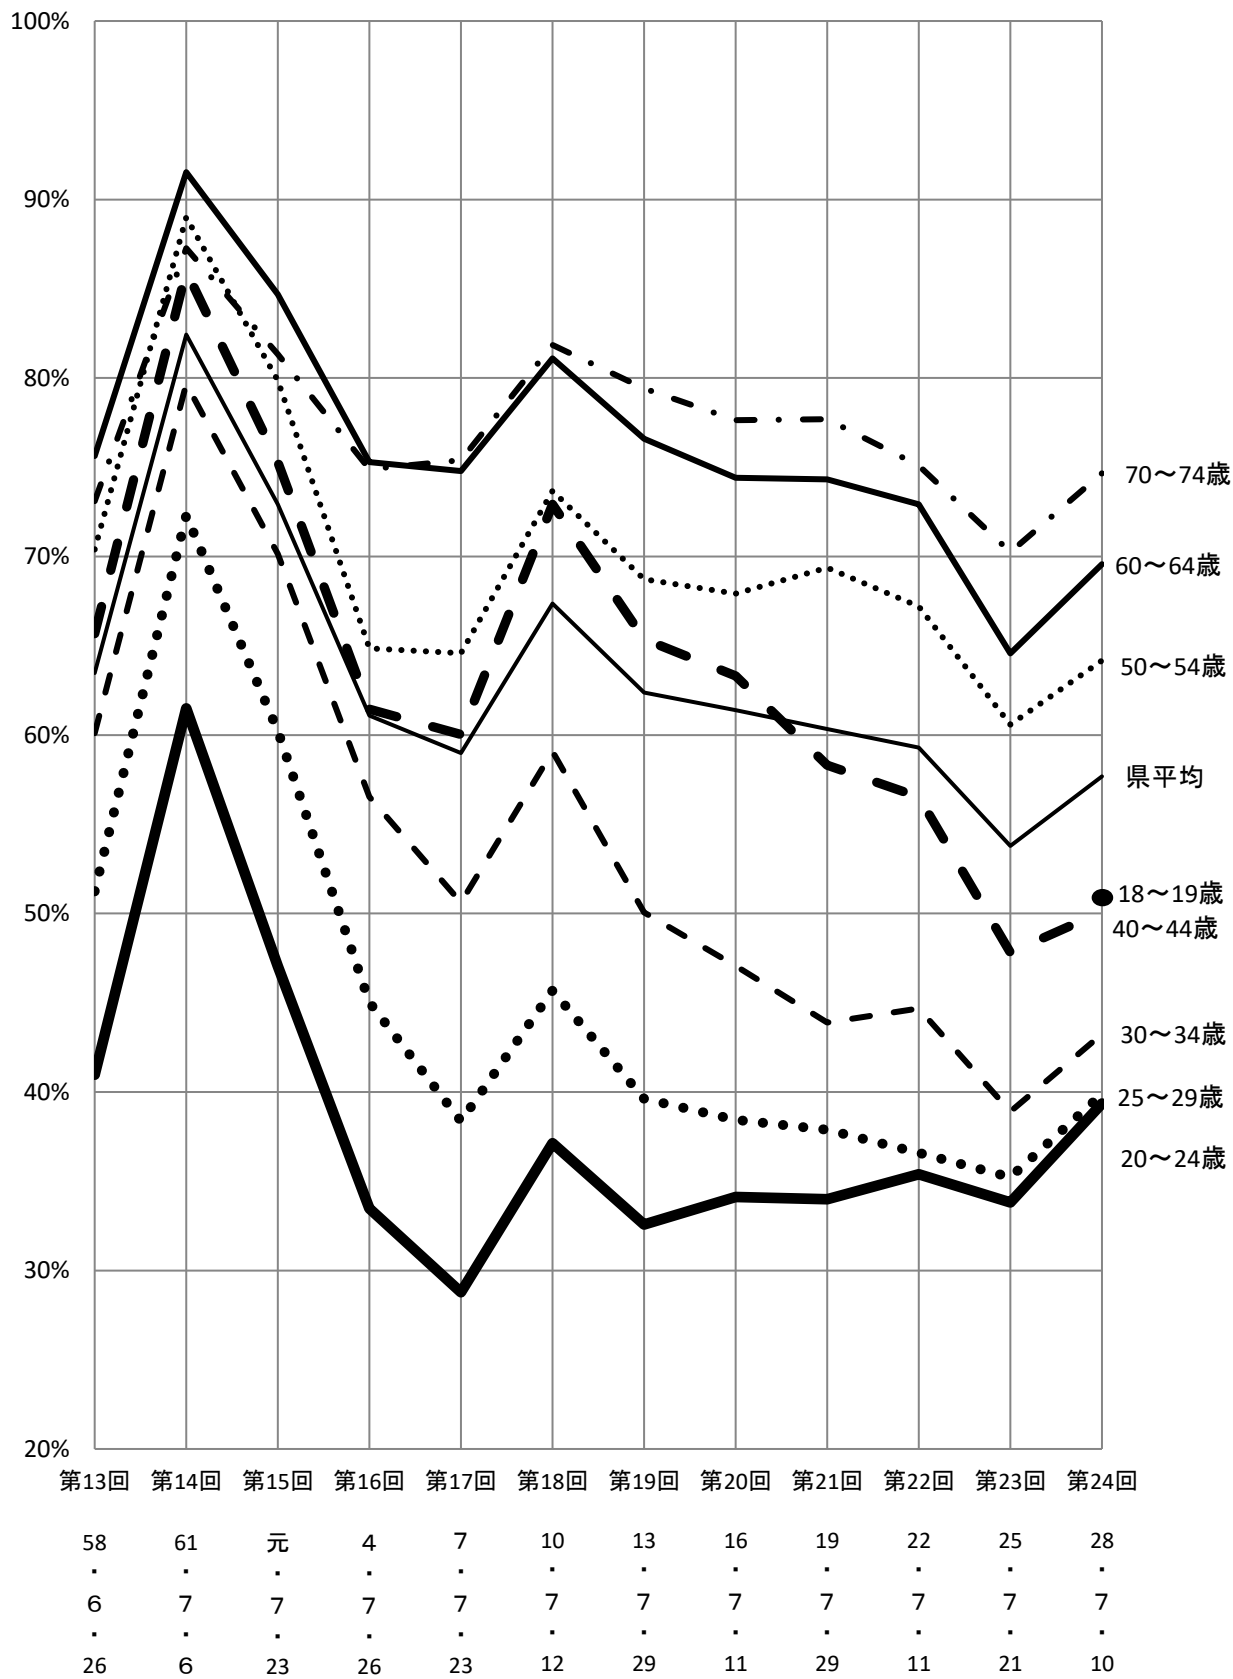

参議院議員通常選挙 年齢階層別投票率の推移(抽出)

(注) 一部の年齢階層は省略しています。